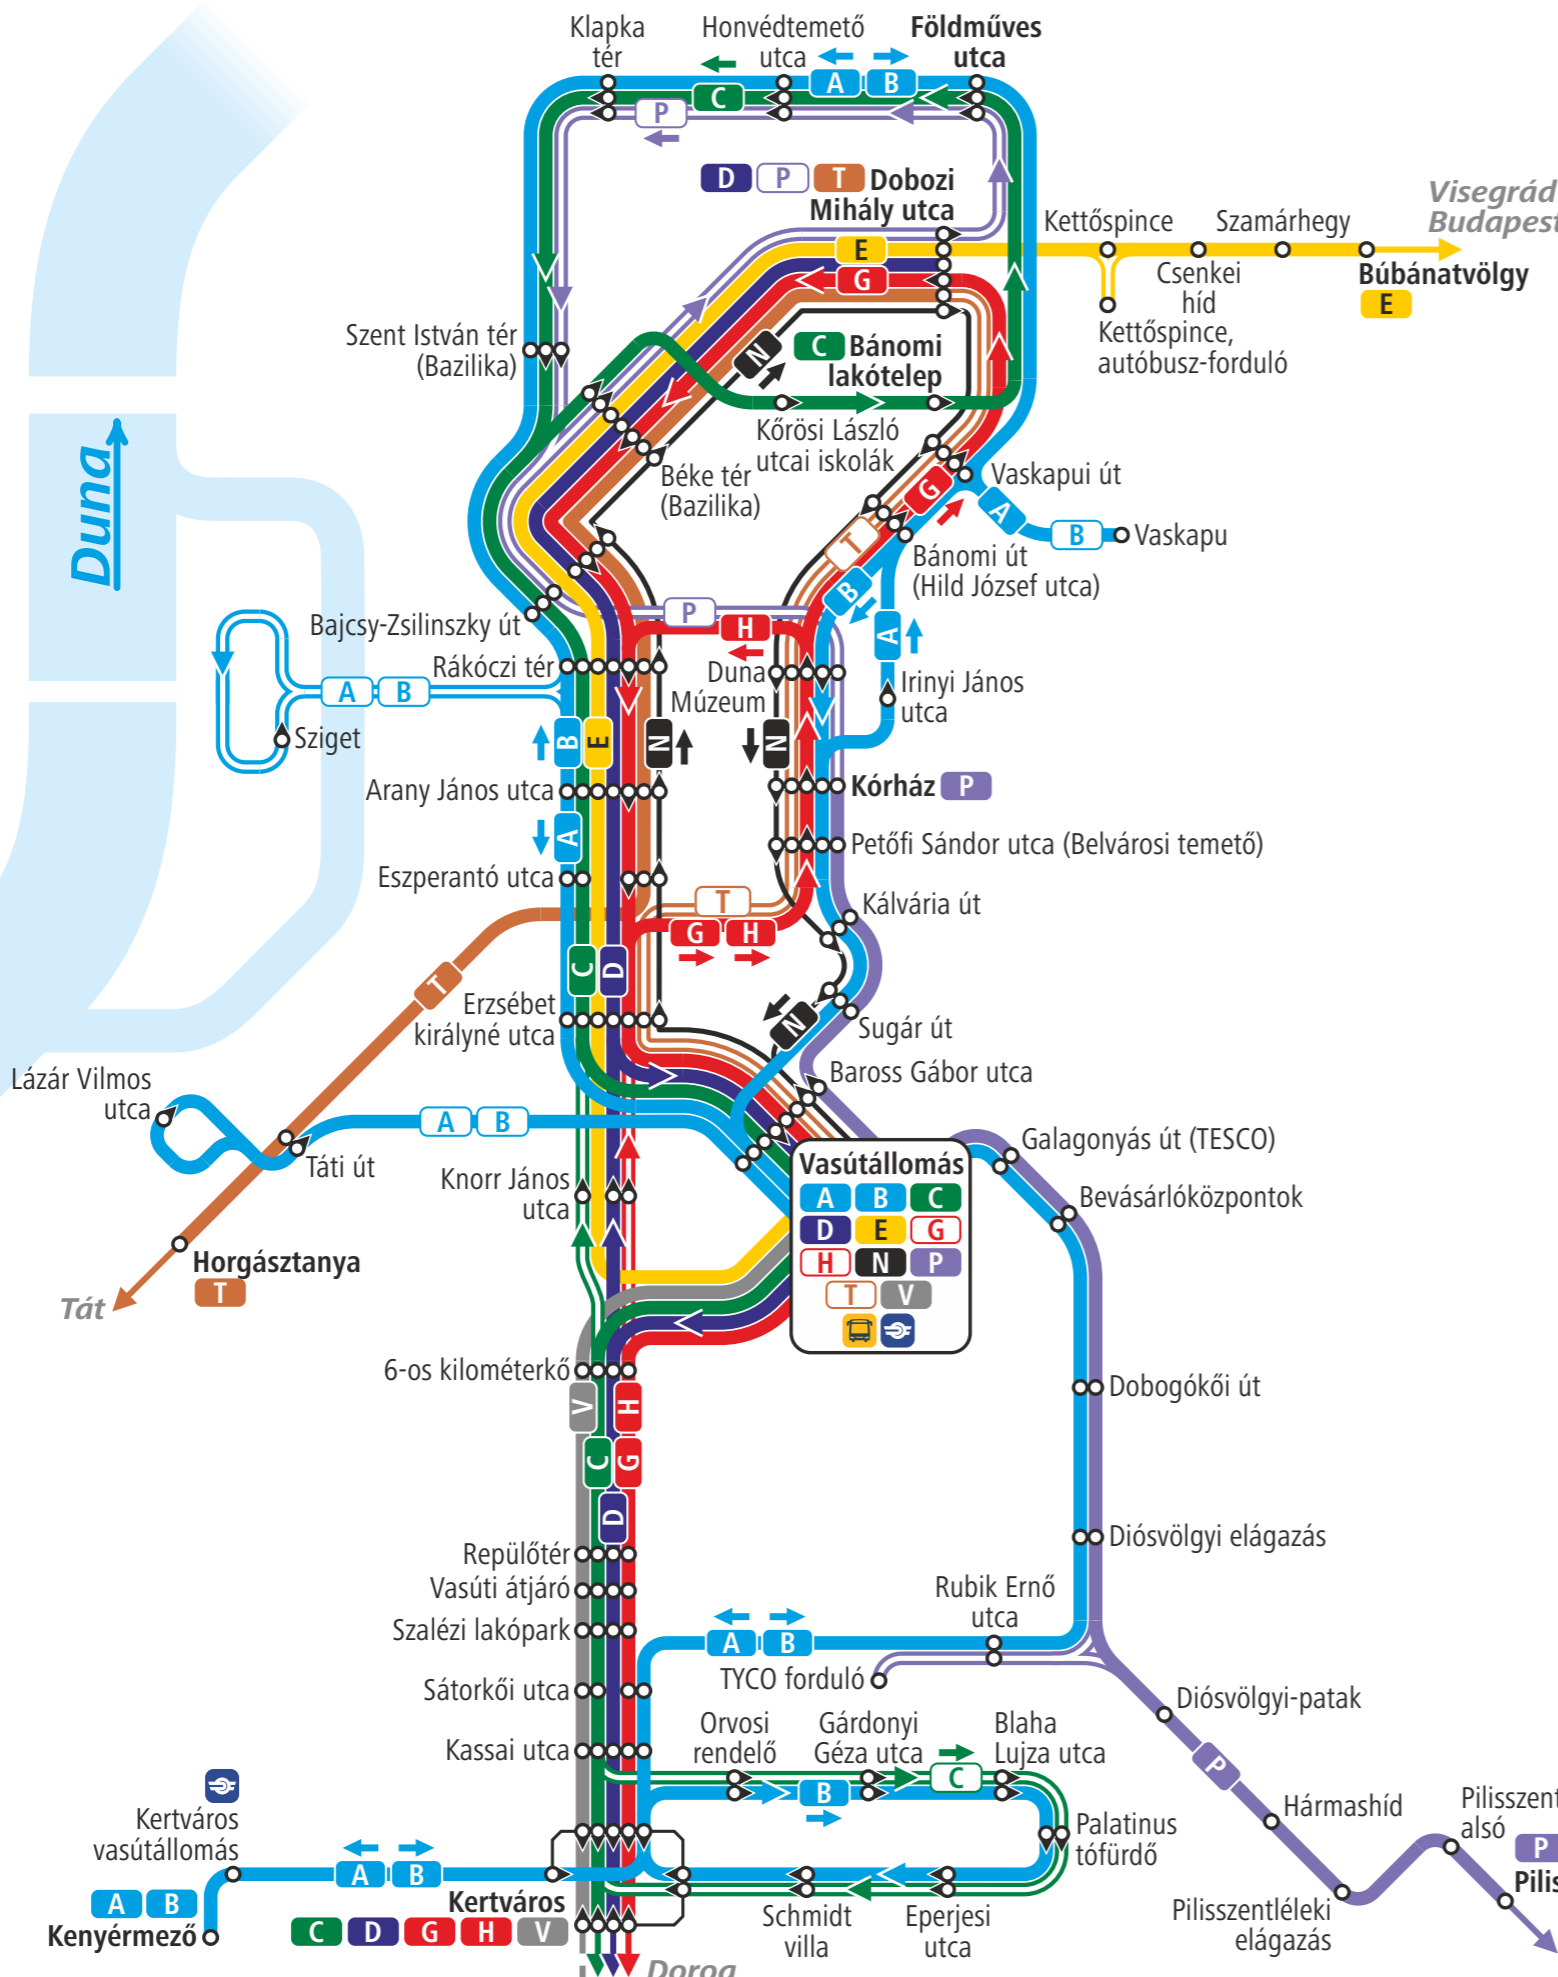

ESZTERGOM helyi autóbuszvonalai

Local bus lines in Esztergom

2023. június 17-étől / From 17 June 2023

A	(Vasútállomás ► Lázár Vilmos utca ►) Vasútállomás ► Sugár út ► Kórház ► Bánomi út (► Vaskapu) ► ► Földműves utca ► Rákóczi tér ► Vasútállomás ► Látóhegyi út ► Kenyérmező
B	Kenyérmező ► Palatinus tófürdő ► Látóhegyi út ► Vasútállomás ► Rákóczi tér ► Földműves utca (► Vaskapu) ► ► Bánomi út ► Kórház ► Sugár út ► Vasútállomás (► Lázár Vilmos utca ► Vasútállomás)
C	... Kertváros (► Vasútállomás) ► Rákóczi tér ► Bánomi lakótelep Bánomi lakótelep ► Földműves utca ► Rákóczi tér ► Vasútállomás (► Palatinus tófürdő) ► Kertváros... Bánomi lakótelep ► Földműves utca ► Rákóczi tér ► Vasútállomás
D	... Kertváros ► Rákóczi tér ► Dobozi Mihály utca Dobozi Mihály utca ► Rákóczi tér ► Vasútállomás ► Kertváros...
E	Vasútállomás ► Rákóczi tér ► Dobozi Mihály utca ► Kettőspince ► Búbánatvölgy... ...Búbánatvölgy ► Kettőspince ► Dobozi Mihály utca ► Rákóczi tér ► Vasútállomás
G	... Kertváros (► Vasútállomás) ► Kórház ► Bánomi út ► Dobozi Mihály utca Dobozi Mihály utca ► Rákóczi tér ► Vasútállomás ► Kertváros... Dobozi Mihály utca ► Rákóczi tér ► Vasútállomás
H	... Kertváros (► Vasútállomás) ► Kórház ► Rákóczi tér Rákóczi tér ► Vasútállomás ► Kertváros... Rákóczi tér ► Vasútállomás
N	Vasútállomás ► Rákóczi tér ► Dobozi Mihály utca ► Bánomi út ► Kórház ► Vasútállomás igényvezérelt éjszakai járat
P	... Pilisszentlélek ► Vasútállomás ► Kórház (► Bazilika ► Dobozi út ► Földműves utca) (Földműves utca ► Bazilika ►) Kórház ► Vasútállomás ► Pilisszentlélek...
T	...Táti út ► Bajcsy-Zsilinszky utca ► Dobozi Mihály utca (► Bánomi út ► Kórház ► Vasútállomás) (Vasútállomás ► Kórház ► Bánomi út ►) Dobozi Mihály utca ► Bajcsy-Zsilinszky utca ► Táti út...
V	...Kertváros ► Vasútállomás Vasútállomás ► Kertváros...