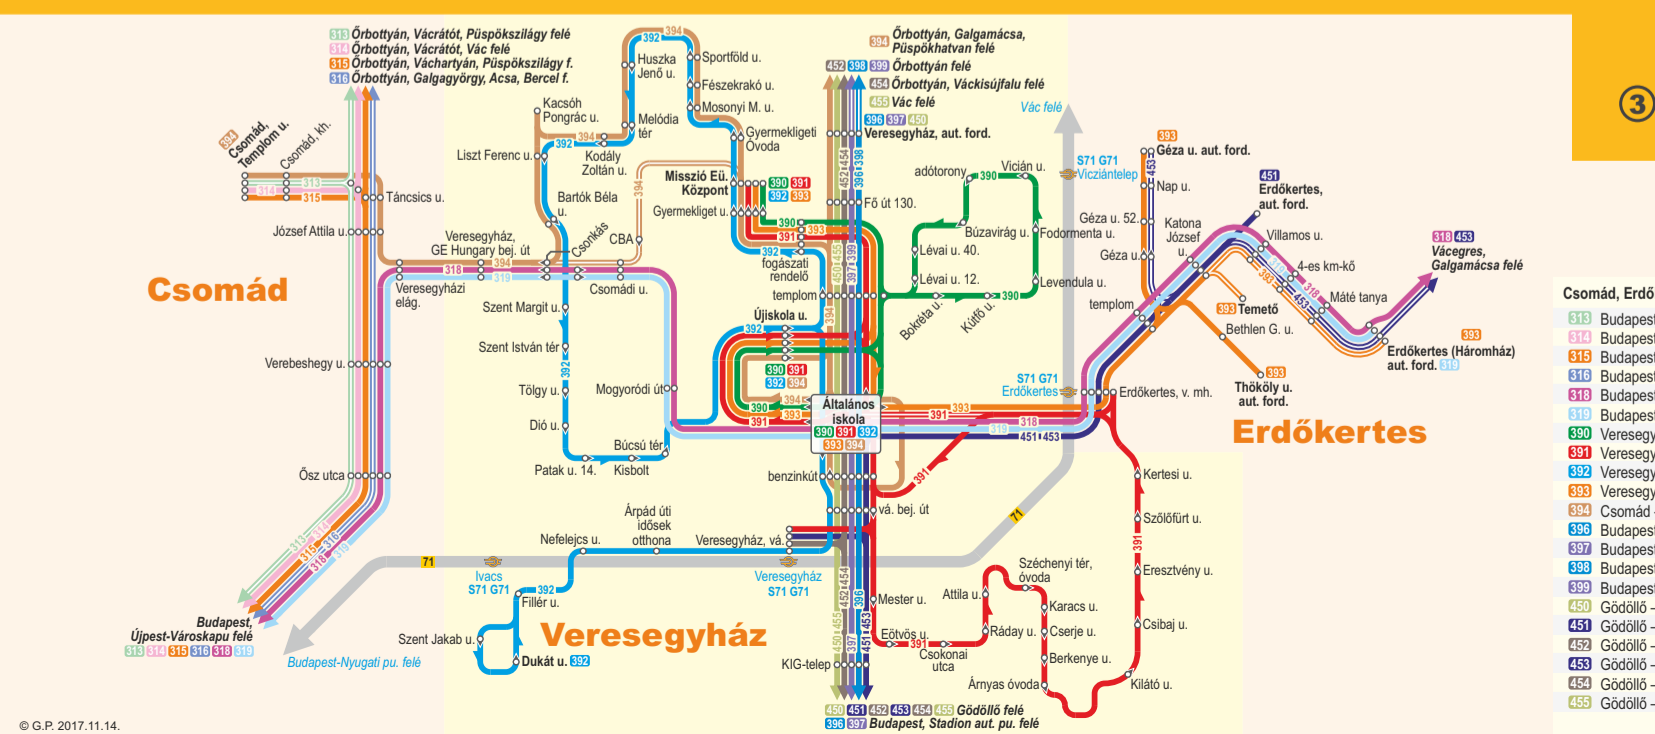

1. **Csomád, Erdőkertes és Veresegyház autóbuszvonalai**
2. 613 Budapest – Órbottyán – Vác – Püspökszilágy
   - 614 Budapest – Órbottyán – Vác – Vácduka – Vác
   - 615 Budapest – Órbottyán – Vác – Vácduka – Püspökszilágy
   - 616 Budapest – Órbottyán – Galgagyörk – Acsa – Bercel / Nógrádkövesd
   - 618 Budapest – Fót – Veresegyház – Galgamácsa
   - 619 Budapest – Fót – Veresegyház – Erdőkertes
   - 630 Veresegyház, Misszió – Revetek – Misszió
   - 631 Veresegyház, Misszió – Hegyek – Misszió
   - 632 Veresegyház, Ivacsok – Ligetek – Csonkás – Ivacsok
   - 633 Veresegyház, Misszió – Erdőkertes
   - 634 Csomád – Veresegyház – Órbottyán – Galgamácsa – Püspökhatvan
   - 636 Budapest – Szada – Veresegyház
   - 637 Budapest – Veresegyház
   - 638 Budapest – Szada – Veresegyház – Órbottyán
   - 639 Budapest – Veresegyház – Órbottyán
   - 450 Gödöllő – Veresegyház
   - 451 Gödöllő – Veresegyház – Erdőkertes
   - 452 Gödöllő – Veresegyház – Órbottyán
   - 453 Gödöllő – Veresegyház – Erdőkertes – Galgamácsa
   - 454 Gödöllő – Veresegyház – Órbottyán – Vácsújfalu
   - 455 Gödöllő – Veresegyház – Vác – Vác