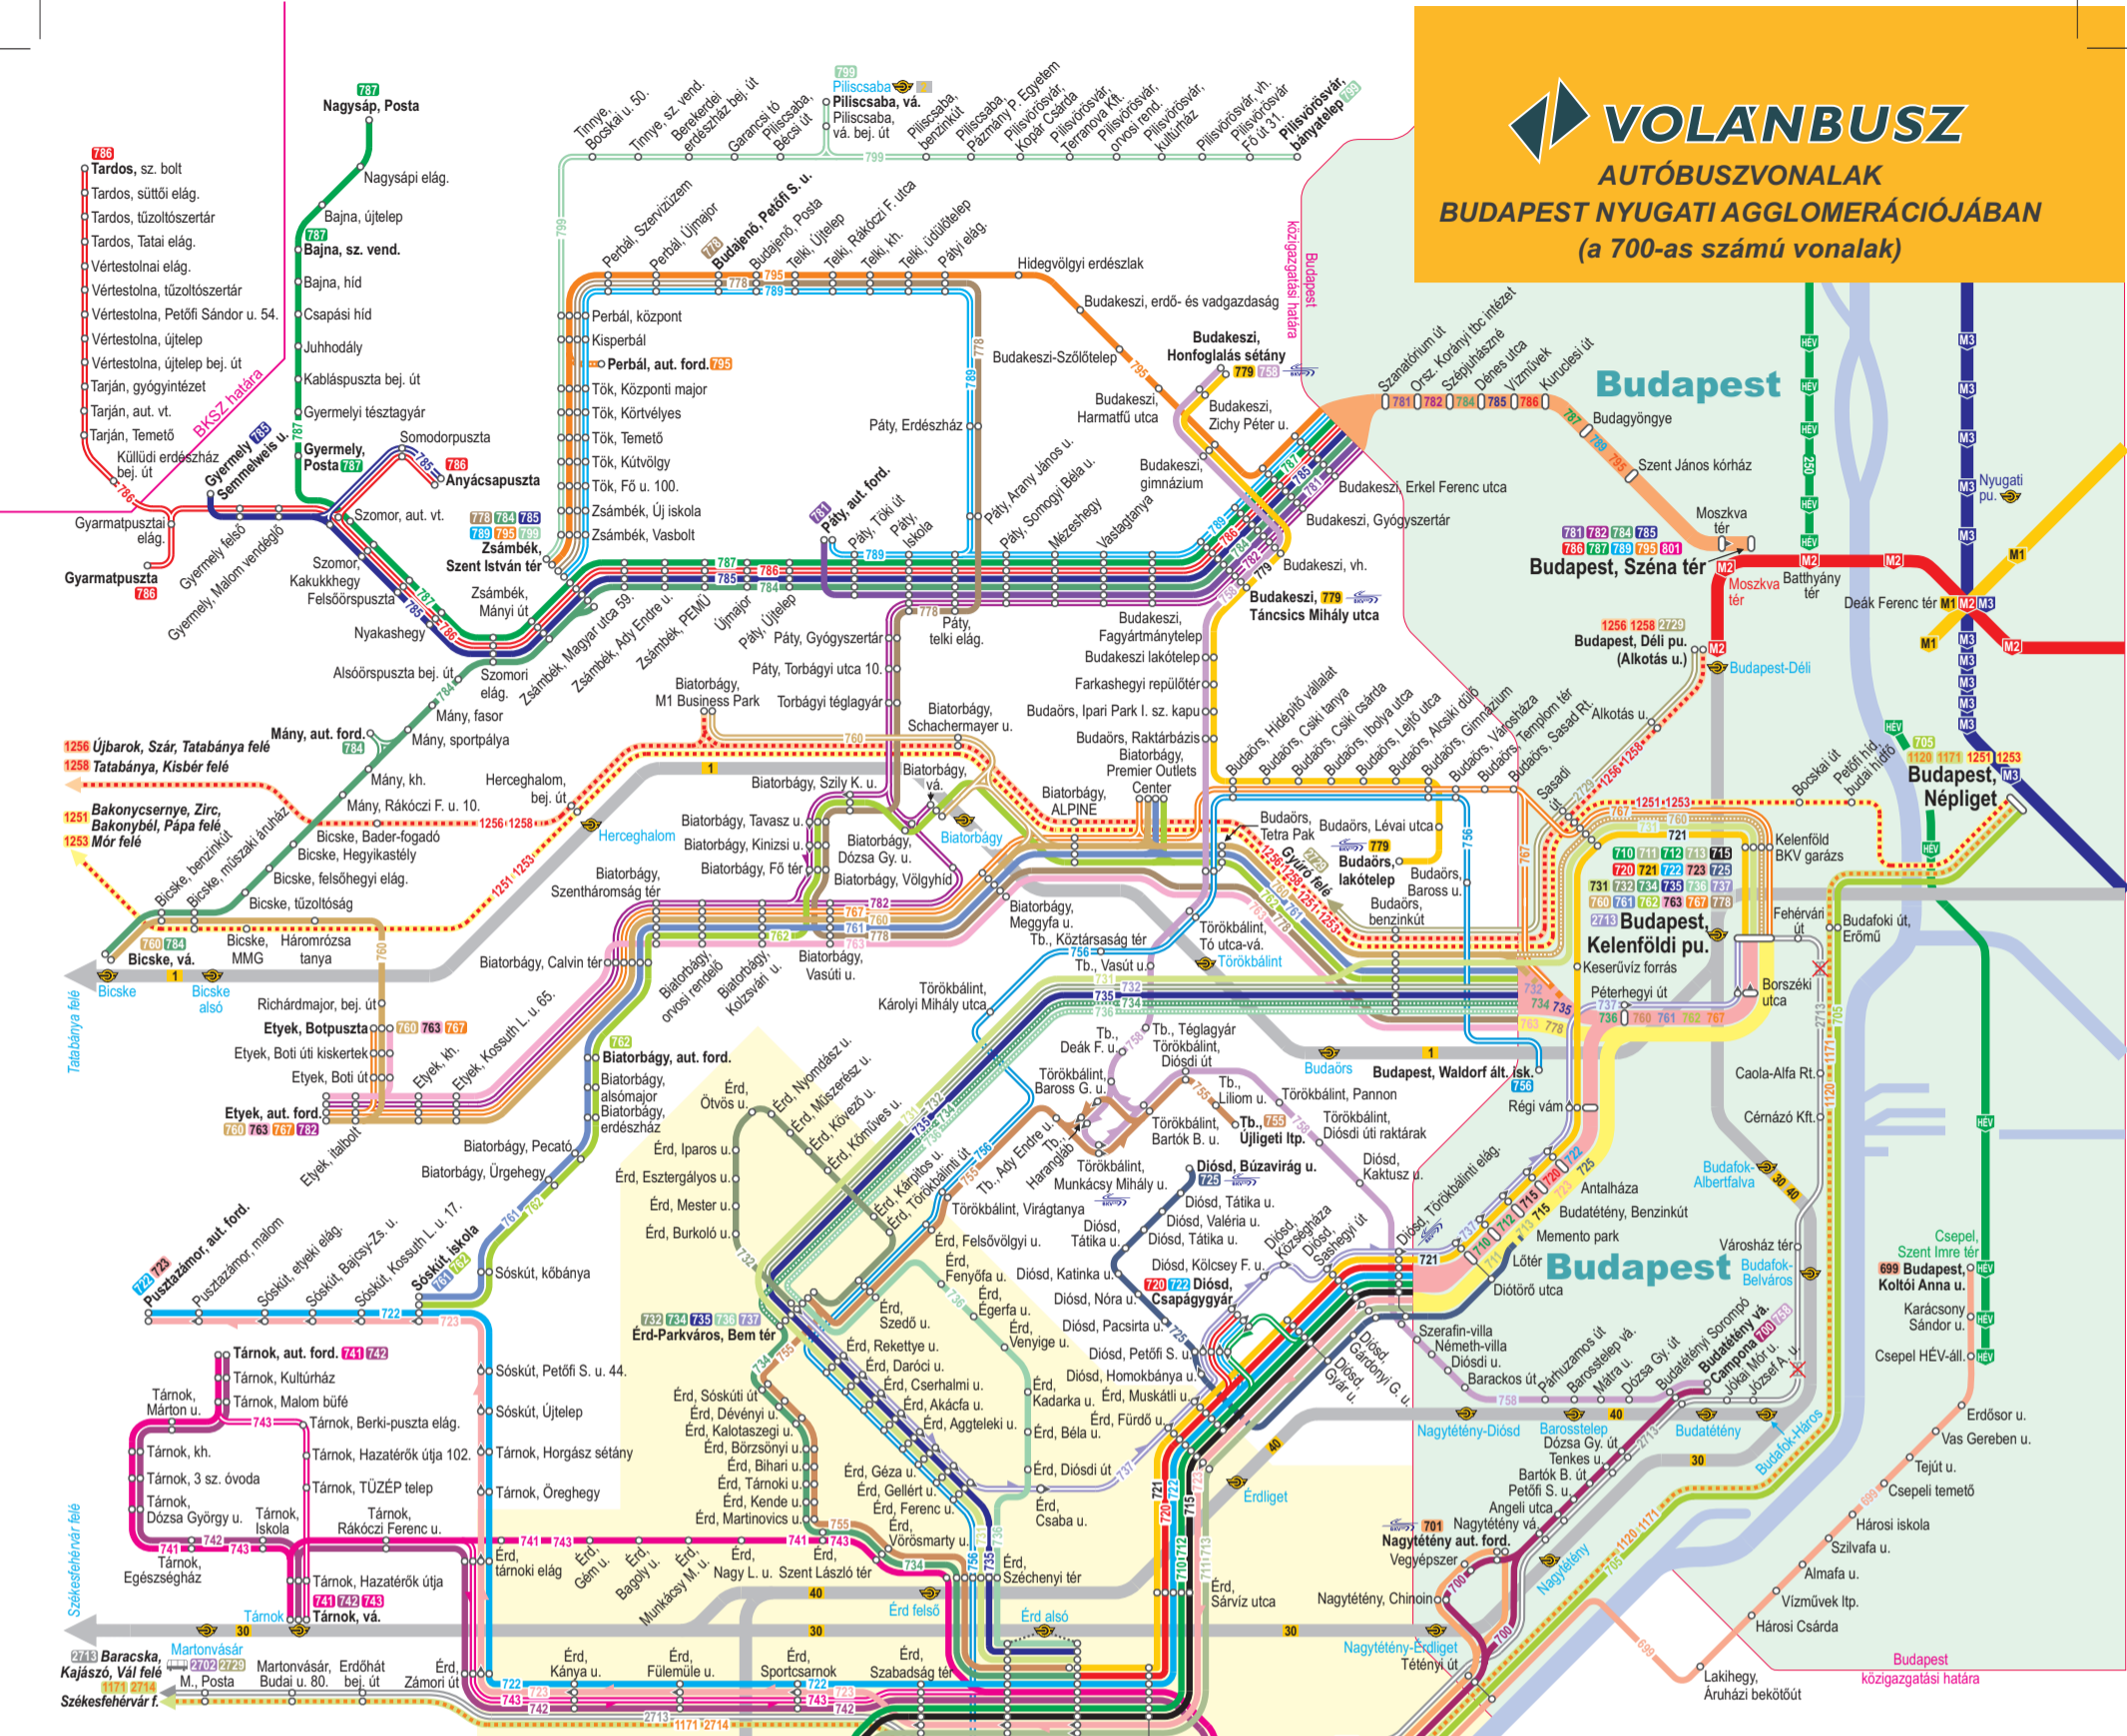

VOLANBUSZ

AUTÓBUSZVONALAK

BUDAPEST NYUGATI AGGLOMERÁCIÓJÁBAN

(a 700-as számú vonalak)

1. **785** Autóbusz-vonal végállomással, viszonylatszámmal
2. **786** Megállóhely
3. **787** Megállóhely csak az egyik irányban
4. **788** Viszonylatszám
5. **789** Egyirányú útvonal
6. **790** Csúcsidői útvonalszakasz (a szaggatott vonalszakaszon kevesebb járat közlekedik)
7. **791** Kis forgalmú viszonylat (legfeljebb napi 5 indulás)
8. **792** Távolsági autóbuszvonali (BKKSZ Budapest-béreltel nem vehető igénybe)
9. **793** Budapest területe, a Budapest-Bérelt (BB) ezen belül érvényes
10. **794** Azonos útvonalon közlekedő busz viszonylatok Budapest határán belüli összevont ábrázolása, megállóhellyel
11. **795** Település, ahol helyi járatok üzemelnek
12. **796** Átszállási lehetőség helyi autóbuszjáratokra
13. **797** Átszállási lehetőség a BKV környéki járataira (Budapest határán kívül)
14. **798** MÁV-Start vasútvonal a menetrendi mező számával, állomással, állomásnévvel
15. **799** BKV-HEV vonal a menetrendi mező számával, állomással
16. **800** M2 metróállomással
17. **Budapest béreltel nem vehető igénybe (B5):**
18. 713 Budapest, Kelenföldi pu. - Budafok - Érd - Martonvásár - Vál
    - 723 Budapest, Déli pu. - Martonvásár - Gyúró