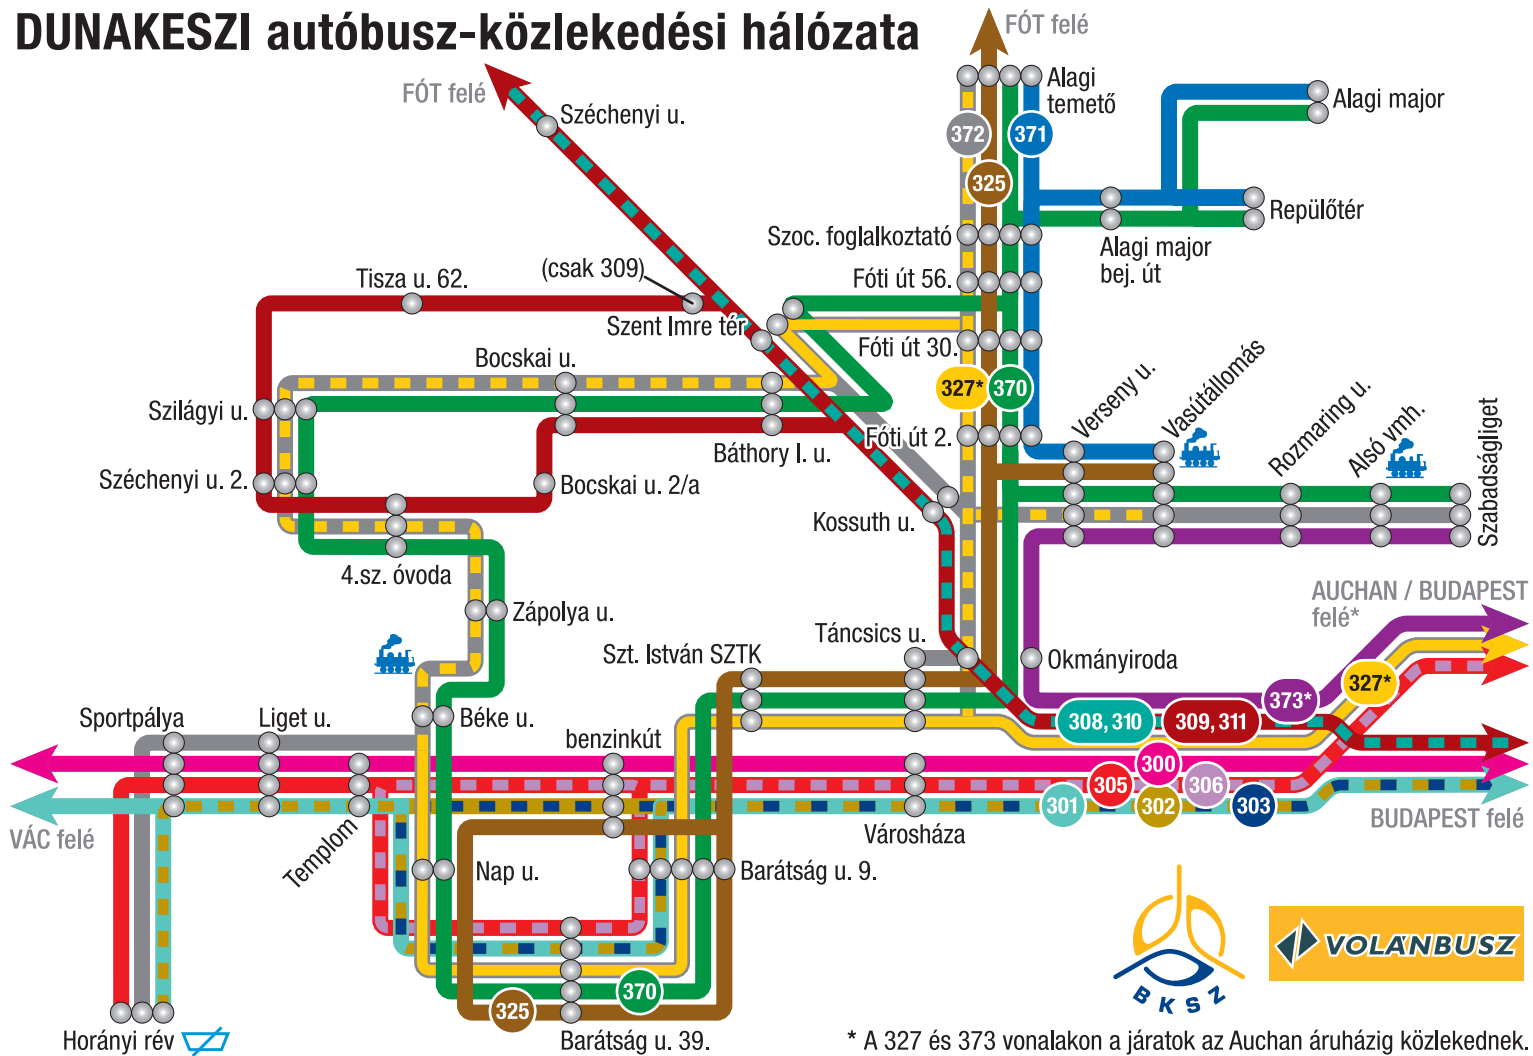

DUNAKESZI autóbusz-közlekedési hálózata

* A 327 és 373 vonalakon a járatok az Auchan áruházig közlekednek.