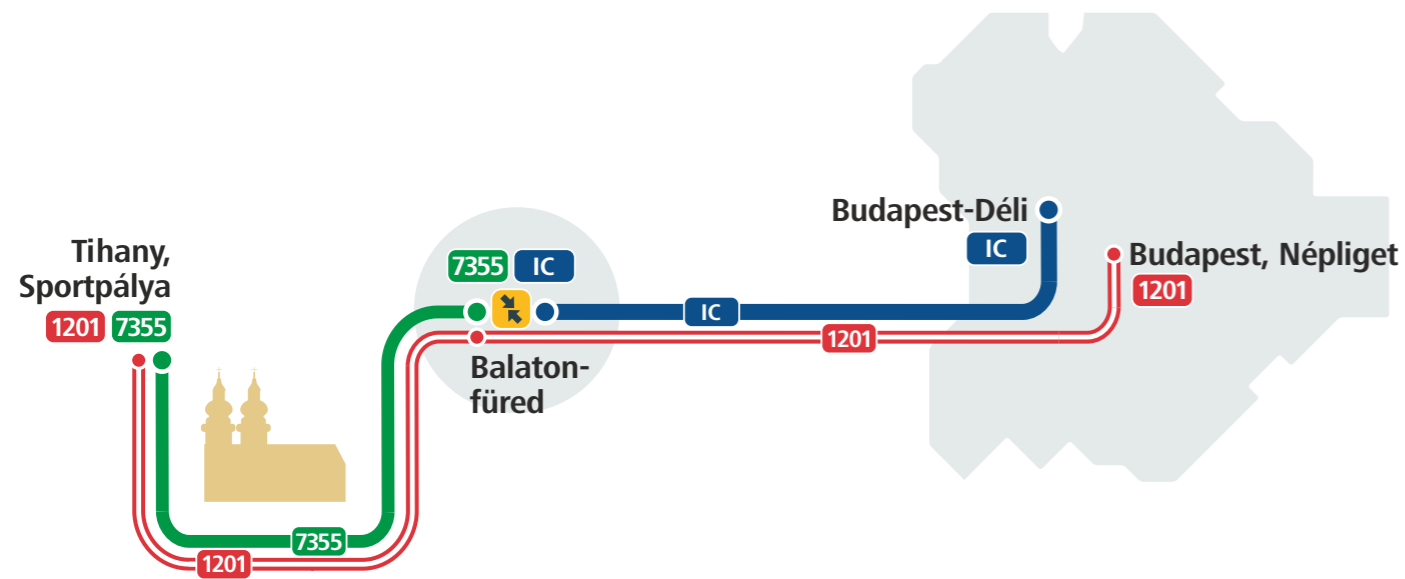

ELJUTÁS BUDAPEST ÉS TIHANY KÖZÖTT A NYÁRI VAKÁCIÓ IDEJÉN

Érvényes: 2023. június 17. és augusztus 27. között

A nyári szünet idején Tihany Budapest felől kétóránként elérhető az Intercity vonatokhoz csatlakozó 7355-ös buszokkal. Emellett naponta egy közvetlen autóbusz is közlekedik 1201-es jelzéssel a főváros és Tihany között.

Balatonfüredi átszállással:

IC Budapest-Déli **7355** Balatonfüred
▶ Balatonfüred ▶ Tihany

Indulási és érkezési hely:	Indulási és csatlakozási idők:							
Vasútállomások:	IC	IC	IC	IC	IC	IC	IC	IC
Budapest-Déli	7:05	9:05	11:05	13:05	15:05	17:05	19:05	21:05
Budapest-Kelenföld	7:12	9:12	11:12	13:12	15:12	17:12	19:12	21:12
Balatonfüred	8:51	10:51	12:51	14:51	16:51	18:51	20:51	22:55
Megállóhelyek:	7355	7355	7355	7355	7355	7355	7355	7355
Balatonfüred, Autóbusz-állomás	9:10	11:10	13:10	15:10	17:10	19:10	21:10	23:05
Tihany, Rév bejárati út	9:38	11:38	13:38	15:38	17:38	19:38	21:38	23:23
Tihany, Sportpálya	9:46	11:46	13:46	15:46	17:46	19:46	21:46	23:31

Közvetlen buszjárat:

1201 Budapest, Népliget
▶ Tihany

Indulási és érkezési hely:	Indulási idő:
Megállóhelyek:	1201
Budapest, Népliget	8:00
Budapest, Sasadi út	8:16
Balatonfüred, Autóbusz-állomás	10:40
Tihany, Rév bejárati út	11:03
Tihany, Sportpálya	11:10

A táblázatos kivonatos menetrendek a főbb megállóhelyeket jelölik.