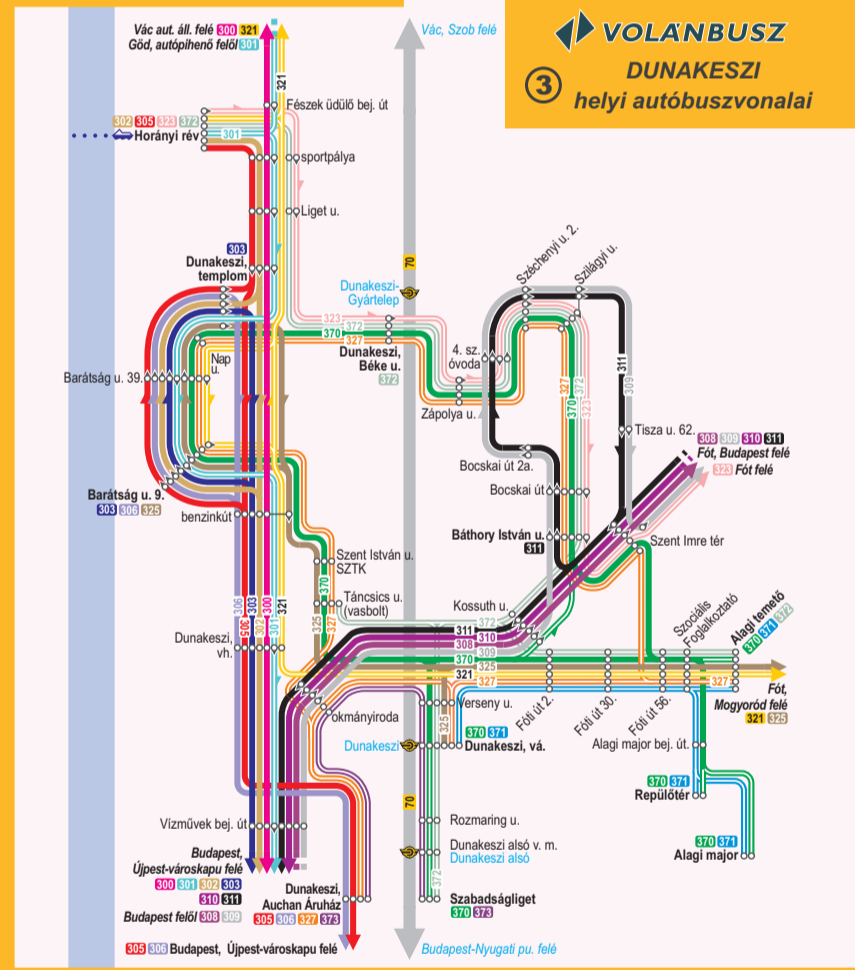

VOLANBUSZ
DUNAKESZI
helyi autóbuszvonalai