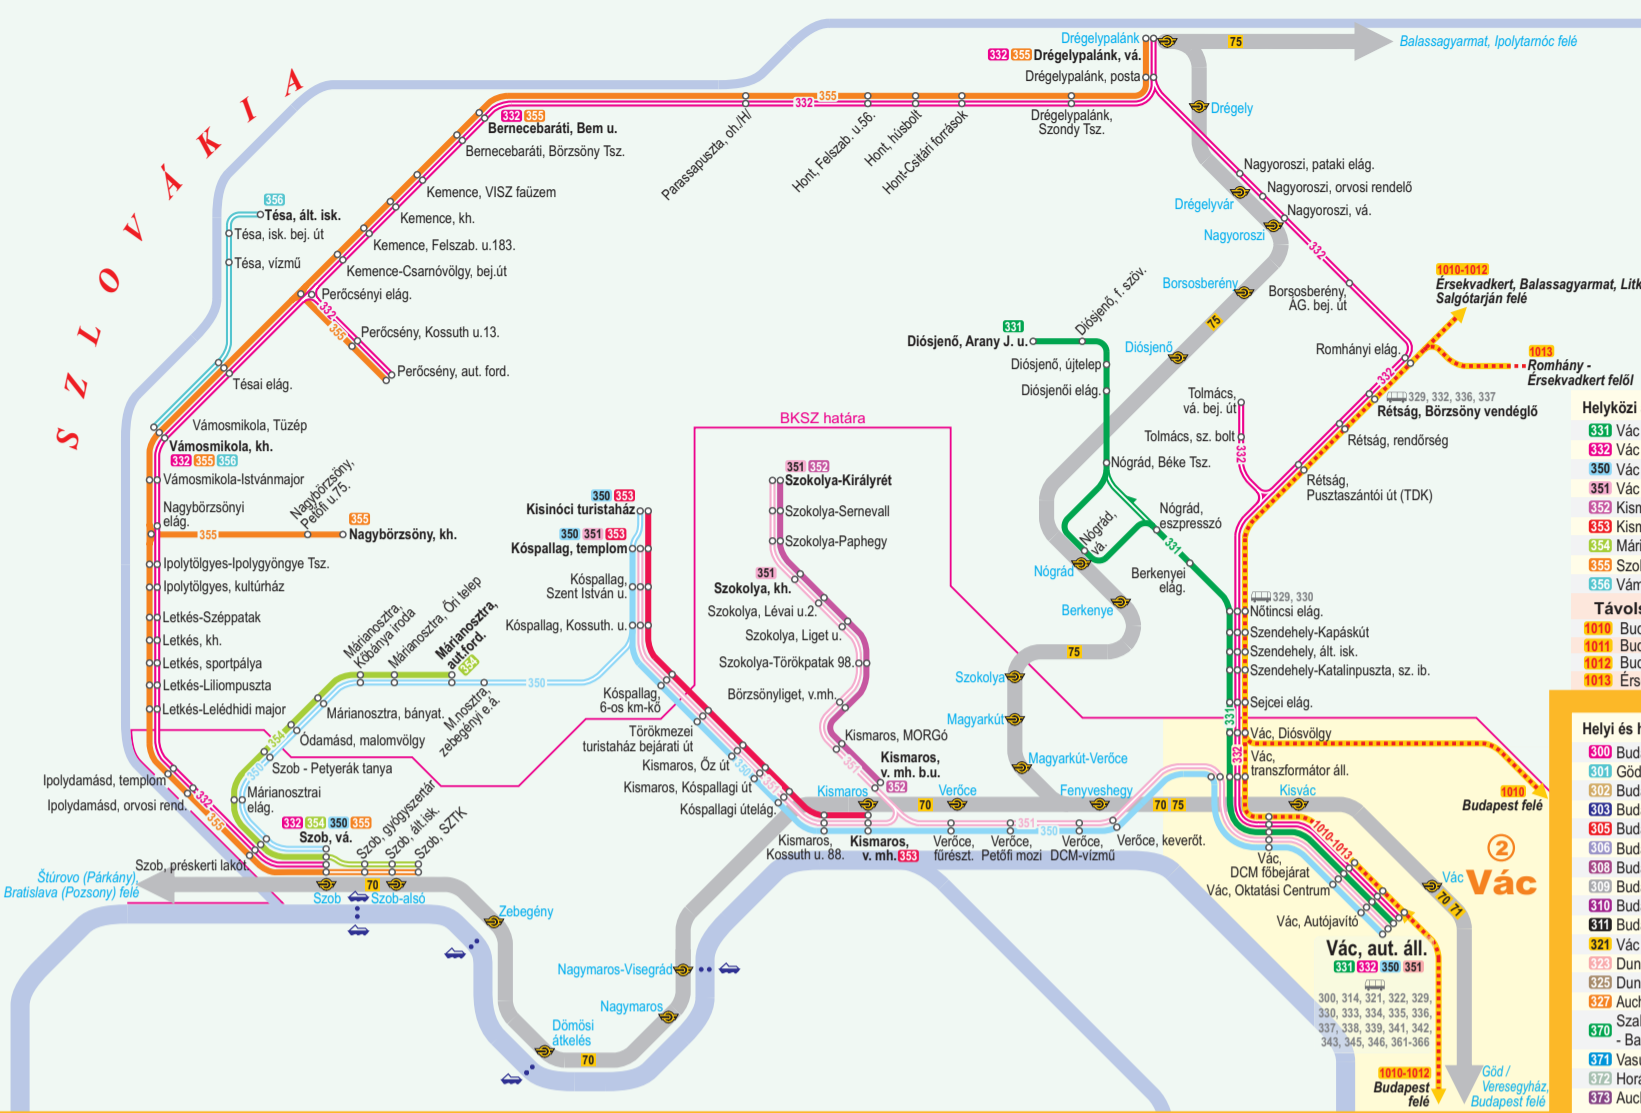

**VOLANBUSZ**  
**AUTÓBUSZVONALAK**  
**A BÖRZSÖNY TÉRSÉGÉBEN**

1

- Helyközi autóbuszvonalak a Börzsöny térségében**
- 331 Vác - Nógrád - Diósjenő
  - 332 Vác - Rétság - Bernecebarát - Szob
  - 350 Vác - Kóspallag - Móri - Szob
  - 351 Vác - Szokolya - Királyrét - Kóspallag
  - 352 Kismaros - Szokolya - Királyrét
  - 353 Kismaros - Kóspallag
  - 354 Móri - Szob
  - 355 Szob - Vámosmikola - Parassapuszta, oh. - Drégelypalánk
  - 356 Vámosmikola - Tésa
- Távolsági vonalak**
- 1010 Budapest - Balassagyarmat - Szécsény - Salgótarján
  - 1011 Budapest - Balassagyarmat - Szécsény - Litke
  - 1012 Budapest - Nógrádmegyer - Salgótarján
  - 1013 Érsekvedkert - Romhány - Bánk - Vác - Budapest

- Helyi és helyközi autóbuszvonalak Dunakeszi területén**
- 300 Budapest - Dunakeszi - Vác
  - 301 Göd - Dunakeszi Barátság u. - Budapest
  - 302 Budapest - Dunakeszi, Horányi rév
  - 303 Budapest - Dunakeszi Barátság u. 9. - Dunakeszi, templom
  - 305 Budapest - Dunakeszi, AUCHAN - Dunakeszi, Horányi rév
  - 306 Budapest - Dunakeszi, AUCHAN - Dunakeszi Barátság u. 9.
  - 308 Budapest - Dunakeszi - Fót - Budapest
  - 309 Budapest - Dunakeszi, Szilágyi u. - Fót - Budapest
  - 310 Budapest - Fót - Dunakeszi - Budapest
  - 311 Budapest - Fót - Dunakeszi, Szilágyi u. - Budapest
  - 321 Vác - Dunakeszi - Fót
  - 323 Dunakeszi, Horányi rév - Fót, Gyermekváros
  - 325 Dunakeszi, Barátság uti ltp. - Fót - Mogyoród
  - 327 Auchan - Barátság u. - Alagi temető - Vasútállomás - Auchan (körjárat)
  - 328 Szabadságliget - Vasútállomás - Alag - Szilágyi u. - Barátság u. - Vasútállomás - Szabadságliget (körjárat)
  - 370 Vasútállomás - Alag
  - 374 Vasútállomás - Alag
  - 372 Horányi rév - Kossuth L. u. - Szabadságliget - Alagi temető
  - 373 Auchan - Vasútállomás - Szabadságliget - Vasútállomás - Auchan