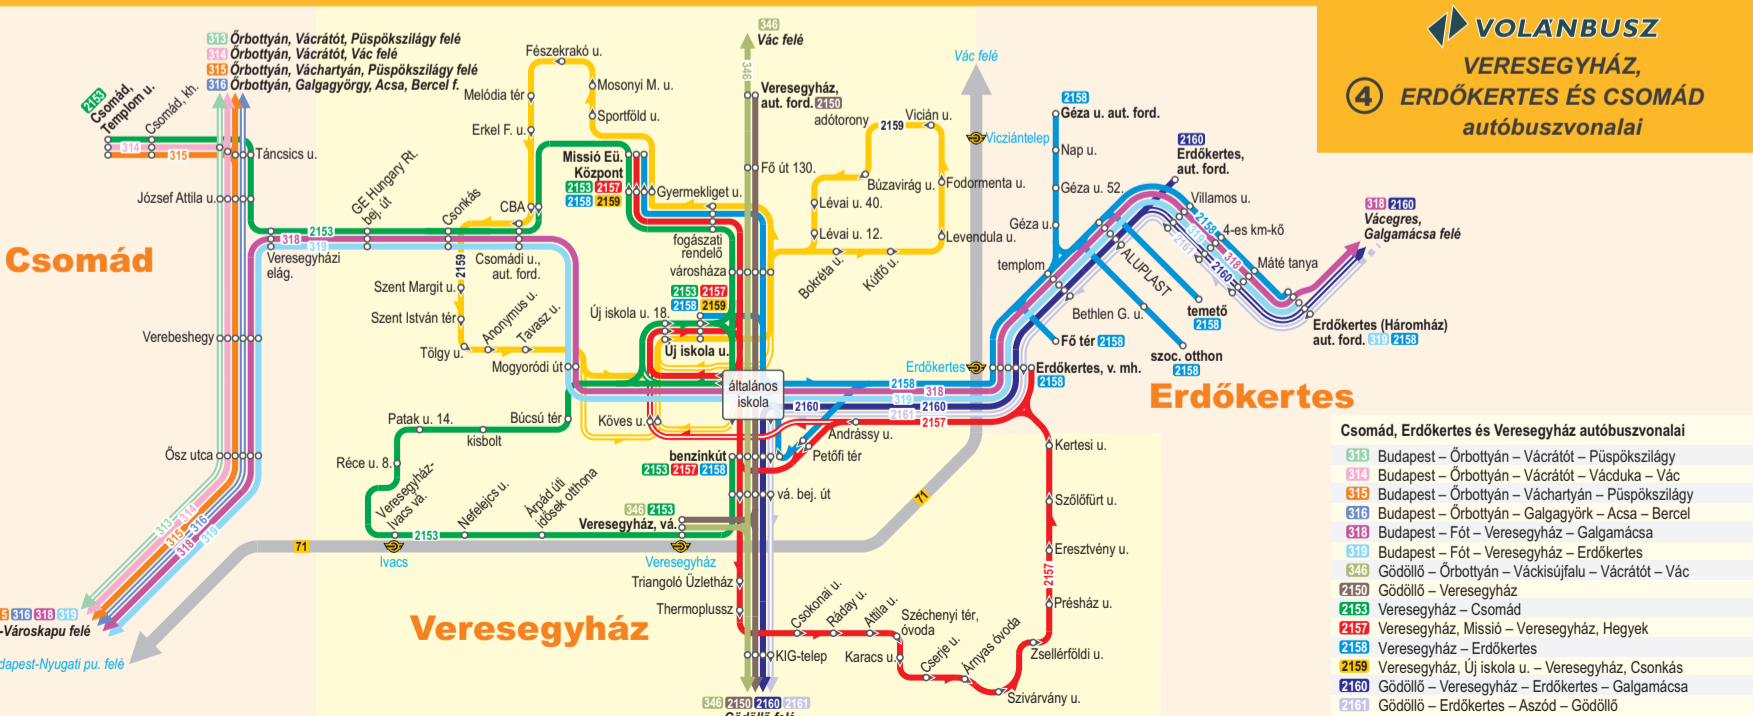

VOLANBUSZ
VERESEGHYHÁZ,
ERDŐKERTES ÉS CSOMÁD
autóbuszvonalai

1. **Csomád, Erdőkertes és Veresegyház autóbuszvonalai**
2. 2153 Budapest - Órbottyán - Vácrátót - Püspökszilágy
   - 2154 Budapest - Órbottyán - Vácrátót - Vácduka - Vác
   - 2155 Budapest - Órbottyán - Váchartyán - Püspökszilágy
   - 2156 Budapest - Órbottyán - Galgagyörk - Acsa - Bercel
   - 2157 Budapest - Fót - Veresegyház - Galgácsa
   - 2158 Budapest - Fót - Veresegyház - Erdőkertes
   - 2159 Gödöllő - Órbottyán - Váckisújfalu - Vácrátót - Vác
   - 2160 Gödöllő - Veresegyház
   - 2161 Veresegyház - Csomád
   - 2162 Veresegyház, Missió - Veresegyház, Hegyek
   - 2163 Veresegyház - Erdőkertes
   - 2164 Veresegyház, Új iskola u. - Veresegyház, Csonkás
   - 2165 Gödöllő - Veresegyház - Erdőkertes - Galgácsa
   - 2166 Gödöllő - Erdőkertes - Aszód - Gödöllő