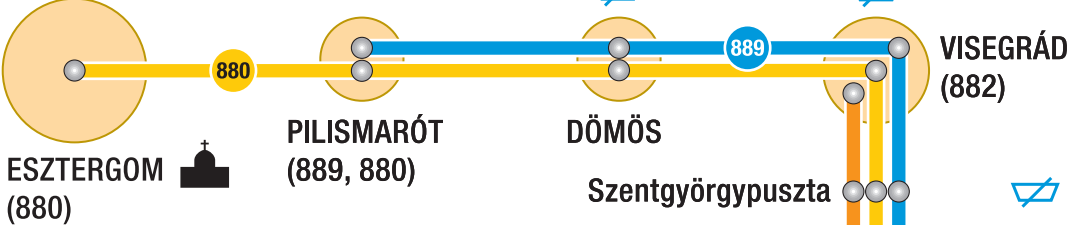

Dömösi átkelés Nagymaros-Visegrád

### JELMAGYARÁZAT

- DOBOGÓKŐ (860) végállomás
- 884 vonal száma
- Metro-csatlakozás
- HÉV-csatlakozás
- MÁV-csatlakozás
- rév
- bazilika
- kilátó