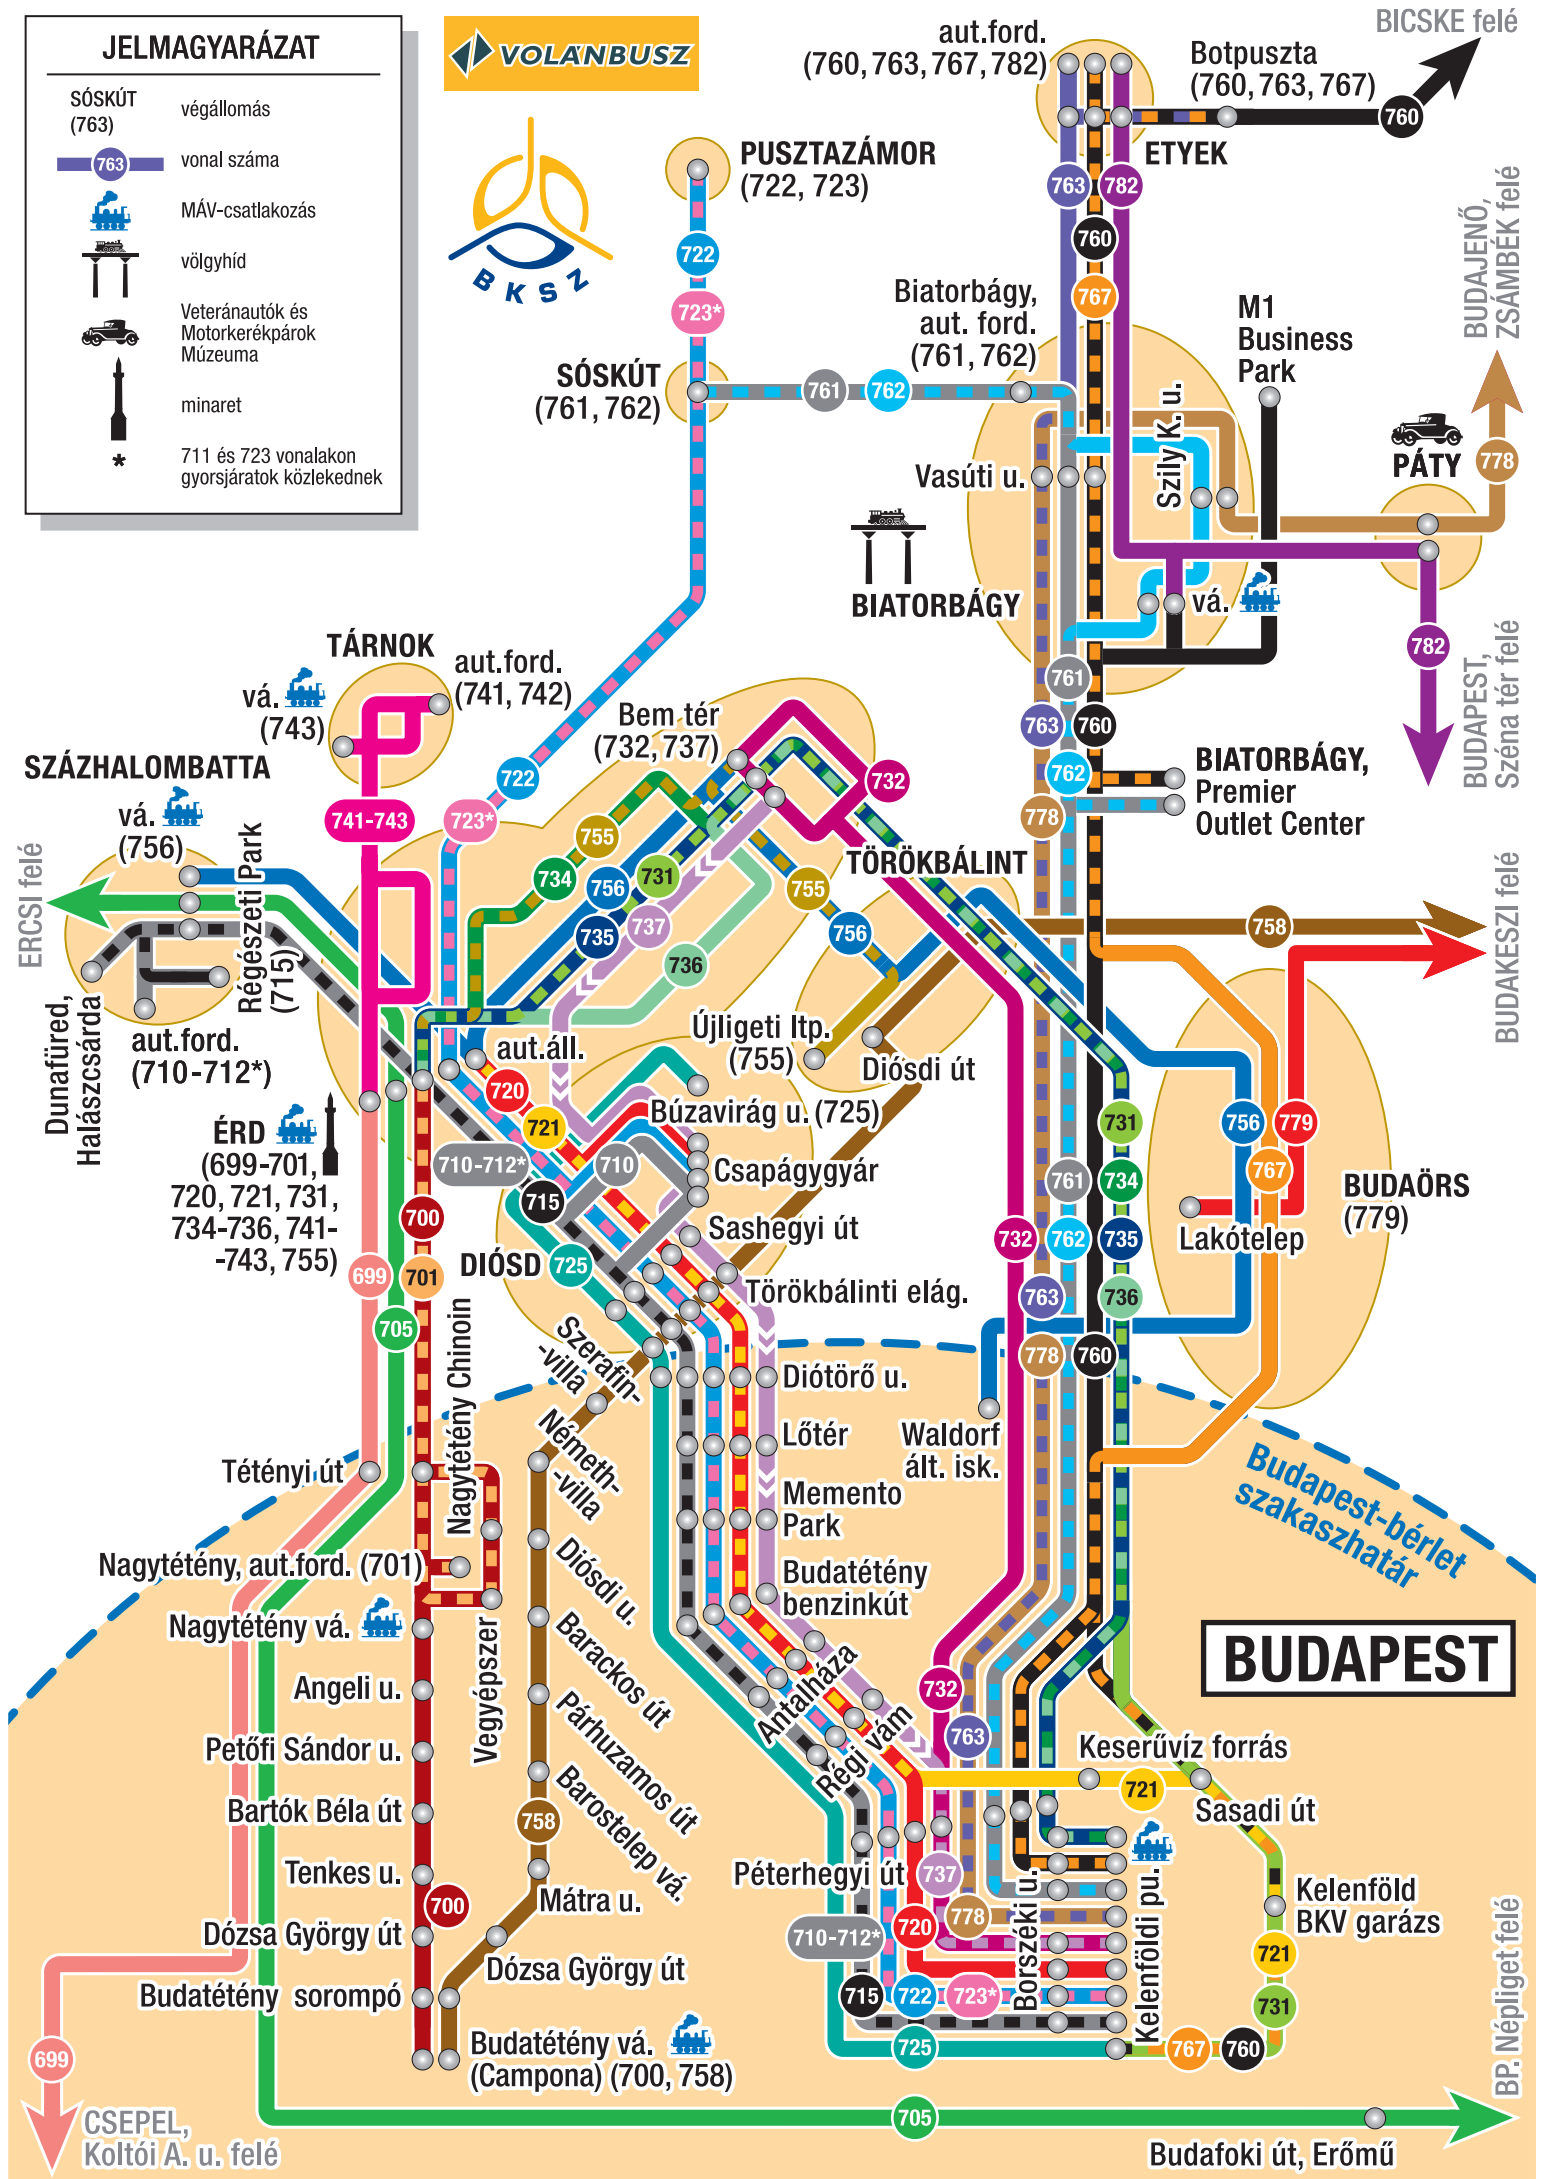

JELMAGYARÁZAT

- SÓSKÚT (763) végállomás
- 763 vonal száma
- MÁV-csatlakozás
- völgyhíd
- Veteránautók és Motorkerékpár Múzeuma
- minaret
- * 711 és 723 vonalakon gyorsjáratok közlekednek

BUDAPEST

Budapest-bérlet szakaszhatár

Botpuszta (760, 763, 767)

BICSKE felé

PUSZTAZÁMOR (722, 723)

ETYEK

SÓSKÚT (761, 762)

Biatorbágy, aut.ford. (761, 762)

M1 Business Park

BIATORBÁGY

Sashegyi út

Törökbálinti elág.

Diótörő u.

Lőtér

Memento Park

Budatétény benzinkút

Budapest-bérlet szakaszhatár

Tétényi út

Nagytétény, aut.ford. (701)

Nagytétény vá.

Angeli u.

Petőfi Sándor u.

Bartók Béla út

Tenkes u.

Dózsa György út

Budatétény sorompó