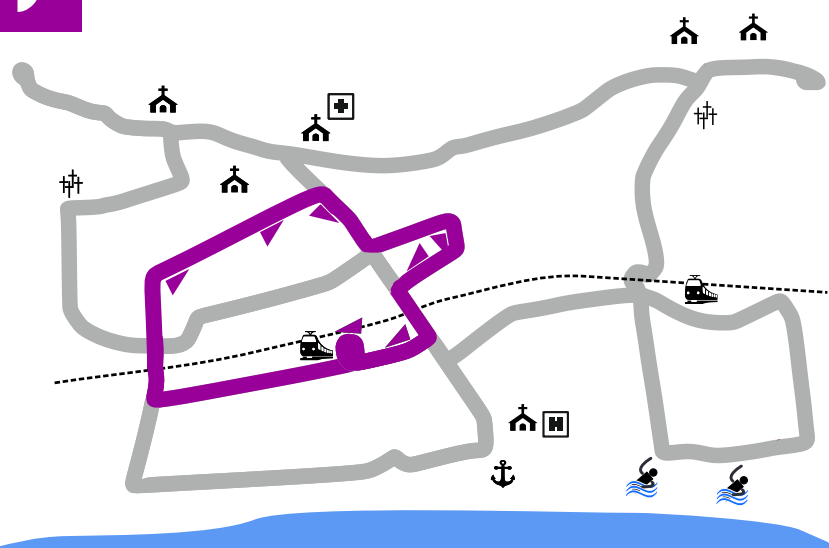

5

AUTÓBUSZ-ÁLLOMÁS - Noszlopy u. - Illés u. - AUTÓBUSZ-ÁLLOMÁS

6

AUTÓBUSZ-ÁLLOMÁS - Kiserdő - Arács - Illés u. - AUTÓBUSZ-ÁLLOMÁS