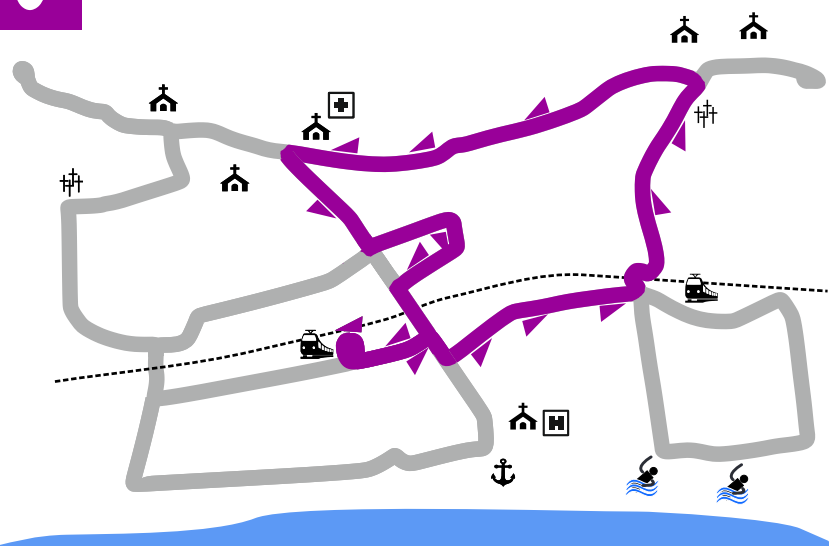

7

AUTÓBUSZ-ÁLLOMÁS - Illés u. - Arács - Kiserdő - AUTÓBUSZ-ÁLLOMÁS