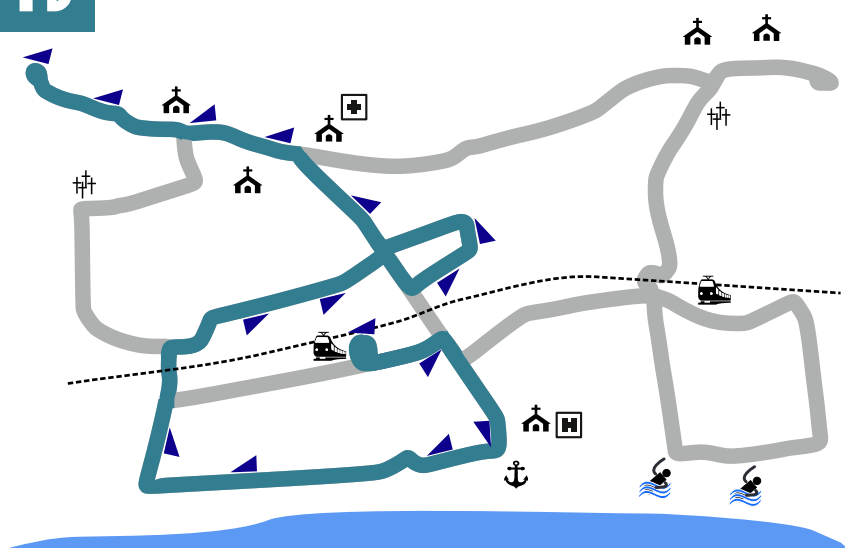

1 VOLÁNTELEP - Óváros - Autóbusz-állomás - Hajóállomás - Lakótelep - Óváros - ÚJTELEP

1B AUTÓBUSZ-ÁLLOMÁS - Hajóállomás - Lakótelep - Óváros - ÚJTELEP

A 6:03-20:03 között páros órákban induló 1-es járatokról az Autóbusz-állomáson átszállási lehetőség biztosított a strandokon át Arács felé közlekedő 4-es járatra.

Érvényes 2019. október 1-től.

A nyári menetrend a nyári tanszünet tartama alatt van érvényben.

JELMAGYARÁZAT

- H-P munkanapokon (hétfőtől-péntekig) közlekedő járat
- P pénteki napokon közlekedő járat
- Szo szabadnapokon (szombaton) közlekedő járat
- V munkaszüneti napokon (vasárnap) közlekedő járat
- isk. iskolai előadási napokon közlekedő járat

2

ÚJTELEP - Óváros - Lakótelep - Hajóállomás - Autóbusz-állomás - Óváros - VOLÁNTELEP

2B

ÚJTELEP - Óváros - Lakótelep - Hajóállomás - AUTÓBUSZ-ÁLLOMÁS

A 2-es járat az Autóbusz-állomáson átszállásra bevárja a strandokon át Arács felől érkező 3-as járatot.

3

AUTÓBUSZ-ÁLLOMÁS - Óváros - Arács - Strandok - Kiserdő - AUTÓBUSZ-ÁLLOMÁS

4

AUTÓBUSZ-ÁLLOMÁS - Kiserdő - Strandok - Arács - Óváros - AUTÓBUSZ-ÁLLOMÁS

A 3-as autóbusról az Autóbusz-állomáson érkezéskor átszállási lehetőség biztosított az Óváros irányába közlekedő 2-es járatra.