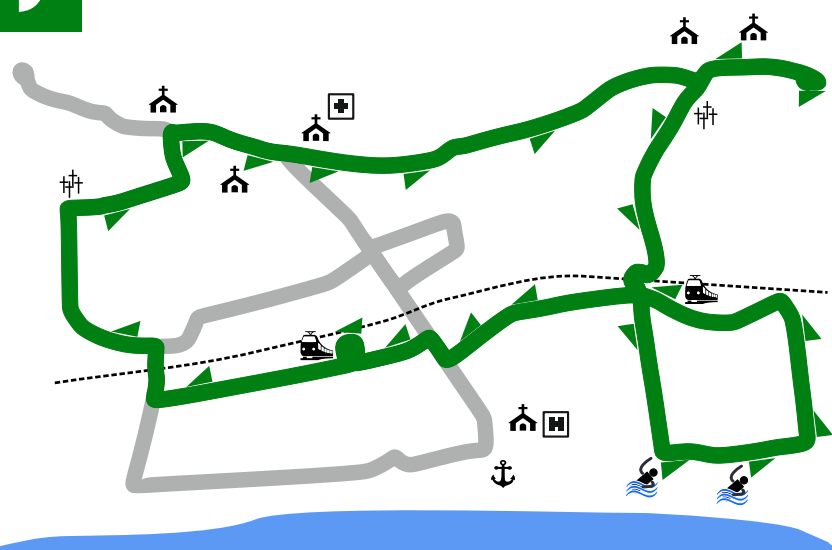

2

ÚJTELEP - Óváros - Lakótelep - Hajóállomás - Autóbusz-állomás - Óváros - VOLÁNTELEP

2B

ÚJTELEP - Óváros - Lakótelep - Hajóállomás - AUTÓBUSZ-ÁLLOMÁS

A 2-es járat az Autóbusz-állomáson átszállásra bevárja a strandokon át Arács felől érkező 3-as járatot.

3

AUTÓBUSZ-ÁLLOMÁS - Óváros - Arács - Strandok - Kiserdő - AUTÓBUSZ-ÁLLOMÁS

4

AUTÓBUSZ-ÁLLOMÁS - Kiserdő - Strandok - Arács - Óváros - AUTÓBUSZ-ÁLLOMÁS

A 3-as autóbusról az Autóbusz-állomáson érkezéskor átszállási lehetőség biztosított az Óváros irányába közlekedő 2-es járatra.