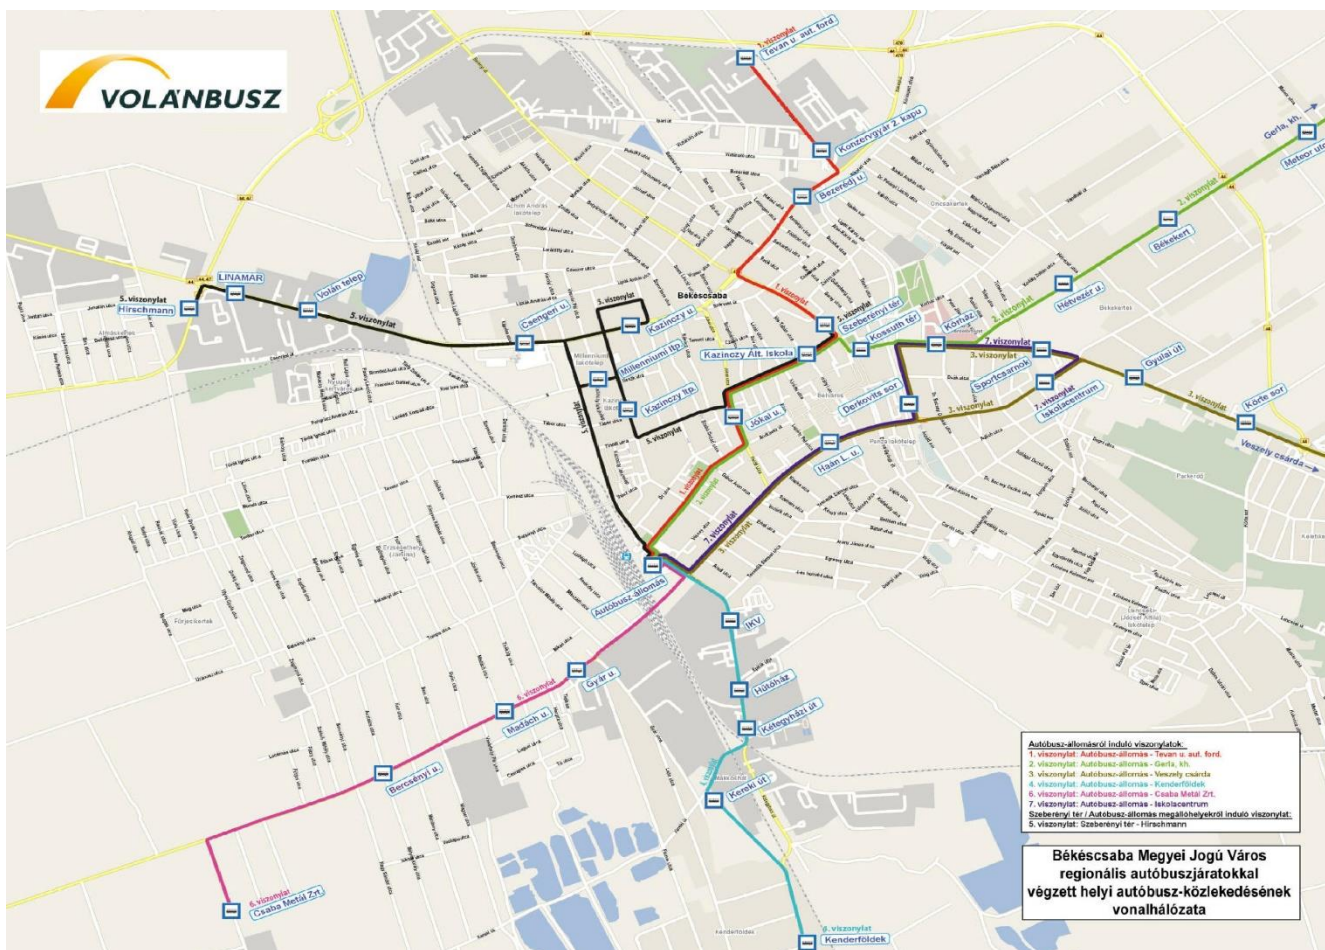

Az utazási tudnivalókkal kapcsolatban bővebb információ szerezhető be társaságunk honlapján (www.volanbusz.hu), valamint az alábbi szolgálati helyen:

Békéscsaba, autóbussz-állomás, Andrásy út 58. (66) 549-500

www.volanbusz.hu | info@volanbusz.hu
[volaninform](https://www.facebook.com/volaninform) | [volanbusz](https://www.facebook.com/volanbusz) | [@volanbusz.hu](https://www.instagram.com/volanbusz)