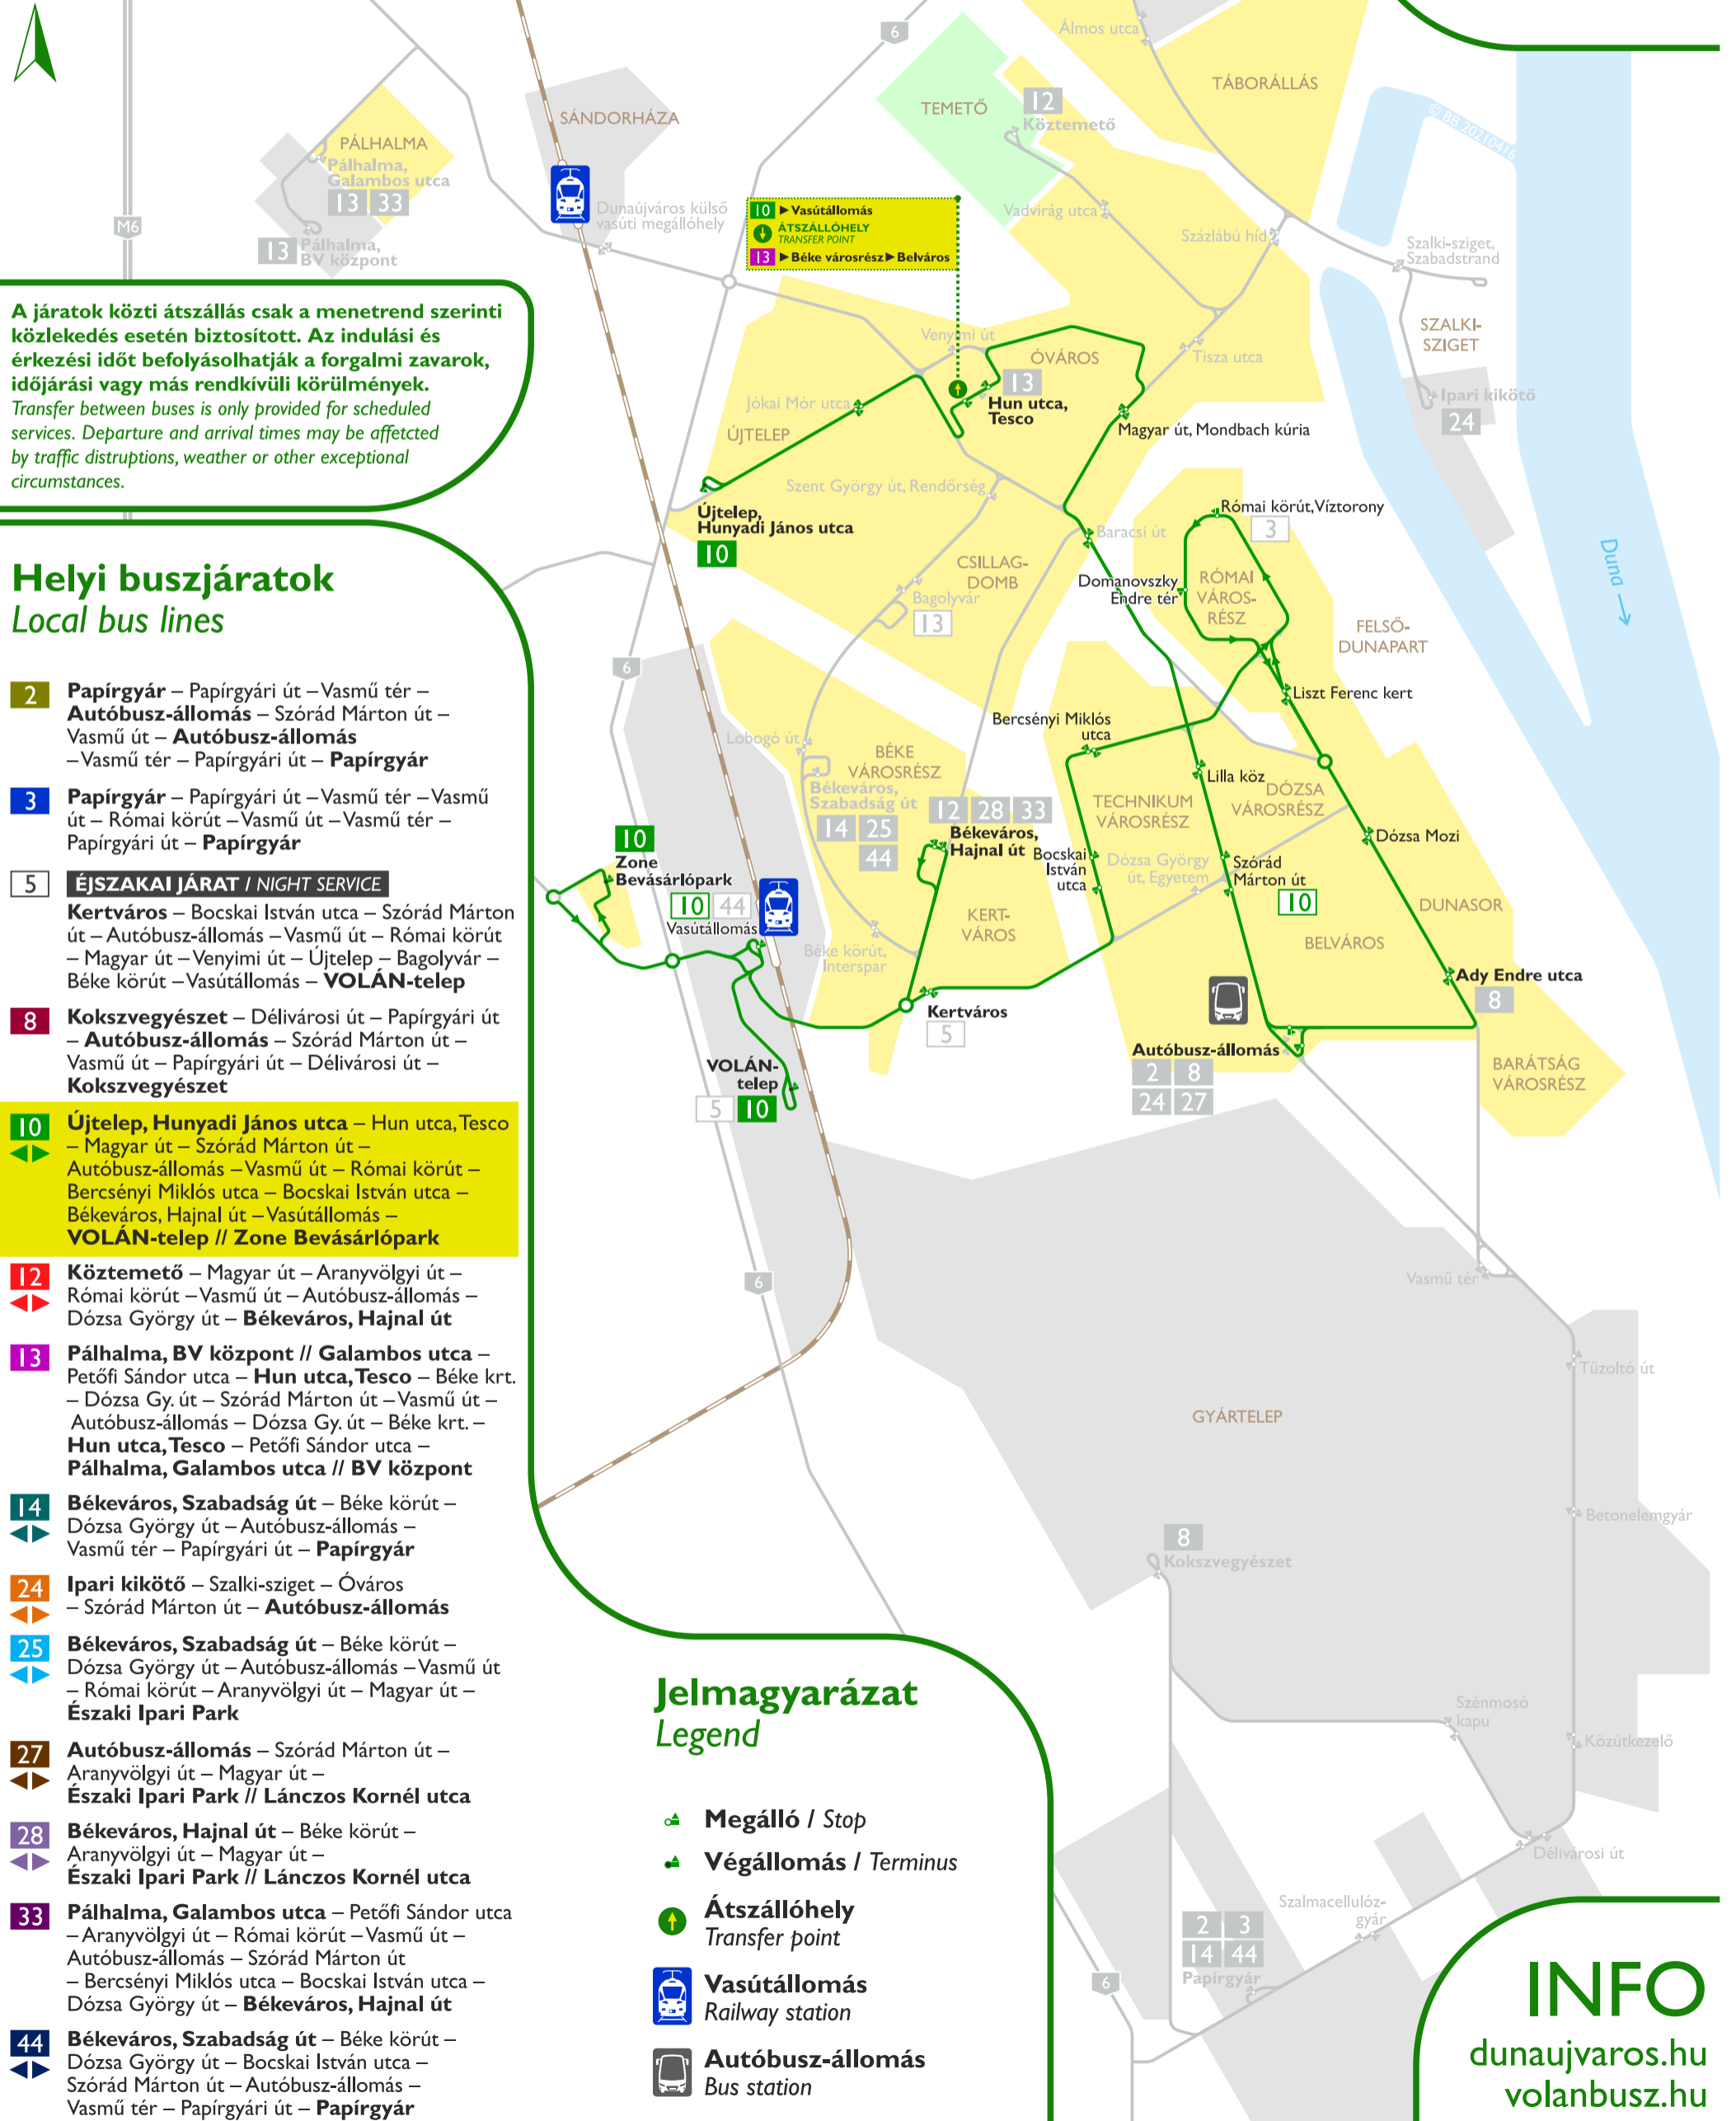

10 VONALTÉRKÉP LINE MAP

Érvényes: 2021. május 15-étől / Valid from 15 May 2021

Észak
North

A járatok közti átszállás csak a menetrend szerinti közlekedés esetén biztosított. Az indulási és érkezési időt befolyásolhatják a forgalmi zavarok, időjárási vagy más rendkívüli körülmények.
Transfer between buses is only provided for scheduled services. Departure and arrival times may be affected by traffic disruptions, weather or other exceptional circumstances.