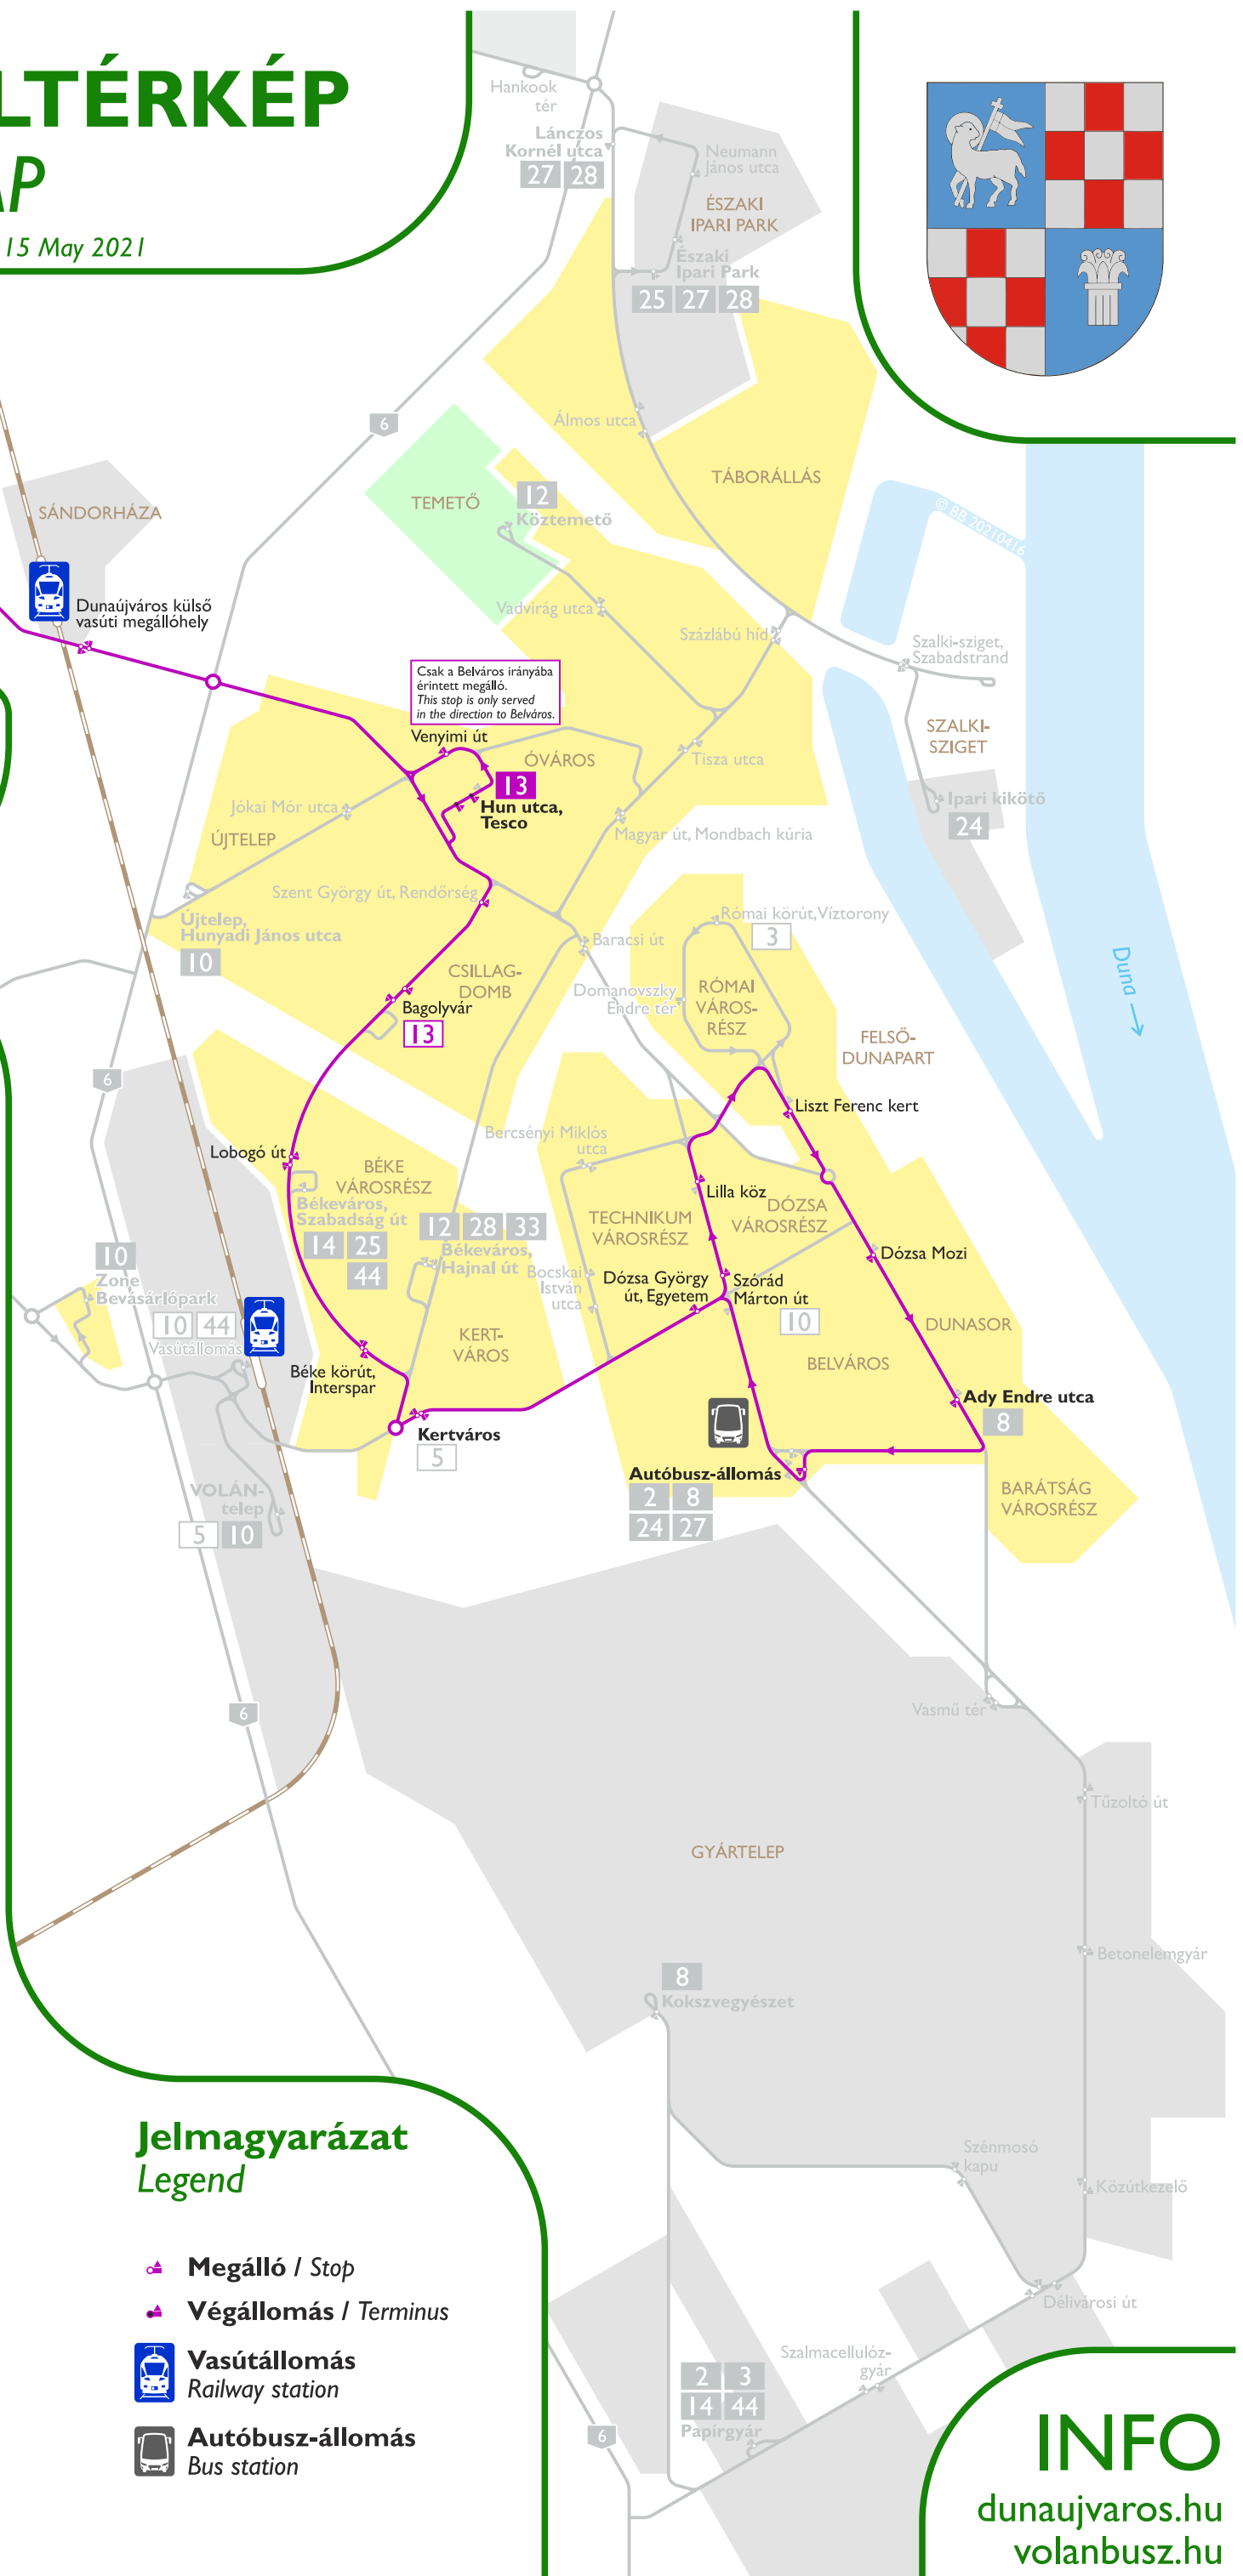

Jelmagyarázat Legend

- **Megálló / Stop**
- **Végállomás / Terminus**
- **Vasútállomás
  Railway station**
- **Autóbusz-állomás
  Bus station**