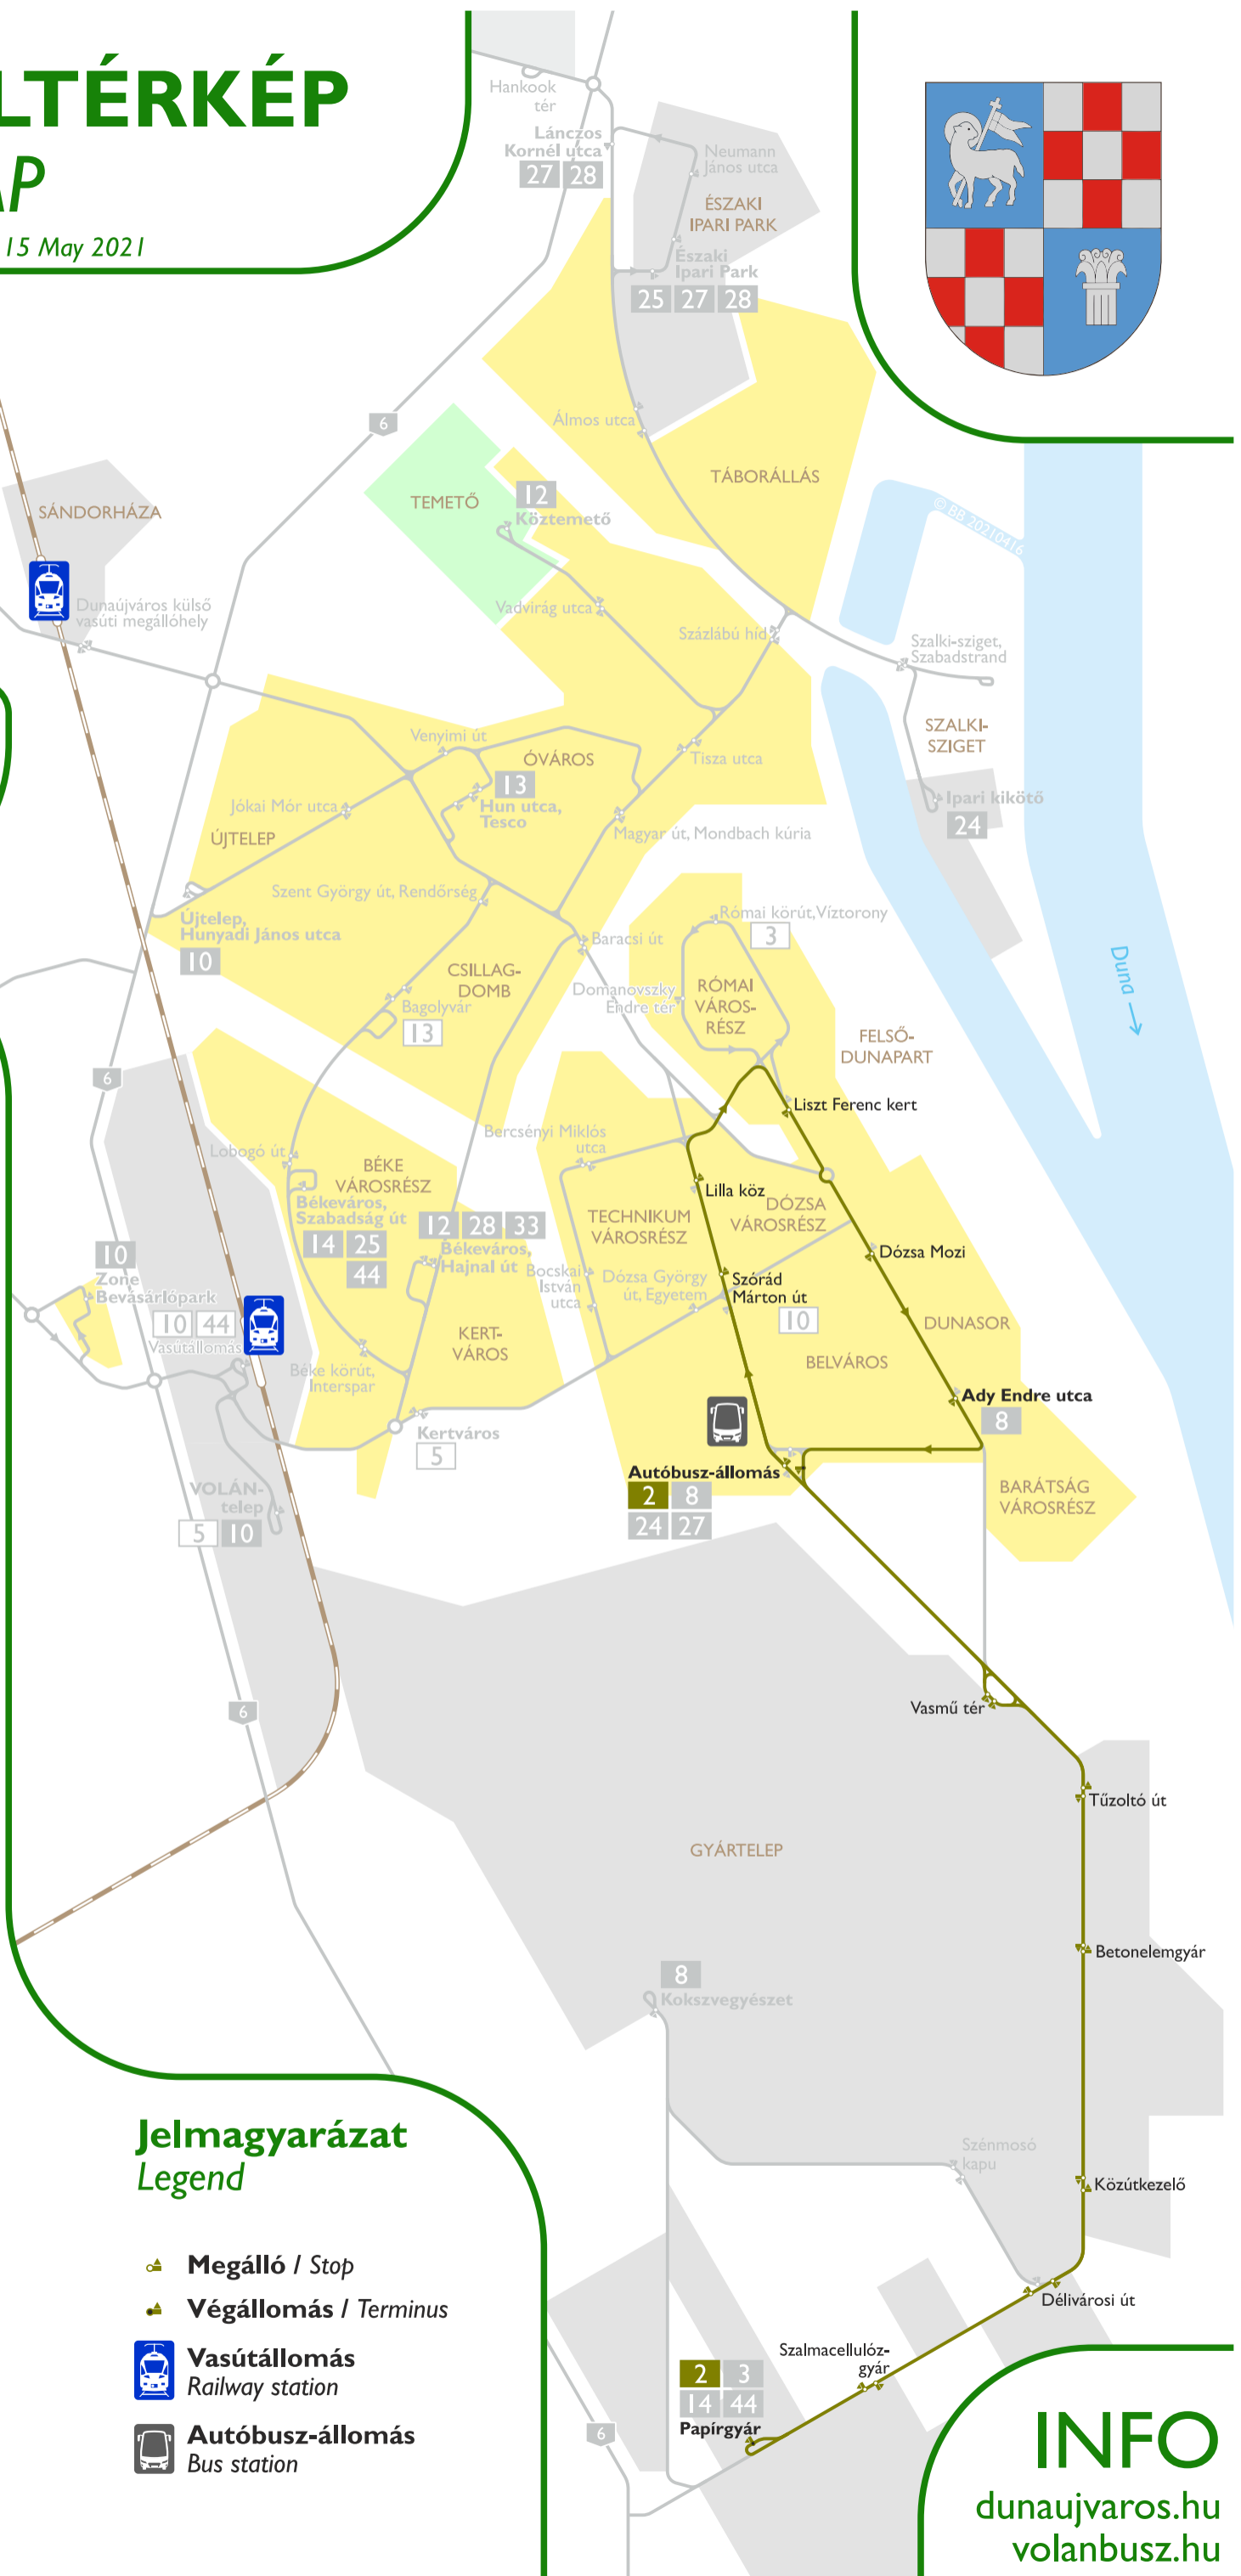

Jelmagyarázat Legend

- **Megálló / Stop**
- **Végállomás / Terminus**
- **Vasútállomás
  Railway station**
- **Autóbusz-állomás
  Bus station**