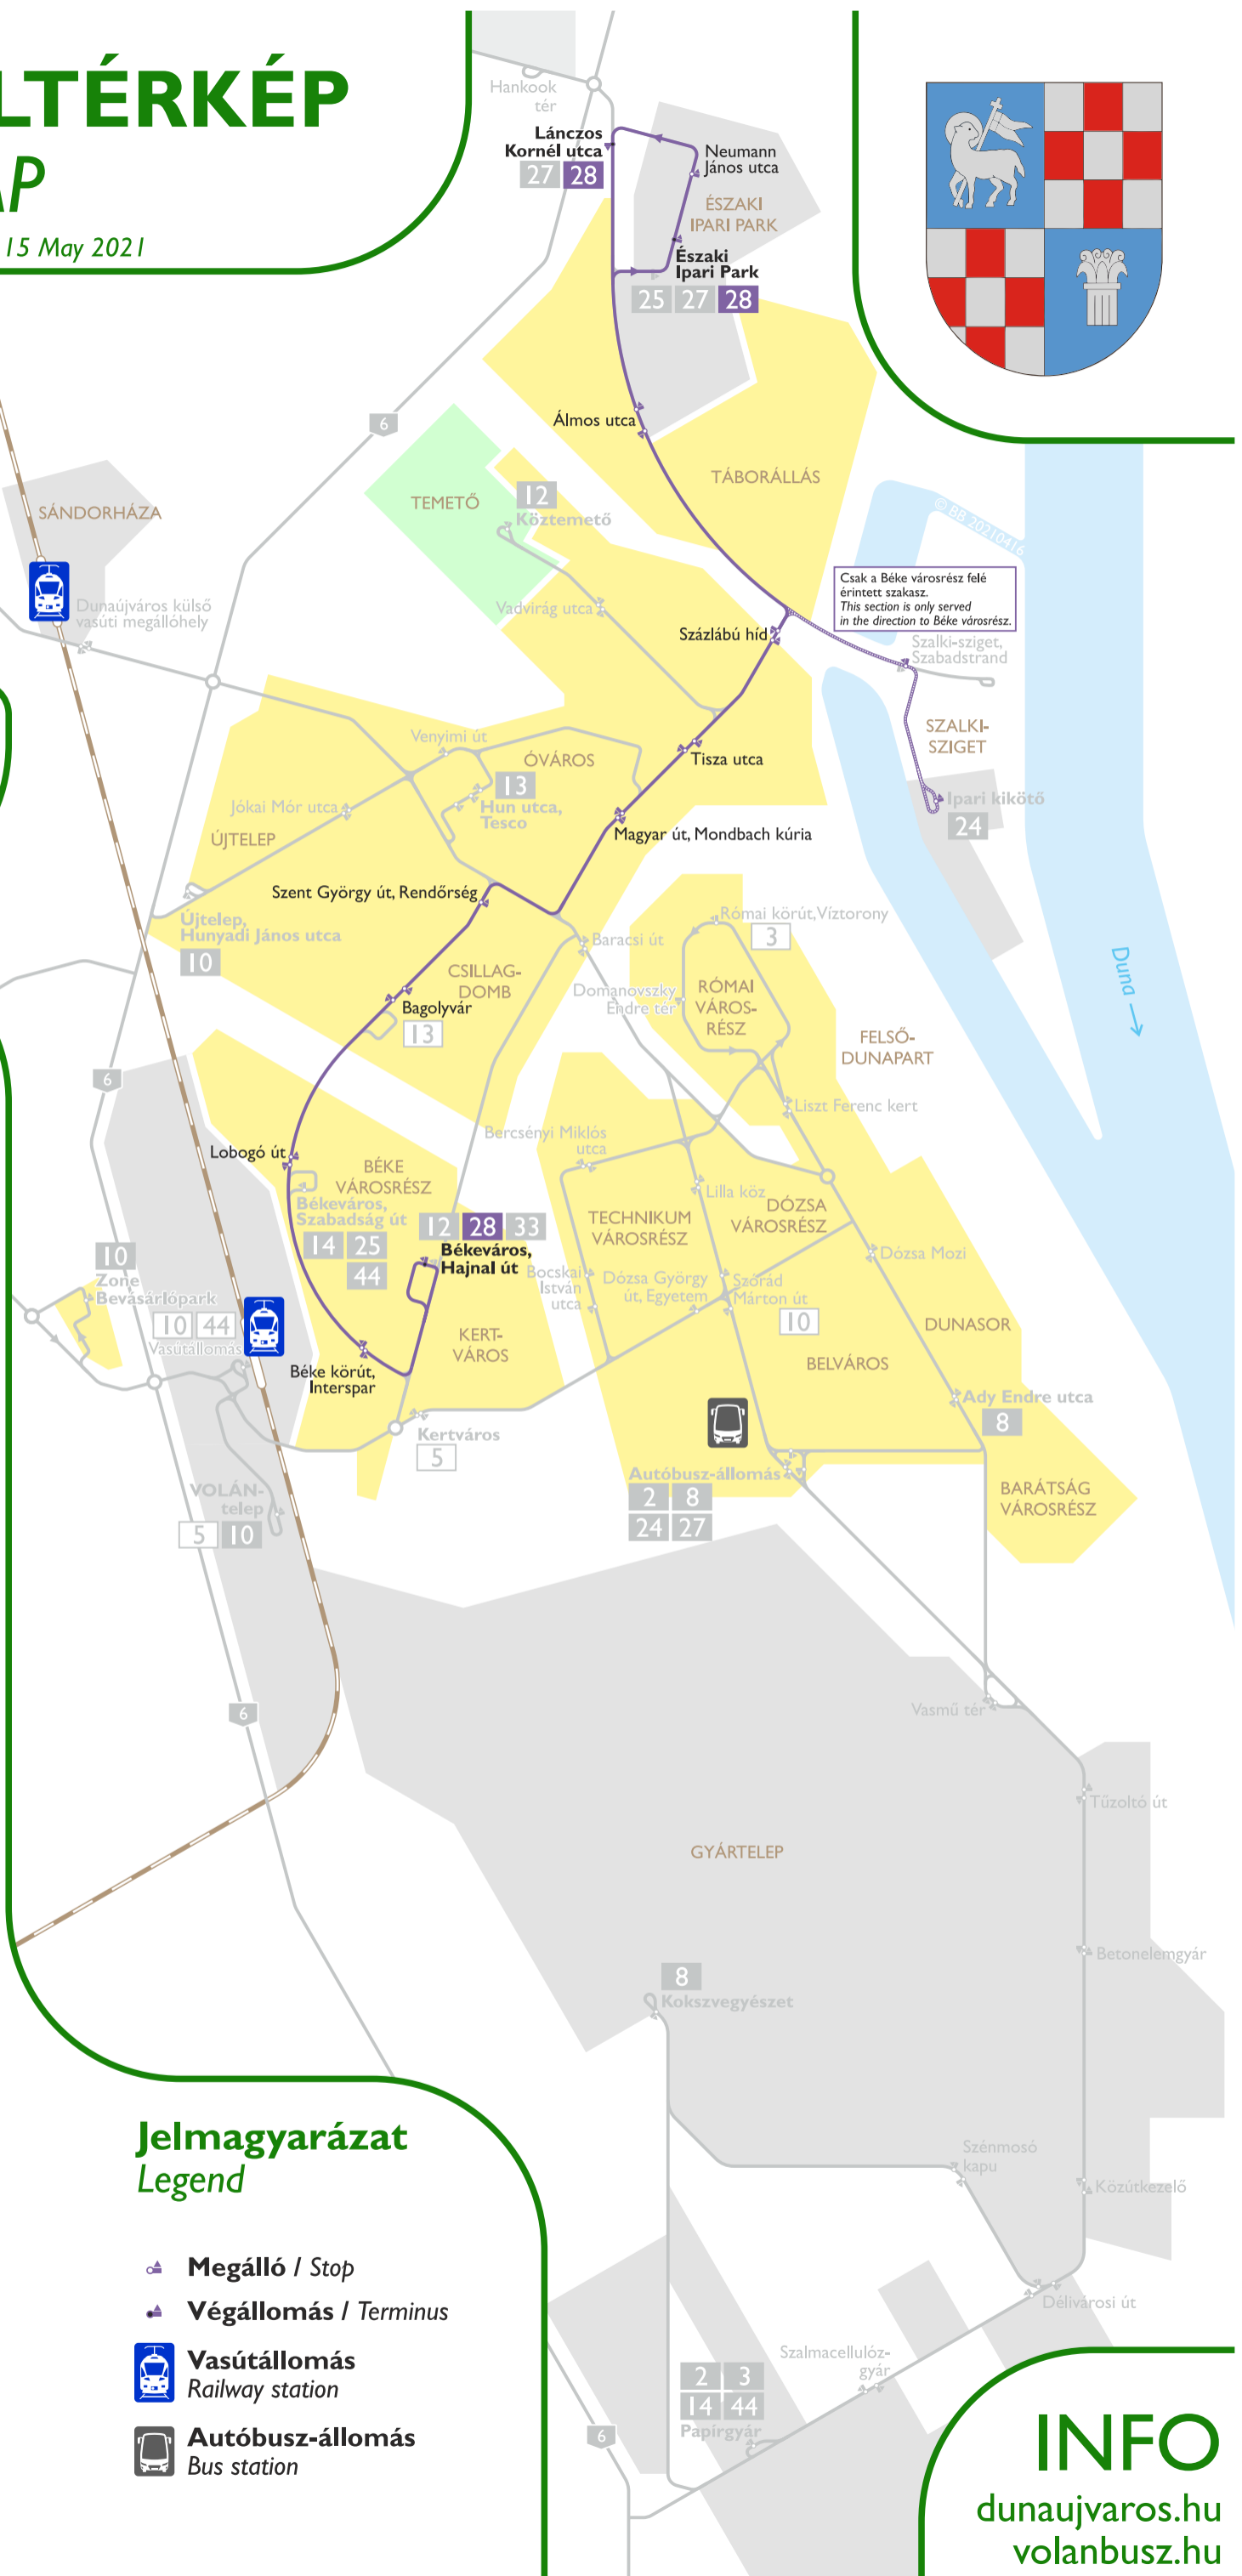

Jelmagyarázat Legend

- **Megálló / Stop**
- **Végállomás / Terminus**
- **Vasútállomás
  Railway station**
- **Autóbusz-állomás
  Bus station**