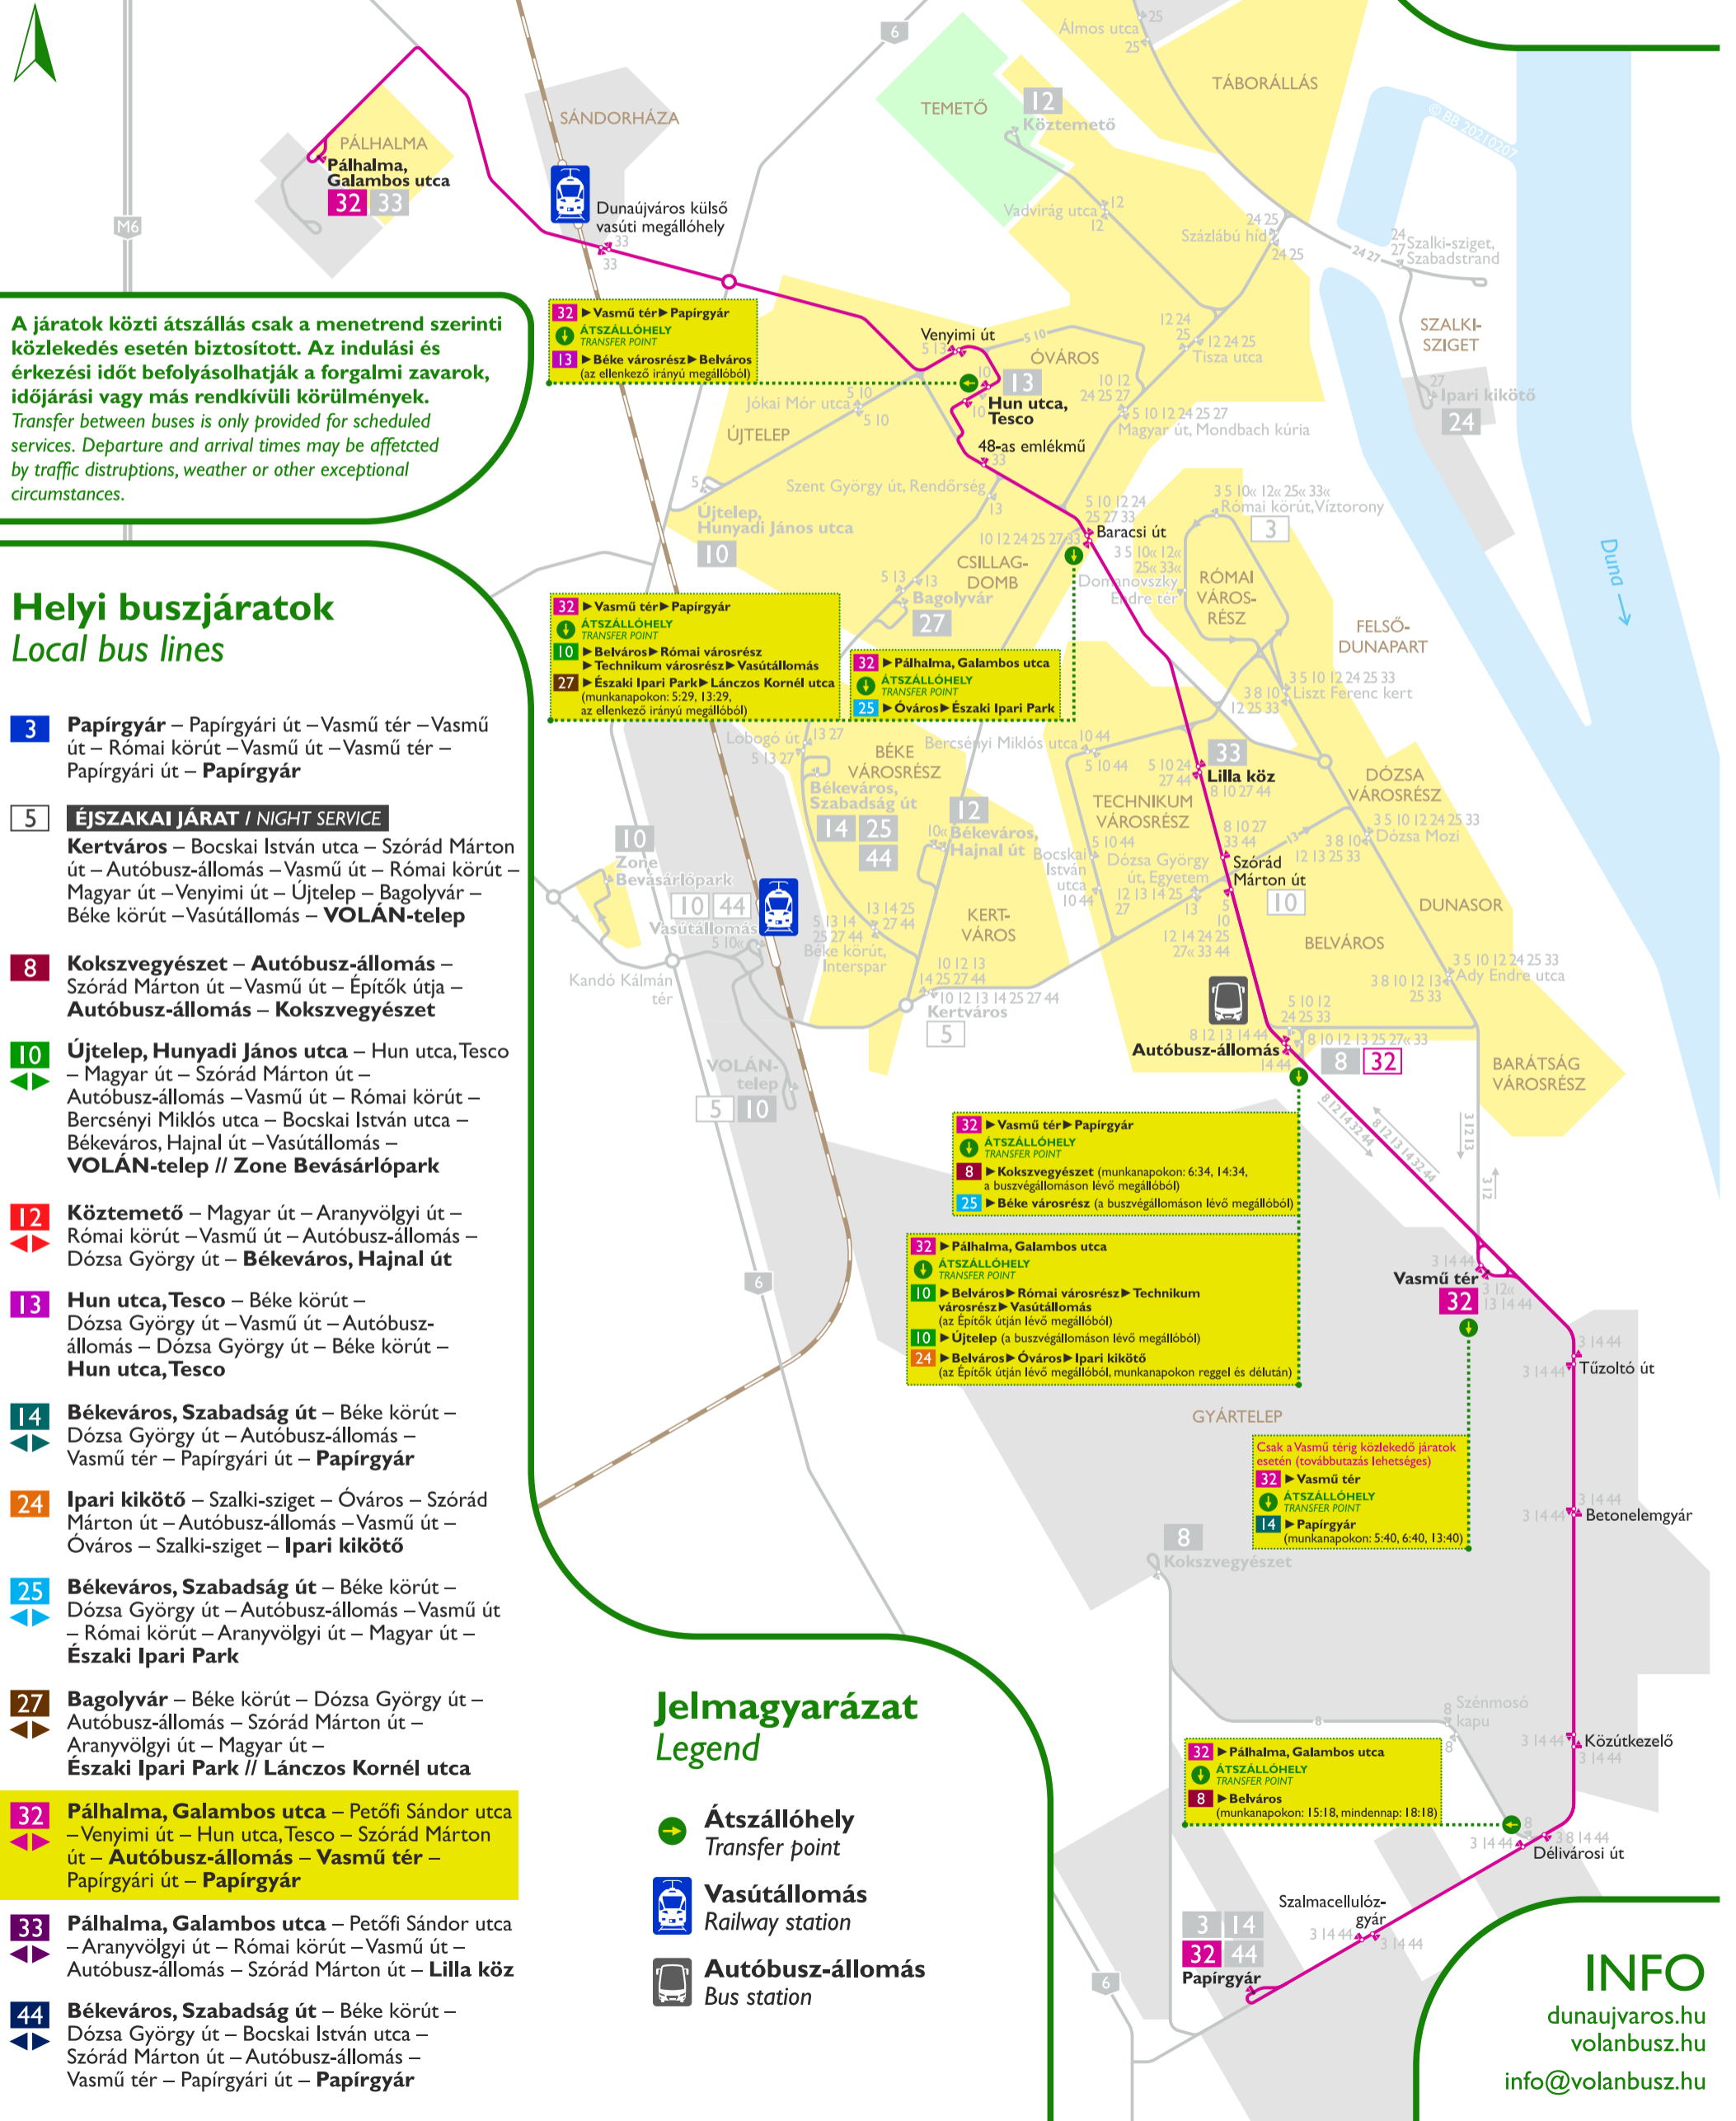

Észak
North