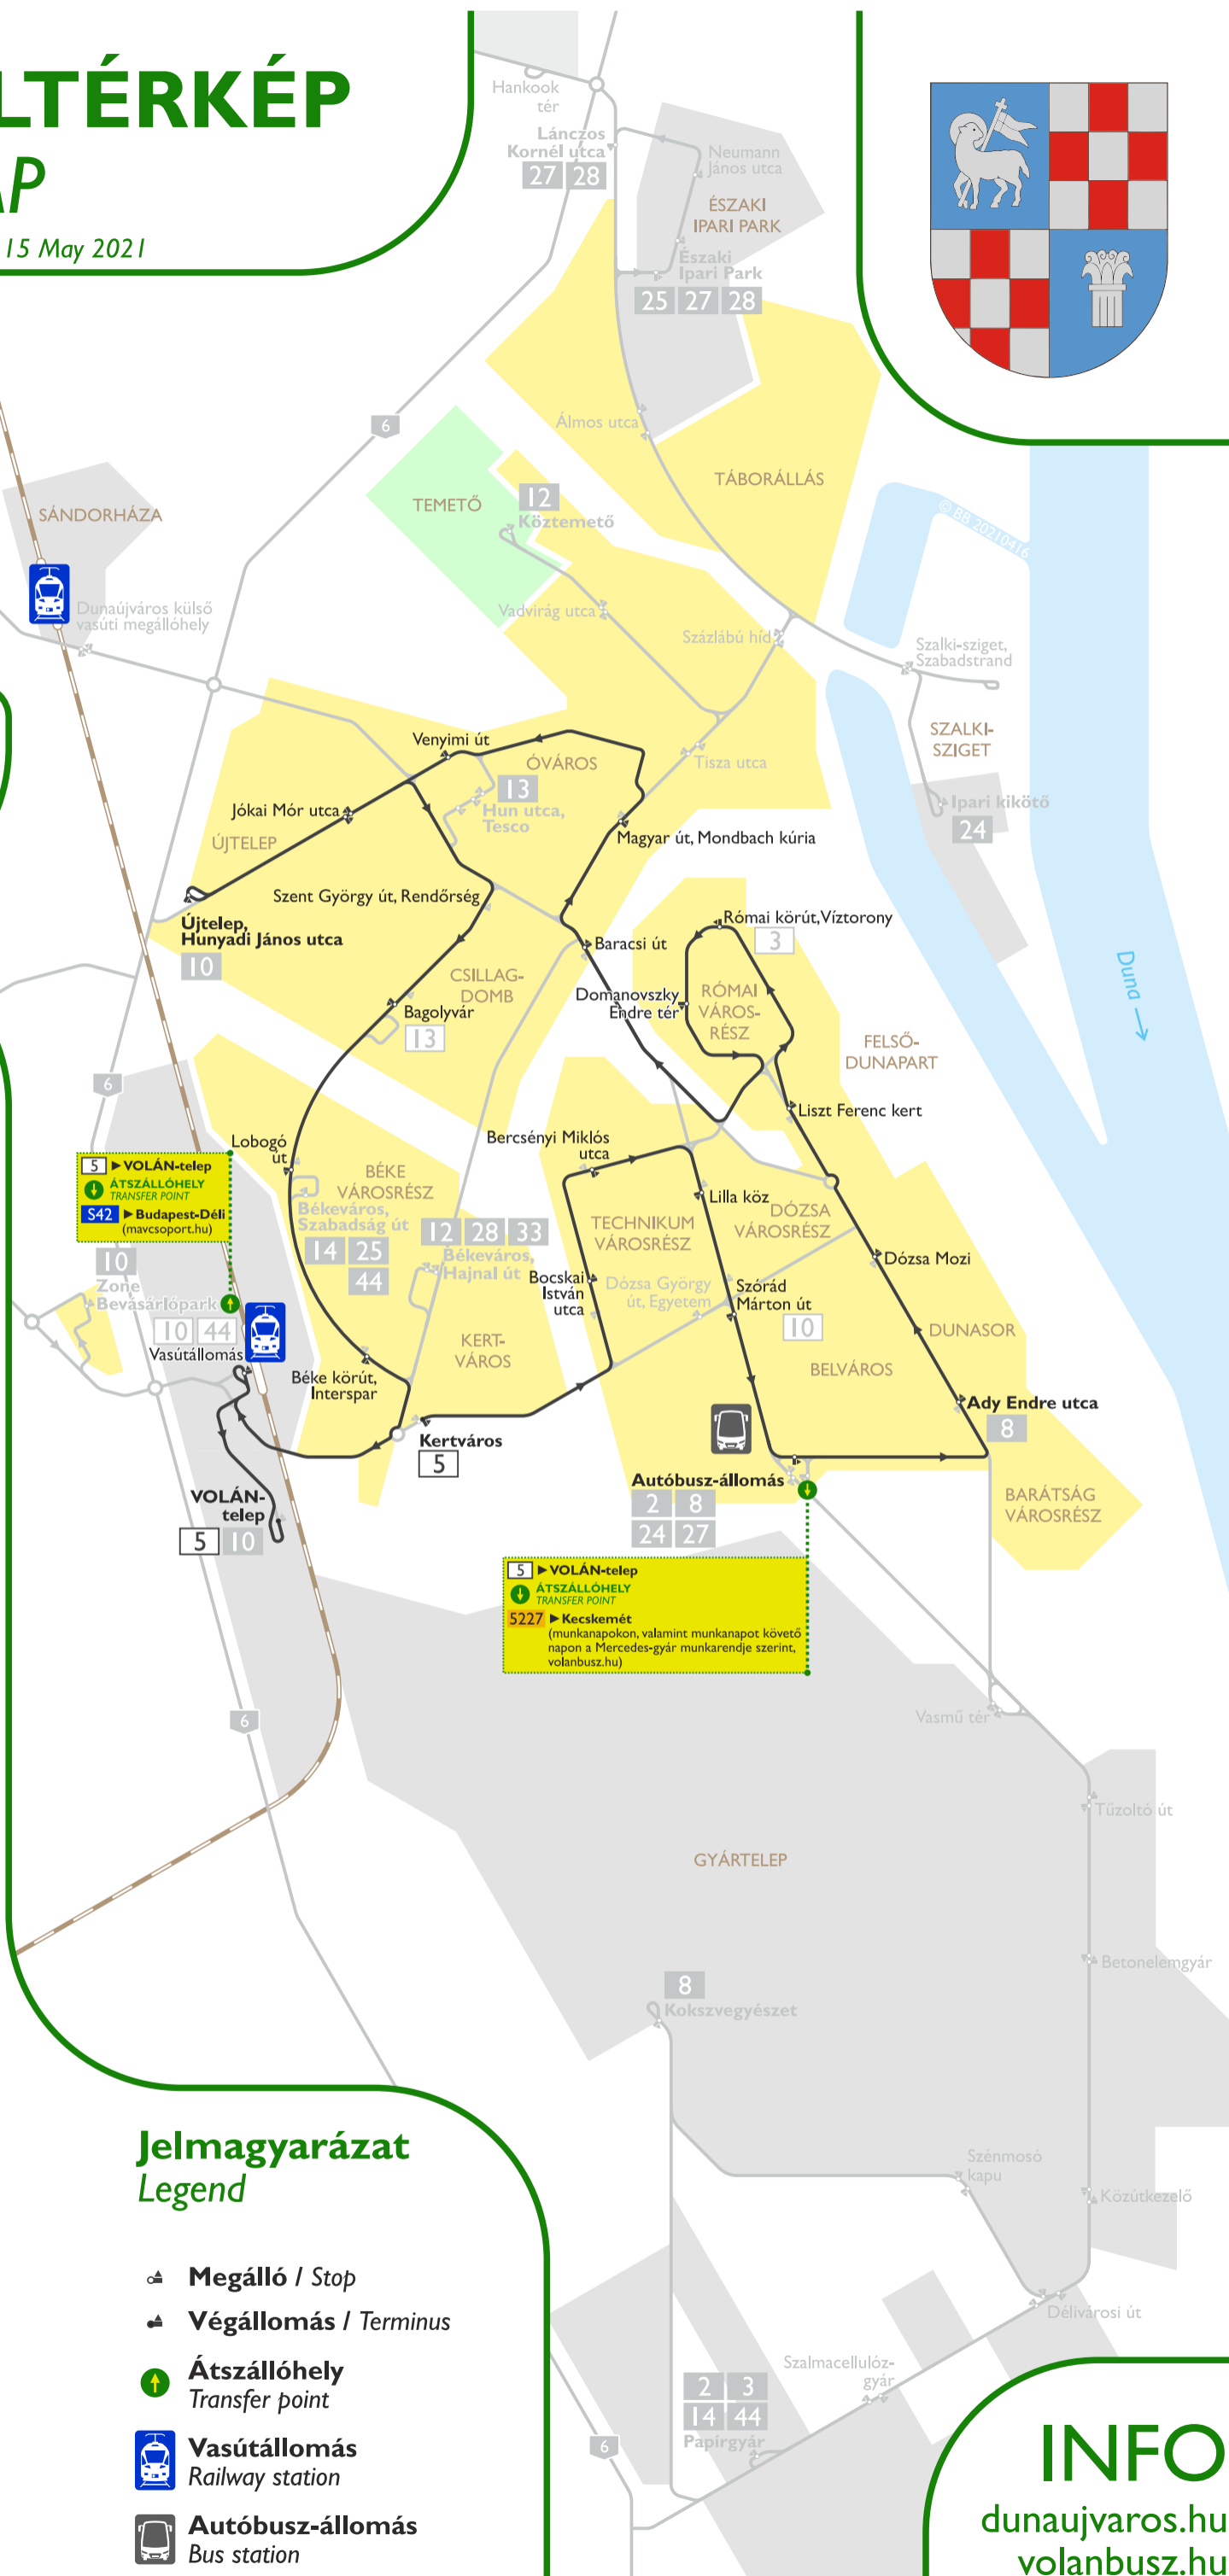

Jelmagyarázat Legend

- **Megálló / Stop**
- **Végállomás / Terminus**
- **Átszállóhely / Transfer point**
- **Vasútállomás / Railway station**
- **Autóbusz-állomás / Bus station**

INFO
dunaujvaros.hu
volanbusz.hu