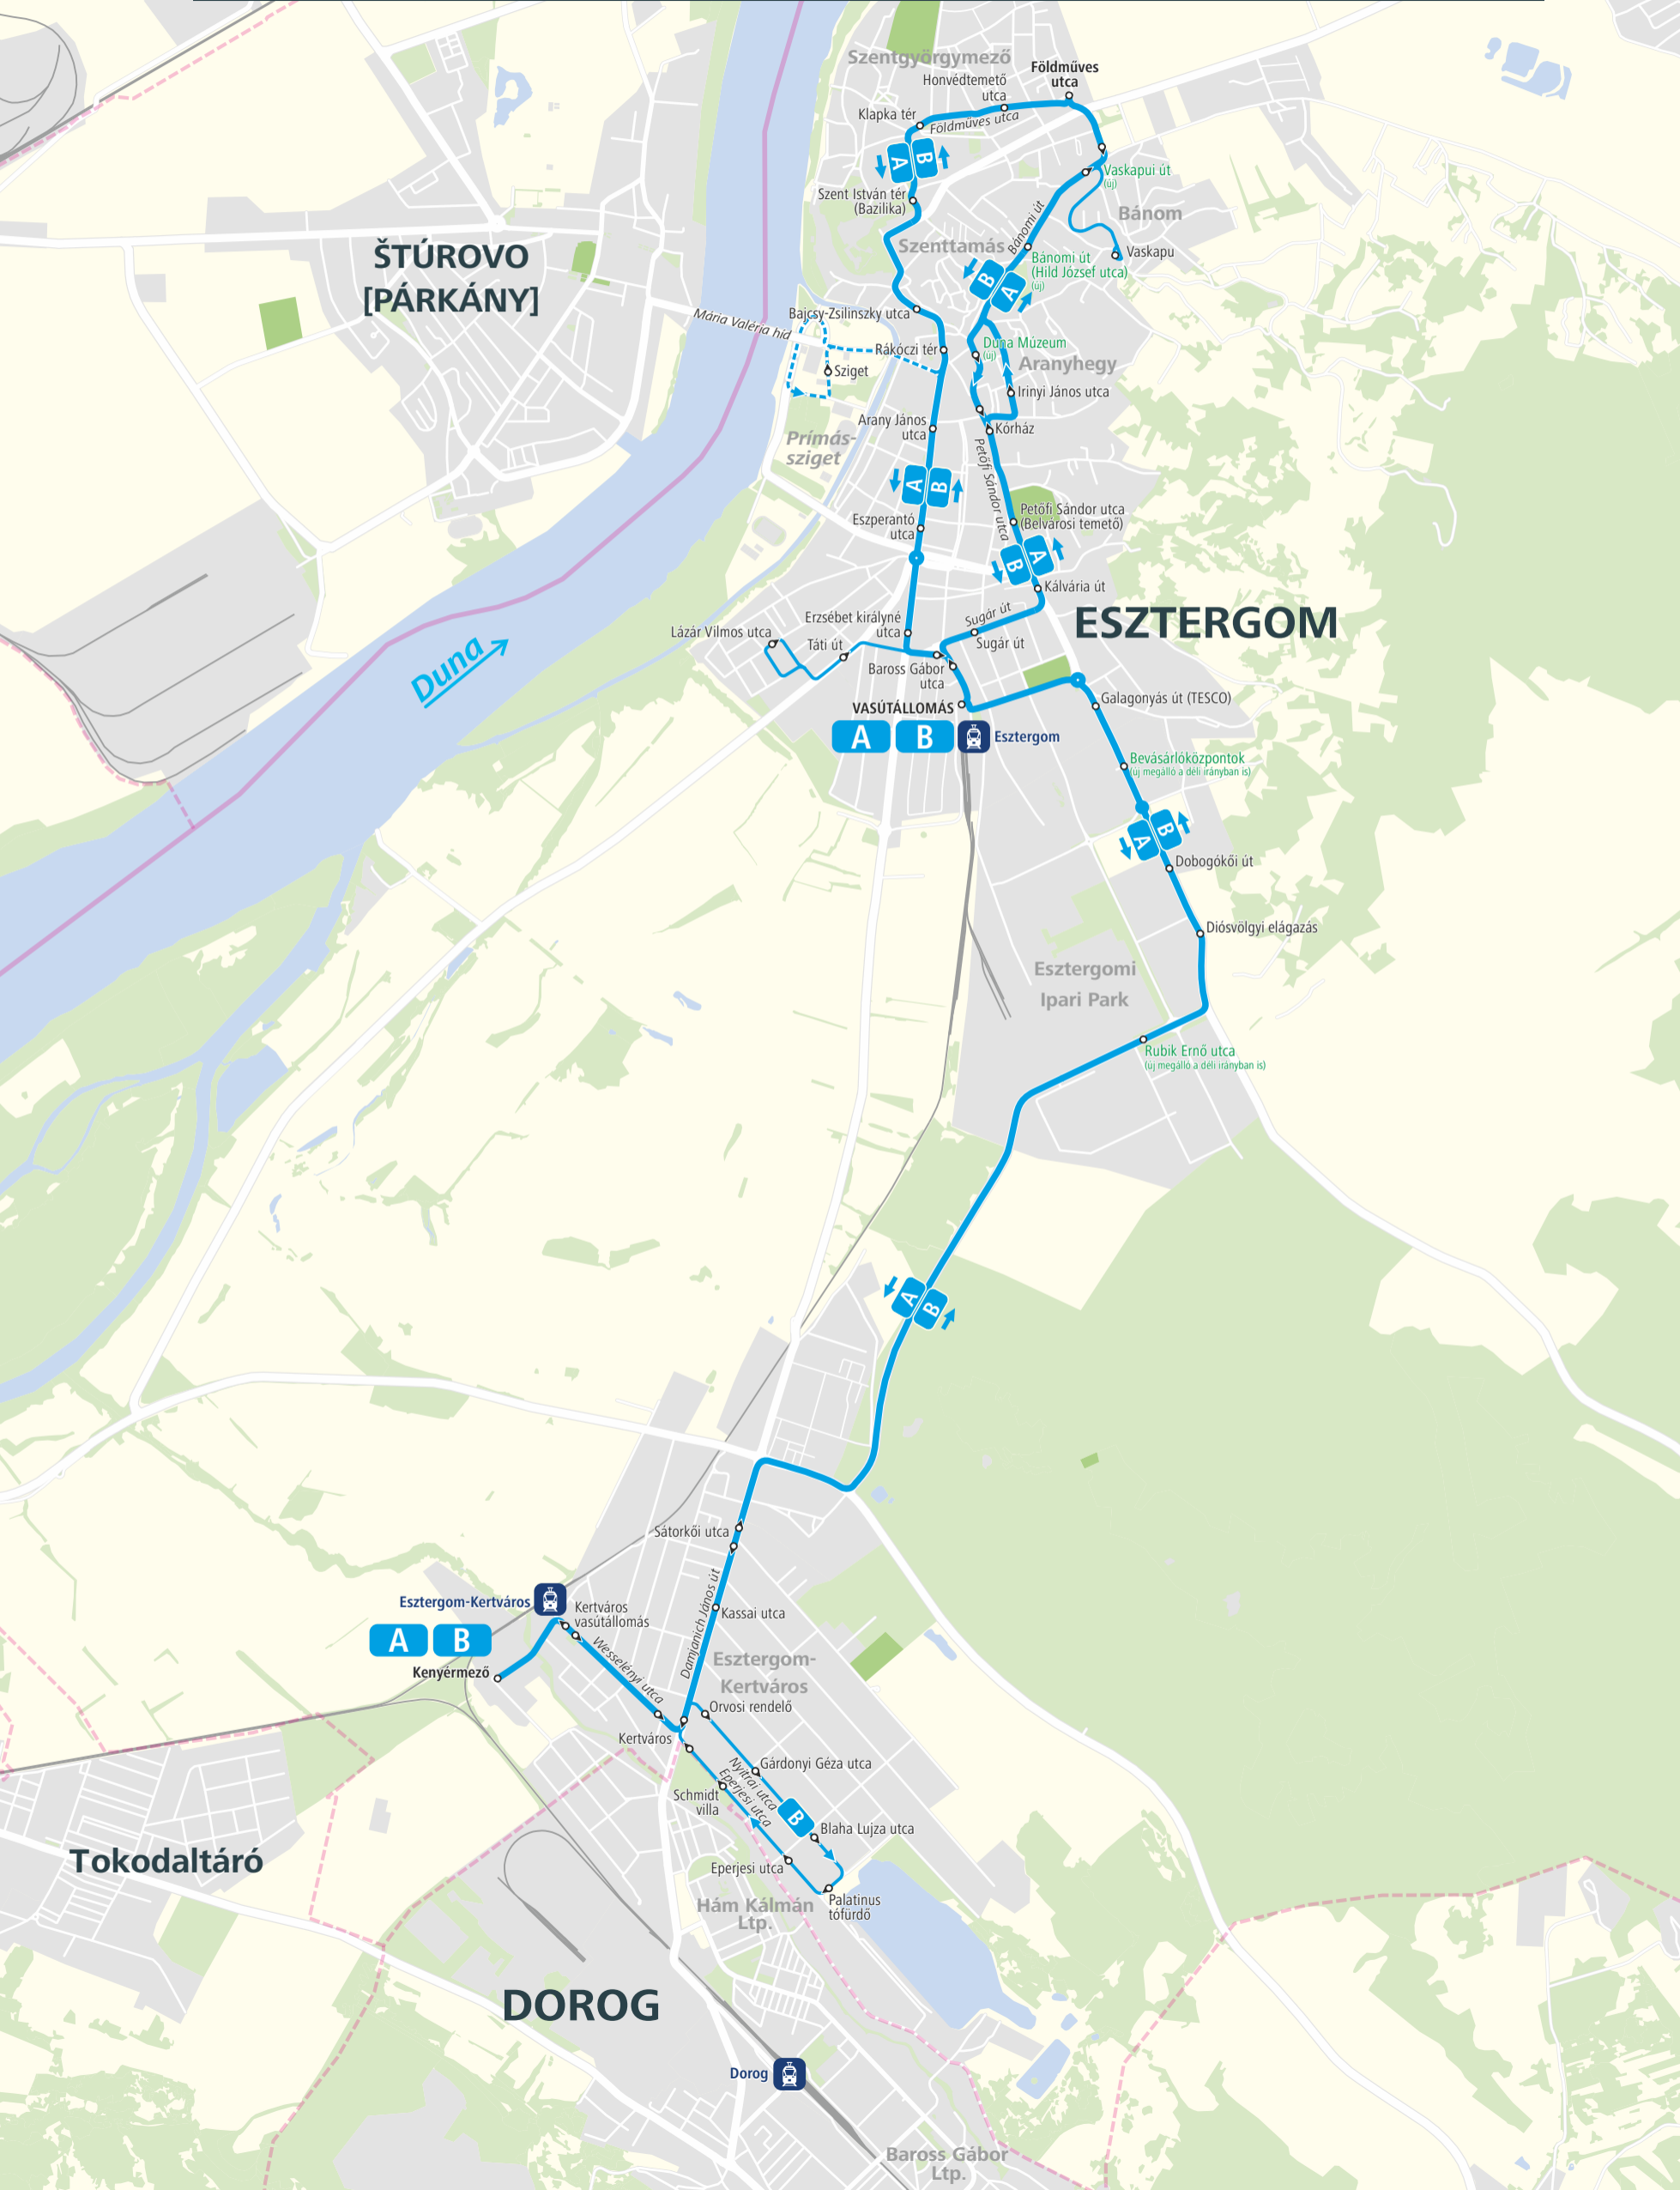

A

(Vasútállomás ▶ Lázár Vilmos utca ▶) Vasútállomás ▶ Sugár út ▶ Kórház ▶ Bánomi út (▶ Vaskapu) ▶
▶ Földműves utca ▶ Rákóczi tér ▶ Vasútállomás ▶ Látóhegyi út ▶ Kenyérmező

B

Kenyérmező ▶ Palatinus tófürdő ▶ Látóhegyi út ▶ Vasútállomás ▶ Rákóczi tér ▶ Földműves utca (▶ Vaskapu) ▶
▶ Bánomi út ▶ Kórház ▶ Sugár út ▶ Vasútállomás (▶ Lázár Vilmos utca ▶ Vasútállomás)

**ŠTÚROVO
[PÁRKÁNY]**

ESZTERGOM

Duna

A B

A B

Tokodaltáró

DOROG

Dorog