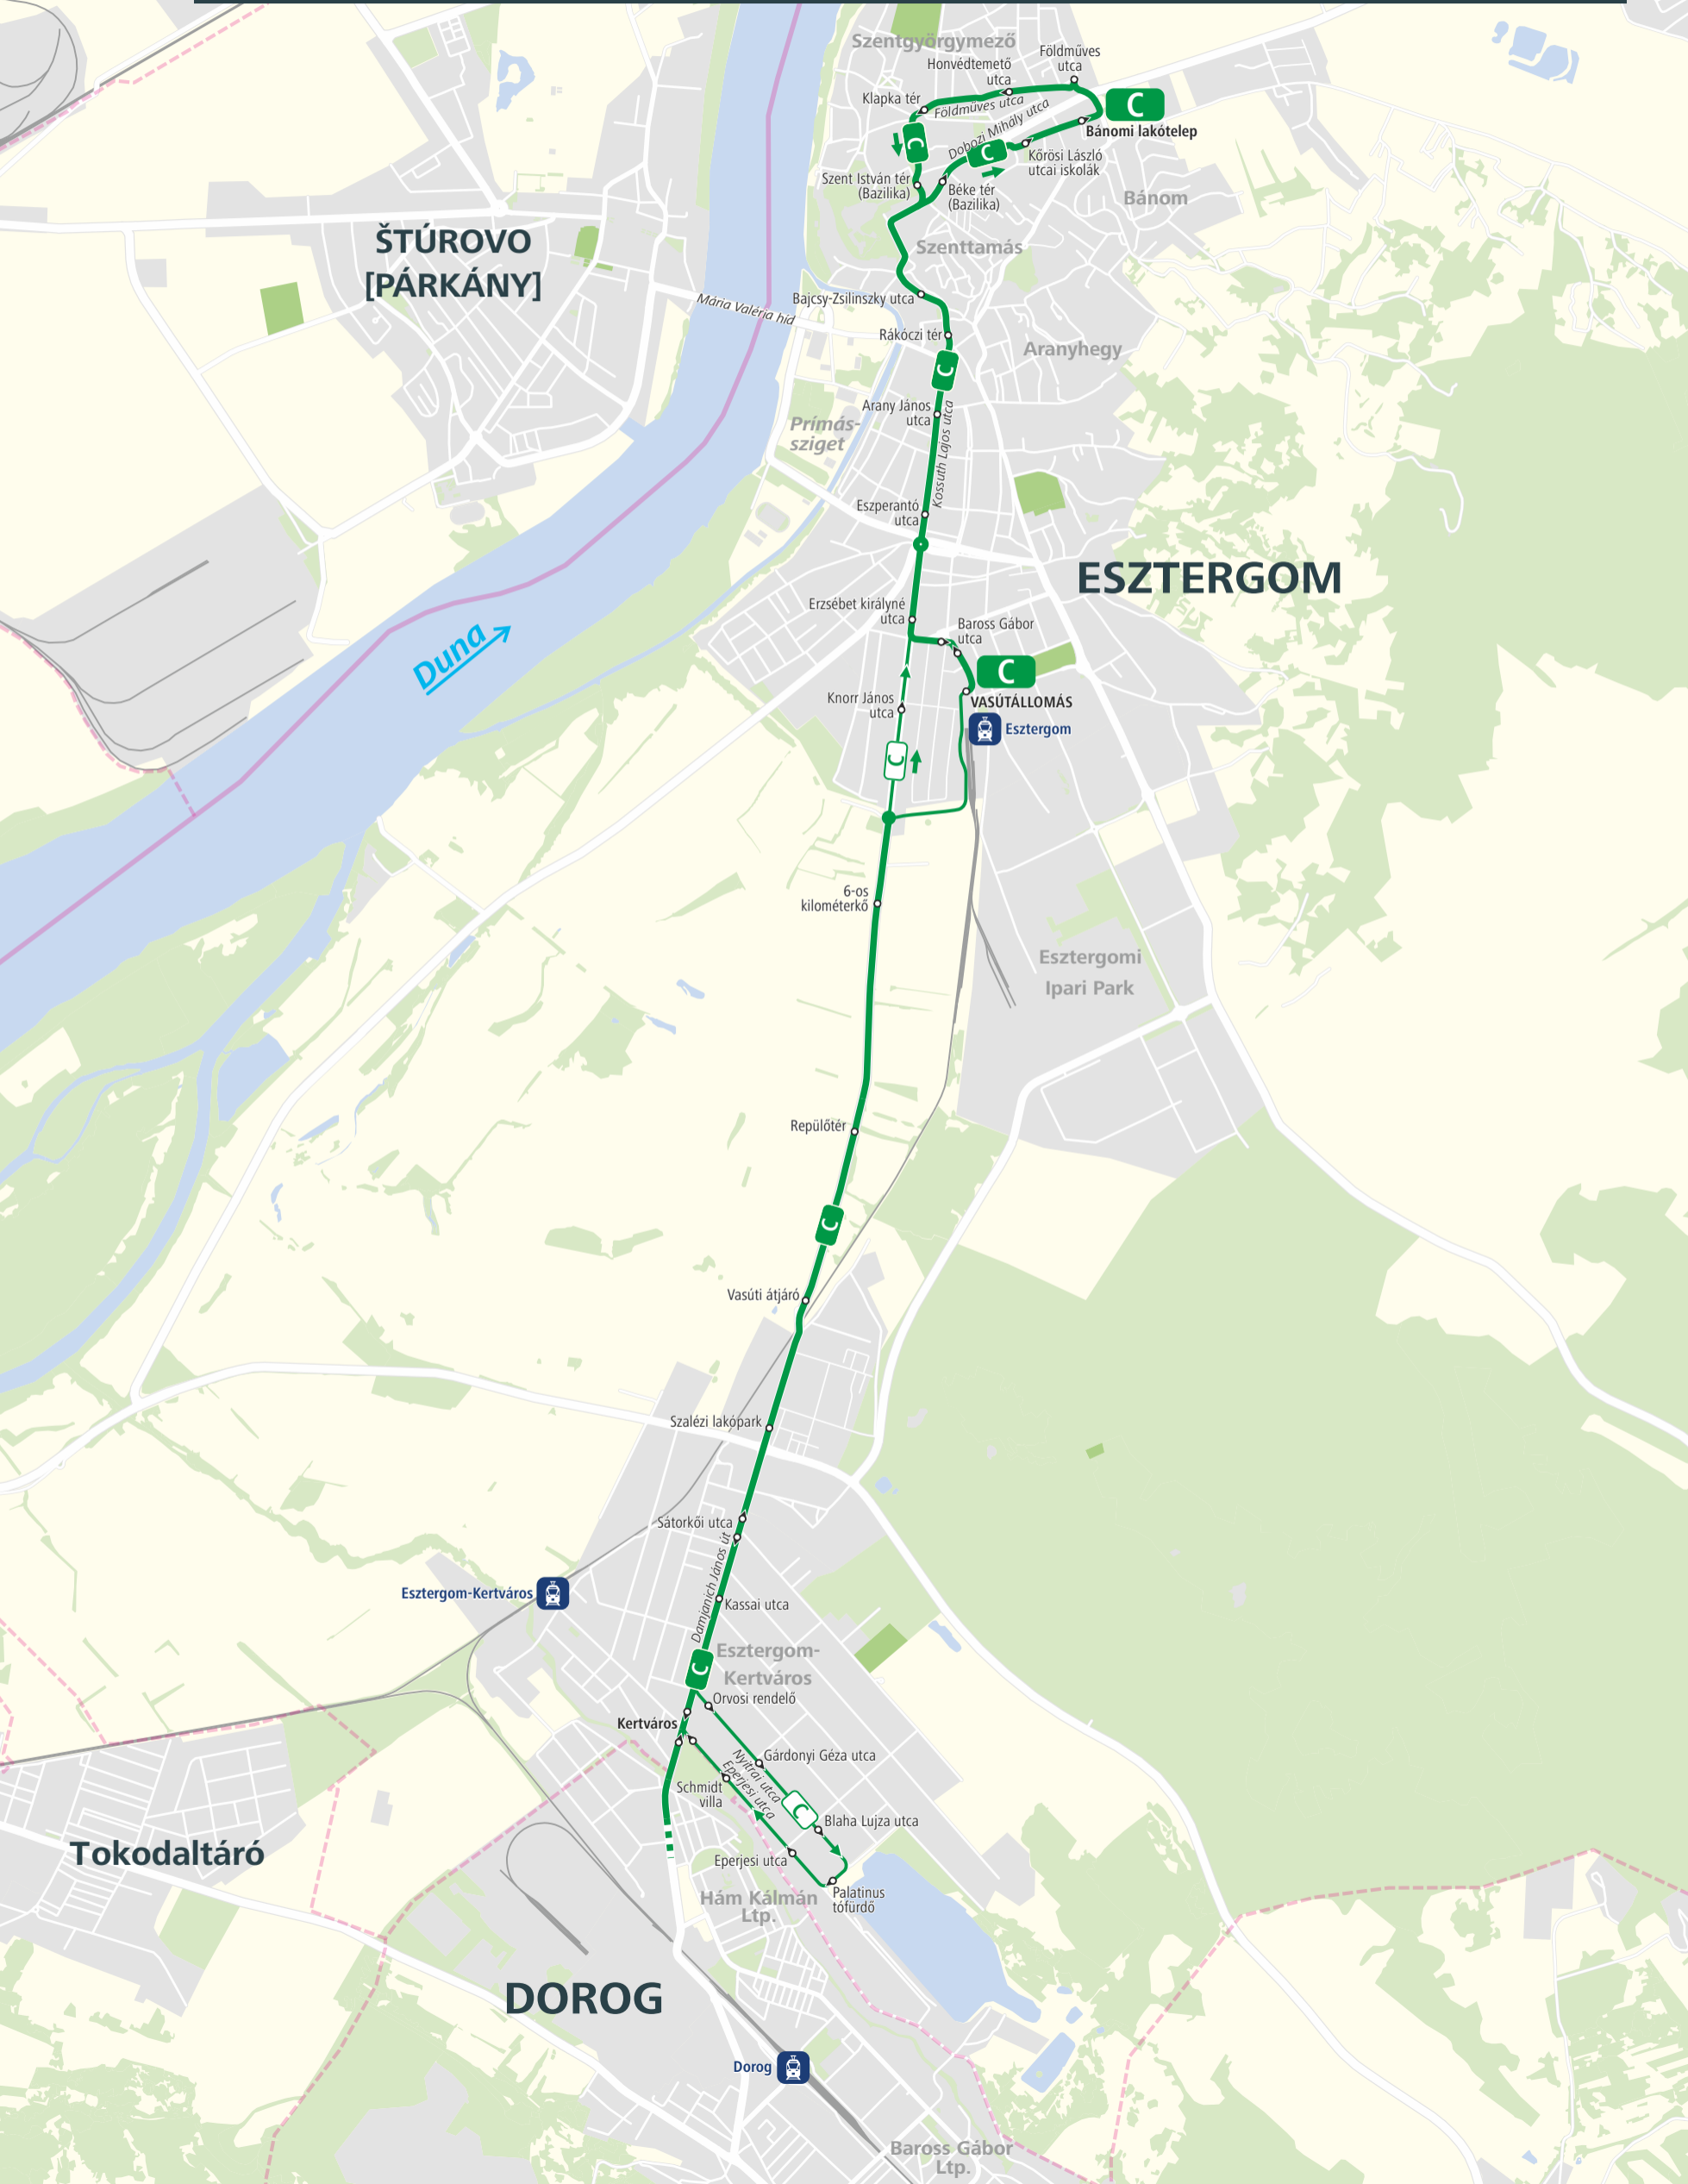

... Kertváros (▶ Vasútállomás) ▶ Rákóczi tér ▶ Bánomi lakótelep

Bánomi lakótelep ▶ Földműves utca ▶ Rákóczi tér ▶ Vasútállomás ▶ Palatinus tófürdő ▶ Kertváros...

Bánomi lakótelep ▶ Földműves utca ▶ Rákóczi tér ▶ Vasútállomás ▶ Palatinus tófürdő ▶ Vasútállomás

Bánomi lakótelep ▶ Földműves utca ▶ Rákóczi tér ▶ Vasútállomás

ŠTÚROVO
[PÁRKÁNY]

Duna

ESZTERGOM

VASÚTÁLLOMÁS
Esztergom

6-05
kilométerkö

Esztergomi
Ipari Park

Esztergom-Kertváros