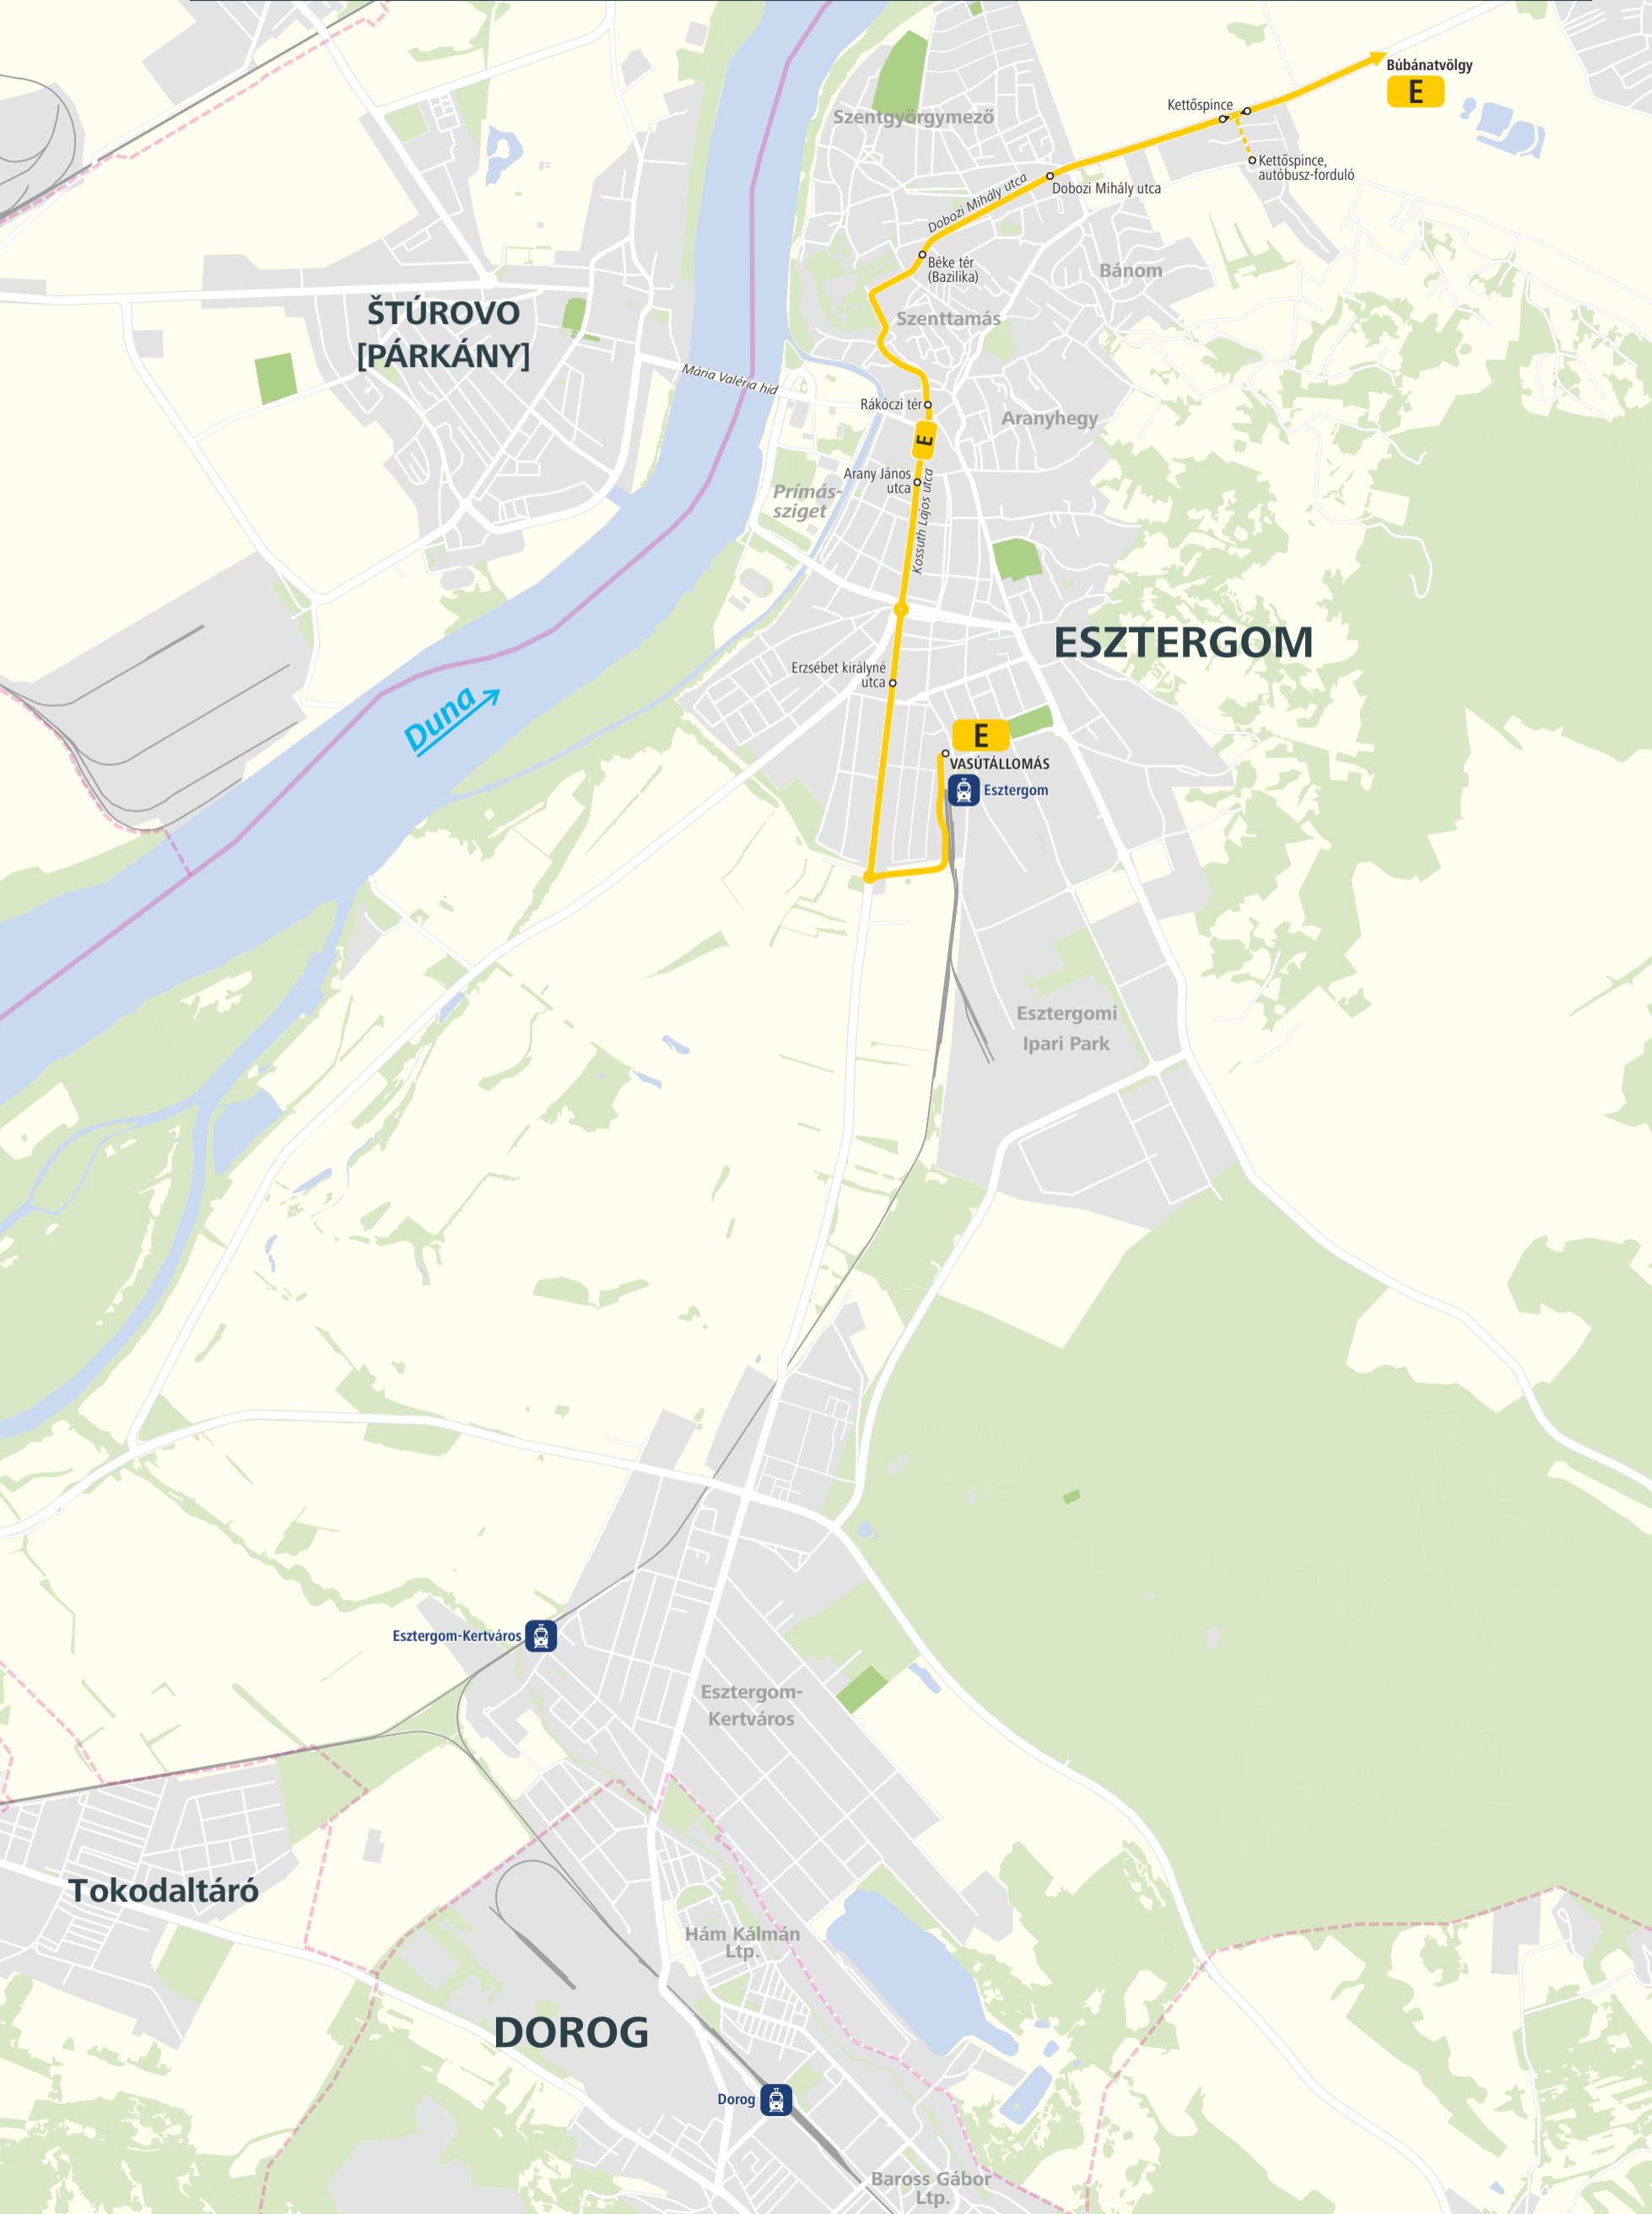

E

Vasútállomás ▶ Rákóczi tér ▶ Dobozi Mihály utca ▶ Kettőspince ▶ Búbánatvölgy...
...Búbánatvölgy ▶ Kettőspince ▶ Dobozi Mihály utca ▶ Rákóczi tér ▶ Vasútállomás

**ŠTÚROVO
[PÁRKÁNY]**

Duna

ESZTERGOM

E
VASÚTÁLLOMÁS
Esztergom

E
Búbánatvölgy

Esztergom-Kertváros

Esztergom-Kertváros

Hám Kálmán Ltp.

DOROG

Dorog

Baross Gábor Ltp.

Tokodaltáró

Szentgyörgymező

Dobozi Mihály utca

Béke tér (Bazilika)

Szenttamás

Rákóczi tér

Arany János utca

Kossuth Lajos utca

Erzsébet királyné utca

Bánom

Aranyhegy

Esztergomi Ipari Park

Kettőspince

Kettőspince, autóbusz-forduló