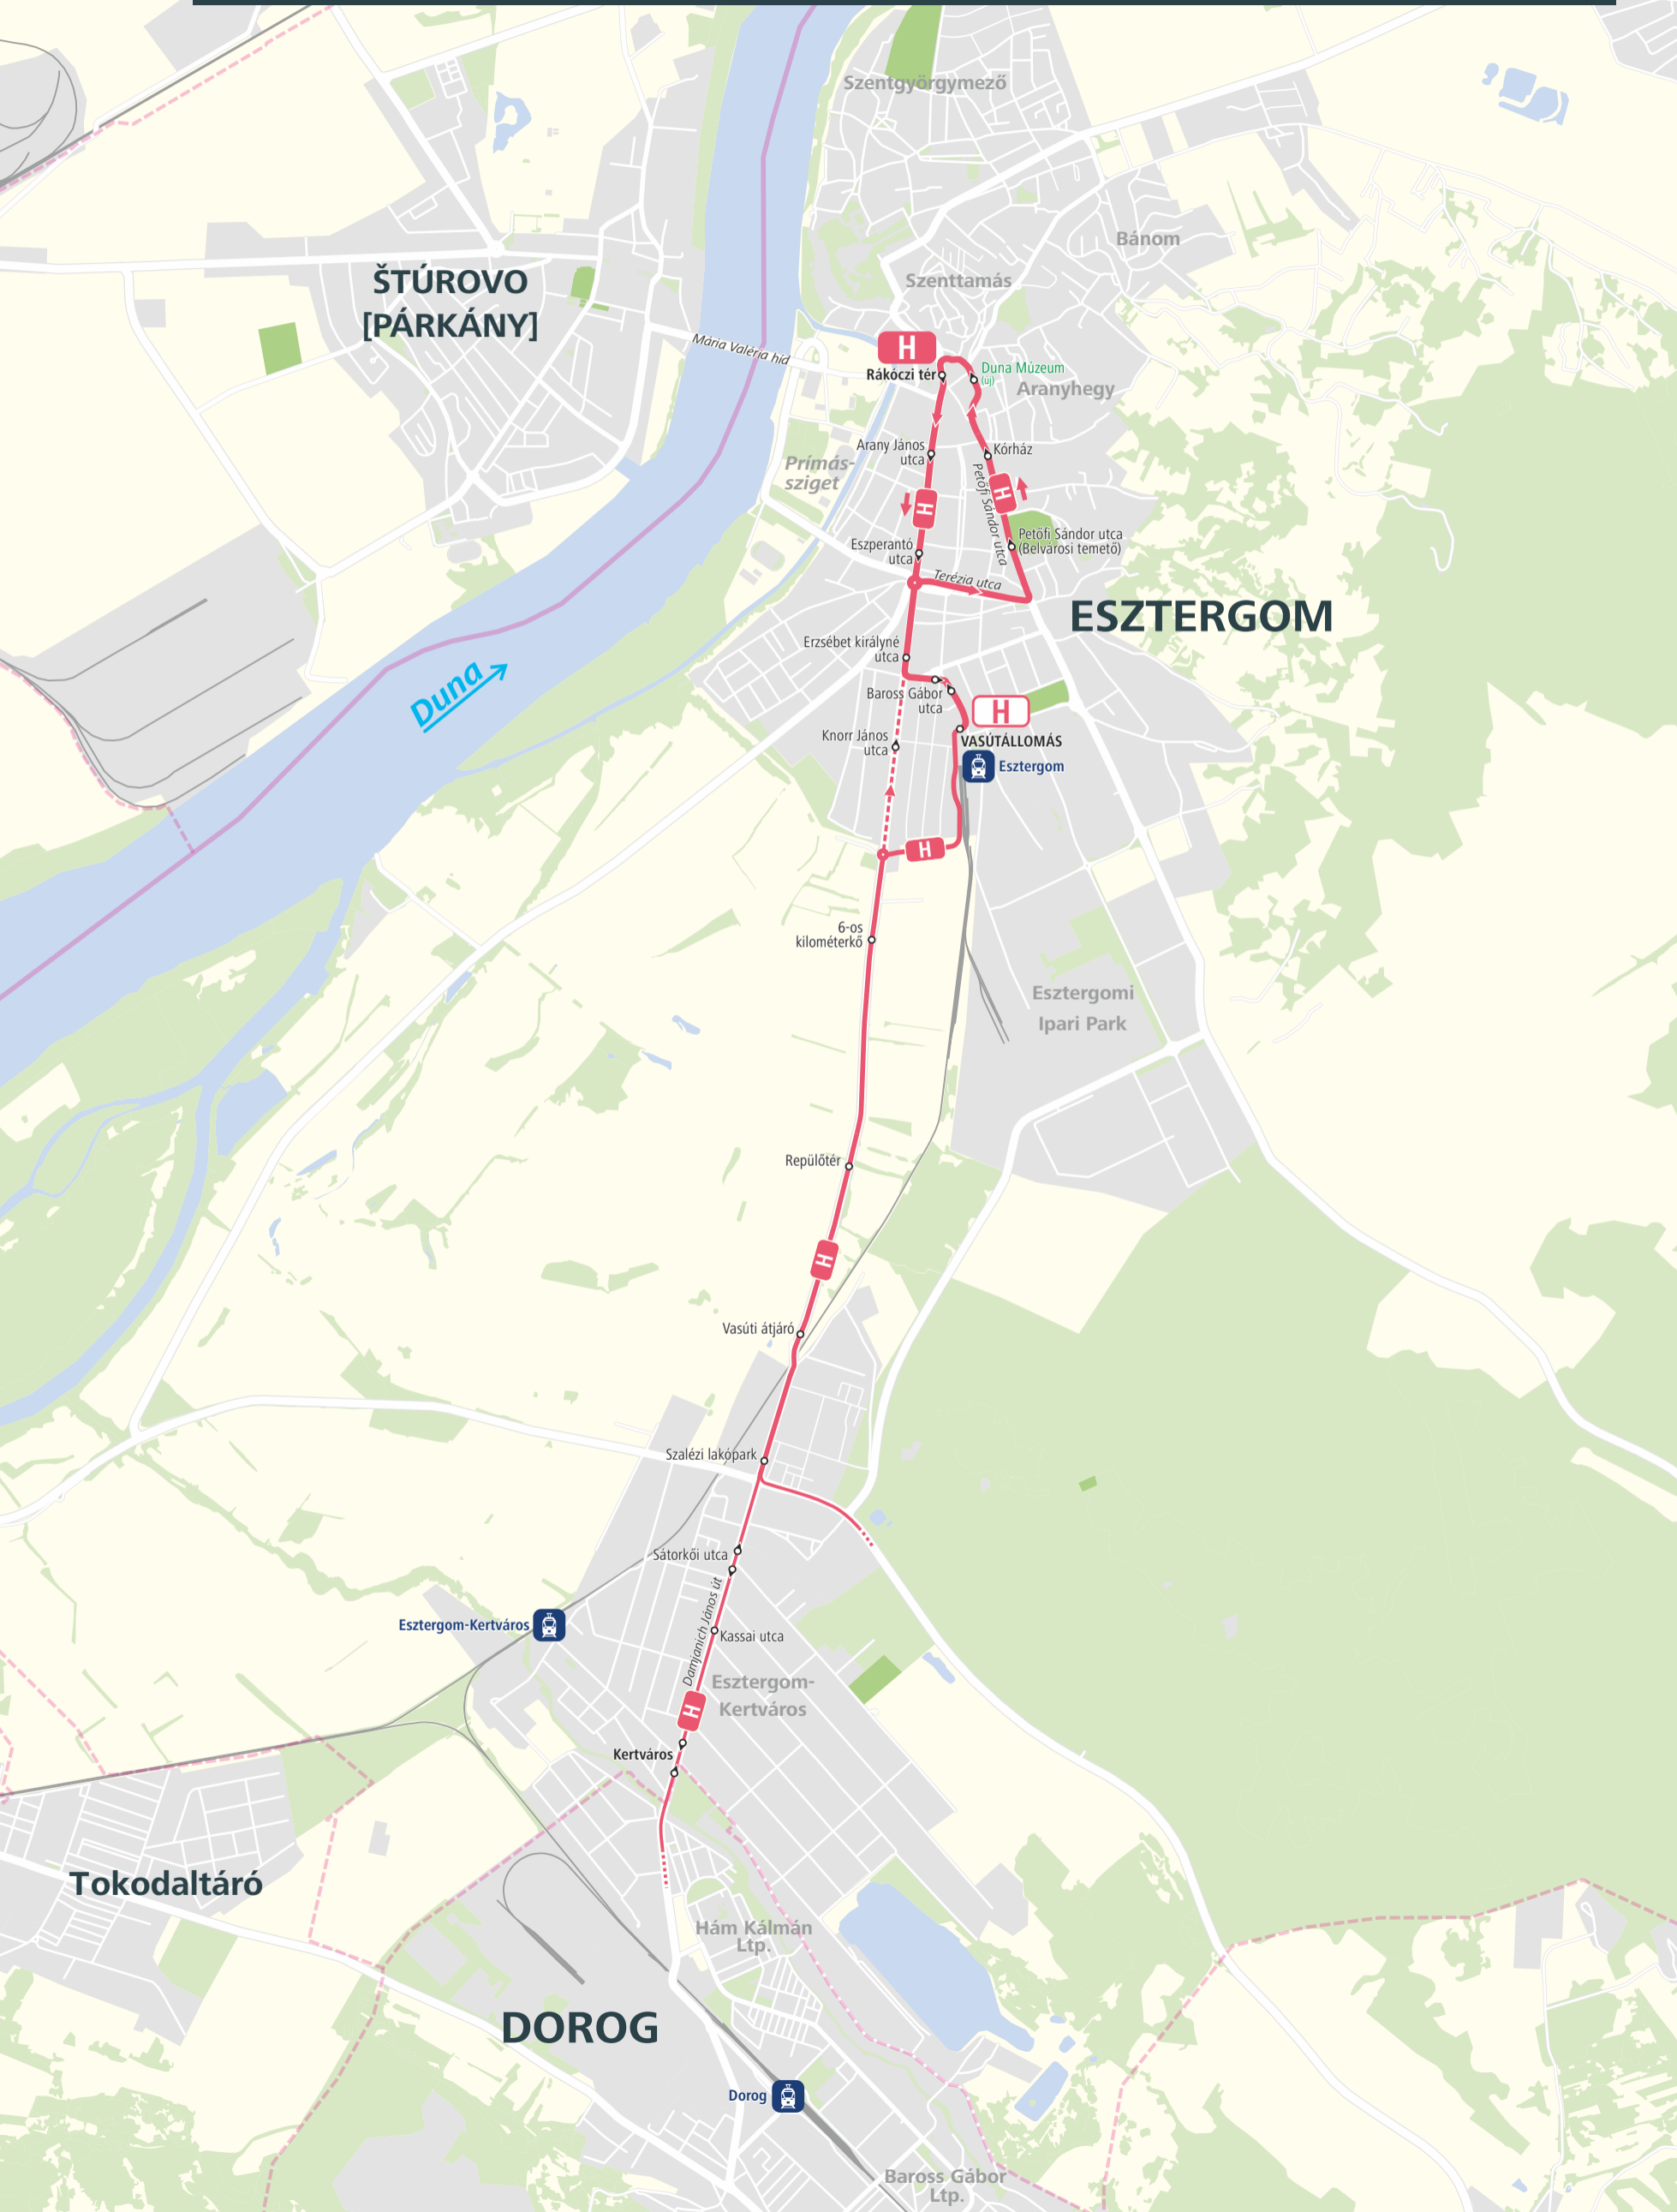

... Kertváros (▶ Vasútállomás) ▶ Kórház ▶ Rákóczi tér

Rákóczi tér ▶ Vasútállomás ▶ Kertváros...

Rákóczi tér ▶ Vasútállomás

ŠTÚROVO
[PÁRKÁNY]

Duna

ESZTERGOM

VASÚTÁLLOMÁS
Esztergom

Esztergom-Kertváros

Esztergom-Kertváros

Tokodaltáró

DOROG

Dorog

Baross Gábor Ltp.