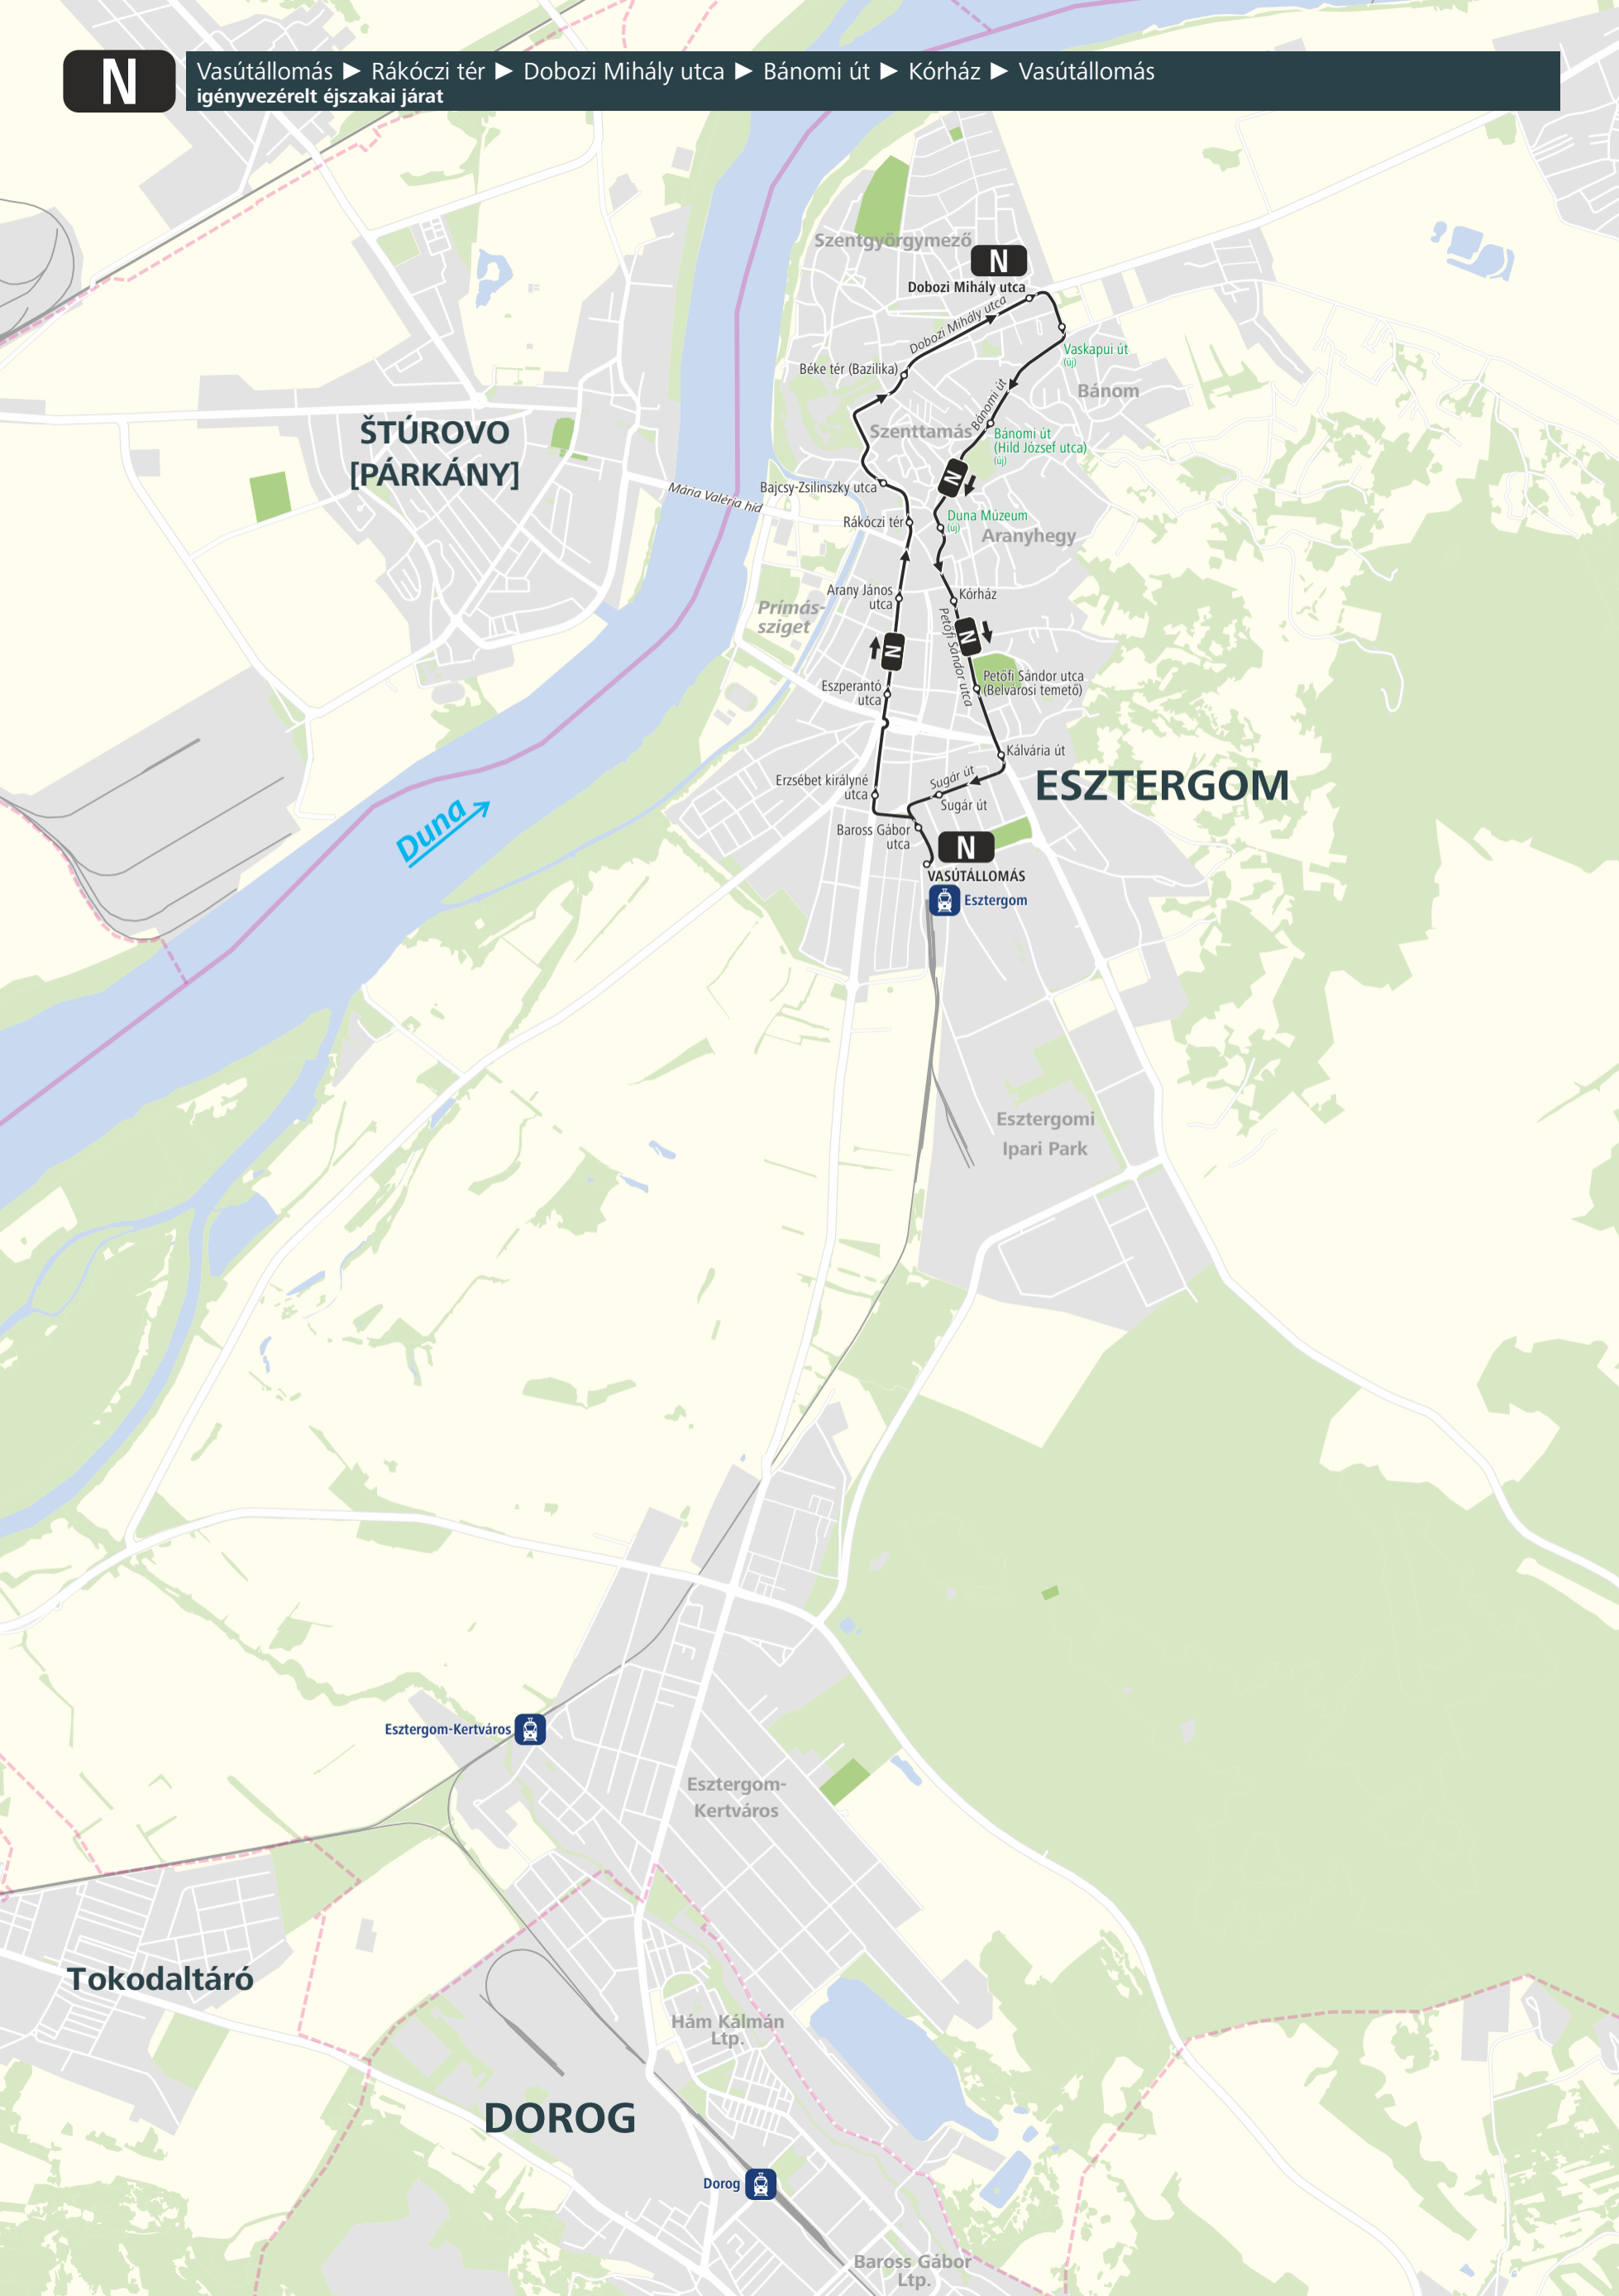

Vasútállomás ▶ Rákóczi tér ▶ Dobozi Mihály utca ▶ Bánomi út ▶ Kórház ▶ Vasútállomás
igényvezérelt éjszakai járat

ŠTÚROVO
[PÁRKÁNY]

Szentgyörgymező

Dobozi Mihály utca

Béke tér (Bazilika)

Vaskapui út

Bánom

Szenttamás

Bánomi út

Bánomi út
(Hild József utca)

Mária Valéria híd

Bajcsy-Zsilinszky utca

Duna Múzeum

Aranyhegy

Rákóczi tér

Arany János utca

Kórház

Eszperantó utca

Petőfi Sándor utca

Petőfi Sándor utca
(Belvárosi temető)

ESZTERGOM

Erzsébet királyné utca

Sugár út

Sugár út

Baross Gábor utca

VASÚTÁLLOMÁS

Esztergom

Esztergomi Ipari Park

Esztergom-Kertváros

Esztergom-Kertváros

Hám Kálmán Ltp.

Hám Kálmán Ltp.