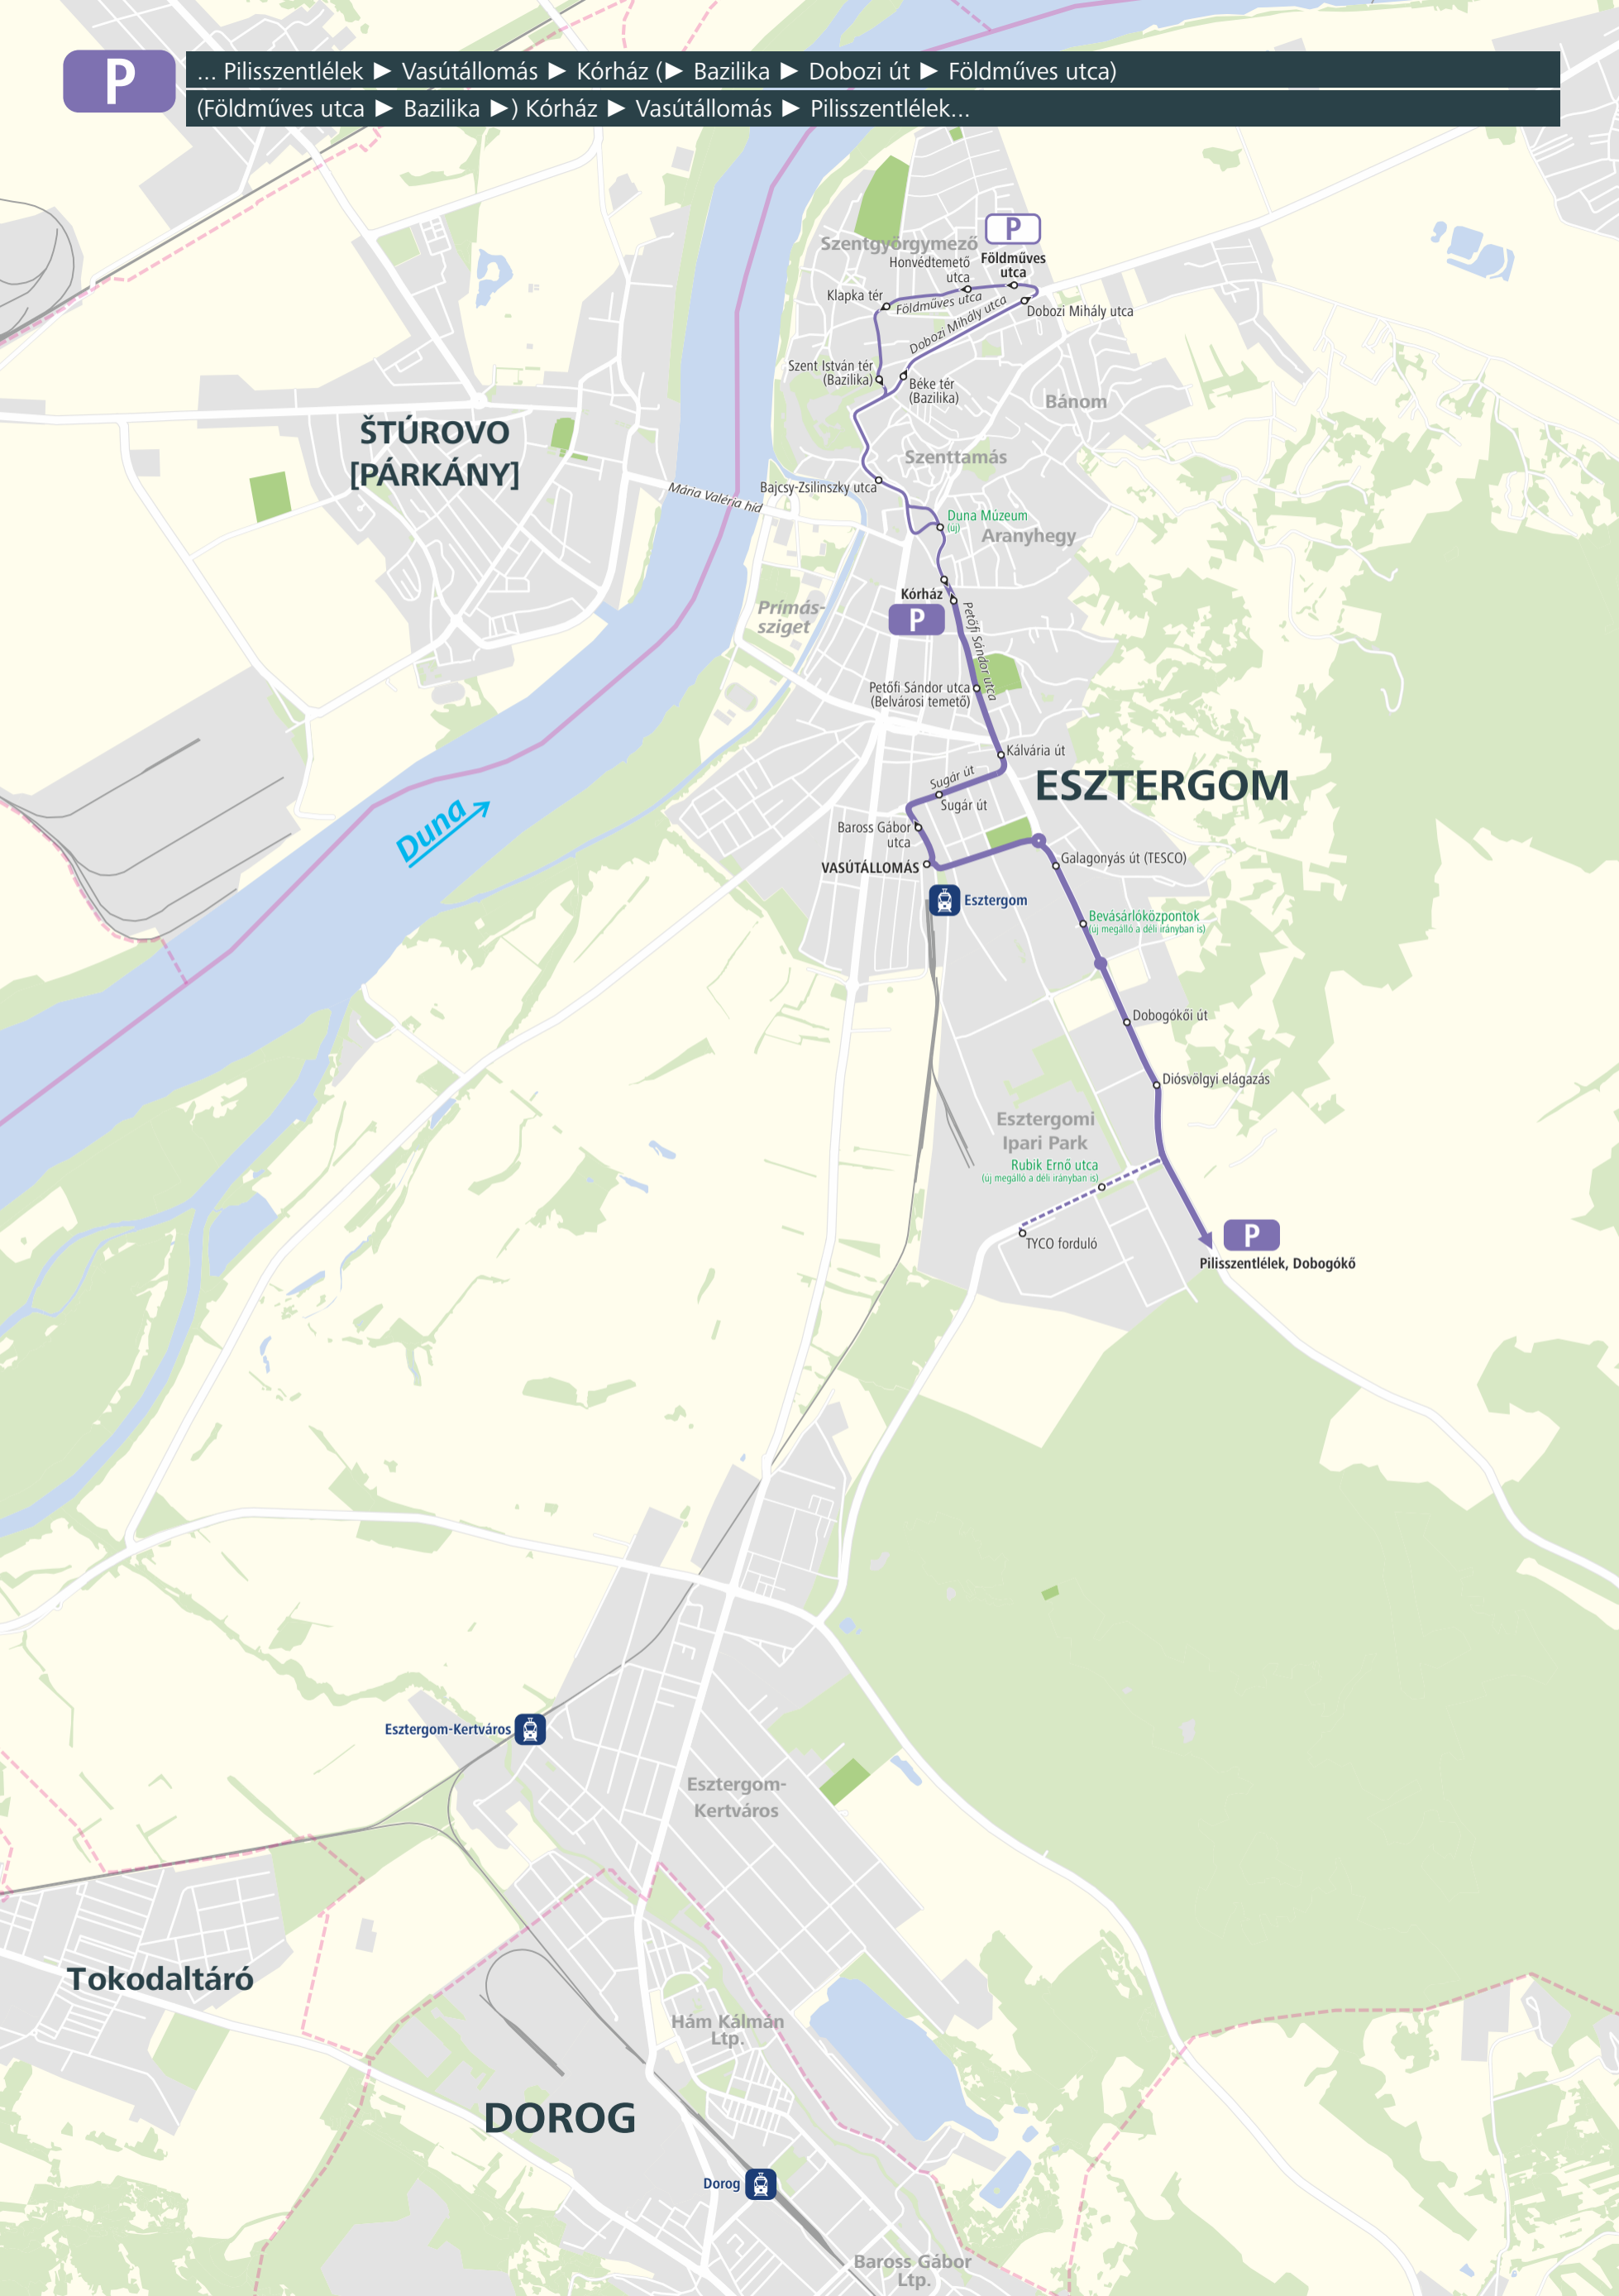

P

... Pilisszentlélek ► Vasútállomás ► Kórház (► Bazilika ► Dobozi út ► Földműves utca)

(Földműves utca ► Bazilika ►) Kórház ► Vasútállomás ► Pilisszentlélek...

ŠTÚROVO  
[PÁRKÁNY]

Duna

ESZTERGOM

P  
Pilisszentlélek, Dobogókő

Tokodaltáró

DOROG

Szentgyörgymező  
Honvédtemető utca  
Földműves utca  
Dobozi Mihály utca

Szent István tér (Bazilika)  
Béke tér (Bazilika)

Szenttamás  
Bajcsy-Zsilinszky utca

Kórház  
Petőfi Sándor utca

Sugár út  
Sugár út

VASÚTÁLLOMÁS  
Esztergom

Galagonyás út (TESCO)

Esztergomi Ipari Park  
Rubik Ernő utca  
(új megálló a déli irányban is)

TYCO forduló

Dobogókői út  
Diósvölgyi elágazás

Bevásárlóközpontok  
(új megálló a déli irányban is)

Baross Gábor utca

Esztergom-Kertváros

Hám Kálman Ltp.

Dorog

Baross Gábor Ltp.

Esztergom-Kertváros