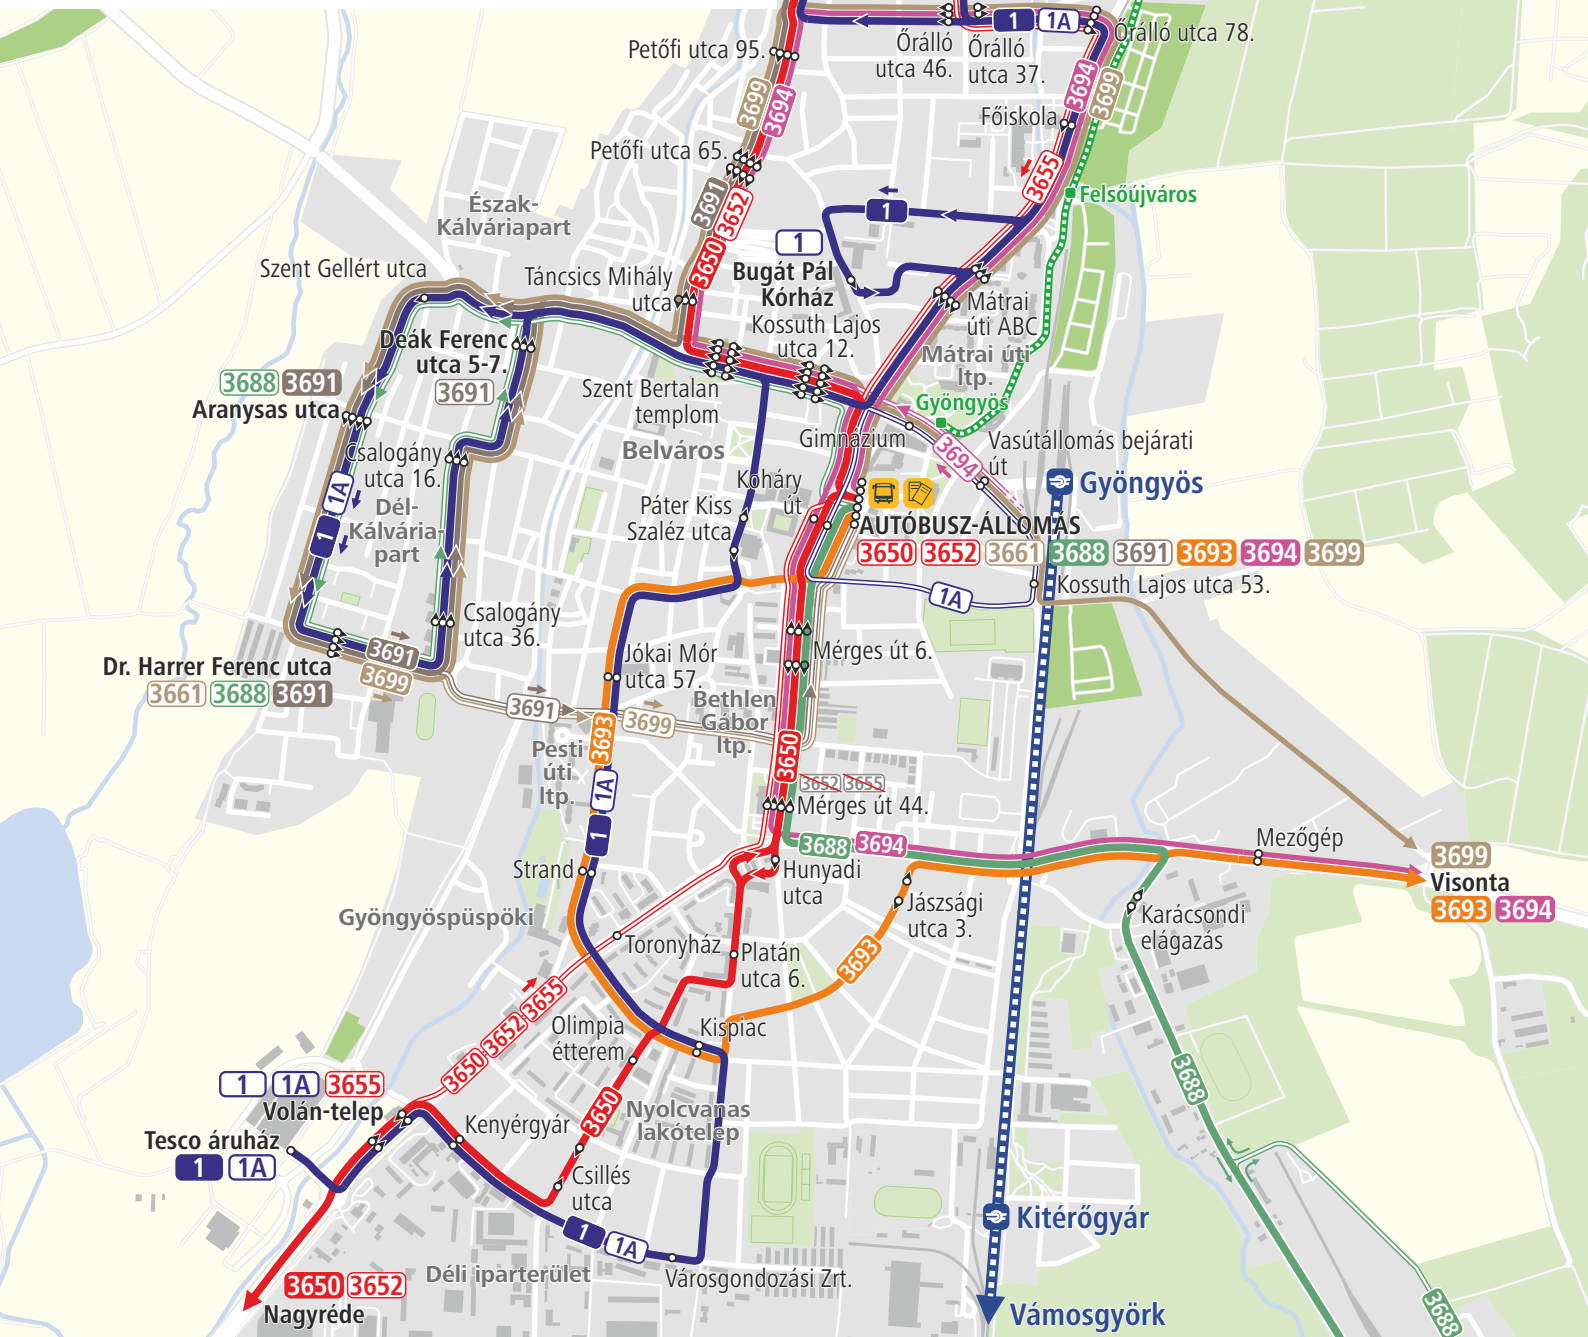

GYÖNGYÖS helyi autóbuszvonalai

2021. augusztus 20-tól

Jelmagyarázat / Legend

- 1 1A** Helyi autóbuszvonalak száma / Local bus line numbers
- 3650 3652** Helyi utazásra igénybevehető helyközi autóbuszvonalak száma / Line numbers of regional buses available for local trips
- Autóbuszjáratok útvonala / Local bus routes
- Autóbusz-megállóhely mindkét irányban / Bus stop in both directions
- ◐ Autóbusz-megállóhely csak az egyik irányban / Bus stop in single direction
- Időszakos megállóhely / Part-time bus stop
- Autóbusz-állomás, és jegypénztár / Bus station, ticket office
- MÁV vasútvonal, vasútállomás / MÁV railway line, station
- Mátavasút vonala, állomás / "Mátavasút" narrow-gauge railway line, station

Helyi autóbuszvonalak / Local bus lines

- 1** Tesco áruház / Volán-telep ◄► Pesti úti lakótelep ◄► Aranyas utca ◄► Bugát Pál Kórház ◄► Seregély utca munkanap hétvégén
- 1A** Tesco áruház / Volán-telep ◄► Pesti úti lakótelep ◄► Aranyas utca ◄► Vasútállomás ◄► Seregély utca munkanap hétvégén

Helyi utazásra igénybevehető helyközi autóbuszvonalak / Regional bus lines available for local trips

- 3650** Nagyréde ◄► Gyöngyös ◄► Gyöngyössolymos ◄► Mátrafüred ◄► Abasár
- 3652** Hatvan ◄► Nagyréde ◄► Gyöngyös ◄► Gyöngyössolymos
- 3655** Mátrafüred ► Gyöngyössolymos ► Gyöngyös, Volán-telep
- 3661** Halmajugra ► Visonta ► Abasár ► Gyöngyös
- 3688** Gyöngyös ◄► Adács ◄► Jászárszállás ◄► Visznek
- 3691** Gyöngyöstarján ◄► Gyöngyös ◄► Gyöngyössolymos ◄► Mátrai Erőmű Zrt
- 3693** Gyöngyös ◄► Visonta ◄► Mátrai Erőmű Zrt.
- 3694** Gyöngyös ◄► Abasár ◄► Mátrai Erőmű Zrt.
- 3699** Gyöngyös ◄► Abasár ◄► Mátrai Erőmű Zrt (Aranyas utcán át)

Karácsondi út
Ipari Park **3688**
Adács

Adatok lezárva: 2021.07.13.
térképalap: openstreetmap.org