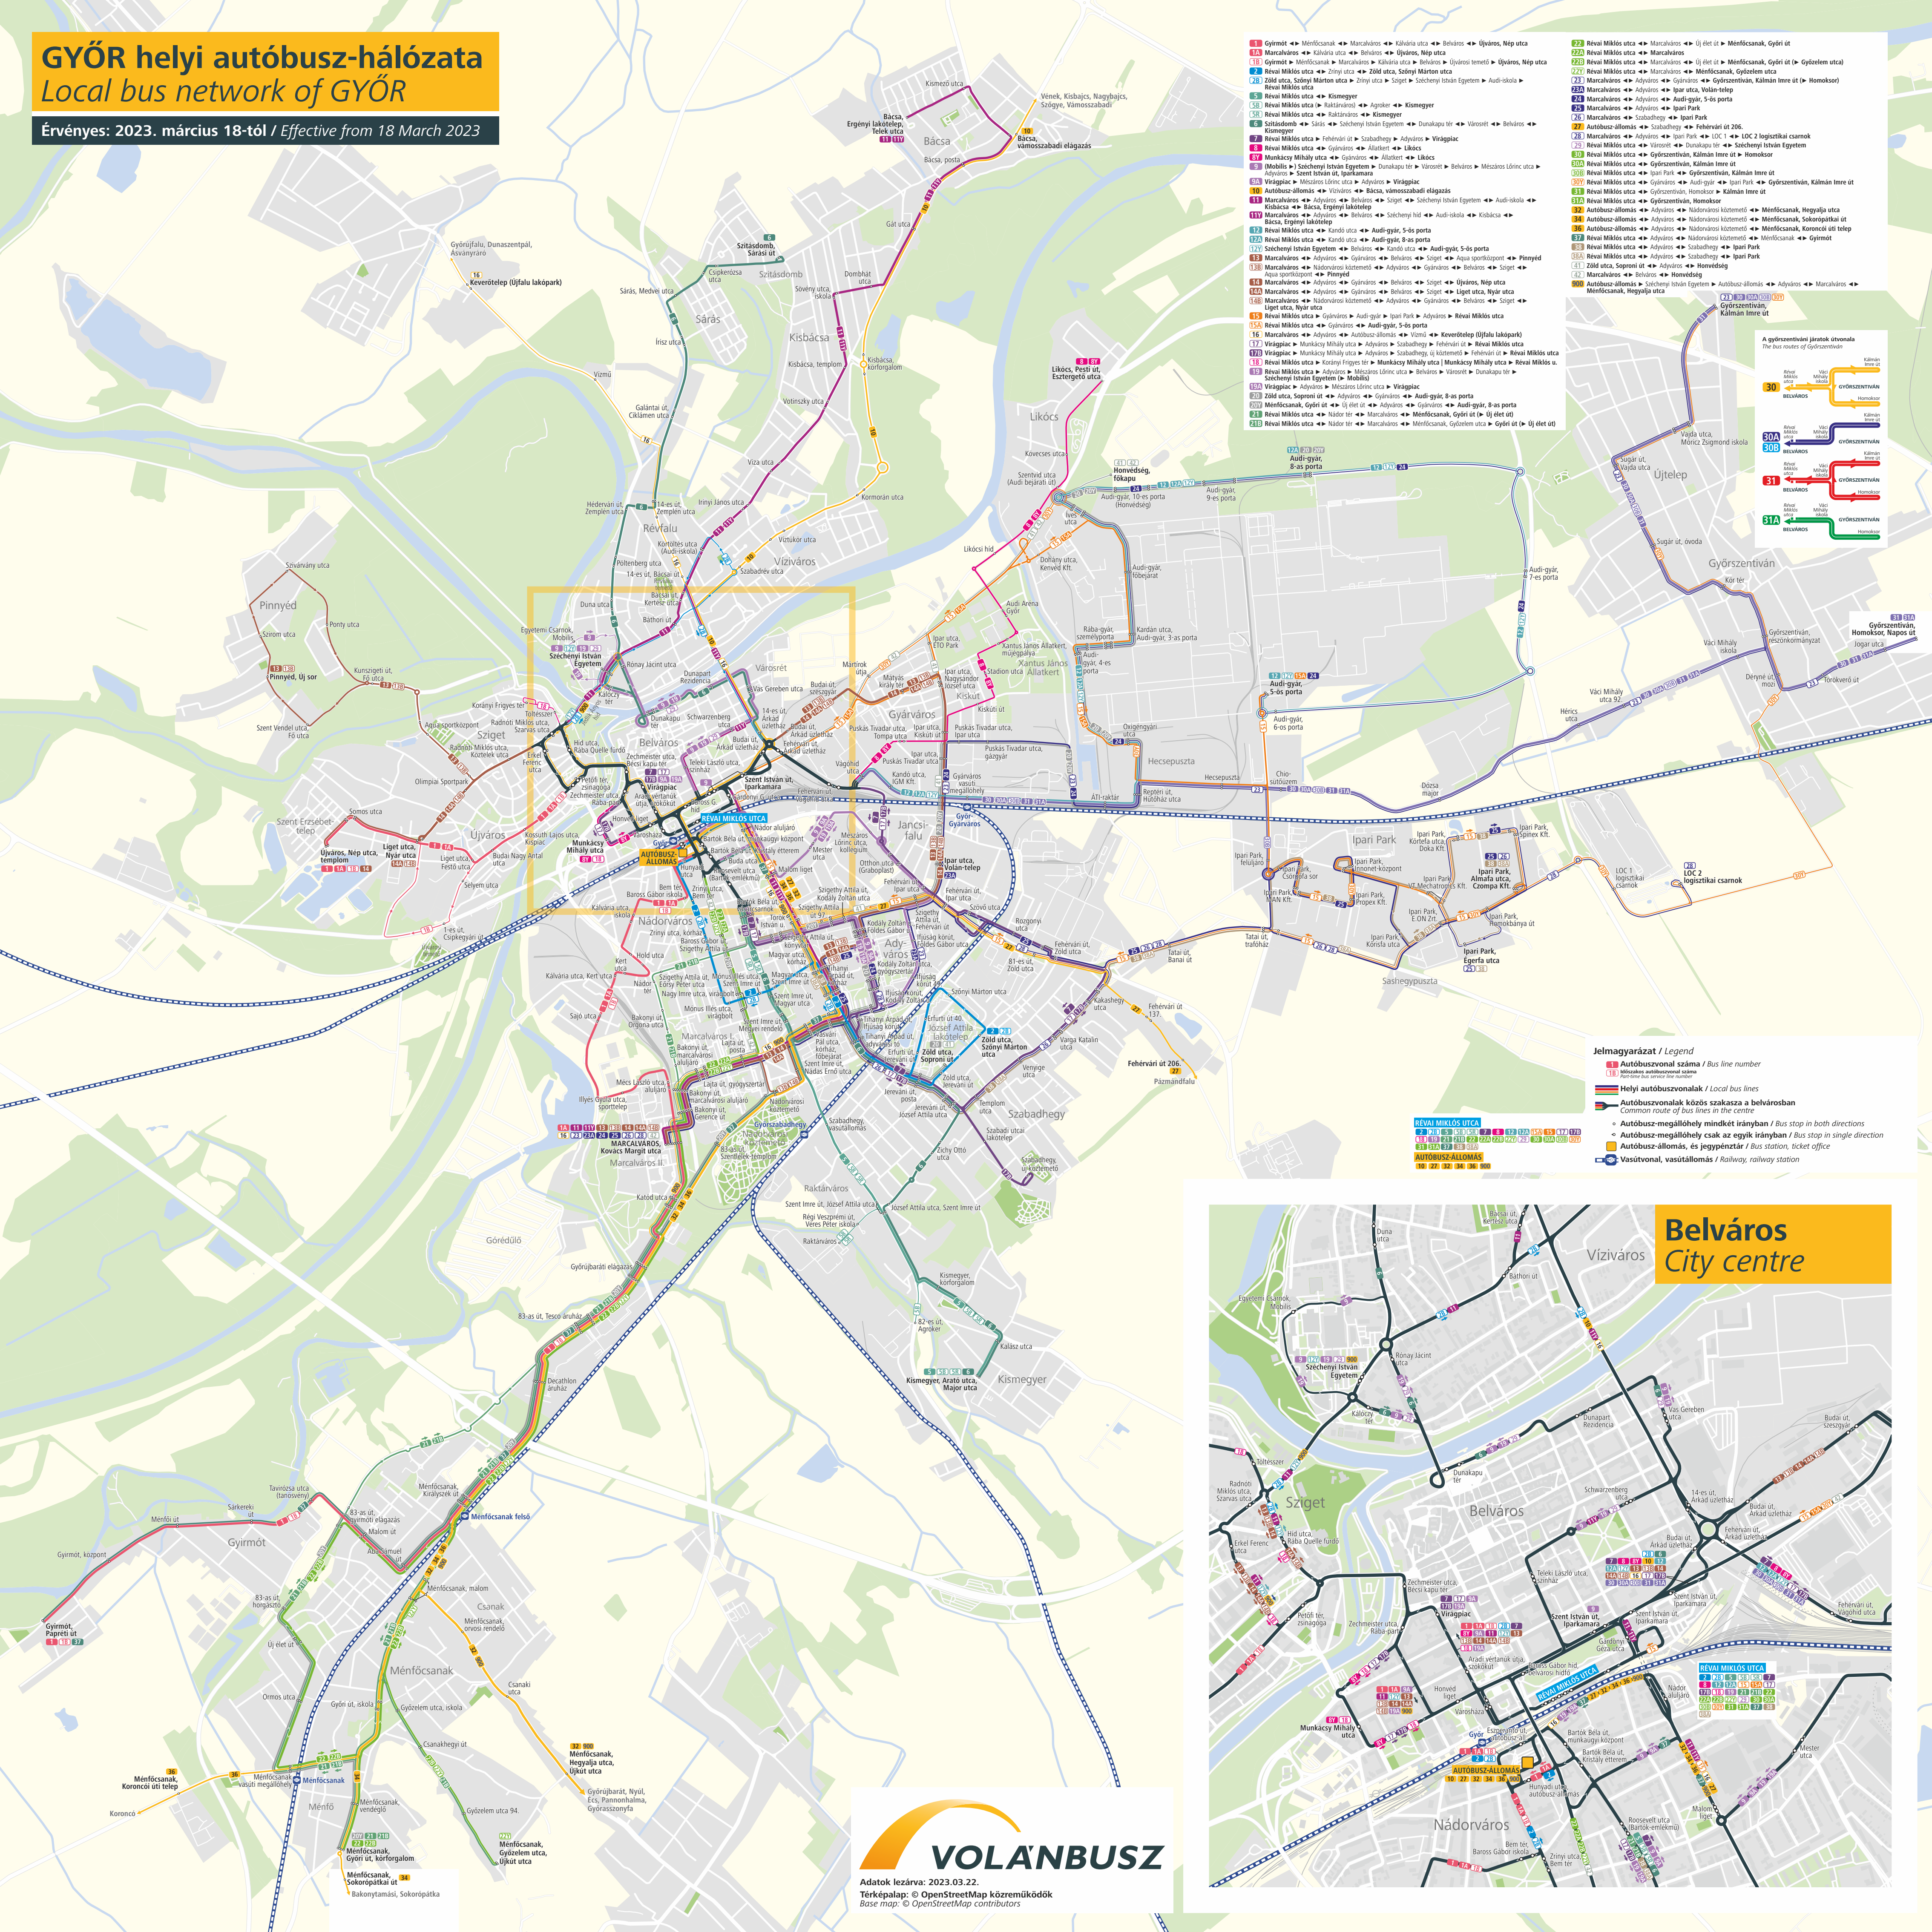

GYŐR helyi autóbusz-hálózata

Local bus network of GYŐR

Érvényes: 2023. március 18-tól / Effective from 18 March 2023

1. **Jelmagyarázat / Legend**
2. 16 Autóbuszszáma / Bus line number
   - 16 Jelölés az autóbuszszámon a közös szakaszra
   - 16 Helyi autóbuszvonalak / Local bus lines
   - 16 Autóbuszvonalak közös szakasza a belvárosban
     Common route of bus lines in the centre
   - 16 Autóbusz-megállóhely mindkét irányban / Bus stop in both directions
   - 16 Autóbusz-megállóhely csak az egyik irányban / Bus stop in single direction
   - 16 Autóbusz-állomás, és jelezpénztár / Bus station, ticket office
   - 16 Vasútvonal, vasútállomás / Railway, railway station