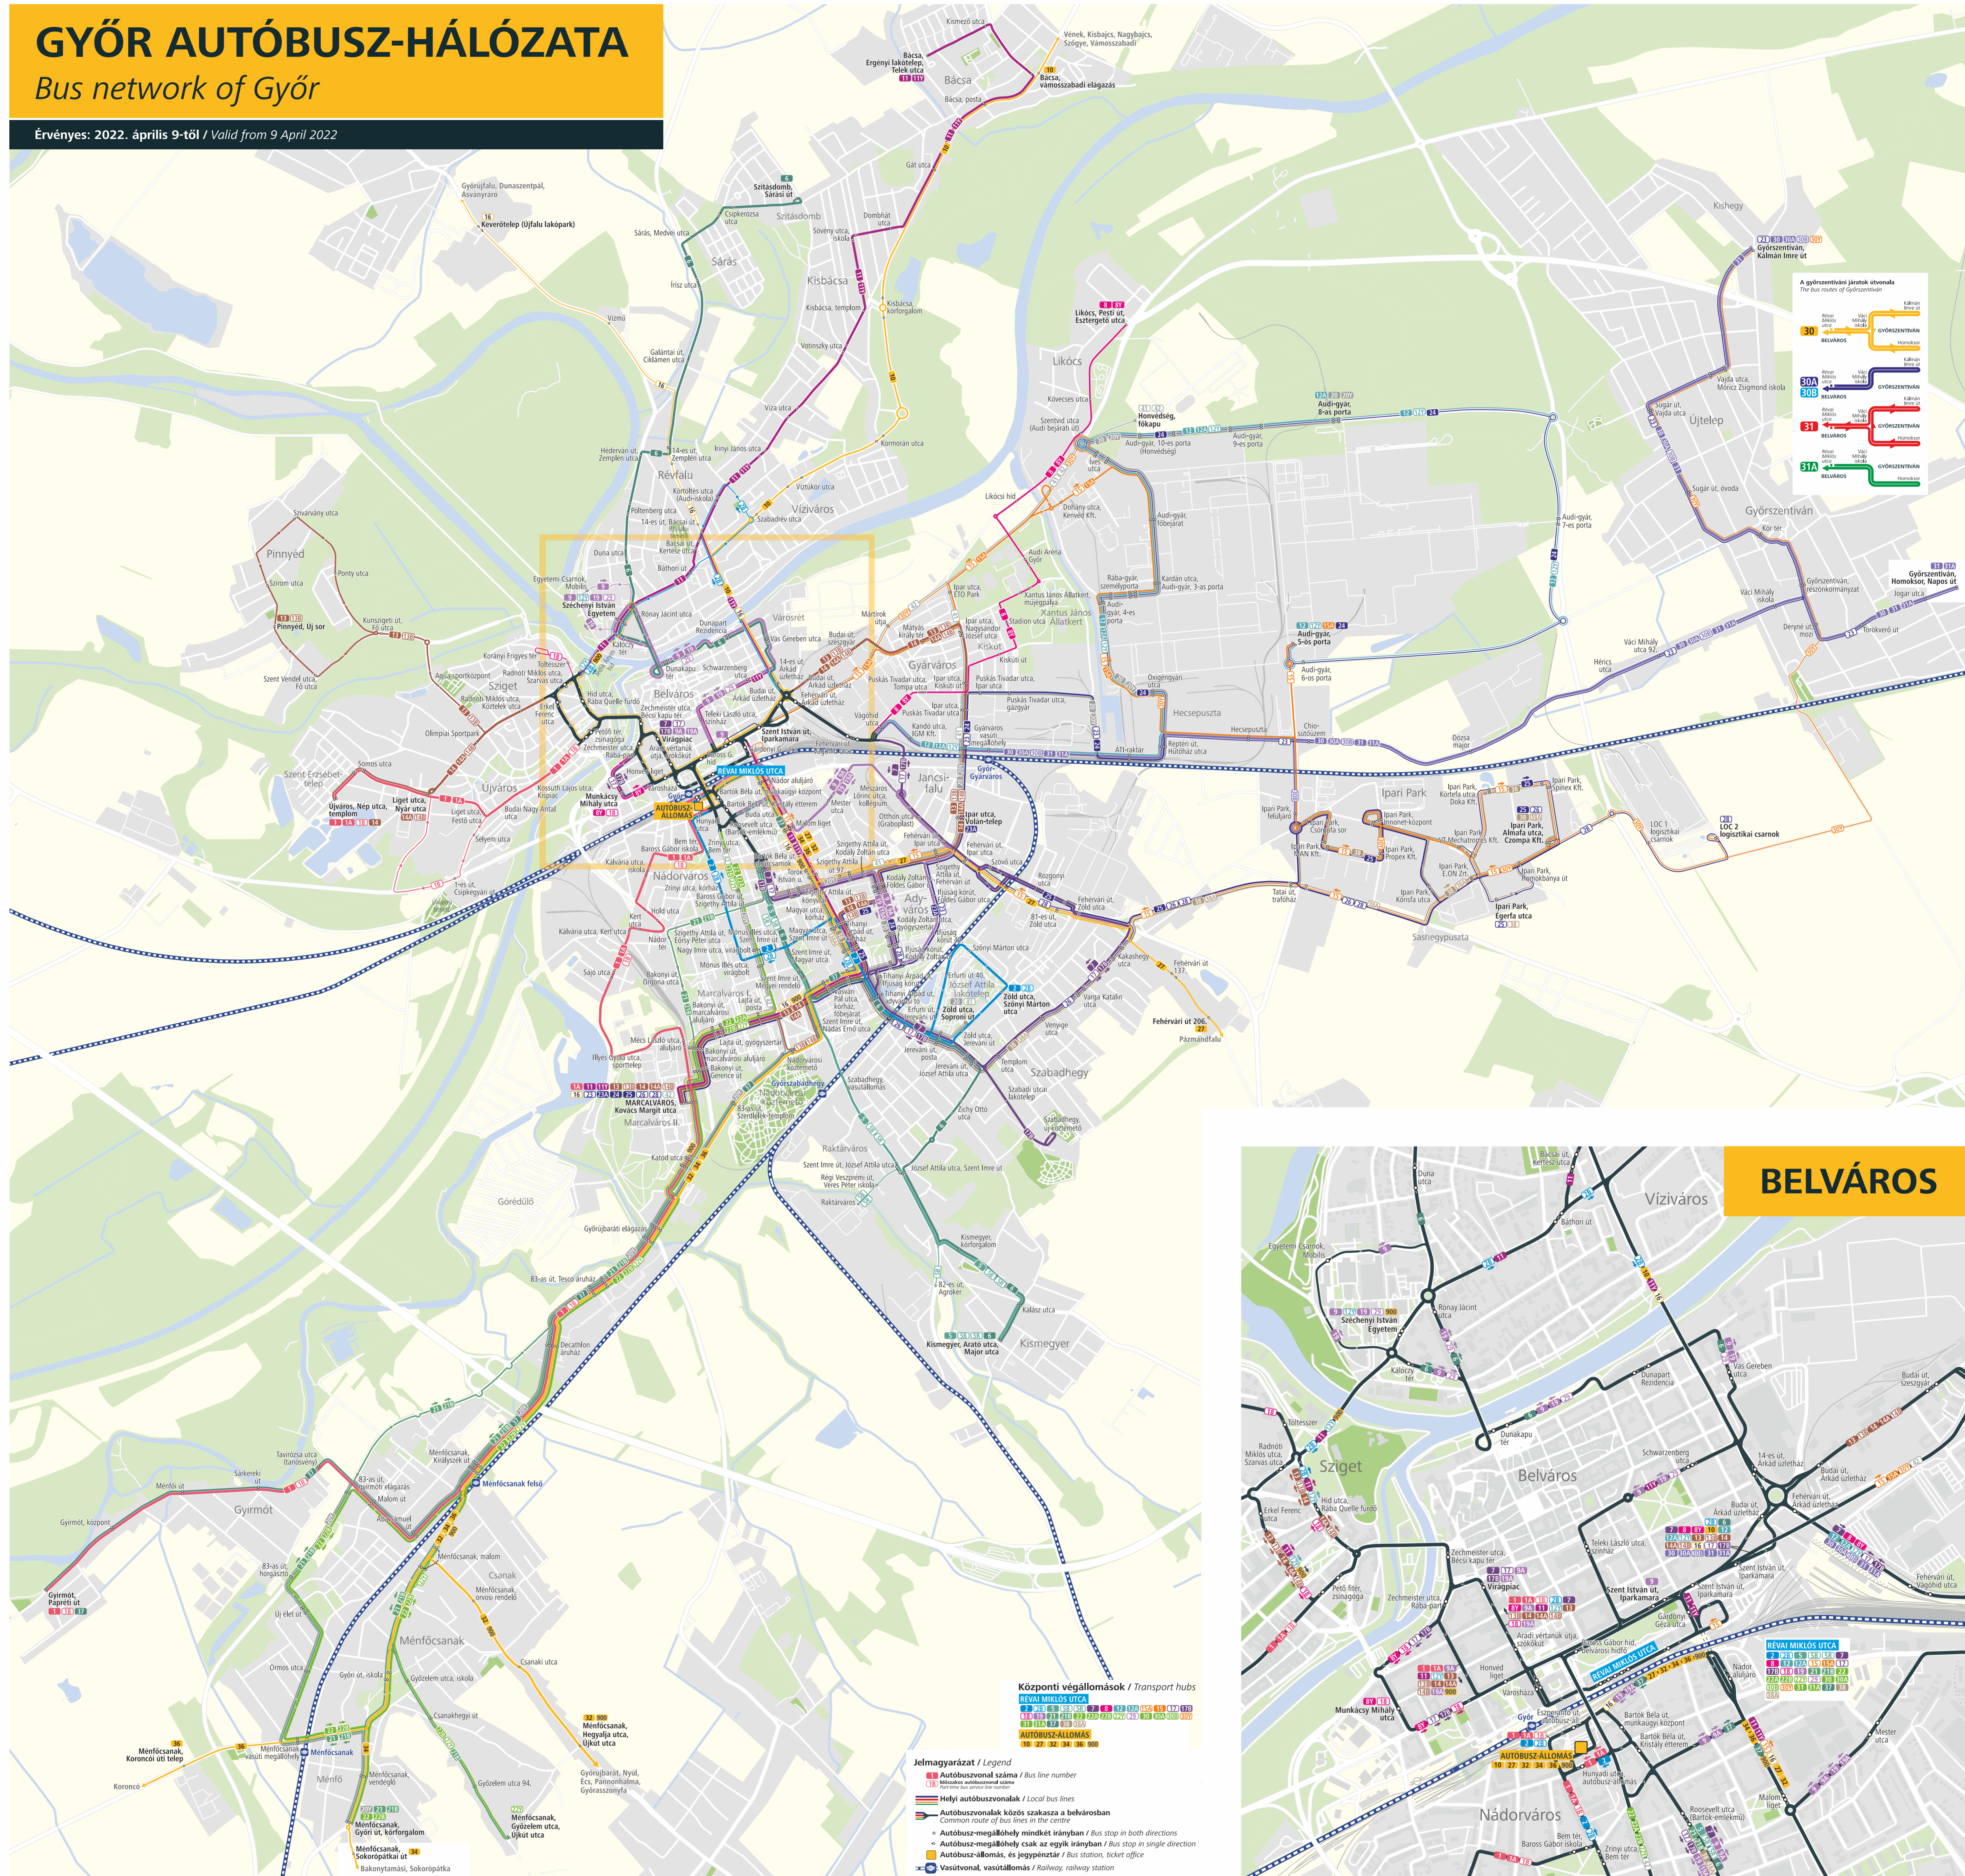

GYŐR AUTÓBUSZ-HÁLÓZATA

Bus network of Győr

Érvényes: 2022. április 9-től / Valid from 9 April 2022

BELVÁROS

- 1 Gyirmót ↔ Ménfőcsanak ↔ Marcalváros ↔ Kálvária utca ↔ Belváros ↔ Újváros, Nép utca
- 1A Marcalváros ↔ Kálvária utca ↔ Belváros ↔ Újváros, Nép utca
- 1B Gyirmót ↔ Ménfőcsanak ↔ Marcalváros ↔ Kálvária utca ↔ Belváros ↔ Újvárosi temető ↔ Újváros, Nép utca
- 2 Révai Miklós utca ↔ Zrínyi utca ↔ Zöld utca, Szónyi Márton utca
- 2B Zöld utca, Szónyi Márton utca ↔ Zrínyi utca ↔ Sziget ↔ Széchenyi István Egyetem ↔ Audi-iskola ↔ Révai Miklós utca
- 5 Révai Miklós utca ↔ Kismegyer
- 5B Révai Miklós utca (Raktárvaros) ↔ Agrokör ↔ Kismegyer
- 5R Révai Miklós utca ↔ Raktárvaros ↔ Kismegyer
- 6 Sztáisdomb ↔ Sárás ↔ Széchenyi István Egyetem ↔ Dunakapu tér ↔ Városrét ↔ Belváros ↔ Kismegyer
- 7 Révai Miklós utca ↔ Fehérvári út ↔ Szabadhegy ↔ Adyváros ↔ Virágpiac
- 8 Révai Miklós utca ↔ Győrváros ↔ Állatkert ↔ Lüköcs
- 8Y Munkácsy Mihály utca ↔ Győrváros ↔ Állatkert ↔ Lüköcs
- 9 (Mobilis) Széchenyi István Egyetem ↔ Dunakapu tér ↔ Városrét ↔ Belváros ↔ Mészáros Lőrinc utca ↔ Adyváros ↔ Szent István út, Iparkamara
- 9A Virágpiac ↔ Mészáros Lőrinc utca ↔ Adyváros ↔ Virágpiac
- 10 Autóbusz-állomás ↔ Vízváros ↔ Bácsa, vámoszabadi elágazás
- 11 Marcalváros ↔ Adyváros ↔ Belváros ↔ Sziget ↔ Széchenyi István Egyetem ↔ Audi-iskola ↔ Kisbácsa ↔ Bácsa, Ergényi lakótelep

- 11Y Marcalváros ↔ Adyváros ↔ Belváros ↔ Széchenyi híd ↔ Audi-iskola ↔ Kisbácsa ↔ Bácsa, Ergényi lakótelep
- 12 Révai Miklós utca ↔ Kándó utca ↔ Audi-gyár, 5-ös porta
- 12A Révai Miklós utca ↔ Kándó utca ↔ Audi-gyár, 8-as porta
- 12Y Széchenyi István Egyetem ↔ Belváros ↔ Kándó utca ↔ Audi-gyár, 5-ös porta
- 13 Marcalváros ↔ Adyváros ↔ Győrváros ↔ Belváros ↔ Sziget ↔ Aqua sportközpont ↔ Pinnéd
- 13B Marcalváros ↔ Nádorvárosi köztemető ↔ Adyváros ↔ Győrváros ↔ Belváros ↔ Sziget ↔ Aqua sportközpont ↔ Pinnéd
- 14 Marcalváros ↔ Adyváros ↔ Győrváros ↔ Belváros ↔ Sziget ↔ Újváros, Nép utca
- 14A Marcalváros ↔ Adyváros ↔ Győrváros ↔ Belváros ↔ Sziget
- 14B Marcalváros ↔ Adyváros ↔ Győrváros ↔ Belváros ↔ Sziget ↔ Liget utca, Nyár utca
- 15 Révai Miklós utca ↔ Győrváros ↔ Audi-gyár ↔ Ipari Park ↔ Adyváros ↔ Révai Miklós utca
- 15A Révai Miklós utca ↔ Győrváros ↔ Audi-gyár, 5-ös porta
- 16 Marcalváros ↔ Adyváros ↔ Autóbusz-állomás ↔ Vizmű ↔ Kevertelep (Újfalu lakópark)
- 17 Virágpiac ↔ Munkácsy Mihály utca ↔ Adyváros ↔ Szabadhegy ↔ Fehérvári út ↔ Révai Miklós utca
- 17B Virágpiac ↔ Munkácsy Mihály utca ↔ Adyváros ↔ Szabadhegy, új köztemető ↔ Fehérvári út ↔ Révai Miklós utca