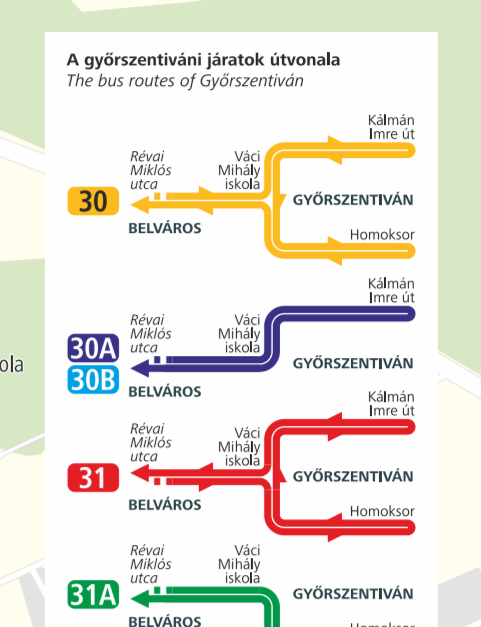

GYŐR AUTÓBUSZ-HÁLÓZATA

Bus network of Győr

Érvényes: 2022. április 9-től / Valid from 9 April 2022

BELVÁROS

- 1 Gyirmót ↔ Ménfőcsanak ↔ Marcalváros ↔ Kálvária utca ↔ Belváros ↔ Újváros, Nép utca
- 1A Marcalváros ↔ Kálvária utca ↔ Belváros ↔ Újváros, Nép utca
- 1B Gyirmót ↔ Ménfőcsanak ↔ Marcalváros ↔ Kálvária utca ↔ Belváros ↔ Újvárosi temető ↔ Újváros, Nép utca
- 2 Révai Miklós utca ↔ Zrínyi utca ↔ Zöld utca, Szónyi Márton utca
- 2B Zöld utca, Szónyi Márton utca ↔ Zrínyi utca ↔ Sziget ↔ Széchenyi István Egyetem ↔ Audi-iskola ↔ Révai Miklós utca
- 5 Révai Miklós utca ↔ Kismegyer
- 5B Révai Miklós utca (Raktárvaros) ↔ Agrokör ↔ Kismegyer
- 5R Révai Miklós utca ↔ Raktárvaros ↔ Kismegyer
- 6 Sztáisdomb ↔ Sárás ↔ Széchenyi István Egyetem ↔ Dunakapu tér ↔ Városrét ↔ Belváros ↔ Kismegyer
- 7 Révai Miklós utca ↔ Fehérvári út ↔ Szabadhegy ↔ Adyváros ↔ Virágpiac
- 8 Révai Miklós utca ↔ Győrváros ↔ Állatkert ↔ Lüköcs
- 8Y Munkácsy Mihály utca ↔ Győrváros ↔ Állatkert ↔ Lüköcs
- 9 (Mobilis) Széchenyi István Egyetem ↔ Dunakapu tér ↔ Városrét ↔ Belváros ↔ Mészáros Lőrinc utca ↔ Adyváros ↔ Szent István út, Iparkamara
- 9A Virágpiac ↔ Mészáros Lőrinc utca ↔ Adyváros ↔ Virágpiac
- 10 Autóbusz-állomás ↔ Vízváros ↔ Bácsa, vámoszabadi elágazás
- 11 Marcalváros ↔ Adyváros ↔ Belváros ↔ Sziget ↔ Széchenyi István Egyetem ↔ Audi-iskola ↔ Kisbácsa ↔ Bácsa, Ergényi lakótelep

- 11Y Marcalváros ↔ Adyváros ↔ Belváros ↔ Széchenyi híd ↔ Audi-iskola ↔ Kisbácsa ↔ Bácsa, Ergényi lakótelep
- 12 Révai Miklós utca ↔ Kándó utca ↔ Audi-gyár, 5-ös porta
- 12A Révai Miklós utca ↔ Kándó utca ↔ Audi-gyár, 8-as porta
- 12Y Széchenyi István Egyetem ↔ Belváros ↔ Kándó utca ↔ Audi-gyár, 5-ös porta
- 13 Marcalváros ↔ Adyváros ↔ Győrváros ↔ Belváros ↔ Sziget ↔ Aqua sportközpont ↔ Pinnéd
- 13B Marcalváros ↔ Nádorvárosi köztemető ↔ Adyváros ↔ Győrváros ↔ Belváros ↔ Sziget ↔ Aqua sportközpont ↔ Pinnéd
- 14 Marcalváros ↔ Adyváros ↔ Győrváros ↔ Belváros ↔ Sziget ↔ Újváros, Nép utca
- 14A Marcalváros ↔ Adyváros ↔ Győrváros ↔ Belváros ↔ Sziget
- 14B Marcalváros ↔ Adyváros ↔ Győrváros ↔ Belváros ↔ Sziget ↔ Liget utca, Nyár utca
- 15 Révai Miklós utca ↔ Győrváros ↔ Audi-gyár ↔ Ipari Park ↔ Adyváros ↔ Révai Miklós utca
- 15A Révai Miklós utca ↔ Győrváros ↔ Audi-gyár, 5-ös porta
- 16 Marcalváros ↔ Adyváros ↔ Autóbusz-állomás ↔ Vizmű ↔ Kevertelep (Újfalu lakópark)
- 17 Virágpiac ↔ Munkácsy Mihály utca ↔ Adyváros ↔ Szabadhegy ↔ Fehérvári út ↔ Révai Miklós utca
- 17B Virágpiac ↔ Munkácsy Mihály utca ↔ Adyváros ↔ Szabadhegy, új köztemető ↔ Fehérvári út ↔ Révai Miklós utca