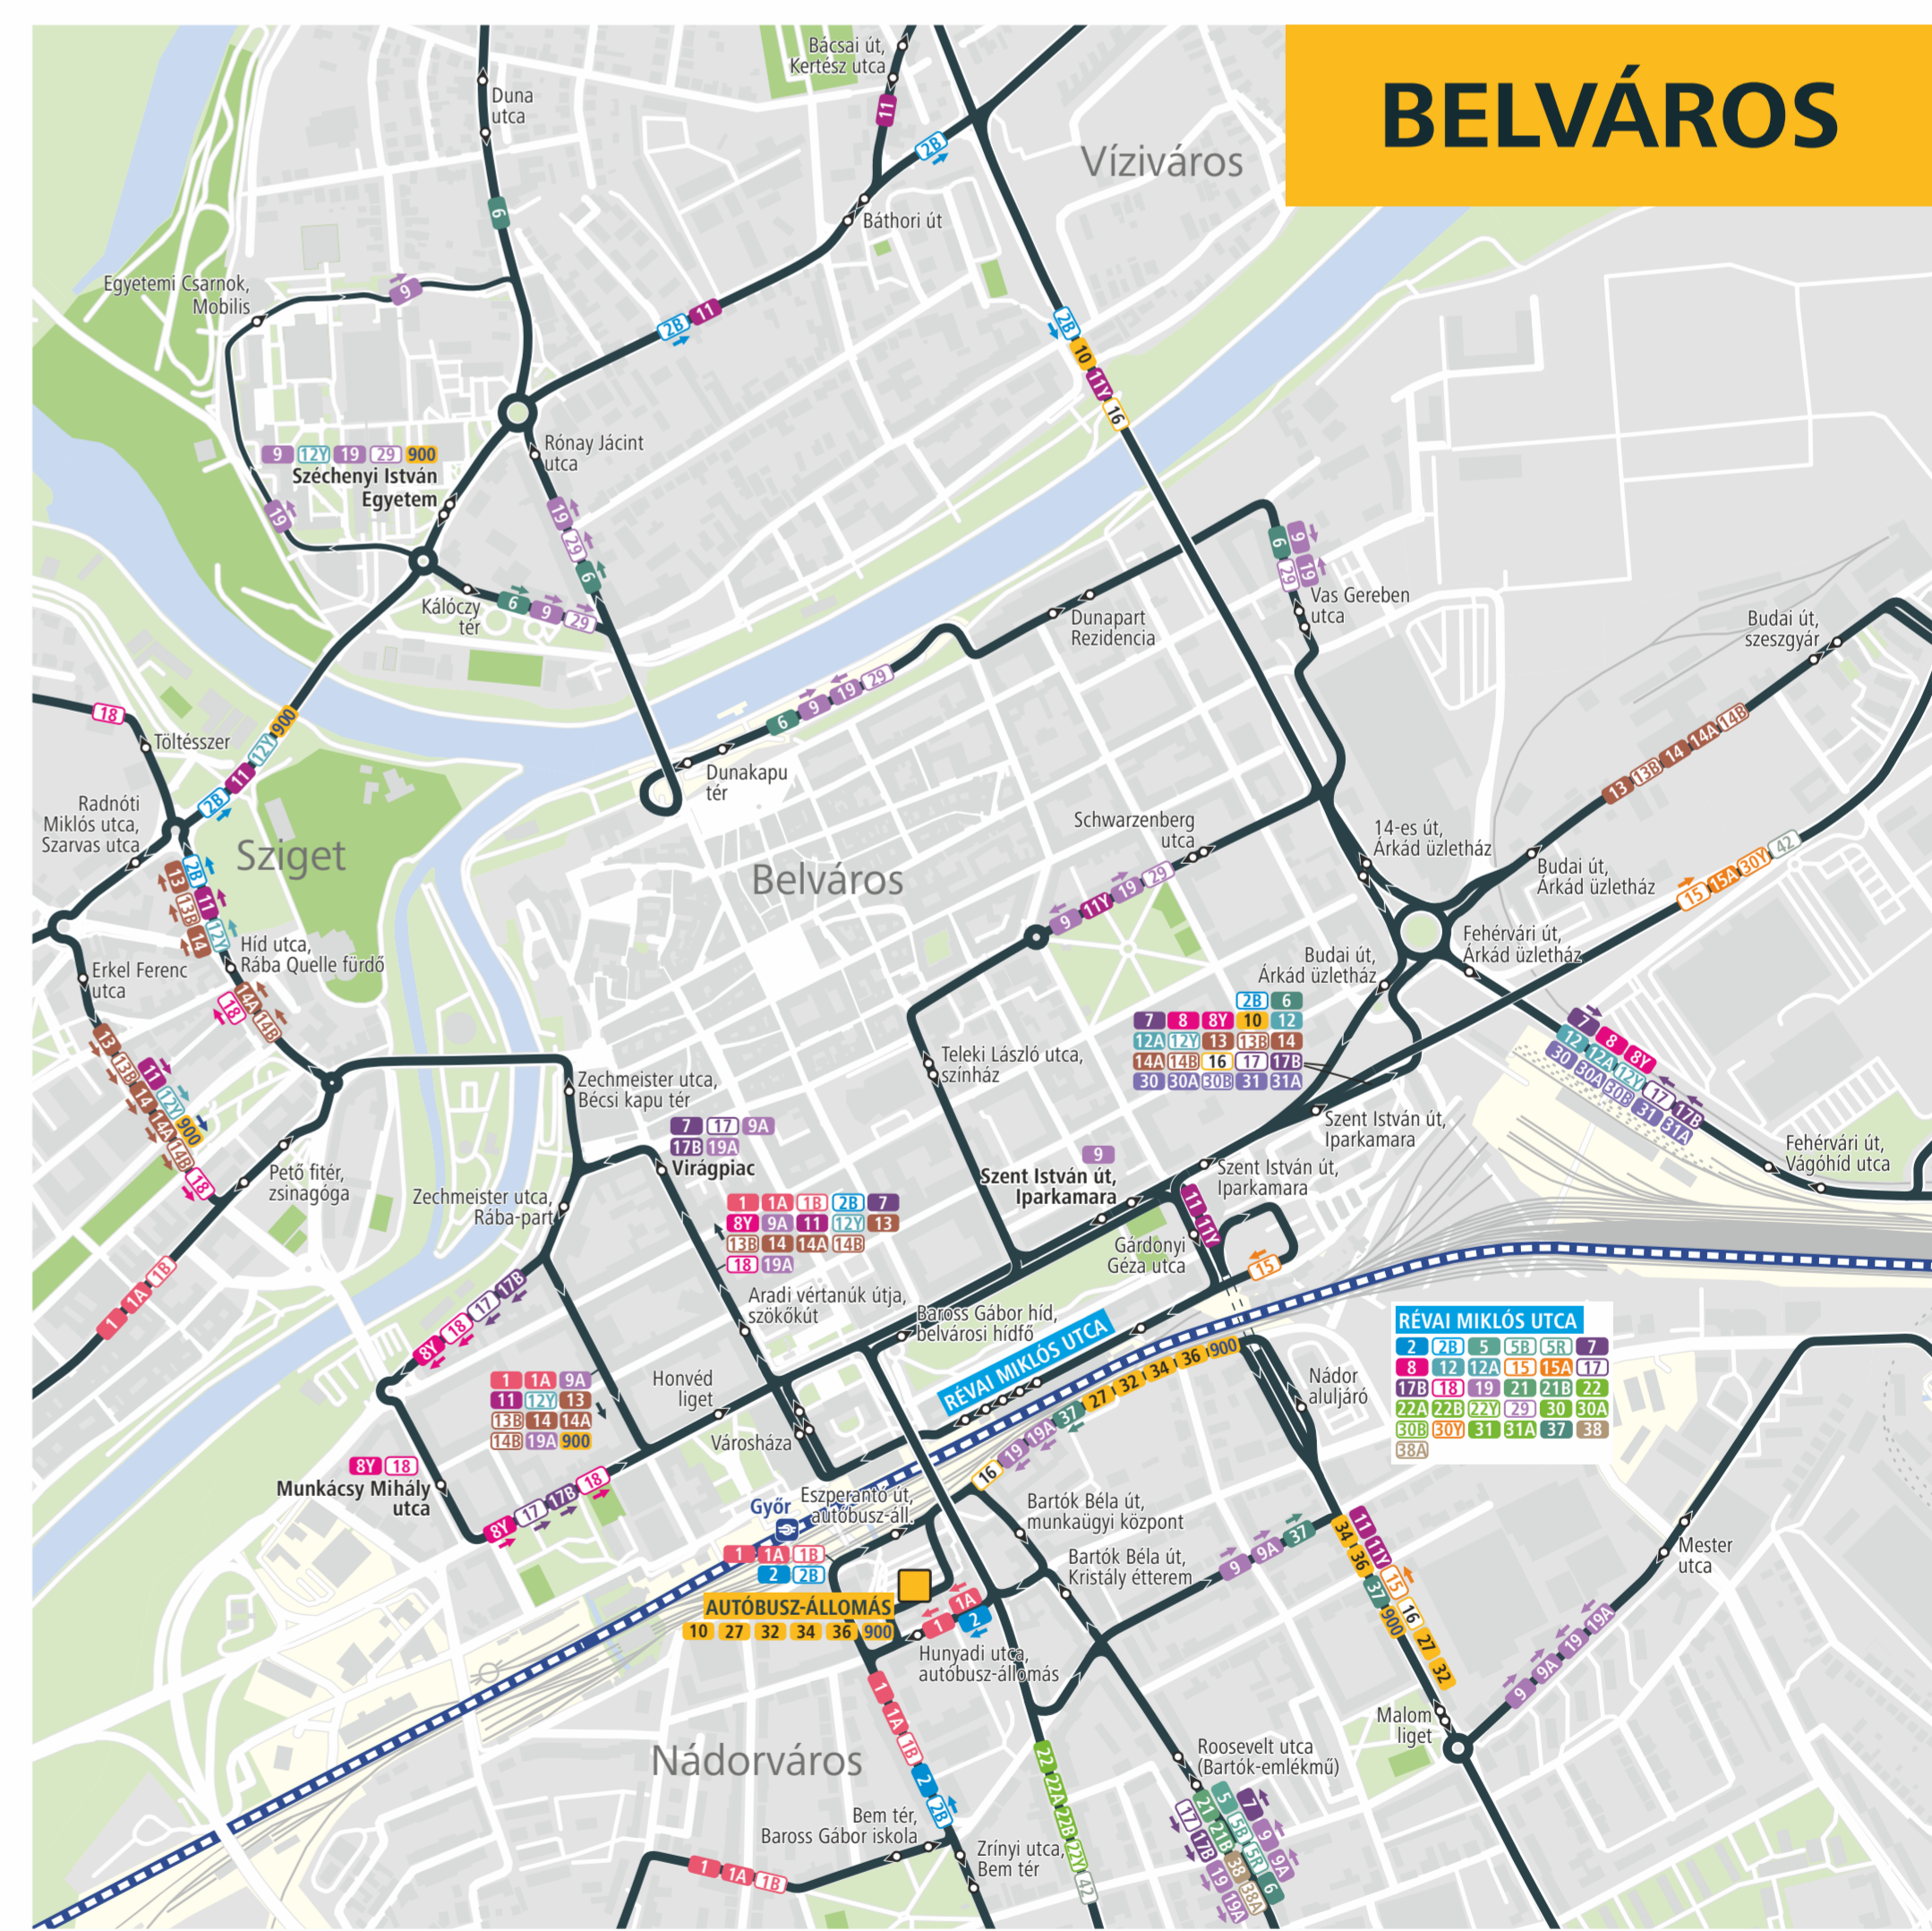

GYŐR AUTÓBUSZ-HÁLÓZATA

Bus network of Győr

Érvényes: 2022. április 9-től / Valid from 9 April 2022

BELVÁROS

- 1 Gyirmót ↔ Ménfőcsanak ↔ Marcalváros ↔ Kálvária utca ↔ Belváros ↔ Újváros, Nép utca
- 1A Marcalváros ↔ Kálvária utca ↔ Belváros ↔ Újváros, Nép utca
- 1B Gyirmót ↔ Ménfőcsanak ↔ Marcalváros ↔ Kálvária utca ↔ Belváros ↔ Újvárosi temető ↔ Újváros, Nép utca
- 2 Révai Miklós utca ↔ Zrínyi utca ↔ Zöld utca, Szónyi Márton utca
- 2B Zöld utca, Szónyi Márton utca ↔ Zrínyi utca ↔ Sziget ↔ Széchenyi István Egyetem ↔ Audi-iskola ↔ Révai Miklós utca
- 5 Révai Miklós utca ↔ Kismegyer
- 5B Révai Miklós utca (Raktárvaros) ↔ Agrokör ↔ Kismegyer
- 5R Révai Miklós utca ↔ Raktárvaros ↔ Kismegyer
- 6 Sztáisdomb ↔ Sárás ↔ Széchenyi István Egyetem ↔ Dunakapu tér ↔ Városrét ↔ Belváros ↔ Kismegyer
- 7 Révai Miklós utca ↔ Fehérvári út ↔ Szabadhegy ↔ Adyváros ↔ Virágpiac
- 8 Révai Miklós utca ↔ Győrváros ↔ Állatkert ↔ Lüköcs
- 8Y Munkácsy Mihály utca ↔ Győrváros ↔ Állatkert ↔ Lüköcs
- 9 (Mobilis) Széchenyi István Egyetem ↔ Dunakapu tér ↔ Városrét ↔ Belváros ↔ Mészáros Lőrinc utca ↔ Adyváros ↔ Szent István út, Iparkamara
- 9A Virágpiac ↔ Mészáros Lőrinc utca ↔ Adyváros ↔ Virágpiac
- 10 Autóbusz-állomás ↔ Vízváros ↔ Bácsa, vámoszabadi elágazás
- 11 Marcalváros ↔ Adyváros ↔ Belváros ↔ Sziget ↔ Széchenyi István Egyetem ↔ Audi-iskola ↔ Kisbácsa ↔ Bácsa, Ergényi lakótelep

- 11Y Marcalváros ↔ Adyváros ↔ Belváros ↔ Széchenyi híd ↔ Audi-iskola ↔ Kisbácsa ↔ Bácsa, Ergényi lakótelep
- 12 Révai Miklós utca ↔ Kándó utca ↔ Audi-gyár, 5-ös porta
- 12A Révai Miklós utca ↔ Kándó utca ↔ Audi-gyár, 8-as porta
- 12Y Széchenyi István Egyetem ↔ Belváros ↔ Kándó utca ↔ Audi-gyár, 5-ös porta
- 13 Marcalváros ↔ Adyváros ↔ Győrváros ↔ Belváros ↔ Sziget ↔ Aqua sportközpont ↔ Pinnéd
- 13B Marcalváros ↔ Nádorvárosi köztemető ↔ Adyváros ↔ Győrváros ↔ Belváros ↔ Sziget ↔ Aqua sportközpont ↔ Pinnéd
- 14 Marcalváros ↔ Adyváros ↔ Győrváros ↔ Belváros ↔ Sziget ↔ Újváros, Nép utca
- 14A Marcalváros ↔ Adyváros ↔ Győrváros ↔ Belváros ↔ Sziget
- 14B Marcalváros ↔ Adyváros ↔ Győrváros ↔ Belváros ↔ Sziget ↔ Liget utca, Nyár utca
- 15 Révai Miklós utca ↔ Győrváros ↔ Audi-gyár ↔ Ipari Park ↔ Adyváros ↔ Révai Miklós utca
- 15A Révai Miklós utca ↔ Győrváros ↔ Audi-gyár, 5-ös porta
- 16 Marcalváros ↔ Adyváros ↔ Autóbusz-állomás ↔ Vizmű ↔ Kevertelep (Újfalu lakópark)
- 17 Virágpiac ↔ Munkácsy Mihály utca ↔ Adyváros ↔ Szabadhegy ↔ Fehérvári út ↔ Révai Miklós utca
- 17B Virágpiac ↔ Munkácsy Mihály utca ↔ Adyváros ↔ Szabadhegy, új köztemető ↔ Fehérvári út ↔ Révai Miklós utca