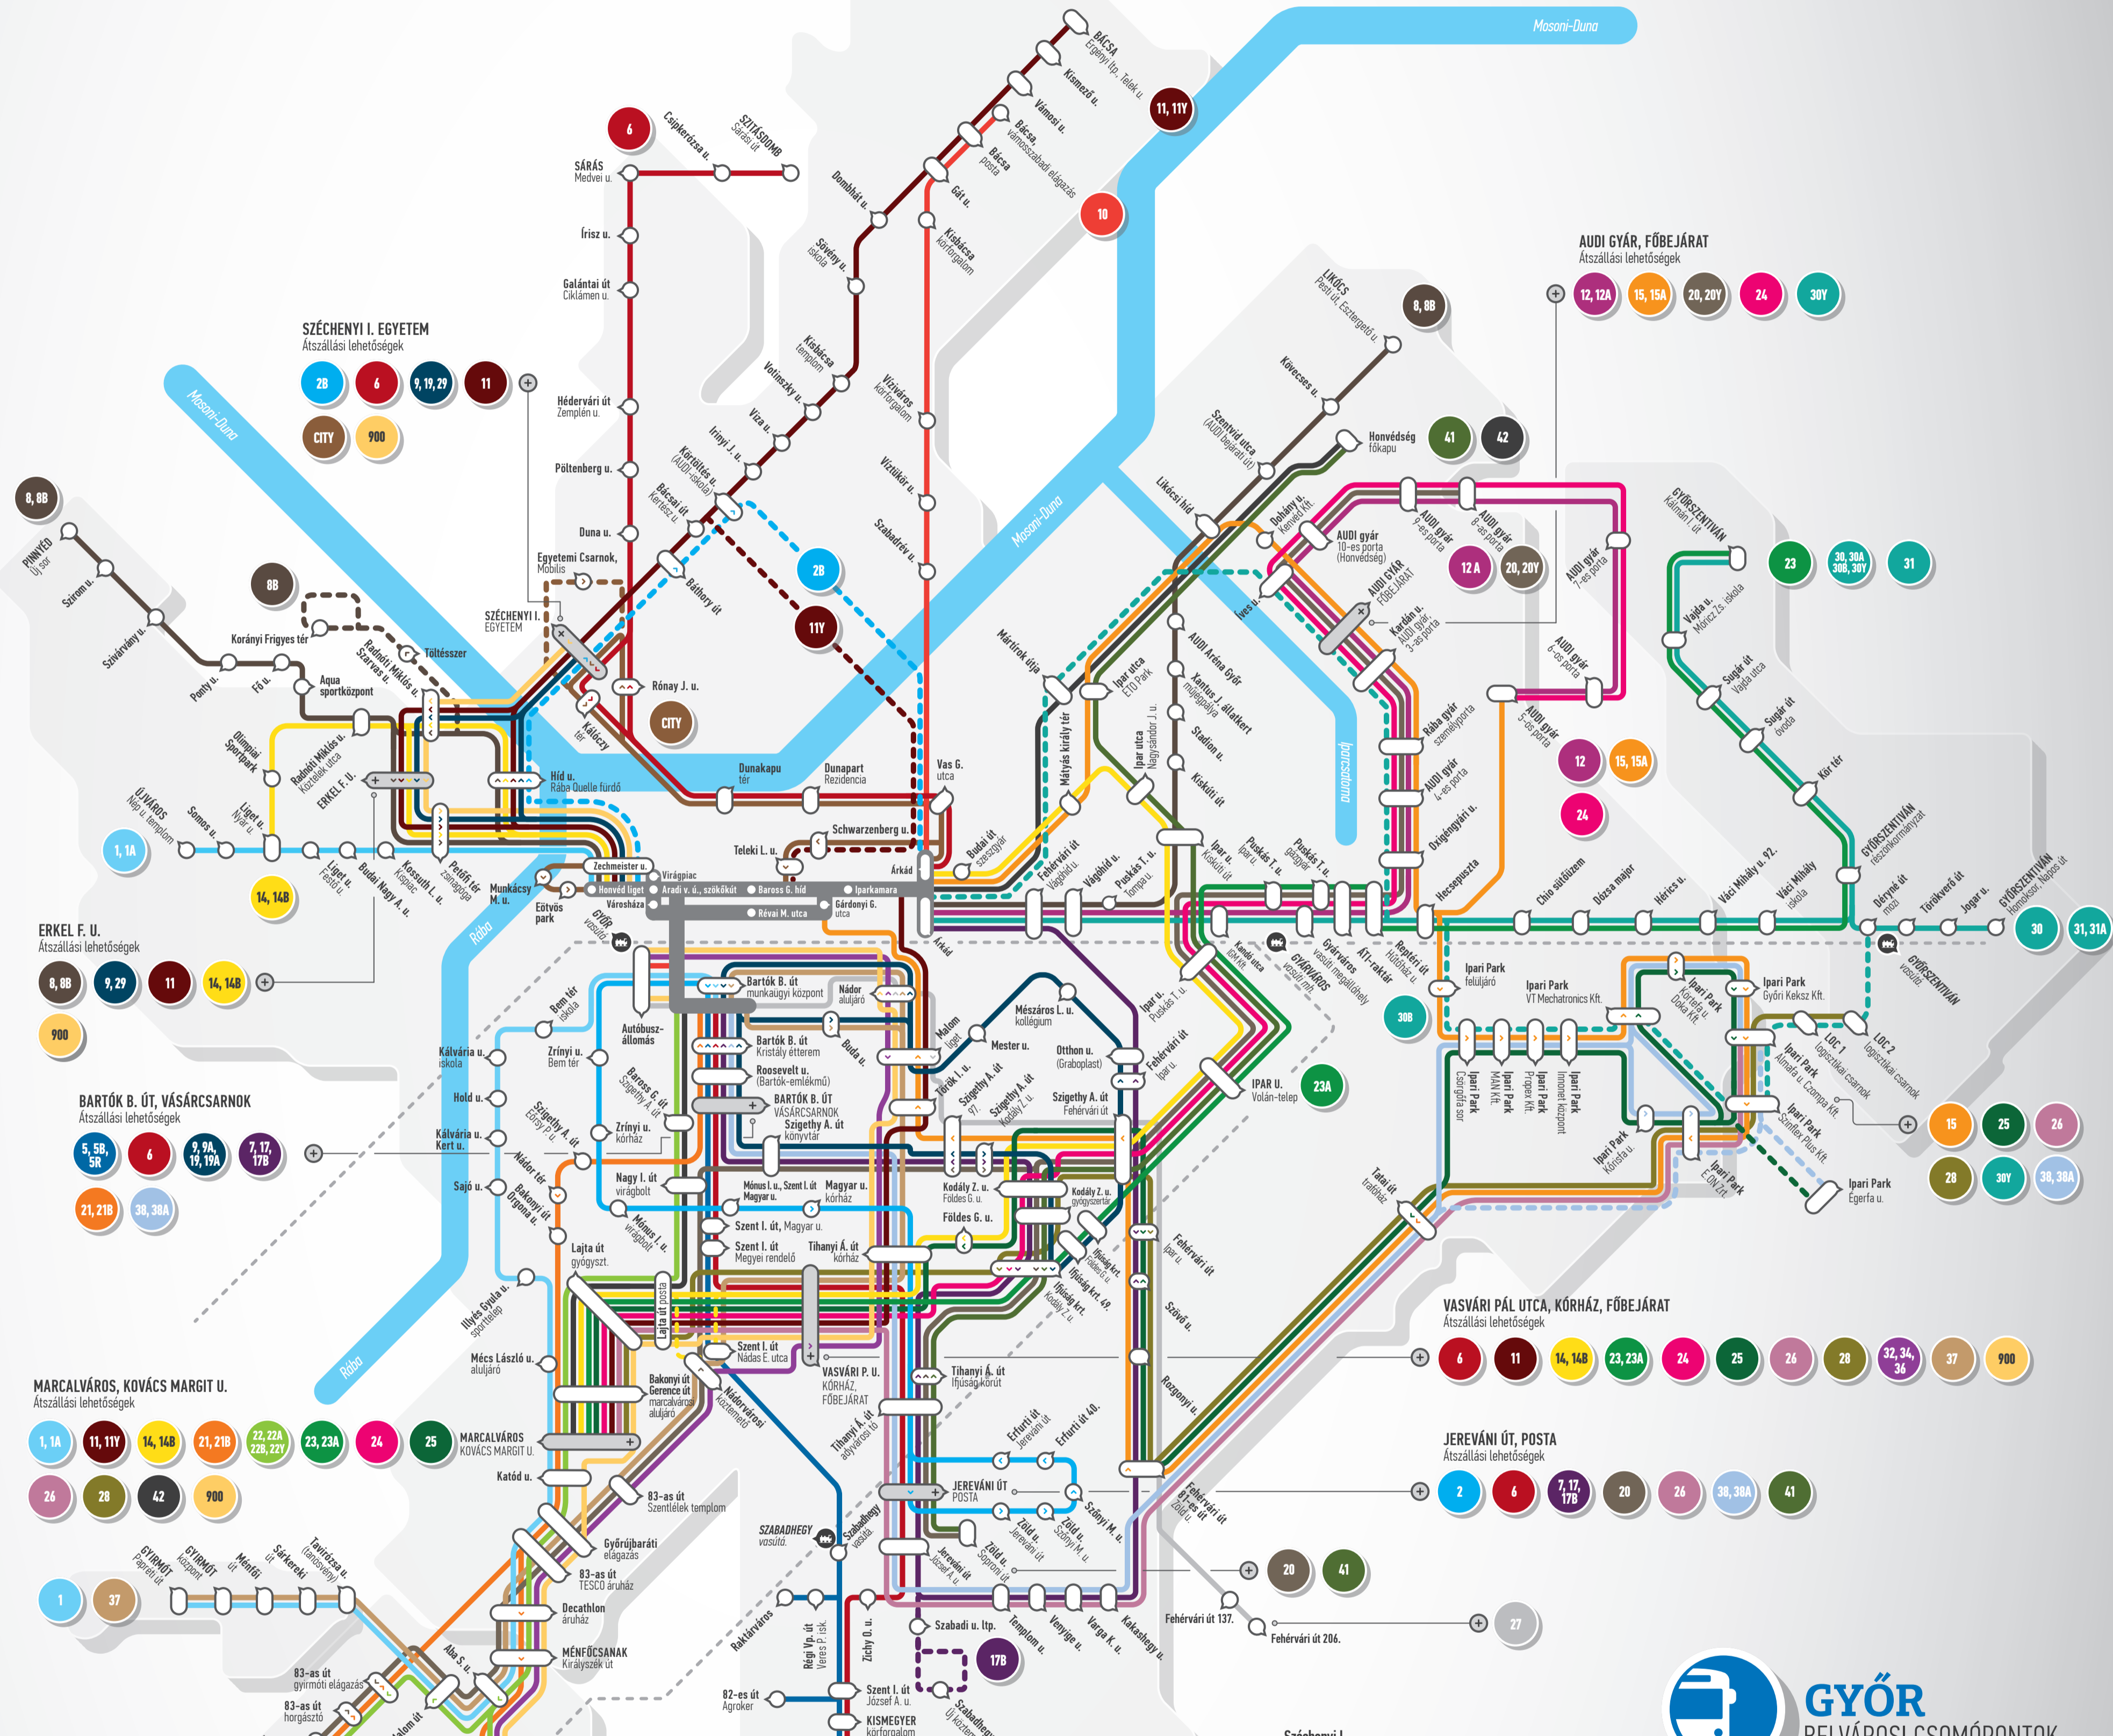

15, 15A VISZONYLATOK

Révai Miklós utca – Gyárvaros – AUDI gyár – Ipari Park – Adyváros – Révai Miklós utca

20, 20Y VISZONYLATOK

Ménfőcsanak, Győri út | Zöld utca, Soproni út – Adyváros – Gyárvaros – AUDI gyár, 8-as porta

21, 21B VISZONYLATOK

Révai Miklós utca – Nádor tér – Marcalváros – Ménfőcsanak, Győri út – (Új élet út)

22, 22A, 22B, 22Y VISZONYLATOK

Marcalváros – Adyváros – Marcalváros – Új élet út – Ménfőcsanak, Győri út | Győzelem utca

23, 23A VISZONYLATOK

Marcalváros – Adyváros – Volán-telep – Győrszentiván, Kálmán Imre út

24 VISZONYLAT

Marcalváros – Adyváros – AUDI gyár, 5-ös porta

25 VISZONYLAT

Marcalváros – Adyváros – Ipari Park

26 VISZONYLAT

Marcalváros – Szabadhegy – Ipari Park

27 VISZONYLAT

Autóbusz-állomás – Szabadhegy – Fehérvári út 206.

28 VISZONYLAT

Marcalváros – Adyváros – Ipari Park – LOC1 – LOC2 logisztikai csarnok

30, 30A, 30B, 30Y VISZONYLATOK

Révai Miklós utca – Győrszentiván, Kálmán Imre út – Homokos

31, 31A VISZONYLATOK

Révai Miklós utca – Győrszentiván, Homokos – Kálmán Imre út

32, 34, 36 VISZONYLATOK

37 VISZONYLAT

Révai Miklós utca – Adyváros – Nádorvárosi köztemető – Ménfőcsanak – Győrött

38, 38A VISZONYLATOK

Révai Miklós utca – Adyváros – Szabadhegy – Ipari Park

41 VISZONYLAT

Zöld utca, Soproni út – Adyváros – Hornvédség

42 VISZONYLAT

Marcalváros – Belváros – Hornvédség

900 VISZONYLAT

Széchenyi István Egyetem – Autóbusz-állomás – Ménfőcsanak, Hegyalja utca