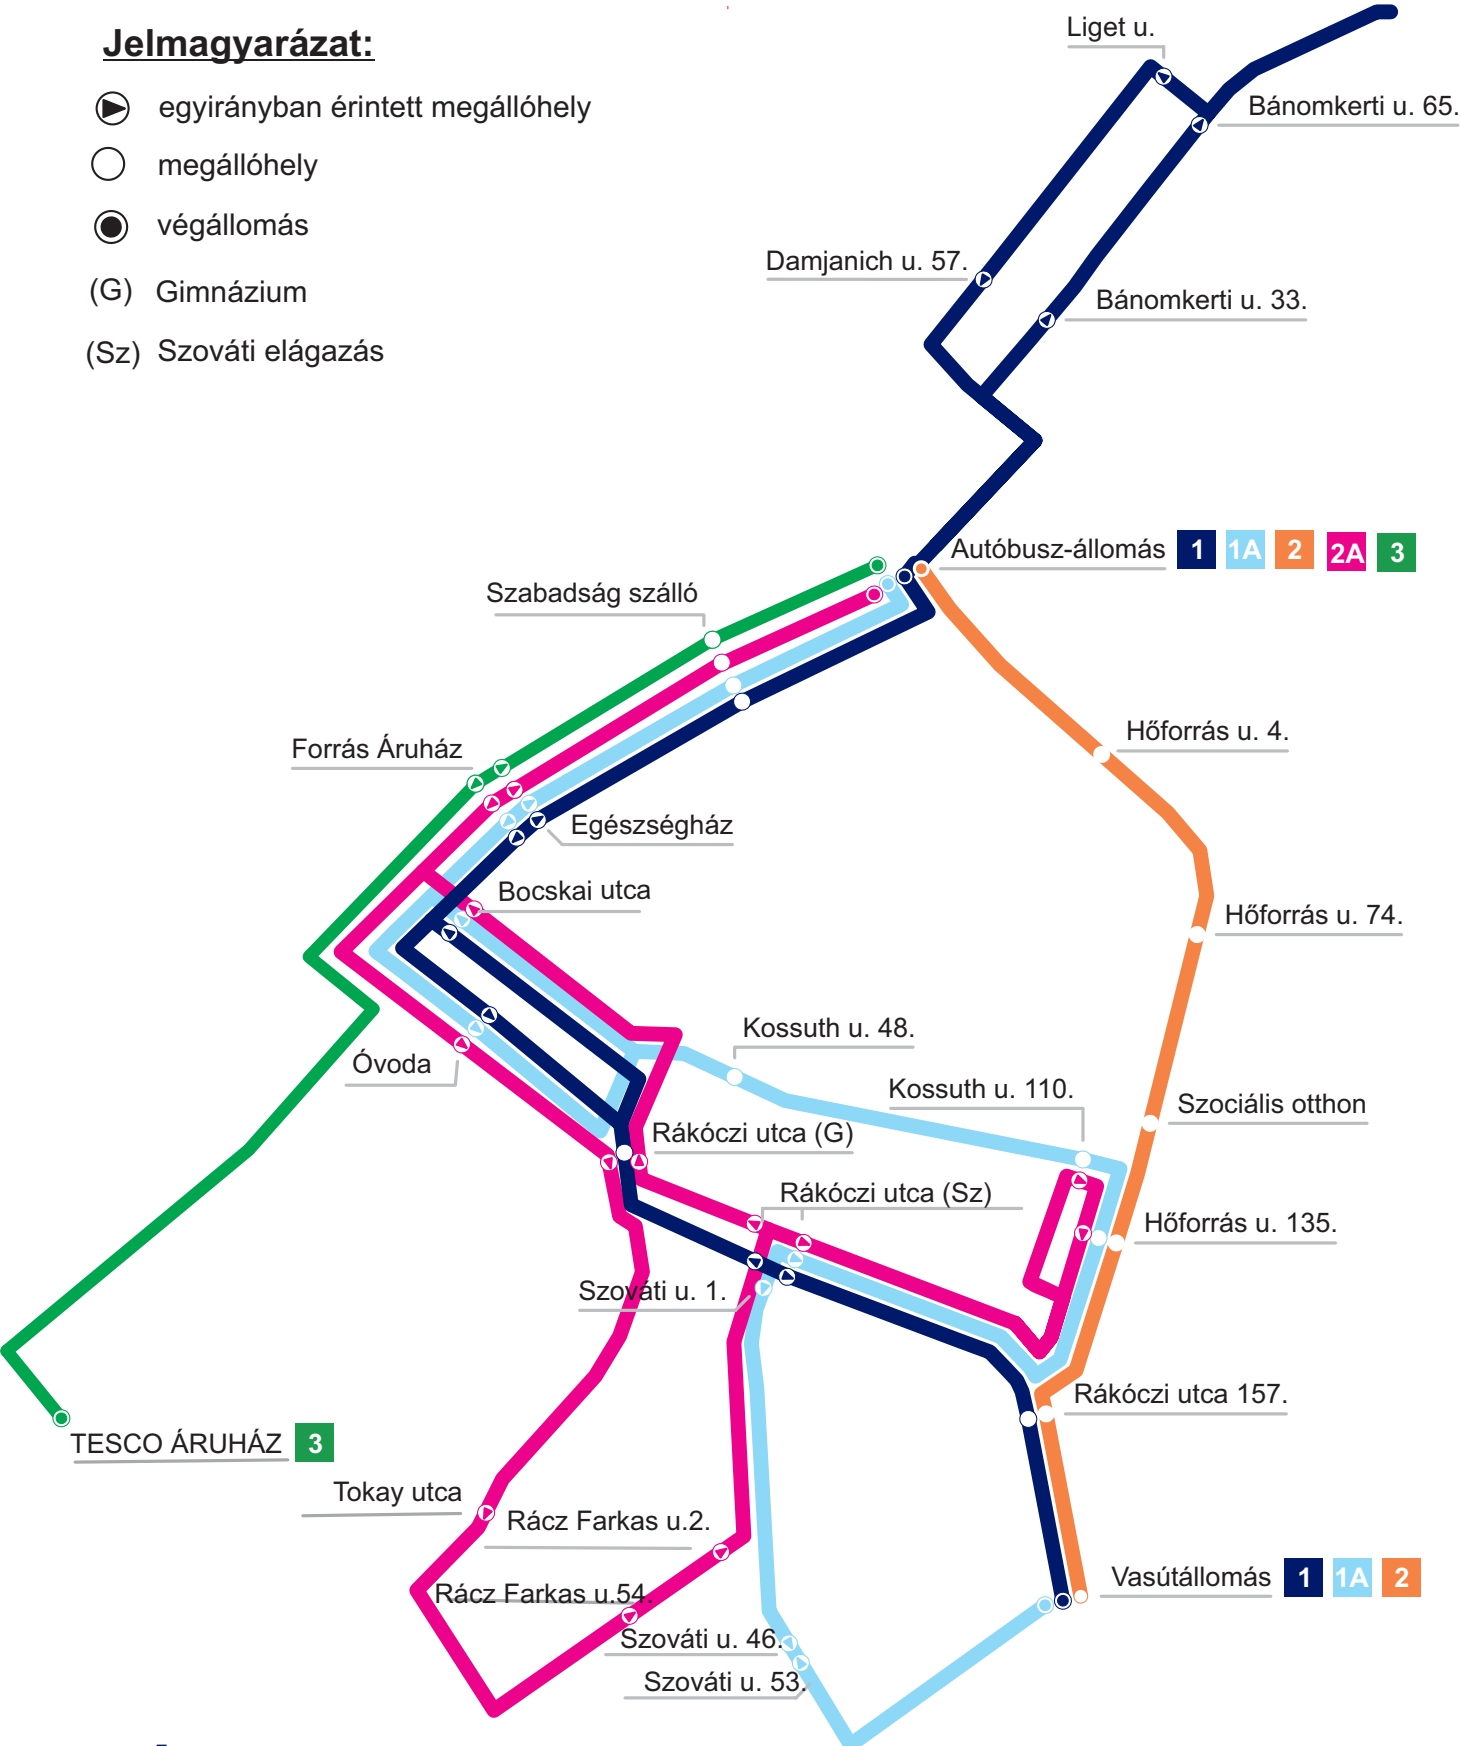

Hajdúszoboszló helyi közlekedés vonalhálózati térképe 2020. július 13-tól

Jelmagyarázat:

- ▶ egyirányban érintett megállóhely
- megállóhely
- végállomás
- (G) Gimnázium
- (Sz) Szováti elágazás

- 1** KÖSELY ZRT. - AUTÓBUSZ-ÁLLOMÁS - VASÚTÁLLOMÁS
- 1A** AUTÓBUSZ-ÁLLOMÁS - VASÚTÁLLOMÁS
- 2** AUTÓBUSZ-ÁLLOMÁS - HŐFORRÁS U. - VASÚTÁLLOMÁS
- 2A** AUTÓBUSZ-ÁLLOMÁS - HÉTVEZÉR TELEP - AUTÓBUSZ-ÁLLOMÁS
- 3** AUTÓBUSZ-ÁLLOMÁS - TESCO ÁRUHÁZ