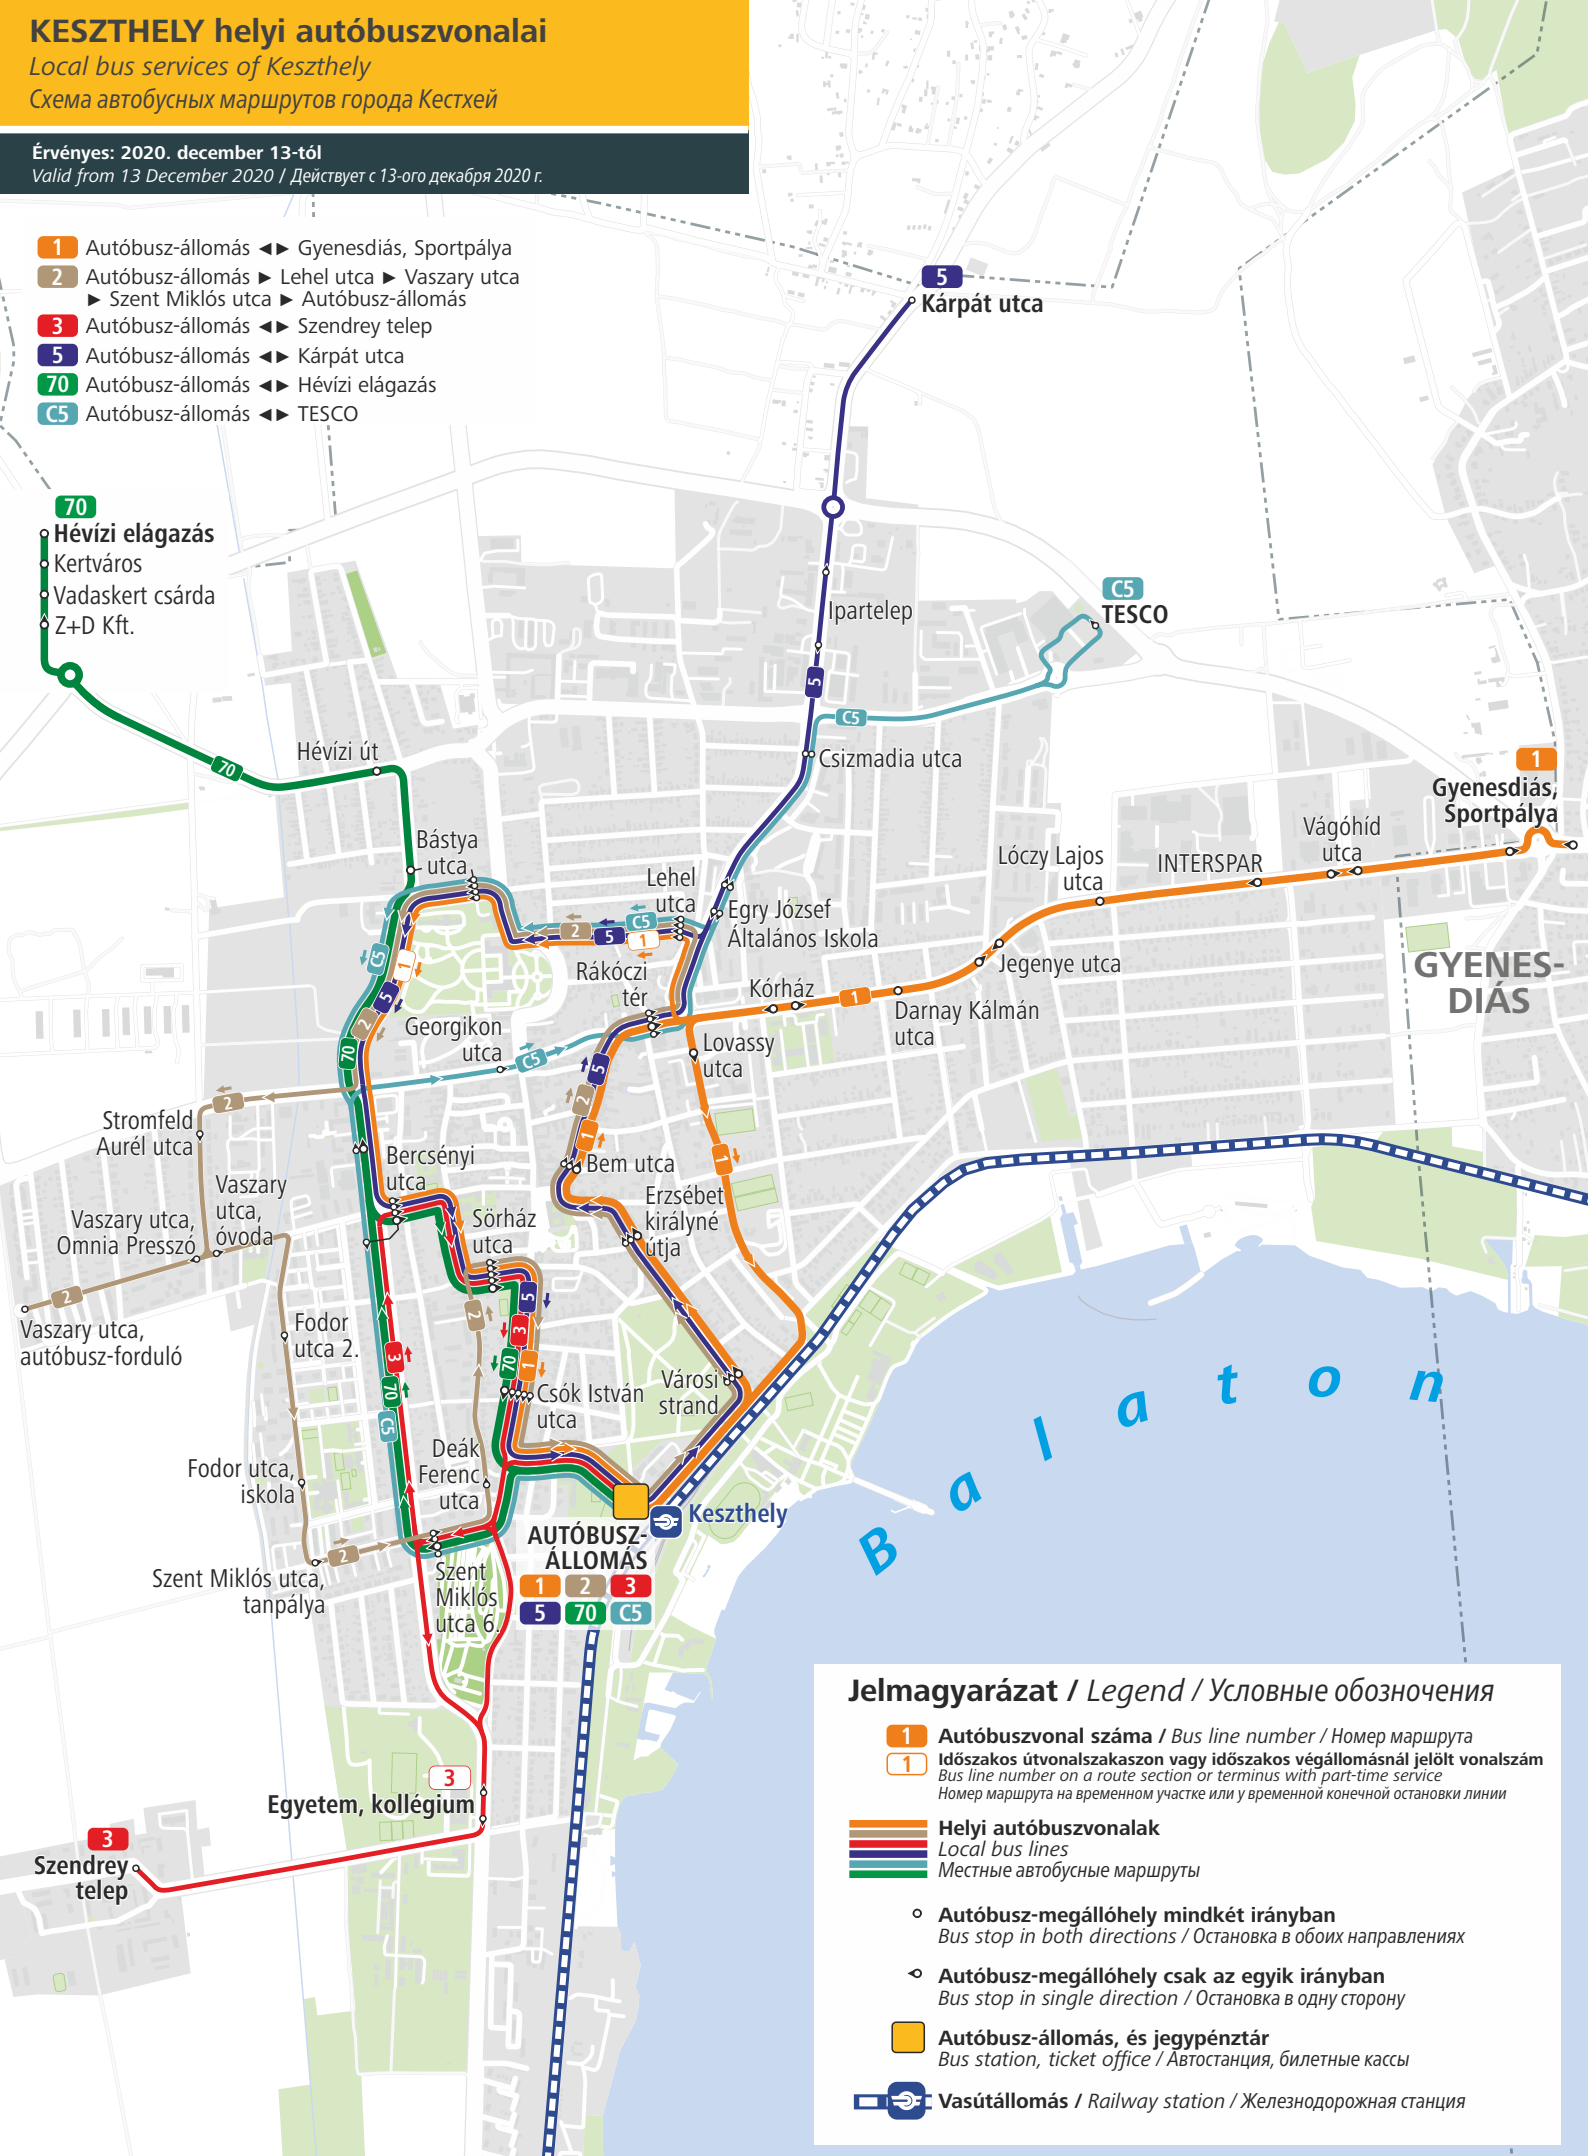

KESZTHELY helyi autóbuszvonalai

Local bus services of Keszthely

Схема автобусных маршрутов города Кестхей

Érvényes: 2020. december 13-tól

Valid from 13 December 2020 / Действует с 13-ого декабря 2020 г.

- 1** Autóbusz-állomás ◄► Gyenesdiás, Sportpálya
- 2** Autóbusz-állomás ► Lehel utca ► Vaszary utca
► Szent Miklós utca ► Autóbusz-állomás
- 3** Autóbusz-állomás ◄► Szendrey telep
- 5** Autóbusz-állomás ◄► Kárpát utca
- 70** Autóbusz-állomás ◄► Hévízi elágazás
- C5** Autóbusz-állomás ◄► TESCO

- 70** Hévízi elágazás
- Kertváros
- Vadaskert csárda
- Z+D Kft.

Jelmagyarázat / Legend / Условные обозначения

- 1** Autóbuszvonalszám / Bus line number / Номер маршрута
- 1** Időszakos útvonalszakaszon vagy időszakos végállomáson jelölt vonalszám
Bus line number on a route section or terminus with part-time service
Номер маршрута на временном участке или у временной конечной остановки линии

- Helyi autóbuszvonalak**
Local bus lines
Местные автобусные маршруты

- ◄ Autóbusz-megállóhely mindkét irányban
Bus stop in both directions / Остановка в обоих направлениях
- ◄ Autóbusz-megállóhely csak az egyik irányban
Bus stop in single direction / Остановка в одну сторону