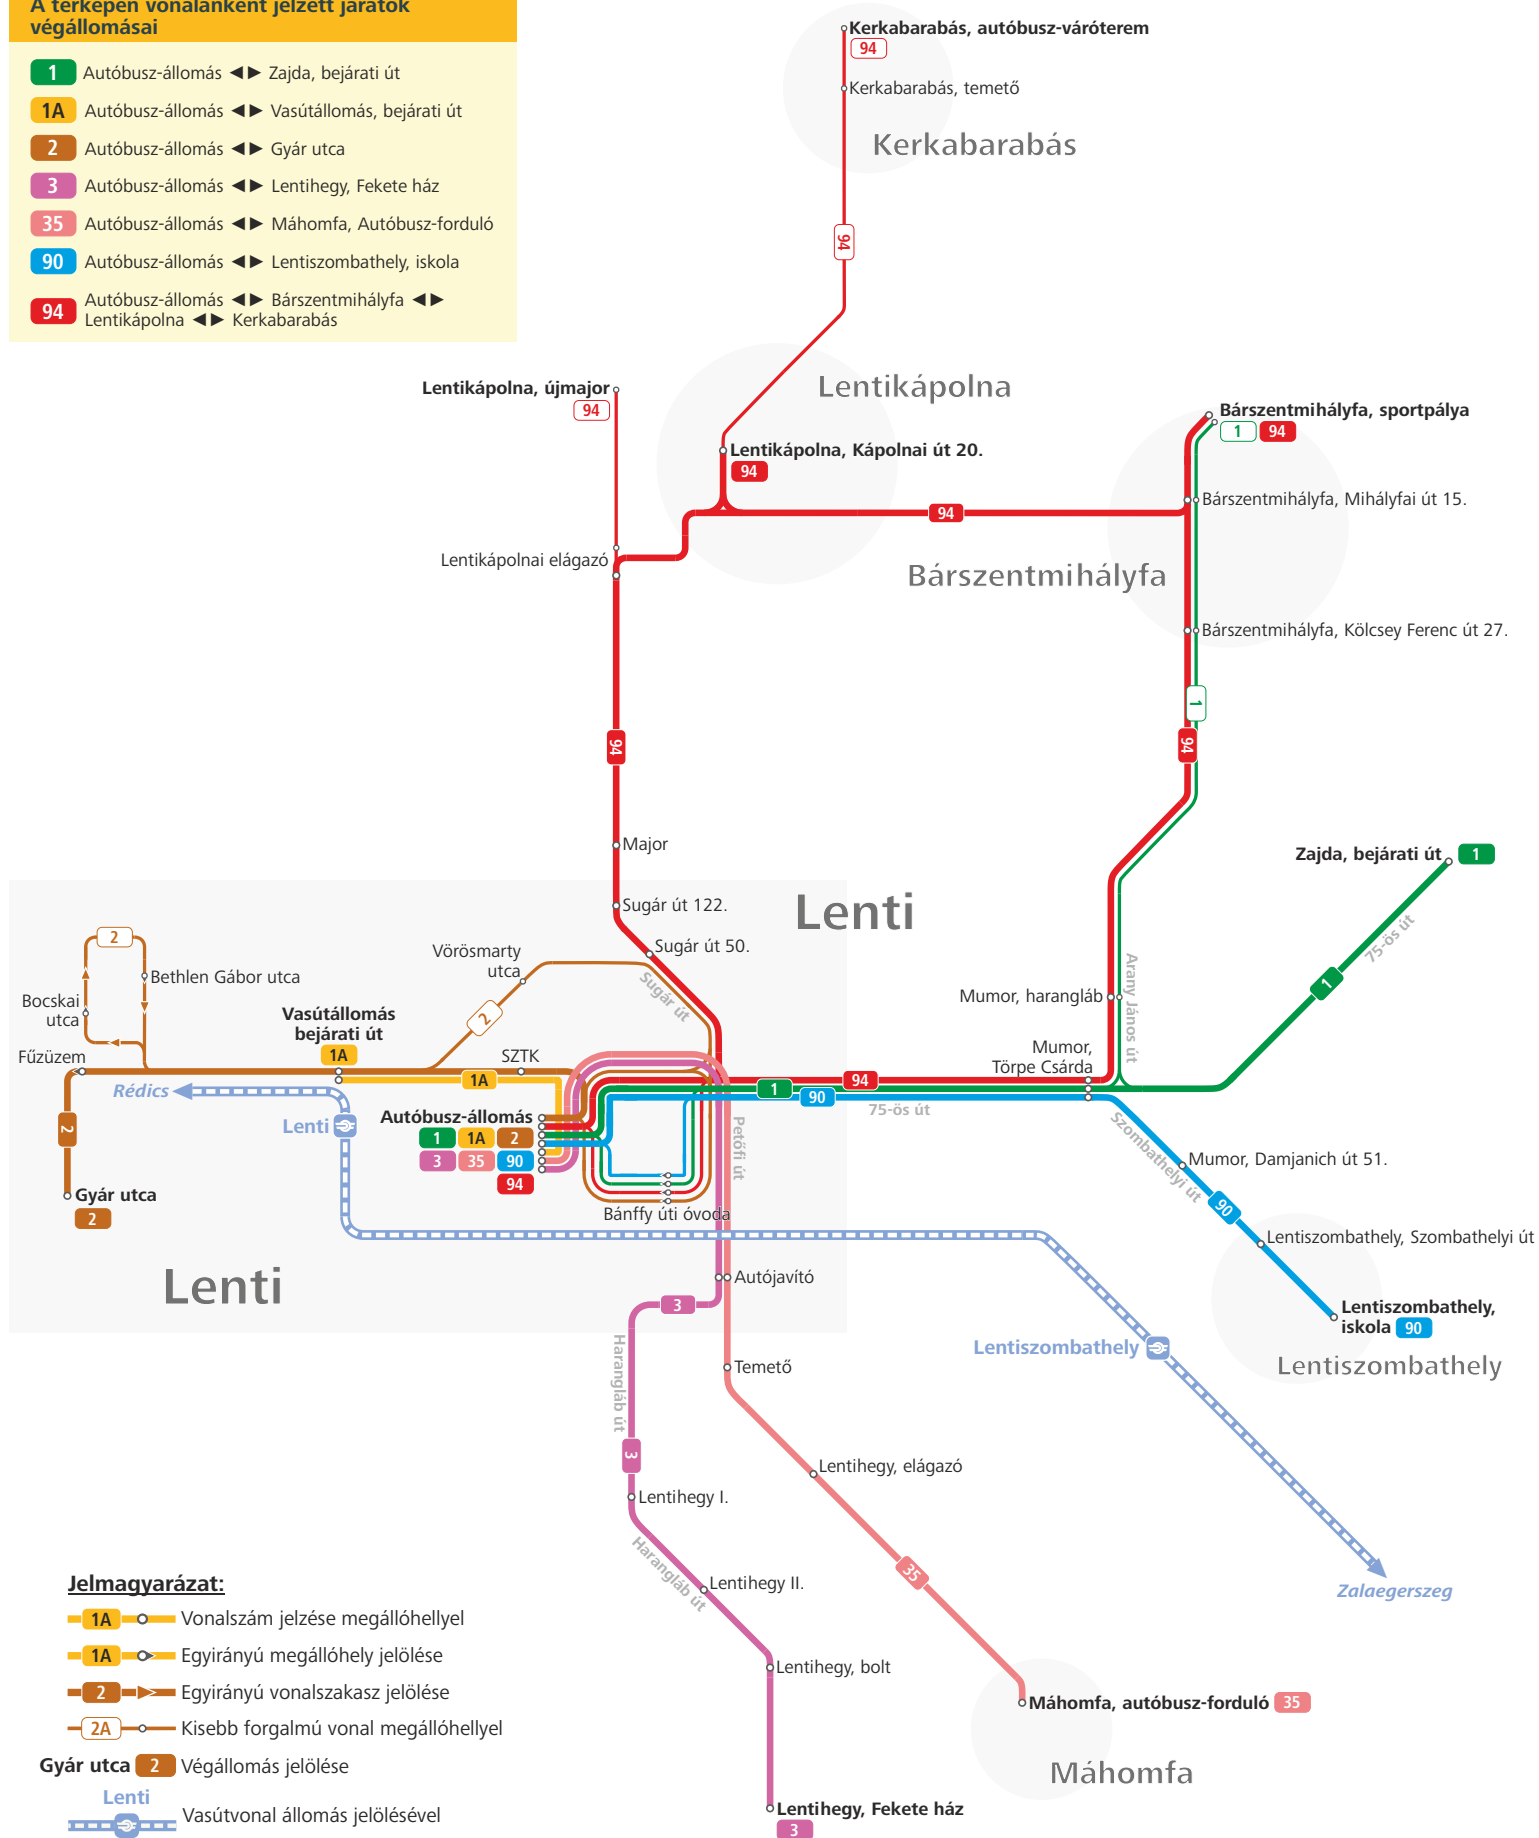

Lenti helyi autóbuszvonalai

Érvényes: 2019. december 15-étől

A térképen vonalanként jelzett járatok végállomásai

- 1** Autóbusz-állomás ◀▶ Zajda, bejárati út
- 1A** Autóbusz-állomás ◀▶ Vasútállomás, bejárati út
- 2** Autóbusz-állomás ◀▶ Gyár utca
- 3** Autóbusz-állomás ◀▶ Lentihegy, Fekete ház
- 35** Autóbusz-állomás ◀▶ Máhomfa, Autóbusz-forduló
- 90** Autóbusz-állomás ◀▶ Lentszombathely, iskola
- 94** Autóbusz-állomás ◀▶ Bárszentmihályfa ◀▶ Lentikápolna ▶▶ Kerkabarabás

Jelmagyarázat:

- 1A** Vonalszám jelzése megállóhellyel
- 1A** Egyirányú megállóhely jelölése
- 2** Egyirányú vonalszakasz jelölése
- 2A** Kisebb forgalmú vonal megállóhellyel
- Gyár utca 2** Végállomás jelölése
- Lenti** Vasútvonal állomás jelölésével

A térkép nem méretarányos. Adatok lezárva: 2019. december 15.