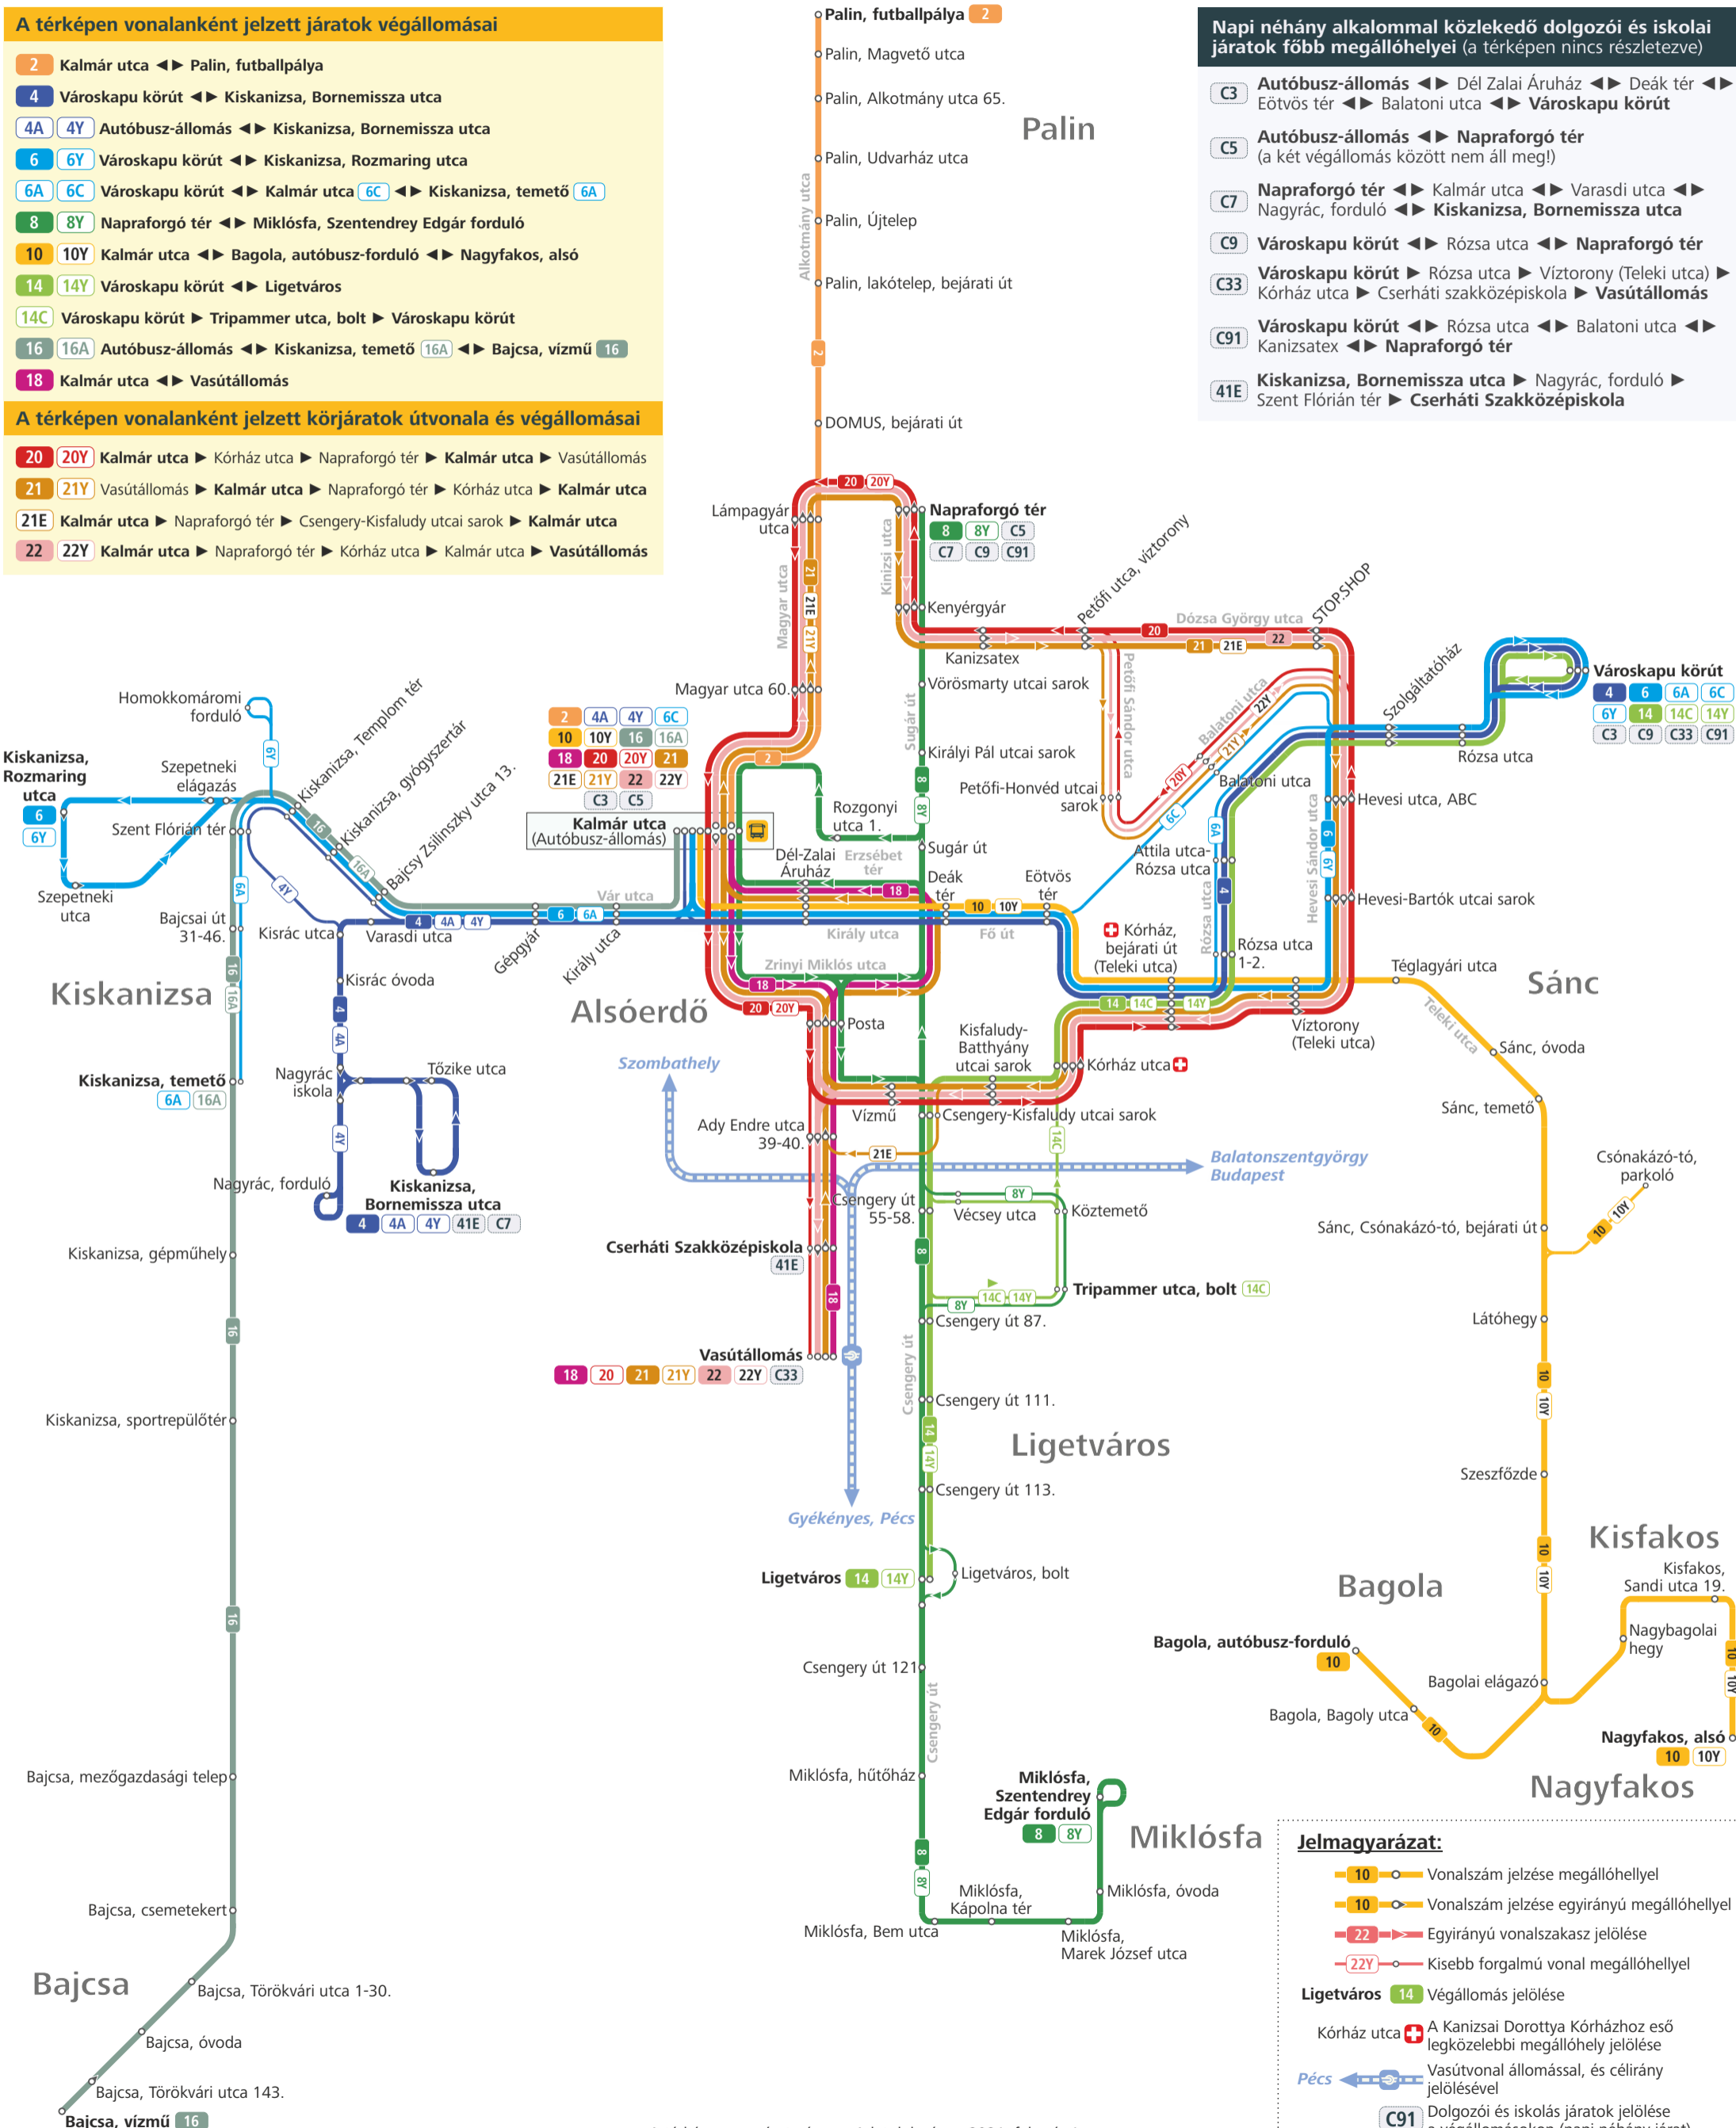

Nagykanizsa helyi autóbuszvonalai

Érvényes: 2021. február 1-jétől

A térképen vonalanként jelzett járatok végállomásai

- 2** Kalmár utca ◄► Palin, futballpálya
- 4** Városkapu körút ◄► Kiskanizsa, Bornemissza utca
- 4A** **4Y** Autóbusz-állomás ◄► Kiskanizsa, Bornemissza utca
- 6** **6Y** Városkapu körút ◄► Kiskanizsa, Rozmaring utca
- 6A** **6C** Városkapu körút ◄► Kalmár utca **6C** ◄► Kiskanizsa, temető **6A**
- 8** **8Y** Napraforgó tér ◄► Miklósfa, Szentendrey Edgár forduló
- 10** **10Y** Kalmár utca ◄► Bagola, autóbusz-forduló ◄► Nagyfakos, alsó
- 14** **14Y** Városkapu körút ◄► Ligetváros
- 14C** Városkapu körút ► Tripammer utca, bolt ► Városkapu körút
- 16** **16A** Autóbusz-állomás ◄► Kiskanizsa, temető **16A** ◄► Bajcsa, vízmű **16**
- 18** Kalmár utca ◄► Vasútállomás

A térképen vonalanként jelzett körjáratok útvonala és végállomásai

- 20** **20Y** Kalmár utca ► Kórház utca ► Napraforgó tér ► Kalmár utca ► Vasútállomás
- 21** **21Y** Vasútállomás ► Kalmár utca ► Napraforgó tér ► Kórház utca ► Kalmár utca
- 21E** Kalmár utca ► Napraforgó tér ► Csengery-Kisfaludy utcai sarok ► Kalmár utca
- 22** **22Y** Kalmár utca ► Napraforgó tér ► Kórház utca ► Kalmár utca ► Vasútállomás

Napi néhány alkalommal közlekedő dolgozói és iskolai járatok főbb megállóhelyei (a térképen nincs részletezve)

- C3** Autóbusz-állomás ◄► Dél Zalai Áruház ◄► Deák tér ◄► Eötvös tér ◄► Balatoni utca ◄► Városkapu körút
- C5** Autóbusz-állomás ◄► Napraforgó tér (a két végállomás között nem áll meg!)
- C7** Napraforgó tér ◄► Kalmár utca ◄► Varasdi utca ◄► Nagyrác, forduló ◄► Kiskanizsa, Bornemissza utca
- C9** Városkapu körút ◄► Rózsa utca ◄► Napraforgó tér
- C33** Városkapu körút ► Rózsa utca ► Víztorny (Teleki utca) ► Kórház utca ► Cserháti szakközépiskola ► Vasútállomás
- C91** Városkapu körút ◄► Rózsa utca ◄► Balatoni utca ◄► Kanizsatelex ◄► Napraforgó tér
- 41E** Kiskanizsa, Bornemissza utca ► Nagyrác, forduló ► Szent Flórián tér ► Cserháti Szakközépiskola