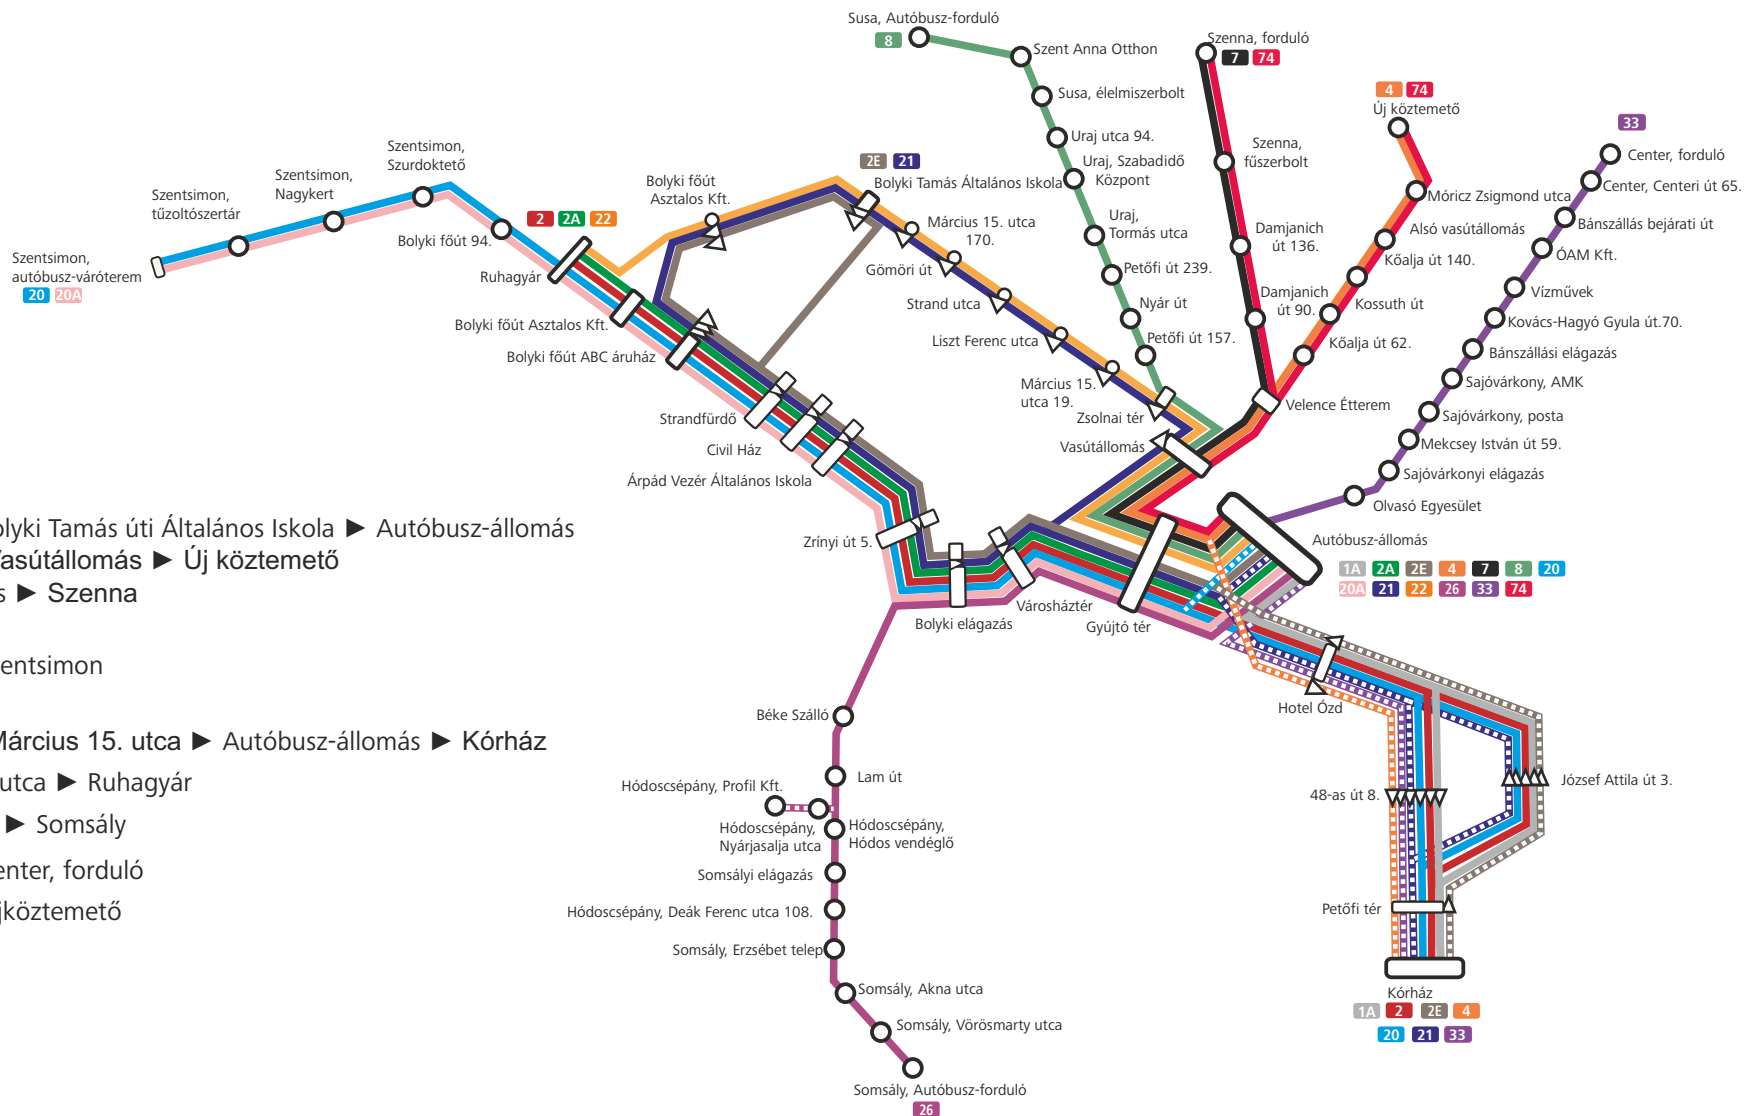

ÓZD helyi autóbuszvonalai

Érvényes: 2021. január 1-től

- 1A Autóbusz-állomás ► Kórház
- 2 Kórház ► Ruhagyár
- 2A Autóbusz-állomás ► Ruhagyár
- 2E Kórház ► Autóbusz-állomás ► Bolyki Tamás úti Általános Iskola ► Autóbusz-állomás
- 4 Kórház ► Autóbusz-állomás ► Vasútállomás ► Új köztemető
- 7 Autóbusz-állomás ► Vasútállomás ► Szenna
- 8 Autóbusz-állomás ► Uraj ► Susa
- 20 Kórház ► Autóbusz-állomás ► Szentsimon
- 20A Autóbusz-állomás ► Szentsimon
- 21 Kórház ► Autóbusz-állomás ► Március 15. utca ► Autóbusz-állomás ► Kórház
- 22 Autóbusz-állomás ► Március 15. utca ► Ruhagyár
- 26 Autóbusz-állomás ► Nyáesalja út ► Somsály
- 33 Kórház ► Autóbusz-állomás ► Center, forduló
- 74 Autóbusz-állomás ► Szenna ► Új köztemető