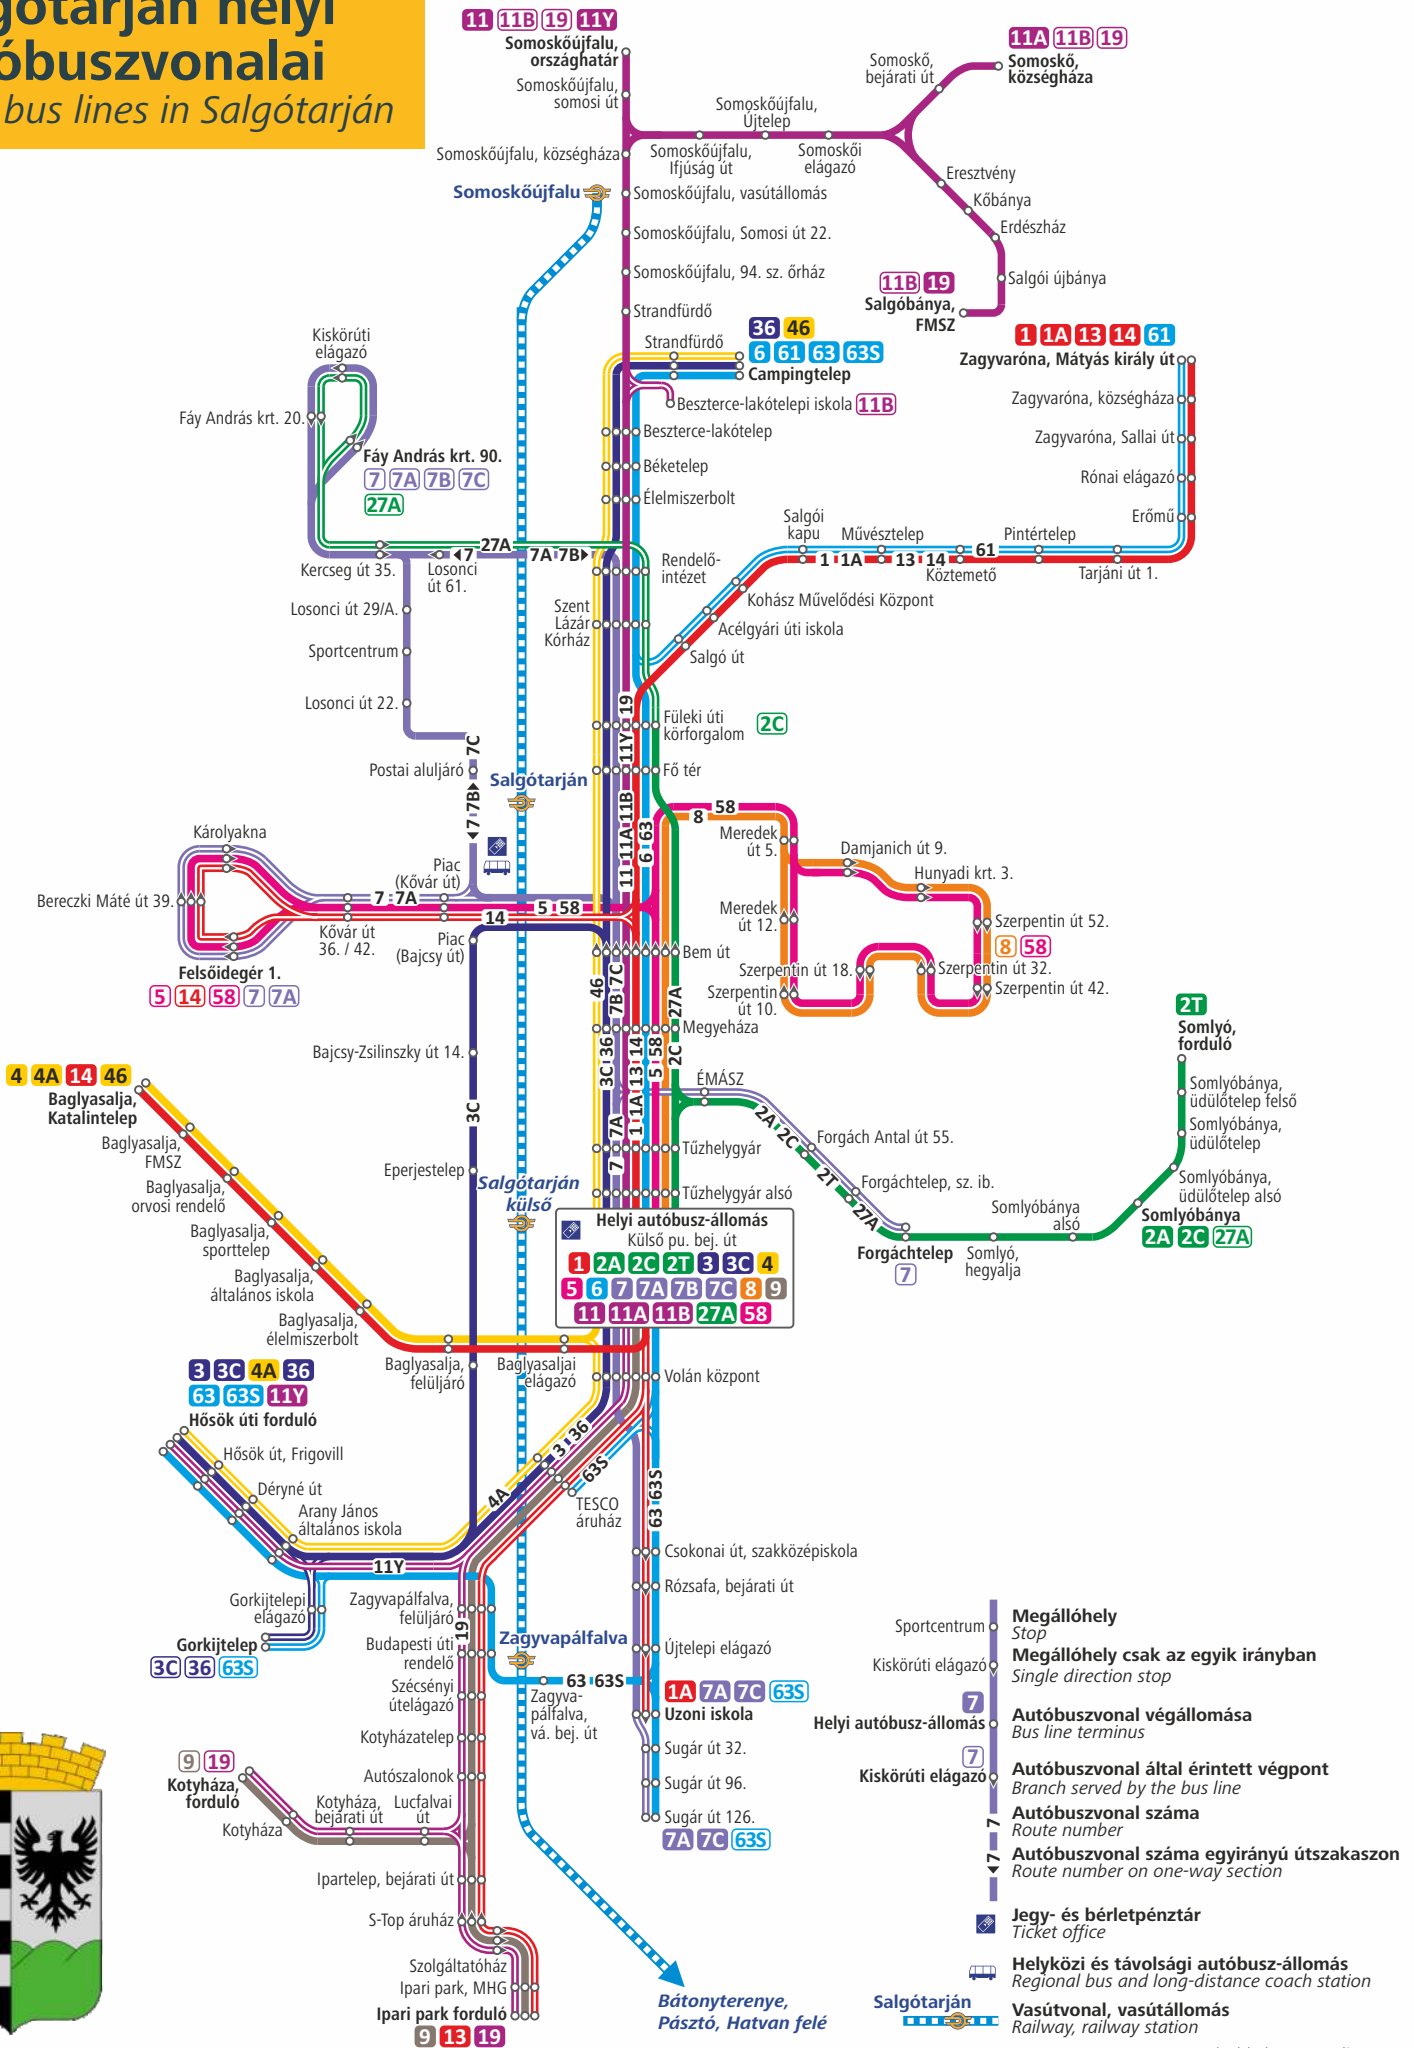

Salgótarján helyi autóbuszvonalai

Local bus lines in Salgótarján

Salgótarján helyi autóbuszvonalai

Local bus lines in Salgótarján

- 1** Helyi autóbusz-állomás ◄► Zagyvaróna
- 1A** Zagyvaróna ◄► Helyi autóbusz-állomás ◄► Uzoni iskola
- 2A** Helyi autóbusz-állomás ◄► Somlyóbánya
- 2C** Somlyóbánya ◄► Füleki úti körforgalom ◄► Helyi autóbusz-állomás
- 2T** Helyi autóbusz-állomás ◄► Somlyóbánya, üdülőtelep
- 3** Helyi autóbusz-állomás ◄► TESCO ◄► Hősök út
- 3C** Helyi autóbusz-állomás ◄► Eperjestelep ◄► (Gorkijtelep) ◄► Hősök út
- 4** Helyi autóbusz-állomás ◄► Baglyasalja
- 4A** Baglyasalja ◄► TESCO ◄► Hősök út
- 5** Helyi autóbusz-állomás ◄► Idegér ◄► Helyi autóbusz-állomás
- 6** Camping telep ◄► Helyi autóbusz-állomás
- 7** Helyi aut-áll. ◄► Kórház ◄► Fáy krt. ◄► Losonci út ◄► Helyi aut-áll.
- 7A** Uzoni iskola ◄► Helyi aut-áll. ◄► Kórház ◄► Fáy krt. ◄► Kórház ◄► Helyi aut-áll.
- 7B** Helyi autóbusz-állomás ◄► Losonci út ◄► Fáy krt. ◄► Kórház ◄► Helyi autóbusz-állomás
- 7C** Helyi aut-áll. ◄► Losonci út ◄► Fáy krt. ◄► Losonci út ◄► Helyi aut-áll. ◄► Uzoni iskola
- 8** Helyi autóbusz-állomás ◄► Szerpentin út ◄► Helyi autóbusz-állomás
- 9** Helyi autóbusz-állomás ◄► TESCO ◄► (Kotyháza) ◄► Ipari Park
- 11** Helyi autóbusz-állomás ◄► Somoskőújfalu
- 11A** Helyi autóbusz-állomás ◄► Országhatár ◄► Somoskő
- 11B** Helyi autóbusz-állomás ◄► Somoskő ◄► Salgóbánya
- 11Y** Somoskőújfalu ◄► Helyi autóbusz-állomás ◄► TESCO ◄► Hősök út
- 13** Zagyvaróna ◄► Helyi autóbusz-állomás ◄► TESCO ◄► Ipari Park
- 14** Zagyvaróna ◄► Helyi autóbusz-állomás ◄► Baglyasalja
- 19** Salgóbánya ◄► Somoskő ◄► Helyi autóbusz-állomás ◄► TESCO ◄► Kotyháza ◄► Ipari Park
- 27A** Helyi aut-áll. ◄► Somlyóbánya ◄► Kórház ◄► Fáy krt. ◄► Kórház ◄► Helyi aut-áll.
- 36** Hősök út ◄► (Gorkijtelep) ◄► TESCO ◄► Helyi autóbusz-állomás ◄► Campingtelep
- 46** Baglyasalja ◄► Helyi autóbusz-állomás ◄► Campingtelep
- 58** Helyi autóbusz-állomás ◄► Idegér ◄► Szerpentin út ◄► Helyi autóbusz-állomás
- 61** Campingtelep ◄► Zagyvaróna
- 63** Campingtelep ◄► Helyi autóbusz-állomás ◄► Csokonai út ◄► Hősök út
- 63S** Campingtelep ◄► Helyi autóbusz-állomás ◄► (TESCO) ◄► Csokonai út ◄► Sugár út ◄► Hősök út