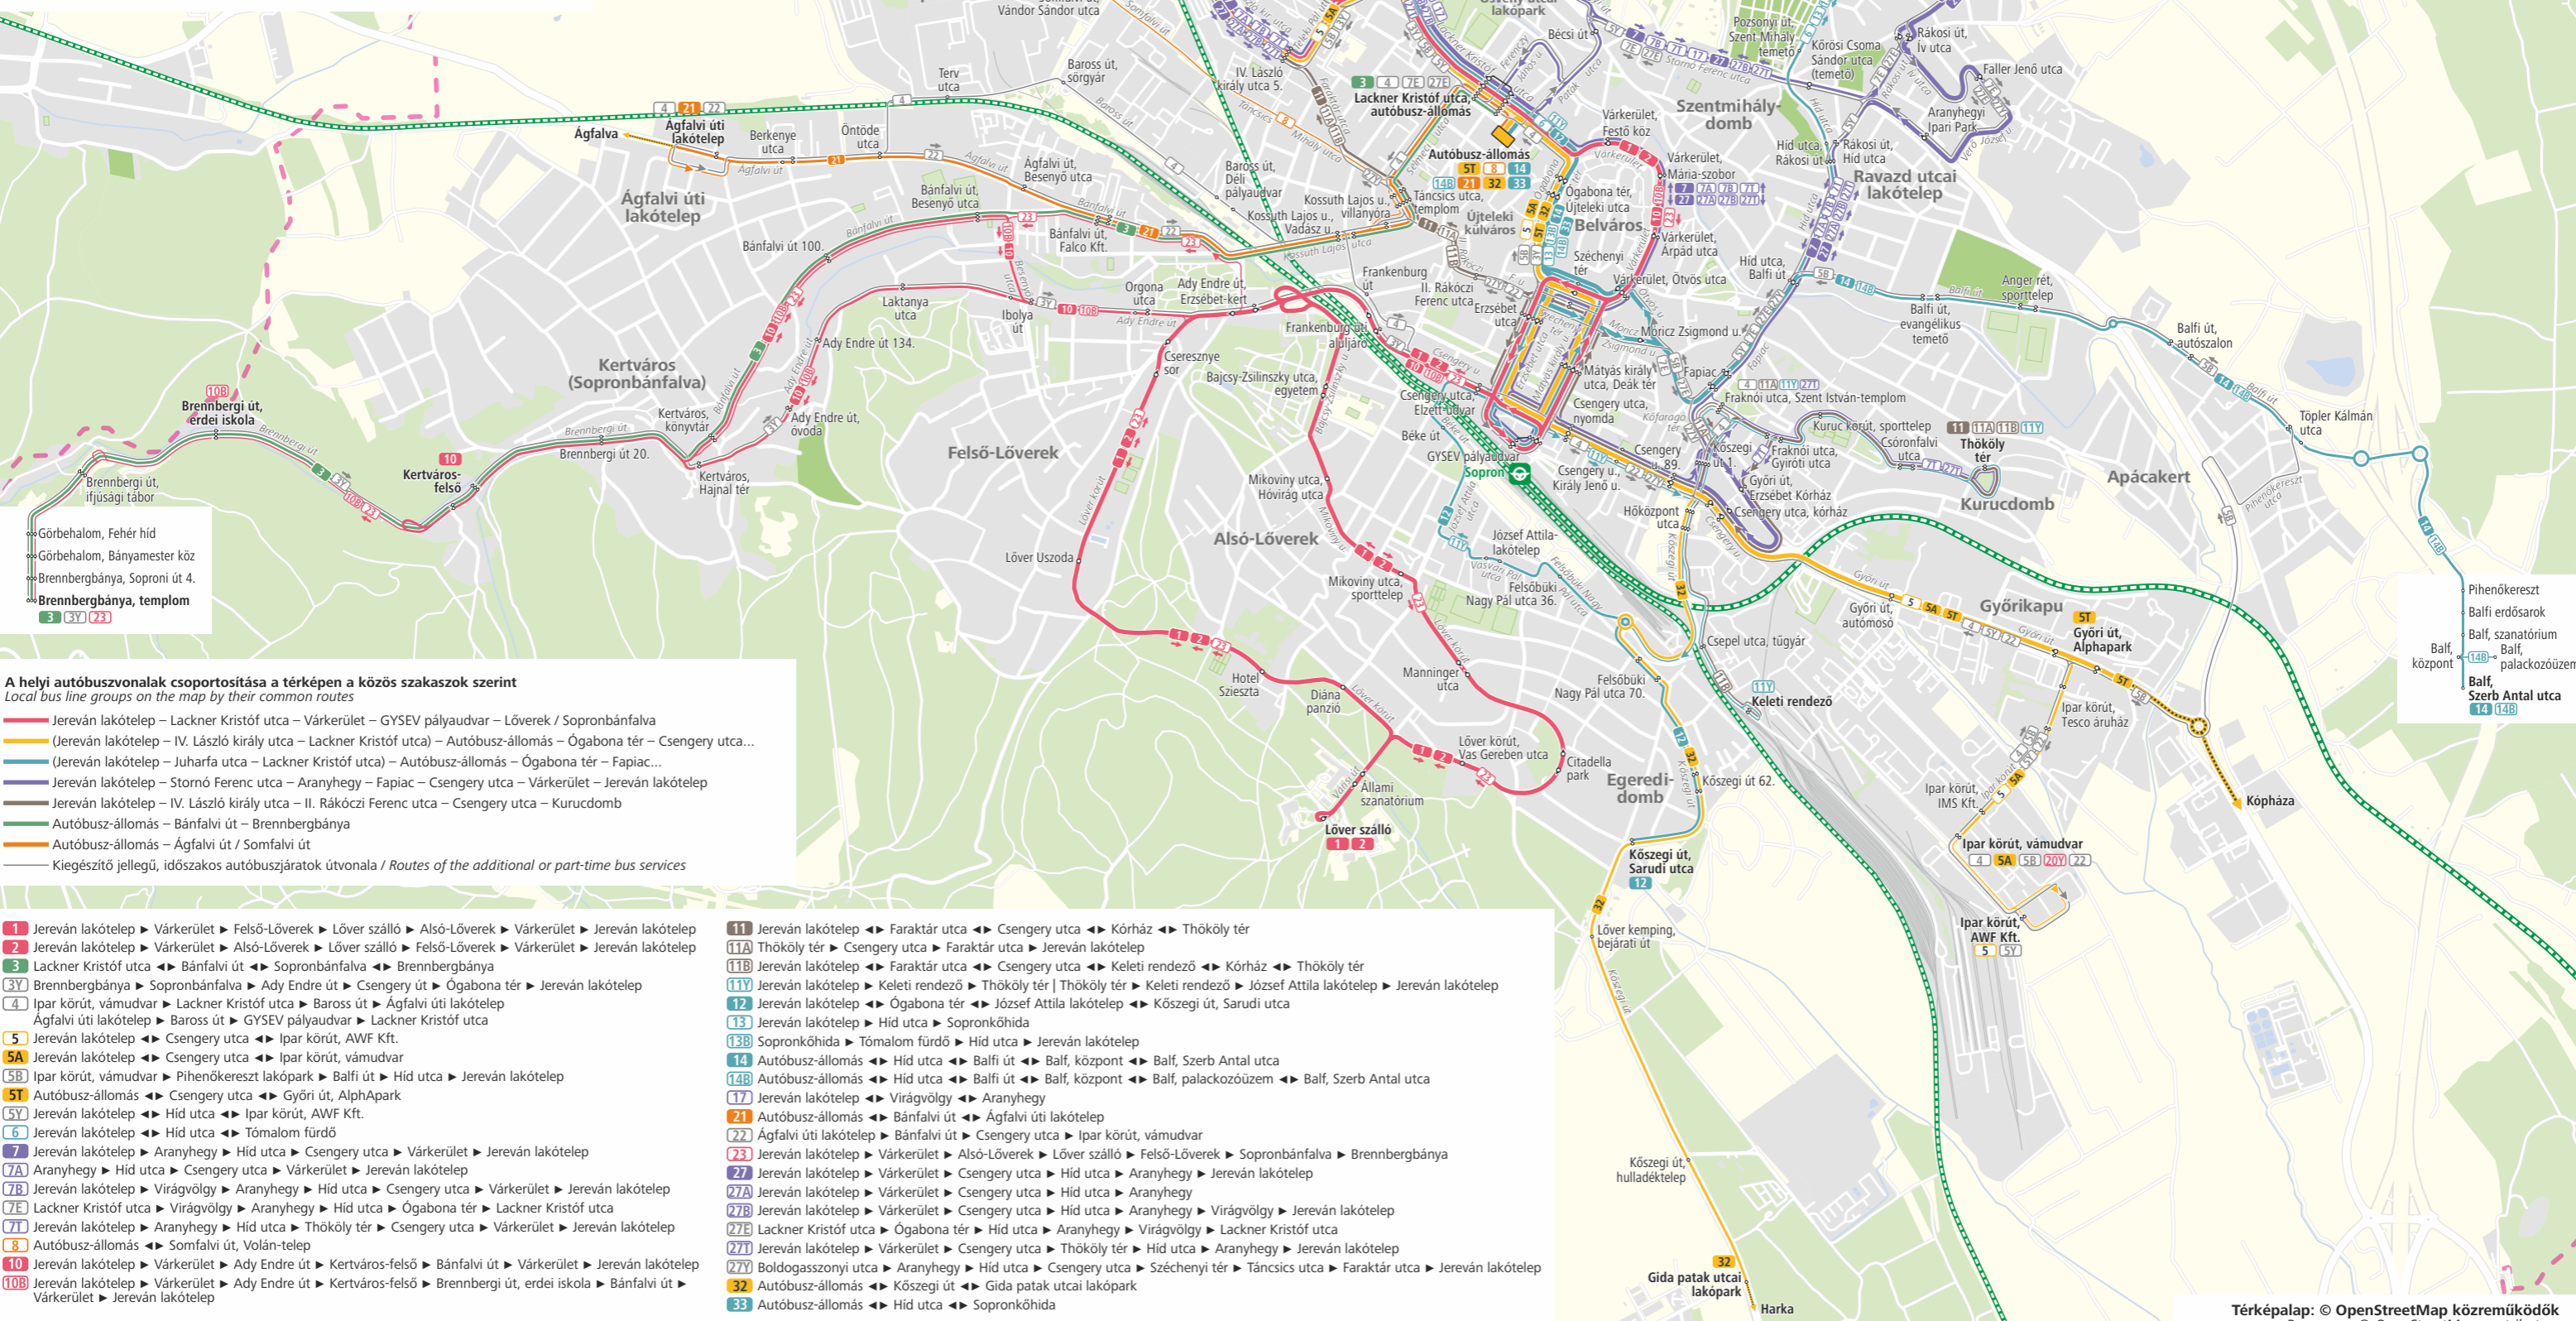

SOPRON helyi autóbuszvonalai

Local bus lines of SOPRON

2023. december 10-től / From 10 December 2023

Jelmagyarázat / Legend

- **1** Autóbuszvonala száma / Bus line number
- **SB** Időszakos autóbuszvonala (iskolás járat, műszakváltásokhoz igazodó) / Part-time service (school bus)
- **Helyi autóbuszvonalak / Local bus lines**
- **Helyközi autóbuszjáratok útvonala** / Routes of regional and long-distance buses
  a helyi jegyek és bilettek a szakaszon nem érvényesek / local tickets and passes are not accepted on the route section
- Autóbusz-megállóhely mindkét irányban / Bus stop in both directions
- Autóbusz-megállóhely csak az egyik irányban / Bus stop in single direction
- Autóbusz-állomás, és jegypénztár / Bus station, ticket office
- Vasútállomás / Railway station

1. #### A helyi autóbuszvonalak csoportosítása a térképen a közös szakaszok szerint
2. Local bus line groups on the map by their common routes
3. Jereván lakótelep – Lackner Kristóf utca – Várkerület – GYSEV pályaudvar – Lőverek / Sopronbánfalva
   - (Jereván lakótelep – IV. László király utca – Lackner Kristóf utca) – Autóbusz-állomás – Ógabona tér – Csengery utca...
   - (Jereván lakótelep – Juharfa utca – Lackner Kristóf utca) – Autóbusz-állomás – Ógabona tér – Fapiac...
   - Jereván lakótelep – Sornói Ferenc utca – Aranyhegy – Fapiac – Csengery utca – Várkerület – Jereván lakótelep
   - Jereván lakótelep – IV. László király utca – II. Rákóczi Ferenc utca – Csengery utca – Kurucdomb
   - Autóbusz-állomás – Bánfalvi út – Brennbergbánya
   - Autóbusz-állomás – Ágfalvi út / Somfalvi út
   - Kiegészítő jellegű, időszakos autóbuszjáratok útvonala / Routes of the additional or part-time bus services

- **Sopronkőhida, fegyház** **33**
- Sopronkőhida, Pesti Barnabás utca
- Tóalmi elágazás **6**
- Tómalom fürdő
- Jánostelep, bejárati út
- Pozsonyi út, régi vízműtelep
- Pozsonyi út, Sand dűlő

Térképalkotó: © OpenStreetMap közreműködők
Base map: © OpenStreetMap contributors