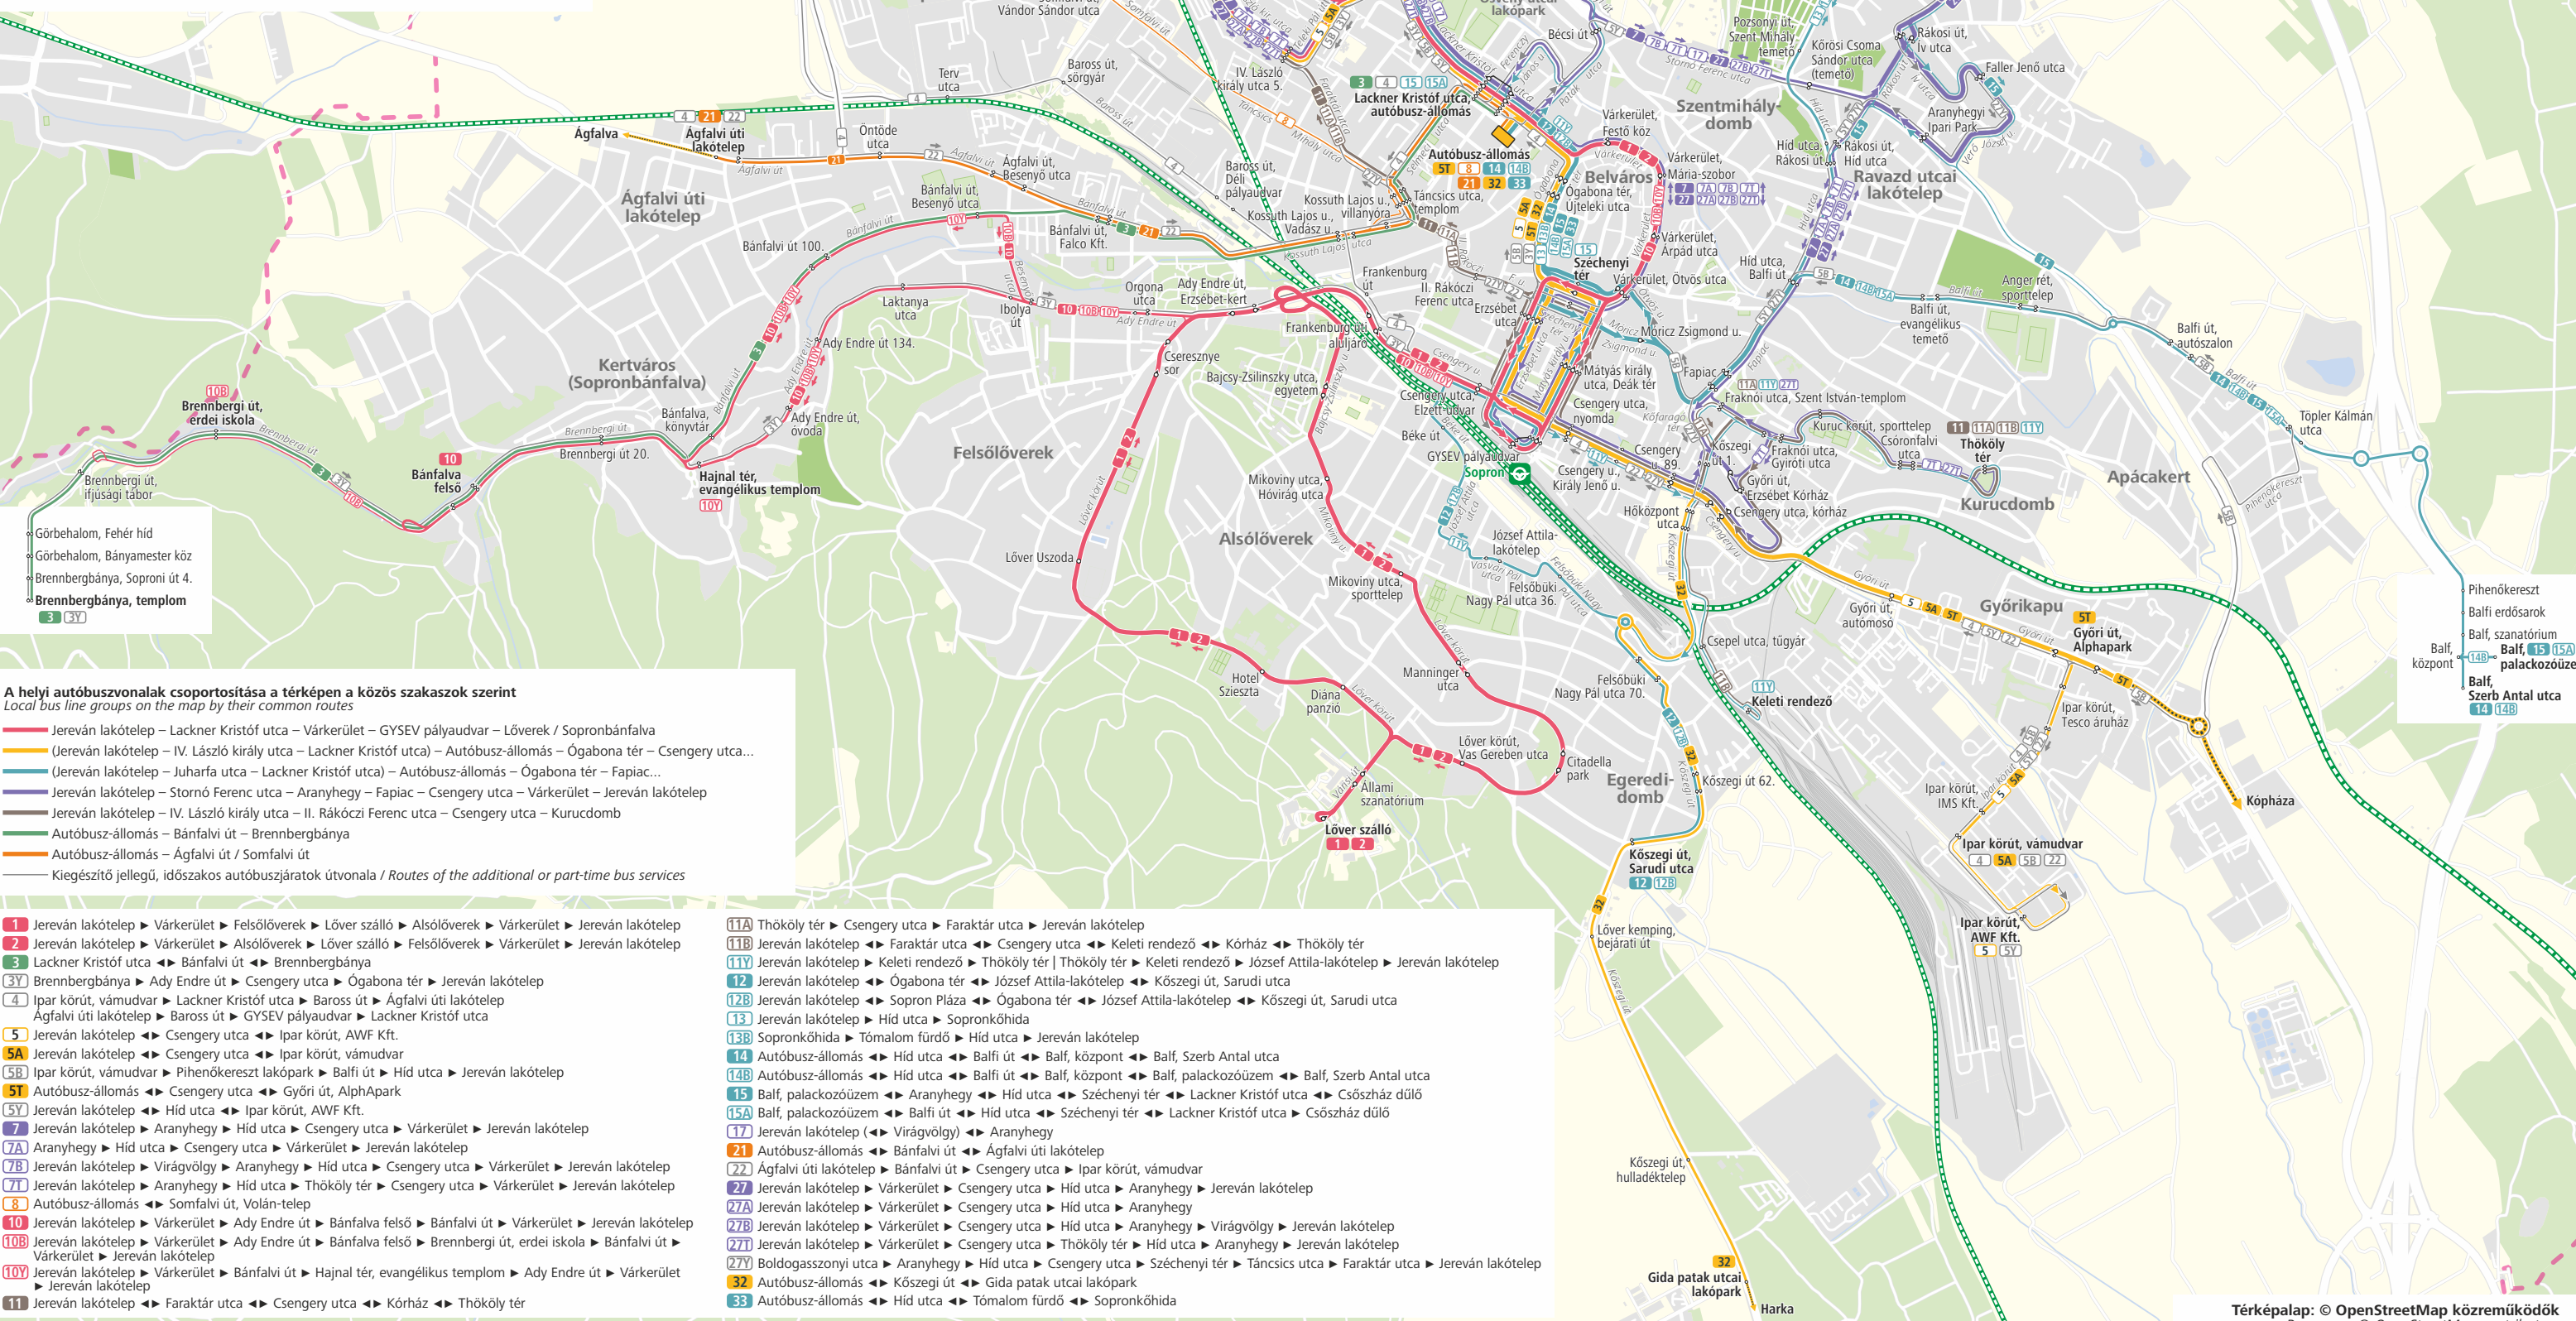

SOPRON helyi autóbuszvonalai

Local bus lines of SOPRON

2024. december 15-től / From 15 December 2024

Jelmagyarázat / Legend

- 1** Autóbuszvonala száma / Bus line number
- SB** Időszakos autóbuszvonala (iskolás járat, műszakváltásokhoz igazodó) / Part-time service (school bus)
- Helyi autóbuszvonalak / Local bus lines**
- Helyközi autóbuszjáratok útvonala** a helyi jegyek és bérletek a szakaszon nem érvényesek / Routes of regional and long-distance buses local tickets and passes are not accepted on the route section
- Autóbusz-megállóhely mindkét irányban / Bus stop in both directions
- Autóbusz-megállóhely csak az egyik irányban / Bus stop in single direction
- Autóbusz-állomás, és jegypénztár / Bus station, ticket office
- Vasútállomás / Railway station

A helyi autóbuszvonalak csoportosítása a térképen a közös szakaszok szerint

- Jereván lakótelep – Lackner Kristóf utca – Várkerület – GYSEV pályaudvar – Löverek / Sopronbánfalva
- (Jereván lakótelep – IV. László király utca – Lackner Kristóf utca) – Autóbusz-állomás – Ógabona tér – Csengery utca...
- (Jereván lakótelep – Juharfa utca – Lackner Kristóf utca) – Autóbusz-állomás – Ógabona tér – Fapiac...
- Jereván lakótelep – Stornó Ferenc utca – Aranyhegy – Fapiac – Csengery utca – Várkerület – Jereván lakótelep
- Jereván lakótelep – IV. László király utca – II. Rákóczi Ferenc utca – Csengery utca – Kurucdomb
- Autóbusz-állomás – Bánfalvi út – Brennbergbánya
- Autóbusz-állomás – Ágfalvi út / Somfalvi út
- Kiegészítő jellegű, időszakos autóbuszjáratok útvonala / Routes of the additional or part-time bus services

- Sopronkőhida, fegyház **33**
- Sopronkőhida, Pesti Barnabás utca
- Tóalmi elágazás **13B** **33** ► Tómalom fürdő
- Jánostelep, bejárati út
- Pozsonyi út, régi vízműtelep
- Pozsonyi út, Sand dűlő

- Pihenőkereszt
- Balfi erdősarok
- Balf, szanatórium
- Balf, **14B** **15A** palackozóüzem
- Balf, Szerb Antal utca **14** **14B**