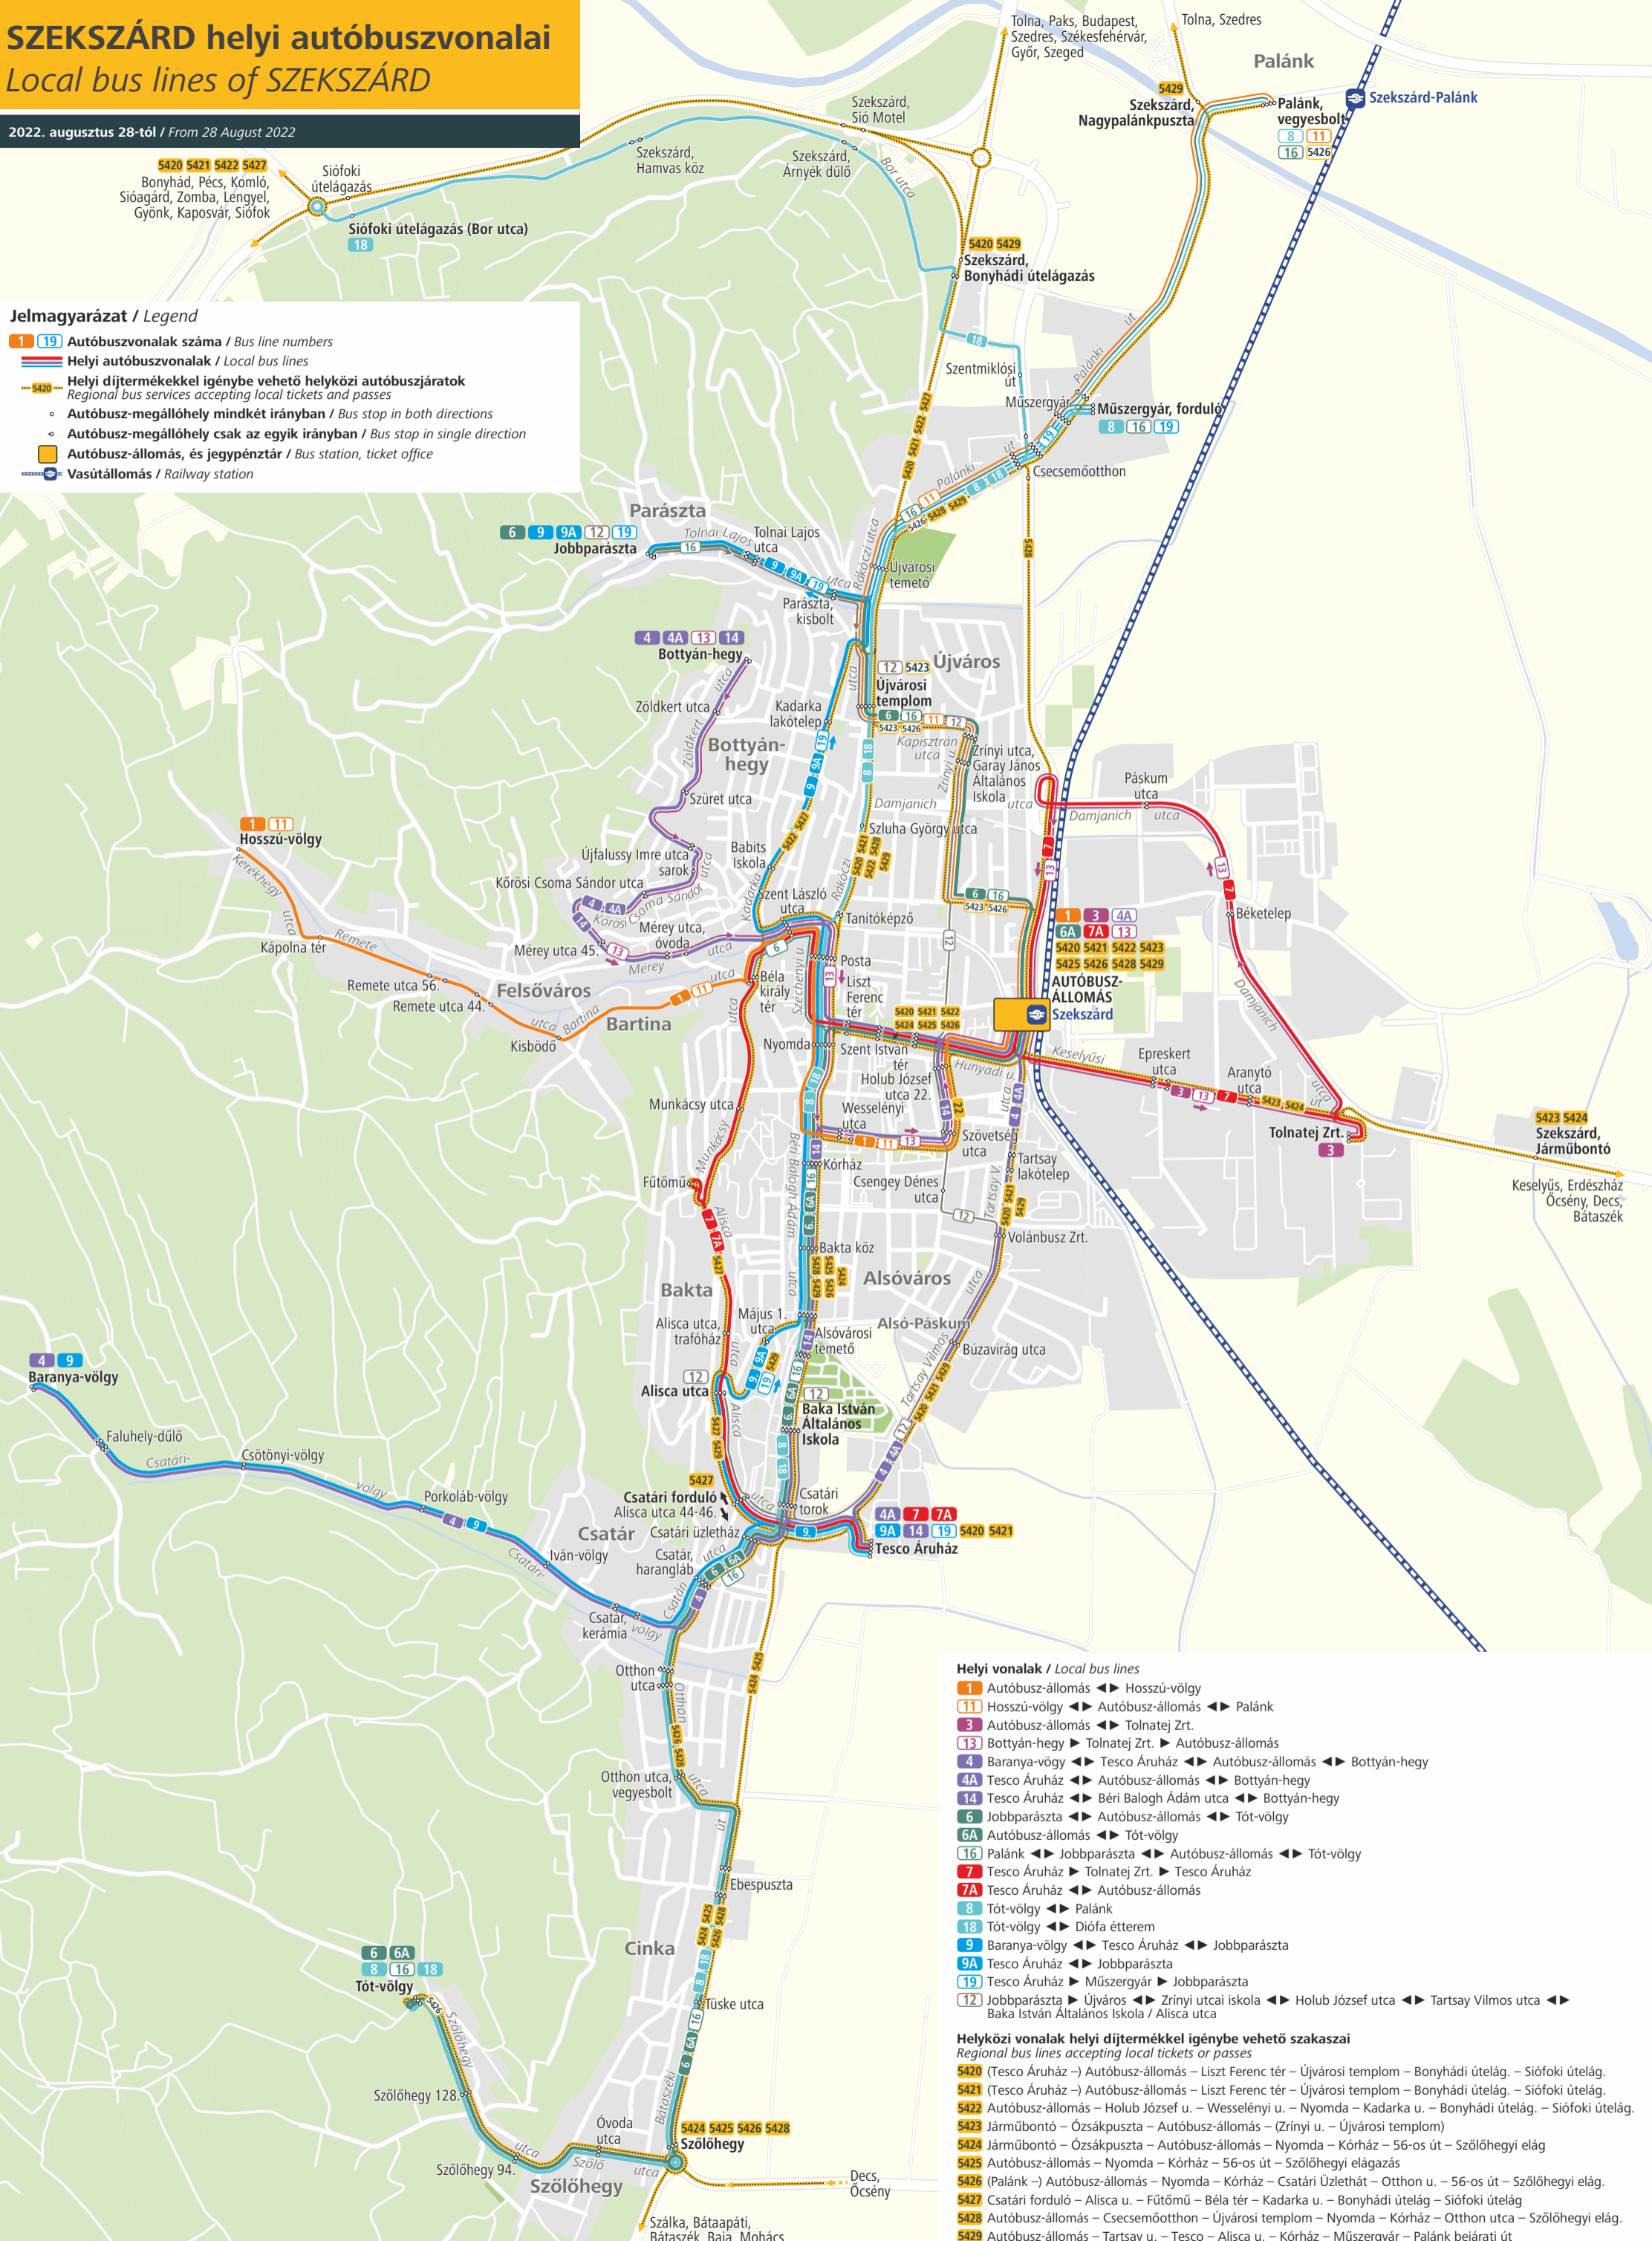

## Local bus lines of SZEKSZÁRD

2022. augusztus 28-tól / From 28 August 2022

### Jelmagyarázat / Legend

- 1 19 Autóbuszvonalak száma / Bus line numbers
- Helyi autóbuszvonalak / Local bus lines
- Helyi díjtermékekkel igénybe vehető helyközi autóbuszjáratok / Regional bus services accepting local tickets and passes
- Autóbusz-megállóhely mindkét irányban / Bus stop in both directions
- Autóbusz-megállóhely csak az egyik irányban / Bus stop in single direction
- Autóbusz-állomás, és jegypénztár / Bus station, ticket office
- Vasútállomás / Railway station

### Helyi vonalak / Local bus lines

- 1 Autóbusz-állomás ↔ Hosszú-völgy
- 11 Hosszú-völgy ↔ Autóbusz-állomás ↔ Palánk
- 3 Autóbusz-állomás ↔ Tolnatej Zrt.
- 13 Bottyán-hegy ↔ Tolnatej Zrt. ↔ Autóbusz-állomás
- 4 Baranya-völgy ↔ Tesco Áruház ↔ Autóbusz-állomás ↔ Bottyán-hegy
- 4A Tesco Áruház ↔ Autóbusz-állomás ↔ Bottyán-hegy
- 14 Tesco Áruház ↔ Béri Balogh Ádám utca ↔ Bottyán-hegy
- 6 Jobbparászta ↔ Autóbusz-állomás ↔ Tót-völgy
- 6A Autóbusz-állomás ↔ Tót-völgy
- 16 Palánk ↔ Jobbparászta ↔ Autóbusz-állomás ↔ Tót-völgy
- 7 Tesco Áruház ↔ Tolnatej Zrt. ↔ Tesco Áruház
- 7A Tesco Áruház ↔ Autóbusz-állomás
- 8 Tót-völgy ↔ Palánk
- 18 Tót-völgy ↔ Diófa étterem
- 9 Baranya-völgy ↔ Tesco Áruház ↔ Jobbparászta
- 9A Tesco Áruház ↔ Jobbparászta
- 19 Tesco Áruház ↔ Műszergyár ↔ Jobbparászta
- 12 Jobbparászta ↔ Újváros ↔ Zrínyi utcai iskola ↔ Holub József utca ↔ Tartsay Vilmos utca ↔ Baka István Általános Iskola / Alisca utca