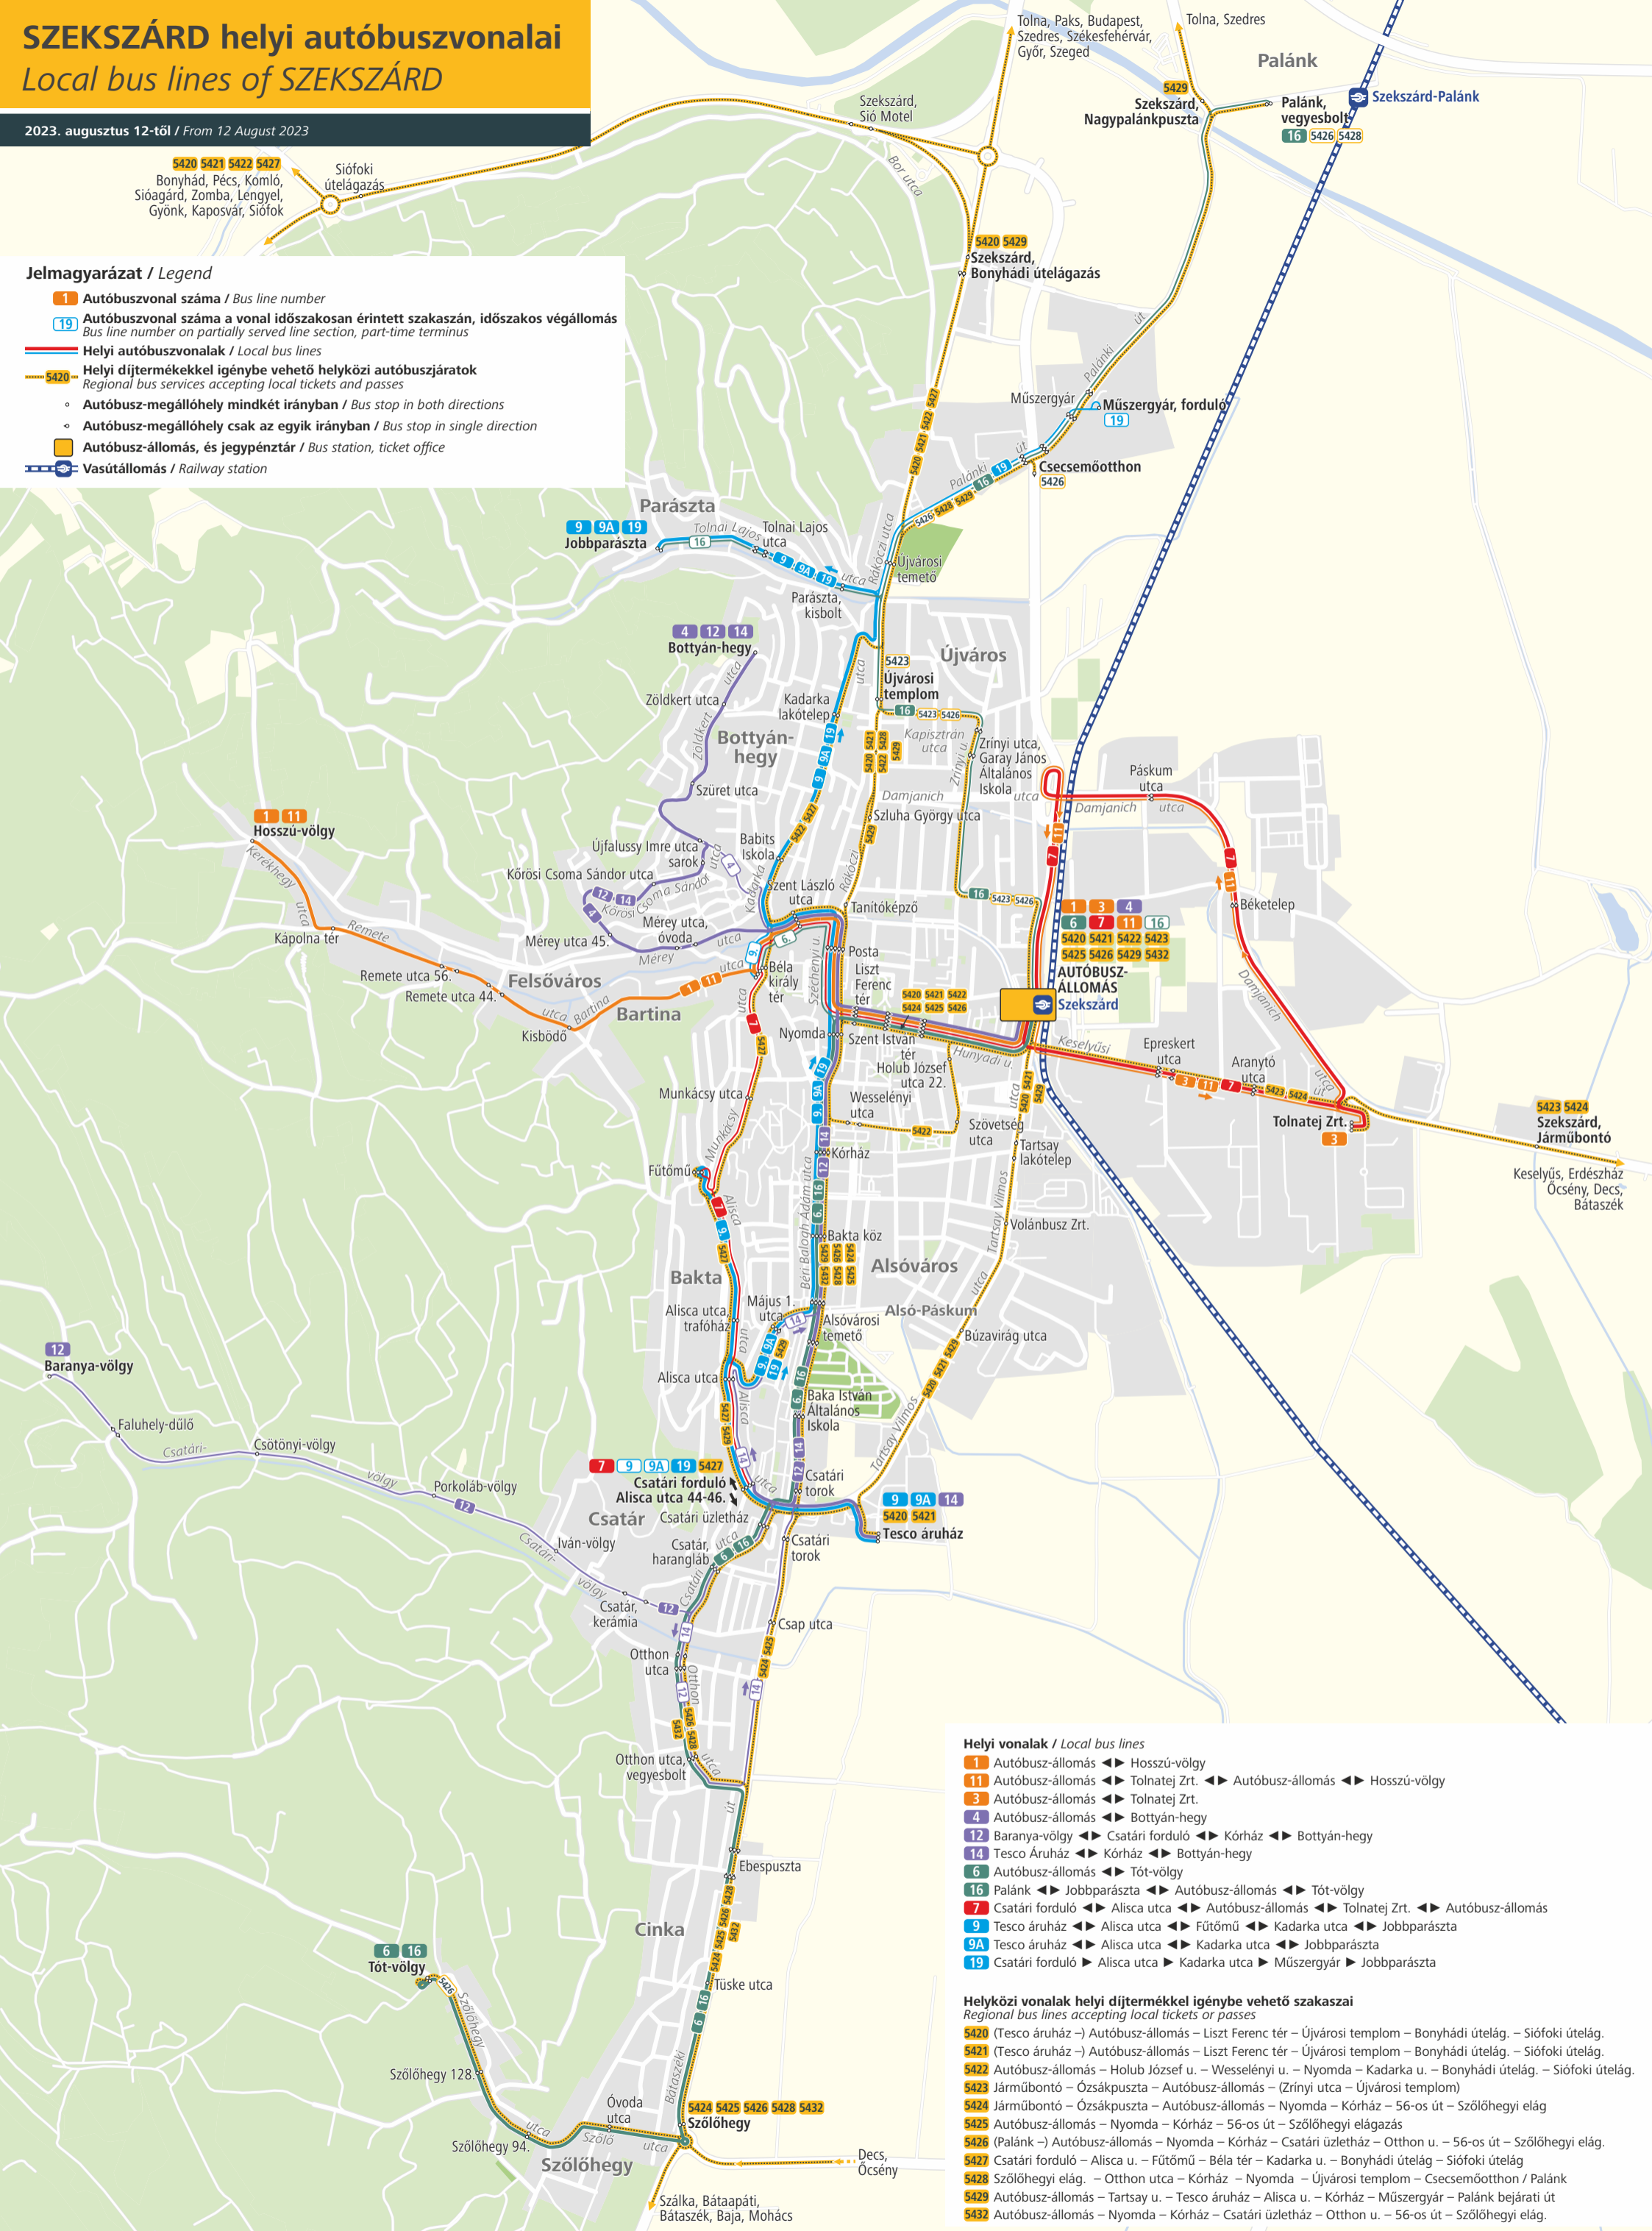

SZEKSZÁRD helyi autóbuszvonalai

Local bus lines of SZEKSZÁRD

2023. augusztus 12-től / From 12 August 2023

Jelmagyarázat / Legend

- 1 Autóbuszvonal száma / Bus line number
- 19 Autóbuszvonal száma a vonal időszakosan érintett szakaszán, időszakos végállomás / Bus line number on partially served line section, part-time terminus
- Helyi autóbuszvonalak / Local bus lines
- Helyi díjtermékekkel igénybe vehető helyközi autóbuszjáratok / Regional bus services accepting local tickets and passes
- Autóbusz-megállóhely mindkét irányban / Bus stop in both directions
- Autóbusz-megállóhely csak az egyik irányban / Bus stop in single direction
- Autóbusz-állomás, és jegypénztár / Bus station, ticket office
- Vasútállomás / Railway station

Helyi vonalak / Local bus lines

- 1 Autóbusz-állomás ↔ Hosszú-völgy
- 11 Autóbusz-állomás ↔ Tolnatej Zrt. ↔ Autóbusz-állomás ↔ Hosszú-völgy
- 3 Autóbusz-állomás ↔ Tolnatej Zrt.
- 4 Autóbusz-állomás ↔ Bottyán-hegy
- 12 Baranya-völgy ↔ Csatári forduló ↔ Kórház ↔ Bottyán-hegy
- 14 Tesco Áruház ↔ Kórház ↔ Bottyán-hegy
- 6 Autóbusz-állomás ↔ Tót-völgy
- 16 Palánk ↔ Jobbparászta ↔ Autóbusz-állomás ↔ Tót-völgy
- 7 Csatári forduló ↔ Alisca utca ↔ Autóbusz-állomás ↔ Tolnatej Zrt. ↔ Autóbusz-állomás
- 9 Tesco áruház ↔ Alisca utca ↔ Fütömű ↔ Kadarka utca ↔ Jobbparászta
- 9A Tesco áruház ↔ Alisca utca ↔ Kadarka utca ↔ Jobbparászta
- 19 Csatári forduló ↔ Alisca utca ↔ Kadarka utca ↔ Műszergyár ↔ Jobbparászta