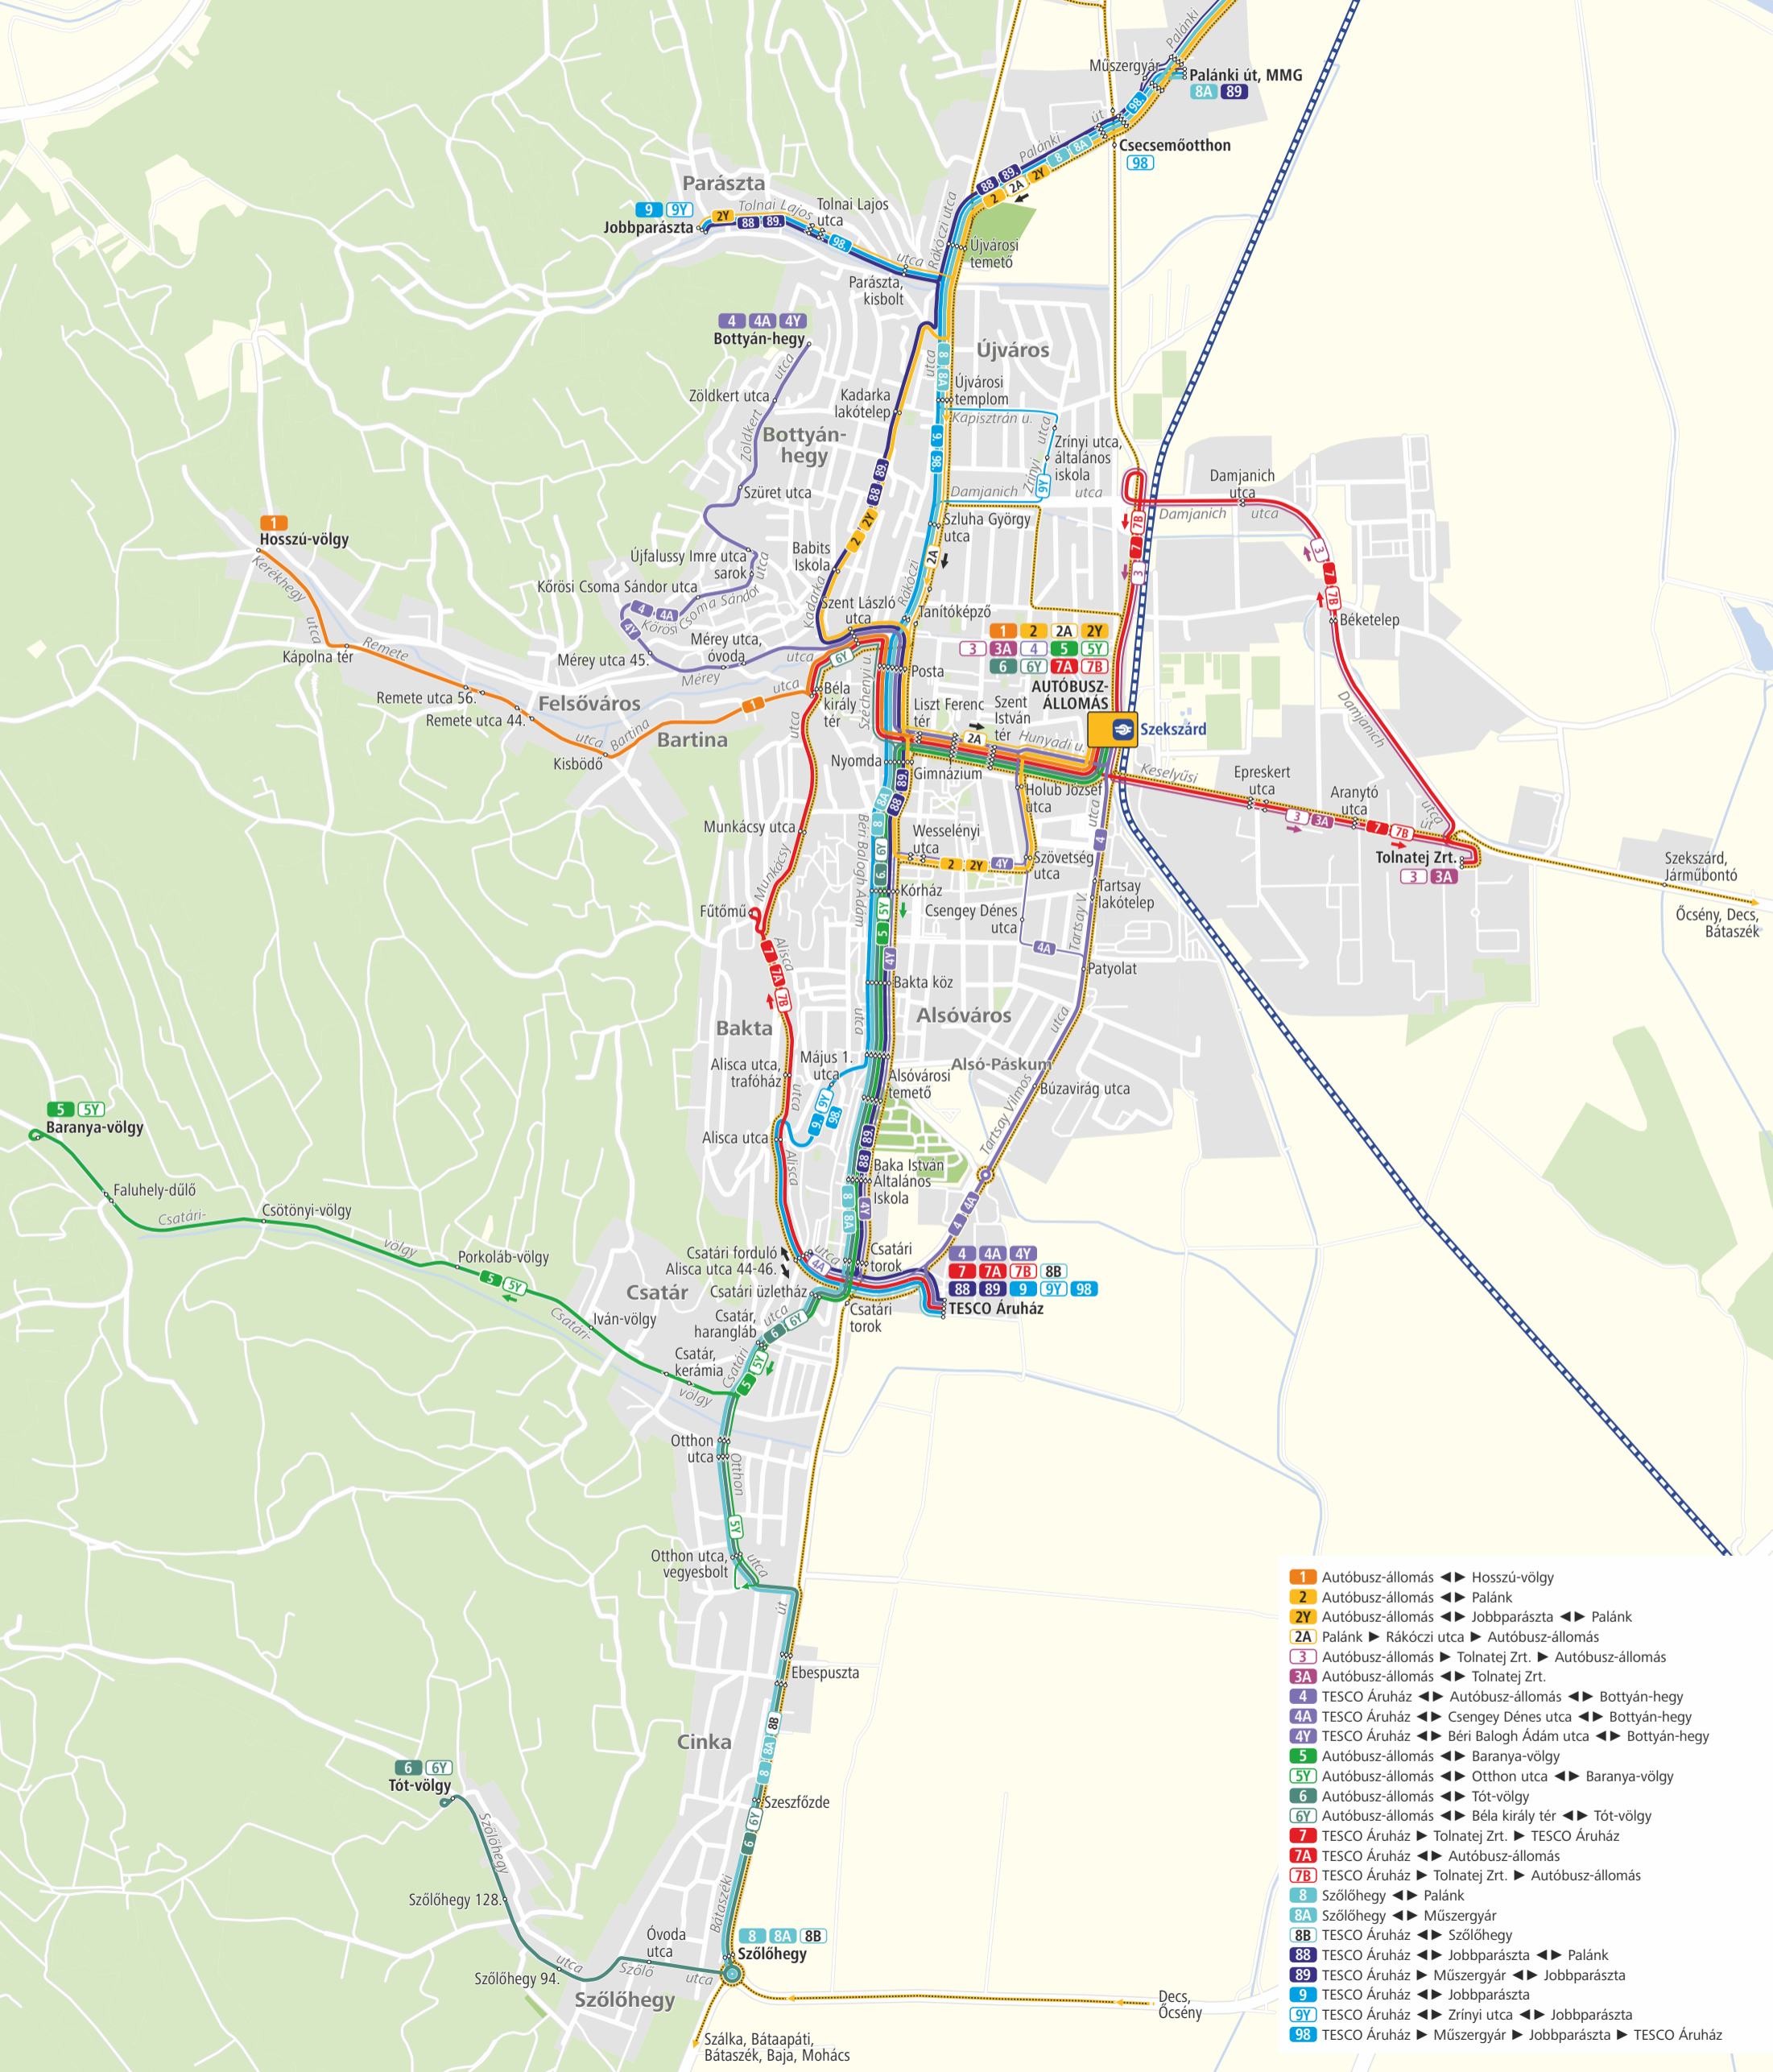

SZEKSZÁRD helyi autóbuszvonalai

Érvényes: 2020. május 1-től

Jelmagyarázat / Legend

- 1 5Y Autóbuszvonalak száma / Bus line numbers
- Helyi autóbuszvonalak / Local bus lines
- Helyközi autóbuszjáratok útvonala
a helyi jegyek és bérletek nem érvényesek
Routes of regional and long-distance buses
local tickets and passes are not accepted
- Autóbusz-megállóhely mindkét irányban / Bus stop in both directions
- Autóbusz-megállóhely csak az egyik irányban / Bus stop in single direction
- Autóbusz-állomás, és jegypénztár / Bus station, ticket office
- Vasútállomás / Railway station

- 1 Autóbusz-állomás ◄ Hosszú-völgy
- 2 Autóbusz-állomás ◄ Palánk
- 2Y Autóbusz-állomás ◄ Jobbparászta ◄ Palánk
- 2A Palánk ► Rákóczi utca ► Autóbusz-állomás
- 3 Autóbusz-állomás ► Tolnatej Zrt. ► Autóbusz-állomás
- 3A Autóbusz-állomás ◄ Tolnatej Zrt.
- 4 TESCO Áruház ◄ Autóbusz-állomás ◄ Botyán-hegy
- 4A TESCO Áruház ◄ Csengey Dénes utca ◄ Botyán-hegy
- 4Y TESCO Áruház ◄ Béri Balogh Ádám utca ◄ Botyán-hegy
- 5 Autóbusz-állomás ◄ Baranya-völgy
- 5Y Autóbusz-állomás ◄ Otthon utca ◄ Baranya-völgy
- 6 Autóbusz-állomás ◄ Tót-völgy
- 6Y Autóbusz-állomás ◄ Béla király tér ◄ Tót-völgy
- 7 TESCO Áruház ► Tolnatej Zrt. ► TESCO Áruház
- 7A TESCO Áruház ◄ Autóbusz-állomás
- 7B TESCO Áruház ► Tolnatej Zrt. ► Autóbusz-állomás
- 8 Szőlőhegy ◄ Palánk
- 8A Szőlőhegy ◄ Műszergyár
- 8B TESCO Áruház ◄ Szőlőhegy
- 88 TESCO Áruház ◄ Jobbparászta ◄ Palánk
- 89 TESCO Áruház ► Műszergyár ◄ Jobbparászta
- 9 TESCO Áruház ◄ Jobbparászta
- 9Y TESCO Áruház ◄ Zrínyi utca ◄ Jobbparászta
- 98 TESCO Áruház ► Műszergyár ► Jobbparászta ► TESCO Áruház