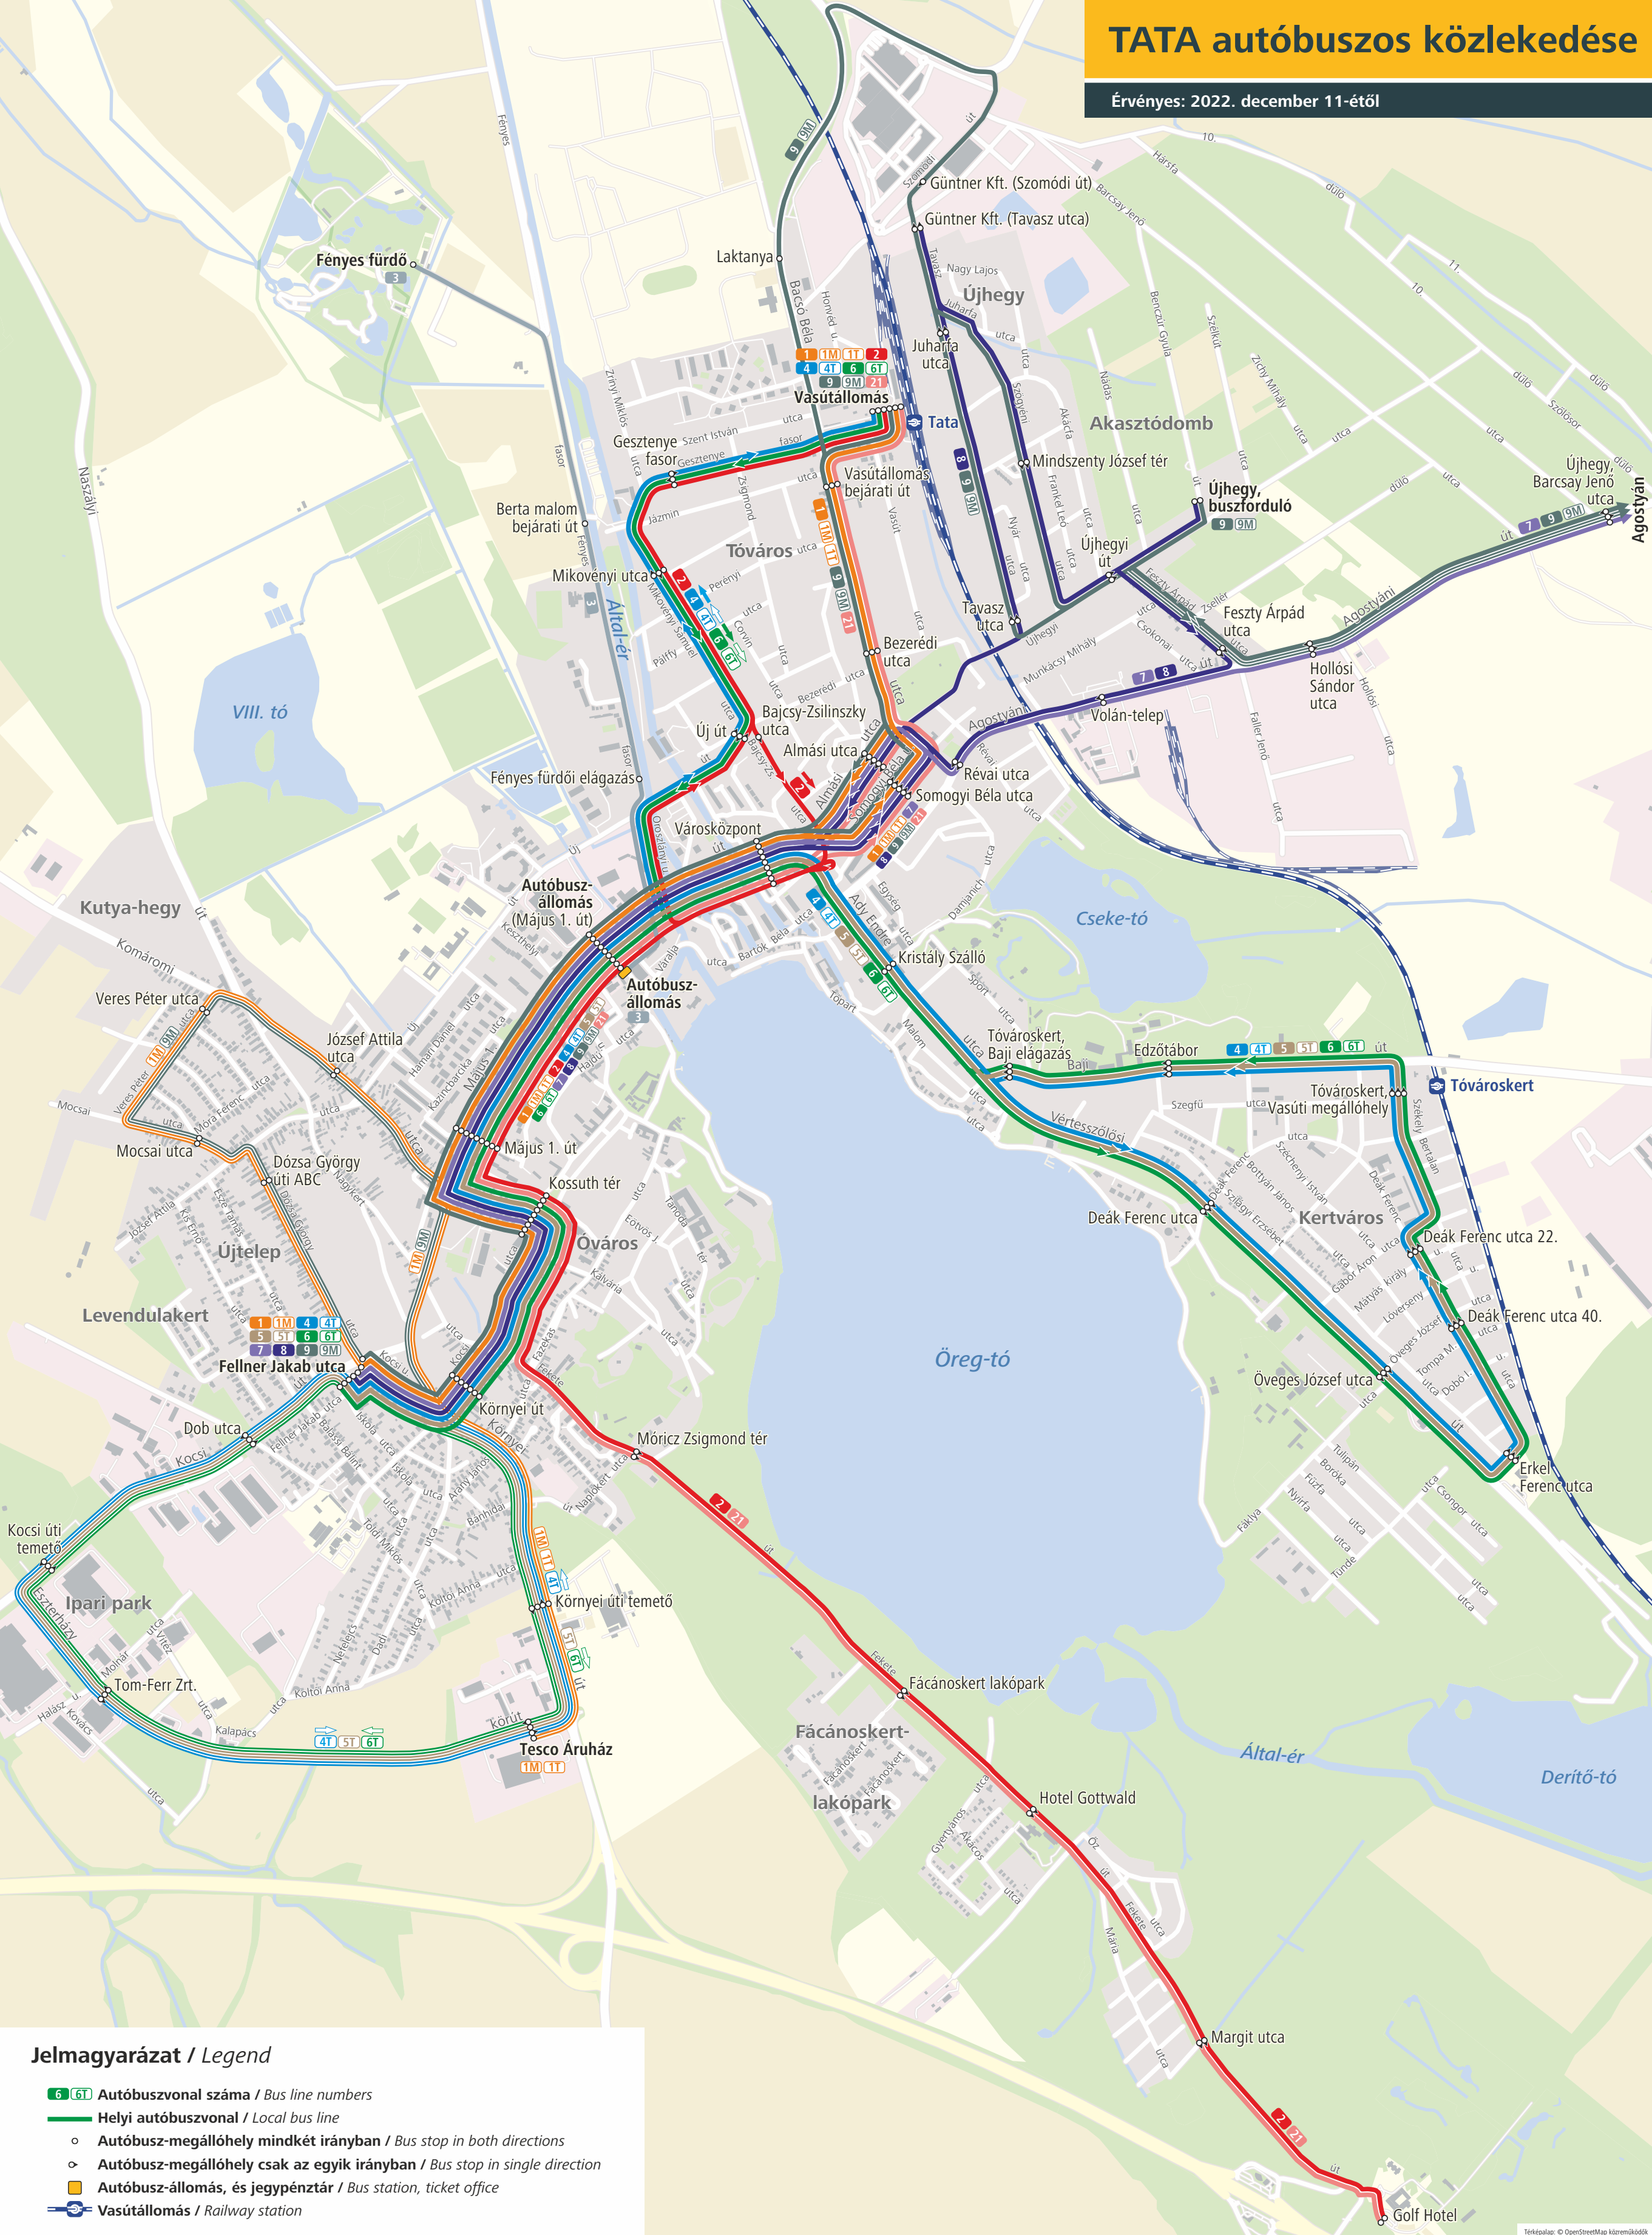

TATA autóbuszos közlekedése

Érvényes: 2022. december 11-étől

Jelmagyarázat / Legend

- 6 6T Autóbuszvonal száma / Bus line numbers
- Helyi autóbuszvonal / Local bus line
- Autóbusz-megállóhely mindkét irányban / Bus stop in both directions
- ◐ Autóbusz-megállóhely csak az egyik irányban / Bus stop in single direction
- Autóbusz-állomás, és jegypénztár / Bus station, ticket office
- Vasútállomás / Railway station