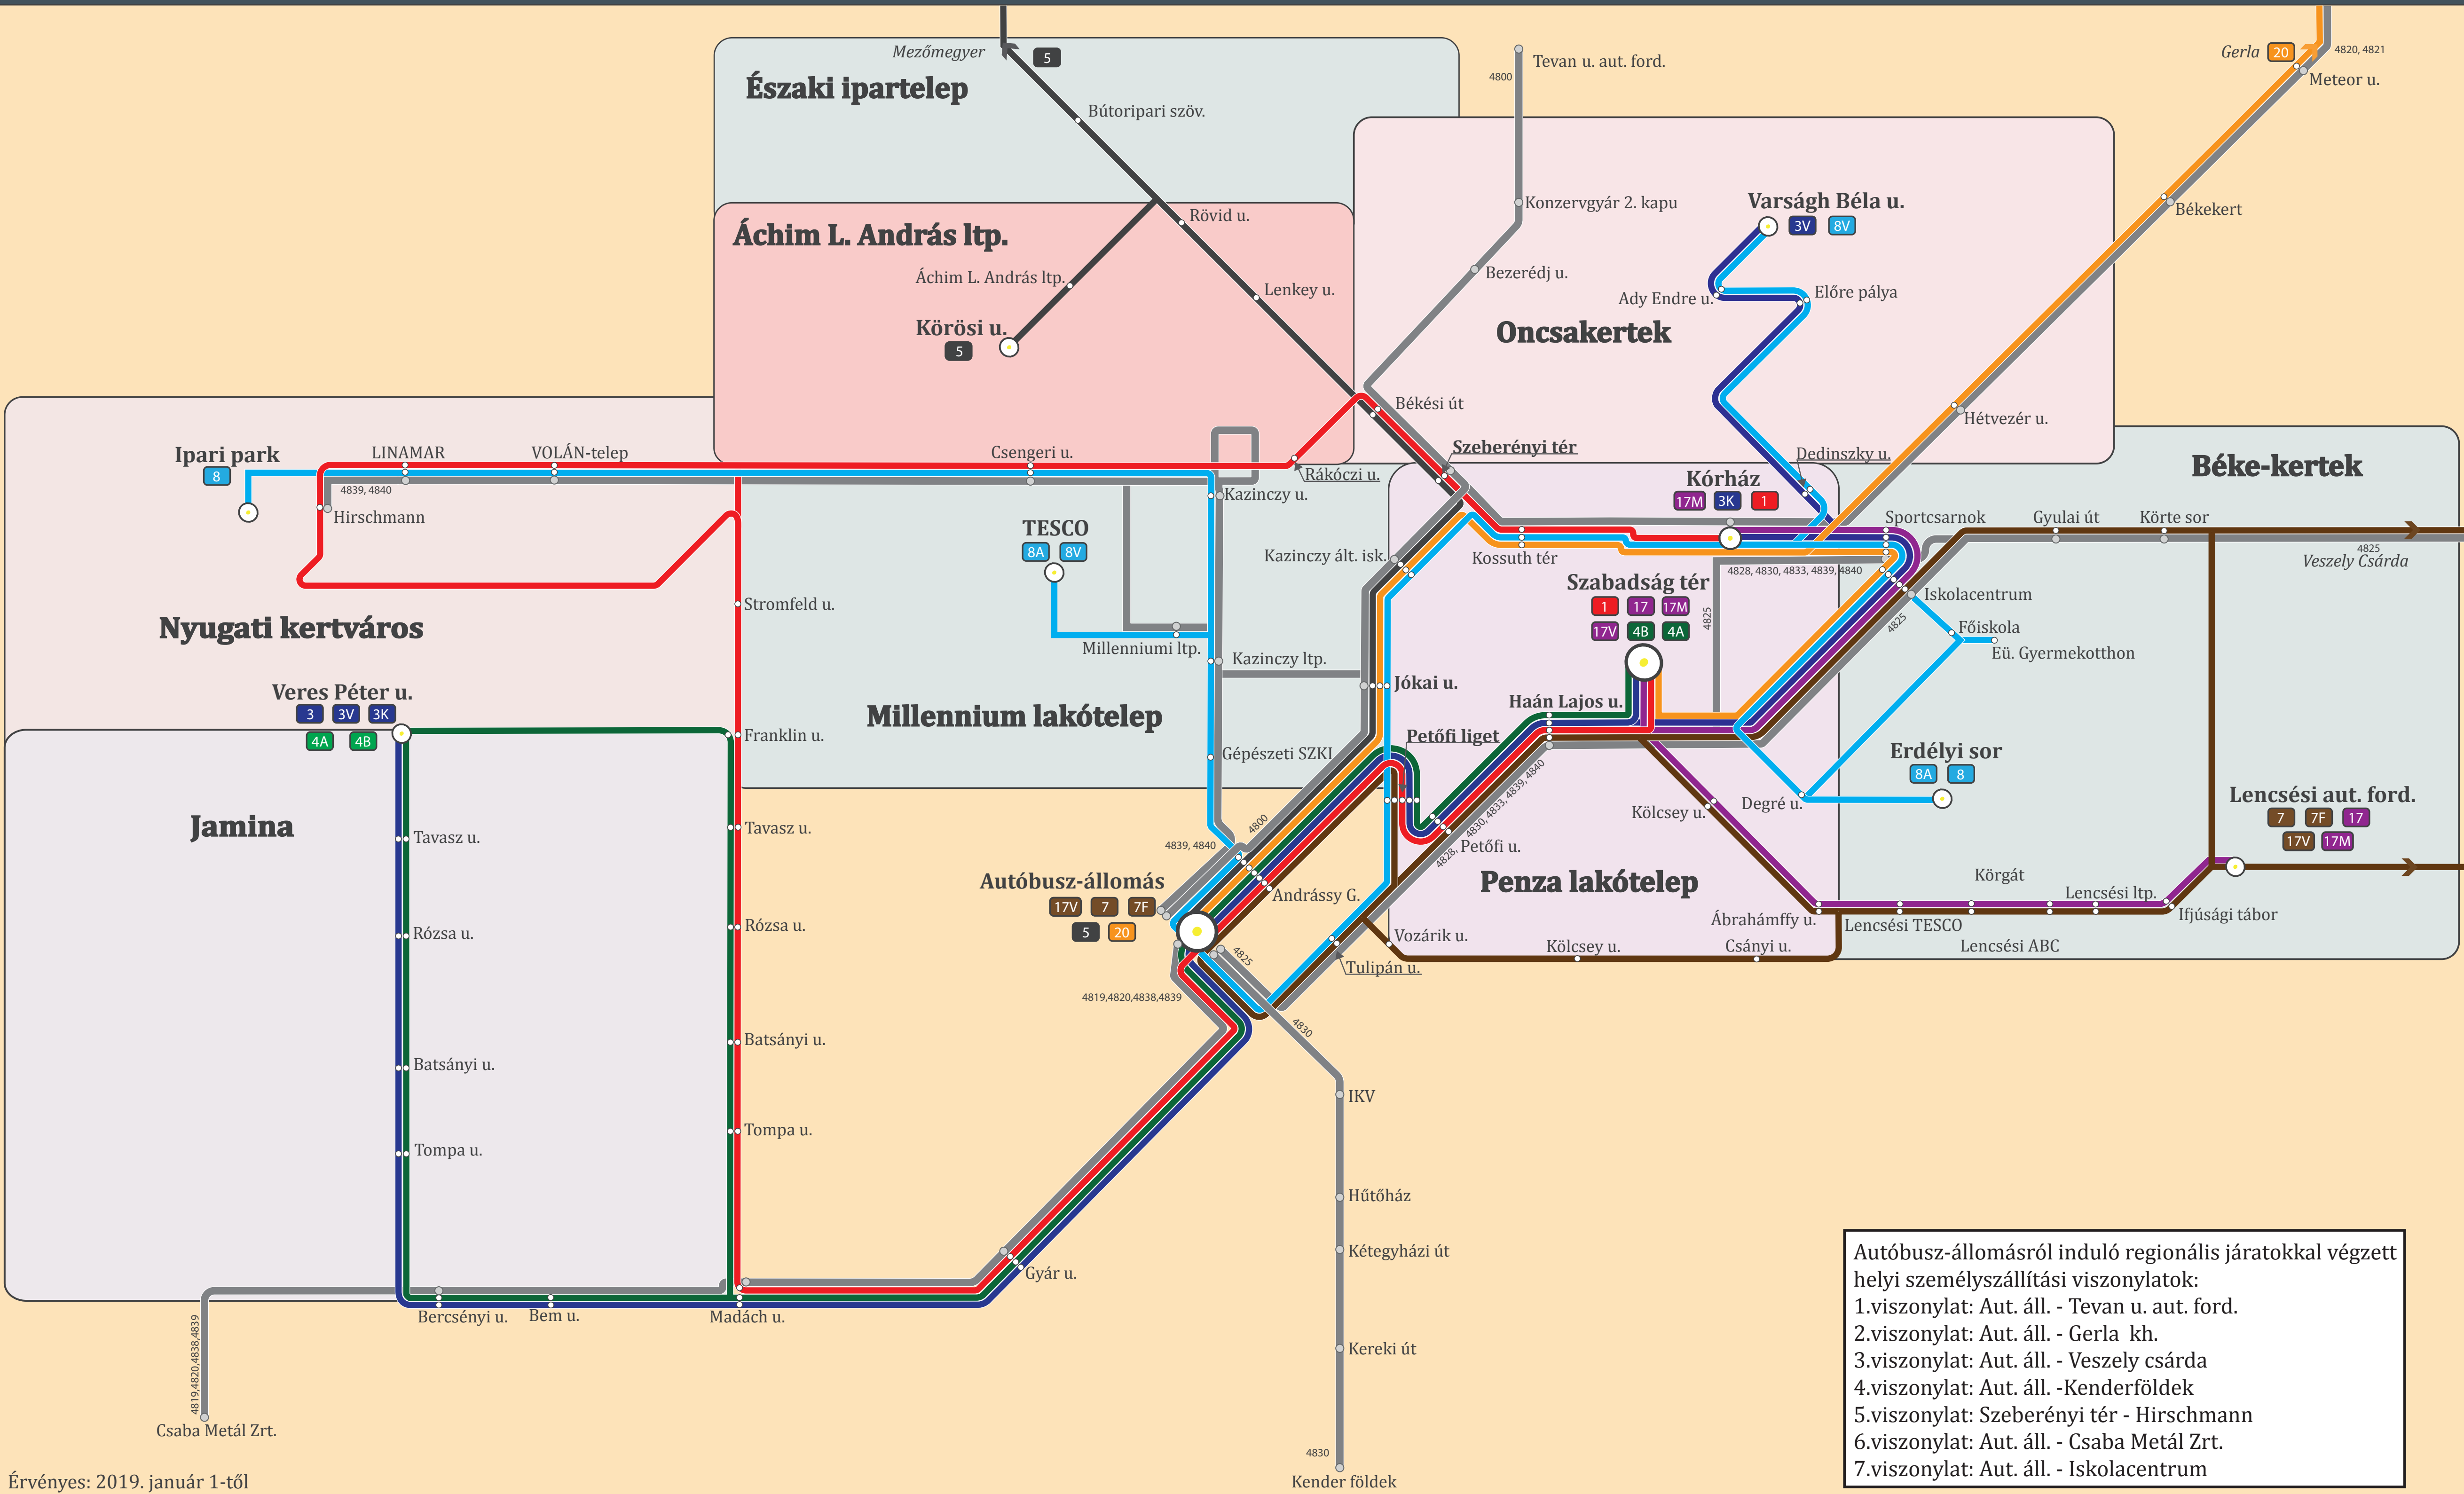

Békéscsaba megyei jogú város helyi közforgalmú autóbusz-közlekedésének vonalhálózata

Autóbusz-állomásról induló regionális járatokkal végzett helyi személyszállítási viszonylatok:

- 1.viszonylat: Aut. áll. - Tevan u. aut. ford.
- 2.viszonylat: Aut. áll. - Gerla kh.
- 3.viszonylat: Aut. áll. - Veszely csárda
- 4.viszonylat: Aut. áll. - Kenderföldek
- 5.viszonylat: Szeberényi tér - Hirschmann
- 6.viszonylat: Aut. áll. - Csaba Metál Zrt.
- 7.viszonylat: Aut. áll. - Iskolacentrum