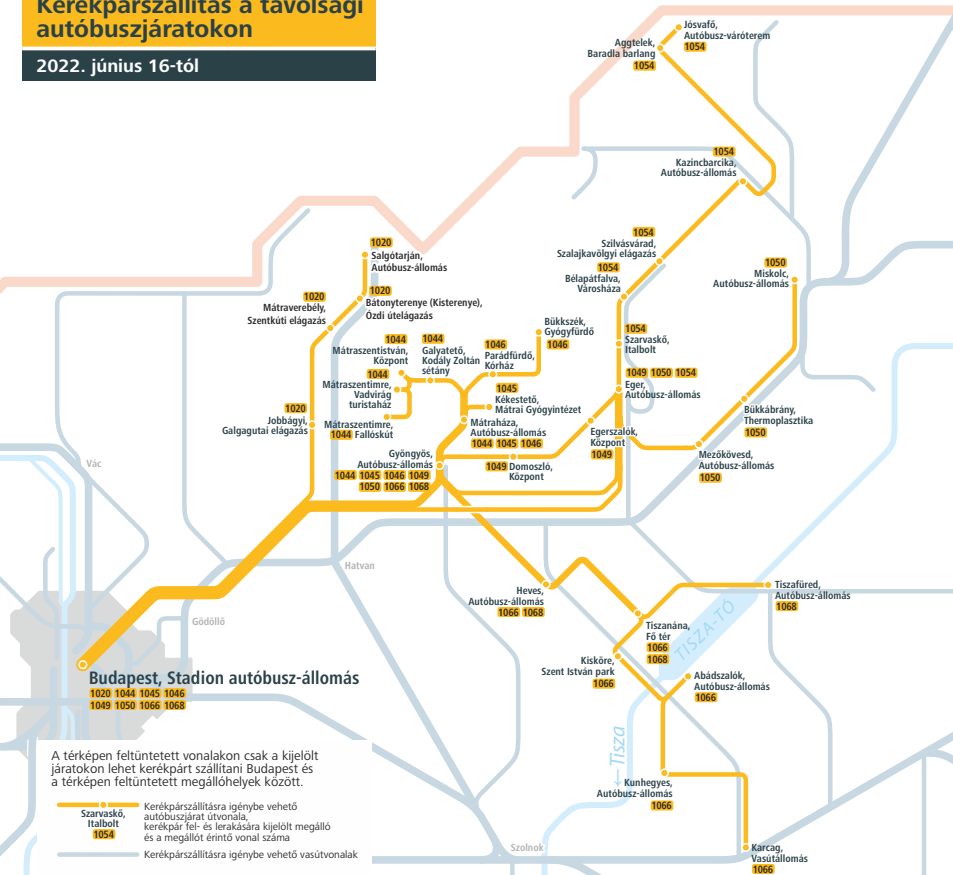

Kerékpárszállítás a távolsági autóbuszjáratokon

2022. június 16-tól