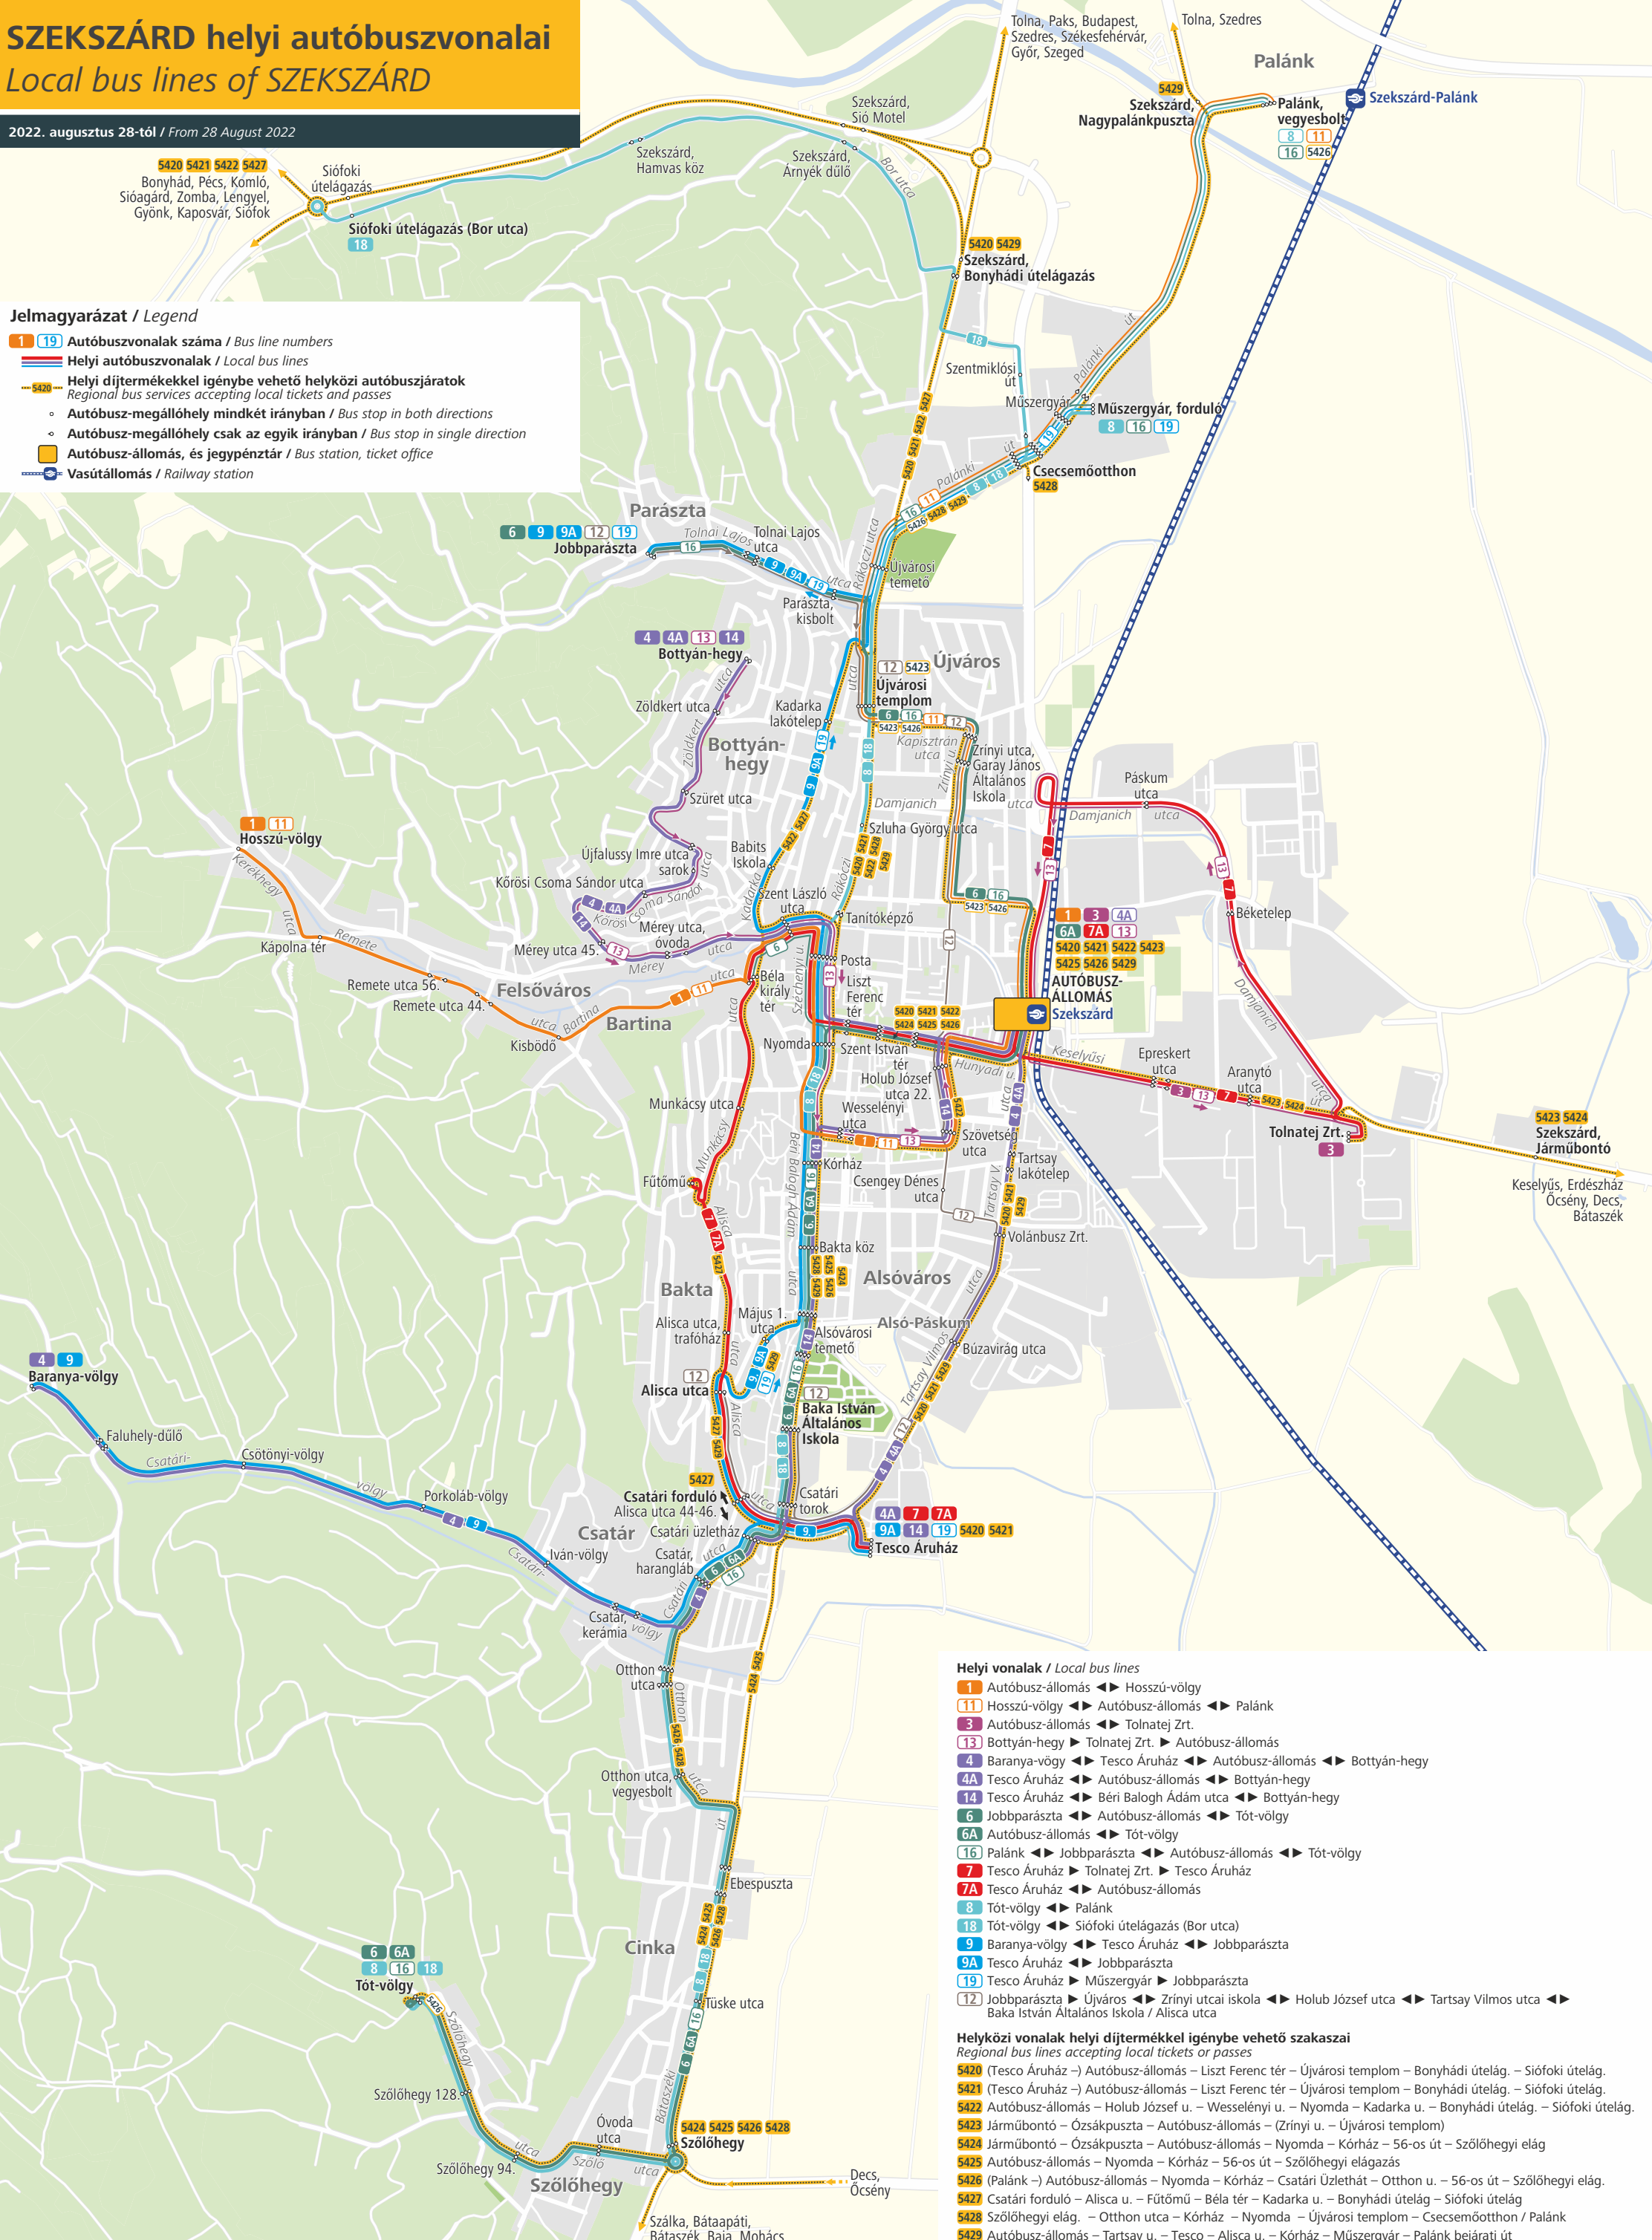

Helyi vonalak / Local bus lines

- 1 Autóbusz-állomás ↔ Hosszú-völgy
- 11 Hosszú-völgy ↔ Autóbusz-állomás ↔ Palánk
- 3 Autóbusz-állomás ↔ Tolnatej Zrt.
- 13 Botyán-hegy ↔ Tolnatej Zrt. ↔ Autóbusz-állomás
- 4 Baranya-völgy ↔ Tesco Áruház ↔ Autóbusz-állomás ↔ Botyán-hegy
- 4A Tesco Áruház ↔ Autóbusz-állomás ↔ Botyán-hegy
- 14 Tesco Áruház ↔ Béri Balogh Ádám utca ↔ Botyán-hegy
- 6 Jobbparászta ↔ Autóbusz-állomás ↔ Tót-völgy
- 6A Autóbusz-állomás ↔ Tót-völgy
- 16 Palánk ↔ Jobbparászta ↔ Autóbusz-állomás ↔ Tót-völgy
- 7 Tesco Áruház ↔ Tolnatej Zrt. ↔ Tesco Áruház
- 7A Tesco Áruház ↔ Autóbusz-állomás
- 8 Tót-völgy ↔ Palánk
- 18 Tót-völgy ↔ Siófoki útelágazás (Bor utca)
- 9 Baranya-völgy ↔ Tesco Áruház ↔ Jobbparászta
- 9A Tesco Áruház ↔ Jobbparászta
- 19 Tesco Áruház ↔ Műszergyár ↔ Jobbparászta
- 12 Jobbparászta ↔ Újváros ↔ Zrínyi utcai iskola ↔ Holub József utca ↔ Tartsay Vilmos utca ↔ Baka István Általános Iskola / Alisca utca