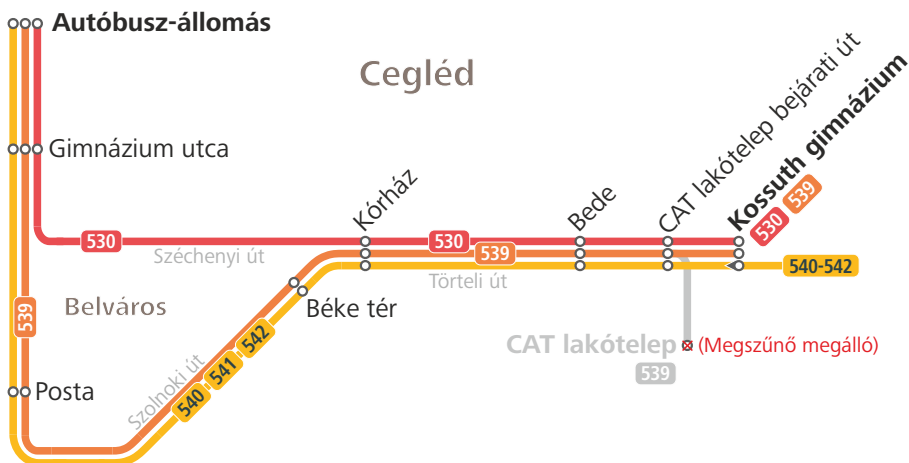

## Cegléd – járataink ezentúl megállnak a Törteli úti Kossuth gimnáziumnál is

2022. szeptember 1-jétől (csütörtöktől)

**530** Autóbusz-állomás ◀▶ Kossuth gimnázium  
(A Posta és a Béke tér érintése nélkül közlekedő gyorsjárat)

**539** Autóbusz-állomás ◀▶ Kossuth gimnázium  
(A CAT lakótelep helyett ezentúl a gimnáziumig közlekedik)

- 530-as jelzéssel gyorsjáratok indulnak, amelyek a Béke térre és a Postánál lévő megállóhoz nem térnek be.
- Az 539-es busz ezentúl sűrűbben, de a CAT lakótelep helyett a Törteli úti Kossuth gimnáziumig közlekedik.

**540** **541** **542** ▶ Cegléd, Autóbusz-állomás

Tanítási időszakban 13:12 és 17:22 között egyes járatok Cegléd központja felé megállnak a gimnáziumnál is. Az iskolát érintő járatok menetrendje a lap túlsó oldalán található.

# Menetrend a gimnáziumot érintő járatokról: