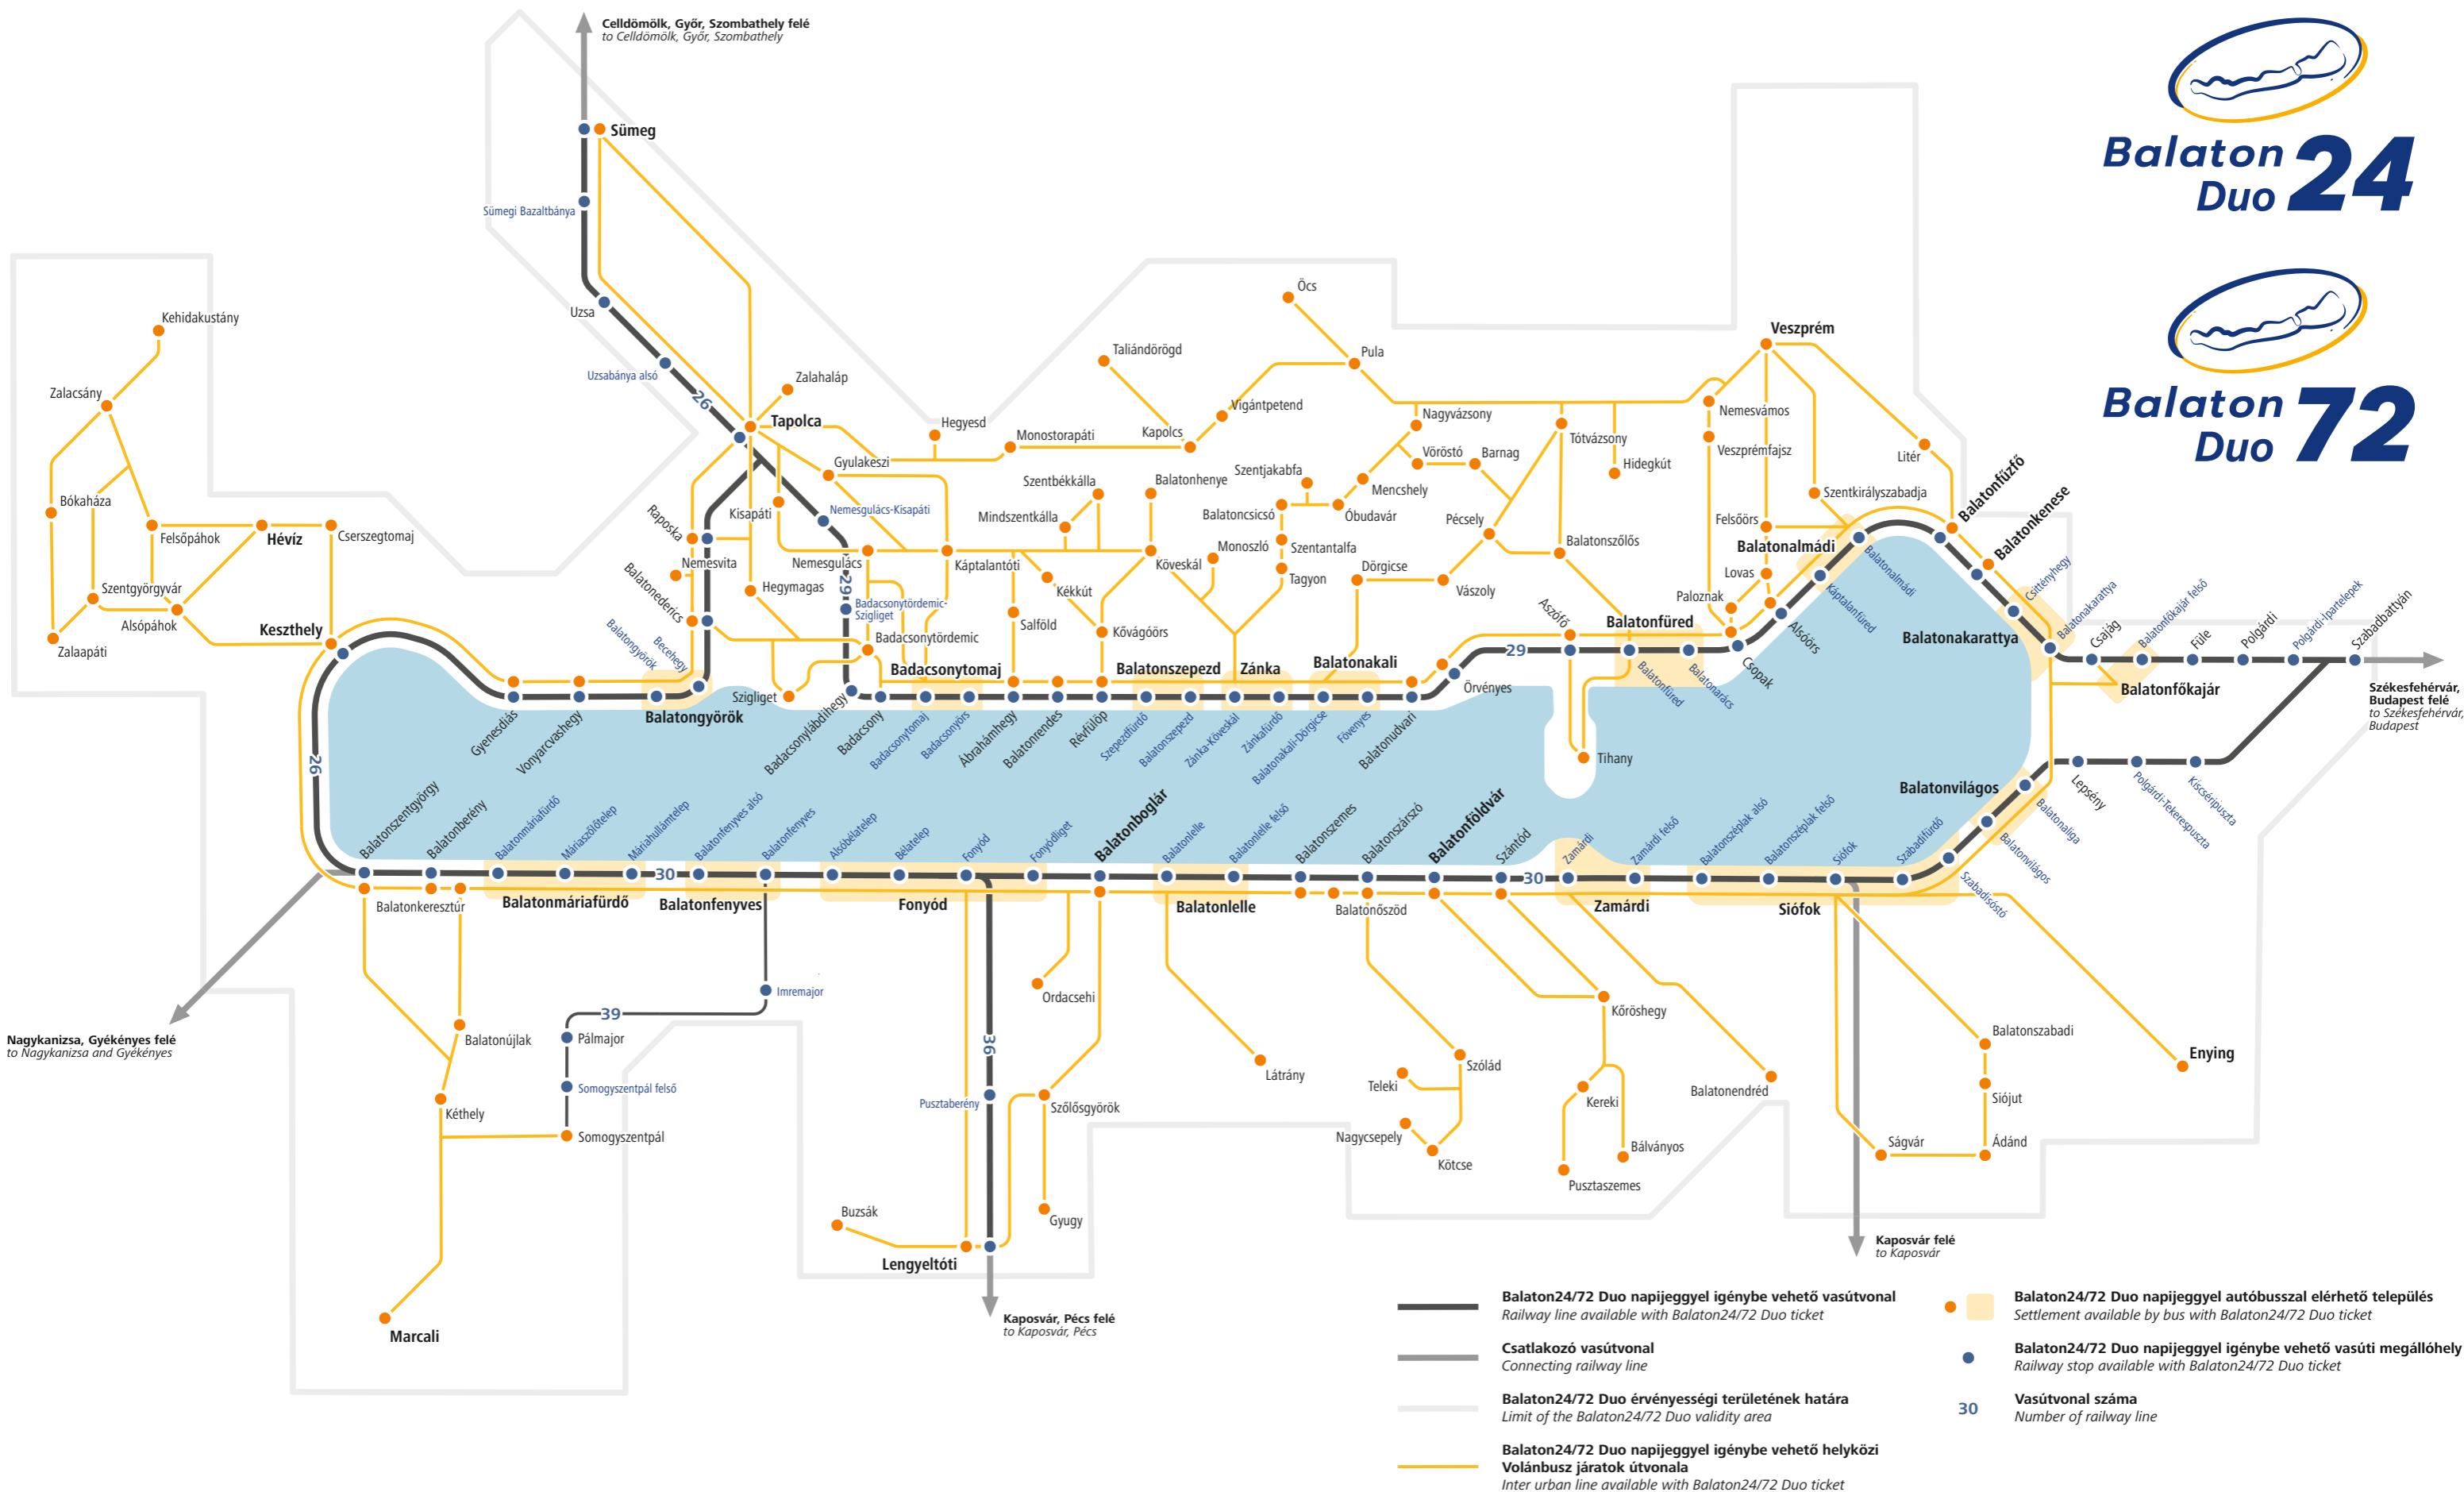

Balaton24/72 Duo napijegy érvényességi területe

Validity area of Balaton24/72 Duo ticket

Balaton Duo 24

Balaton Duo 72

- Balaton24/72 Duo napijeggyel igénybe vehető vasútvonal**
Railway line available with Balaton24/72 Duo ticket
- Csatlakozó vasútvonal**
Connecting railway line
- Balaton24/72 Duo érvényességi területének határa**
Limit of the Balaton24/72 Duo validity area
- Balaton24/72 Duo napijeggyel igénybe vehető helyközi Volánbusz járatok útvonala**
Inter urban line available with Balaton24/72 Duo ticket
- Balaton24/72 Duo napijeggyel autóbuszsal elérhető település**
Settlement available by bus with Balaton24/72 Duo ticket
- Balaton24/72 Duo napijeggyel igénybe vehető vasúti megállóhely**
Railway stop available with Balaton24/72 Duo ticket
- Vasútvonal száma**
Number of railway line