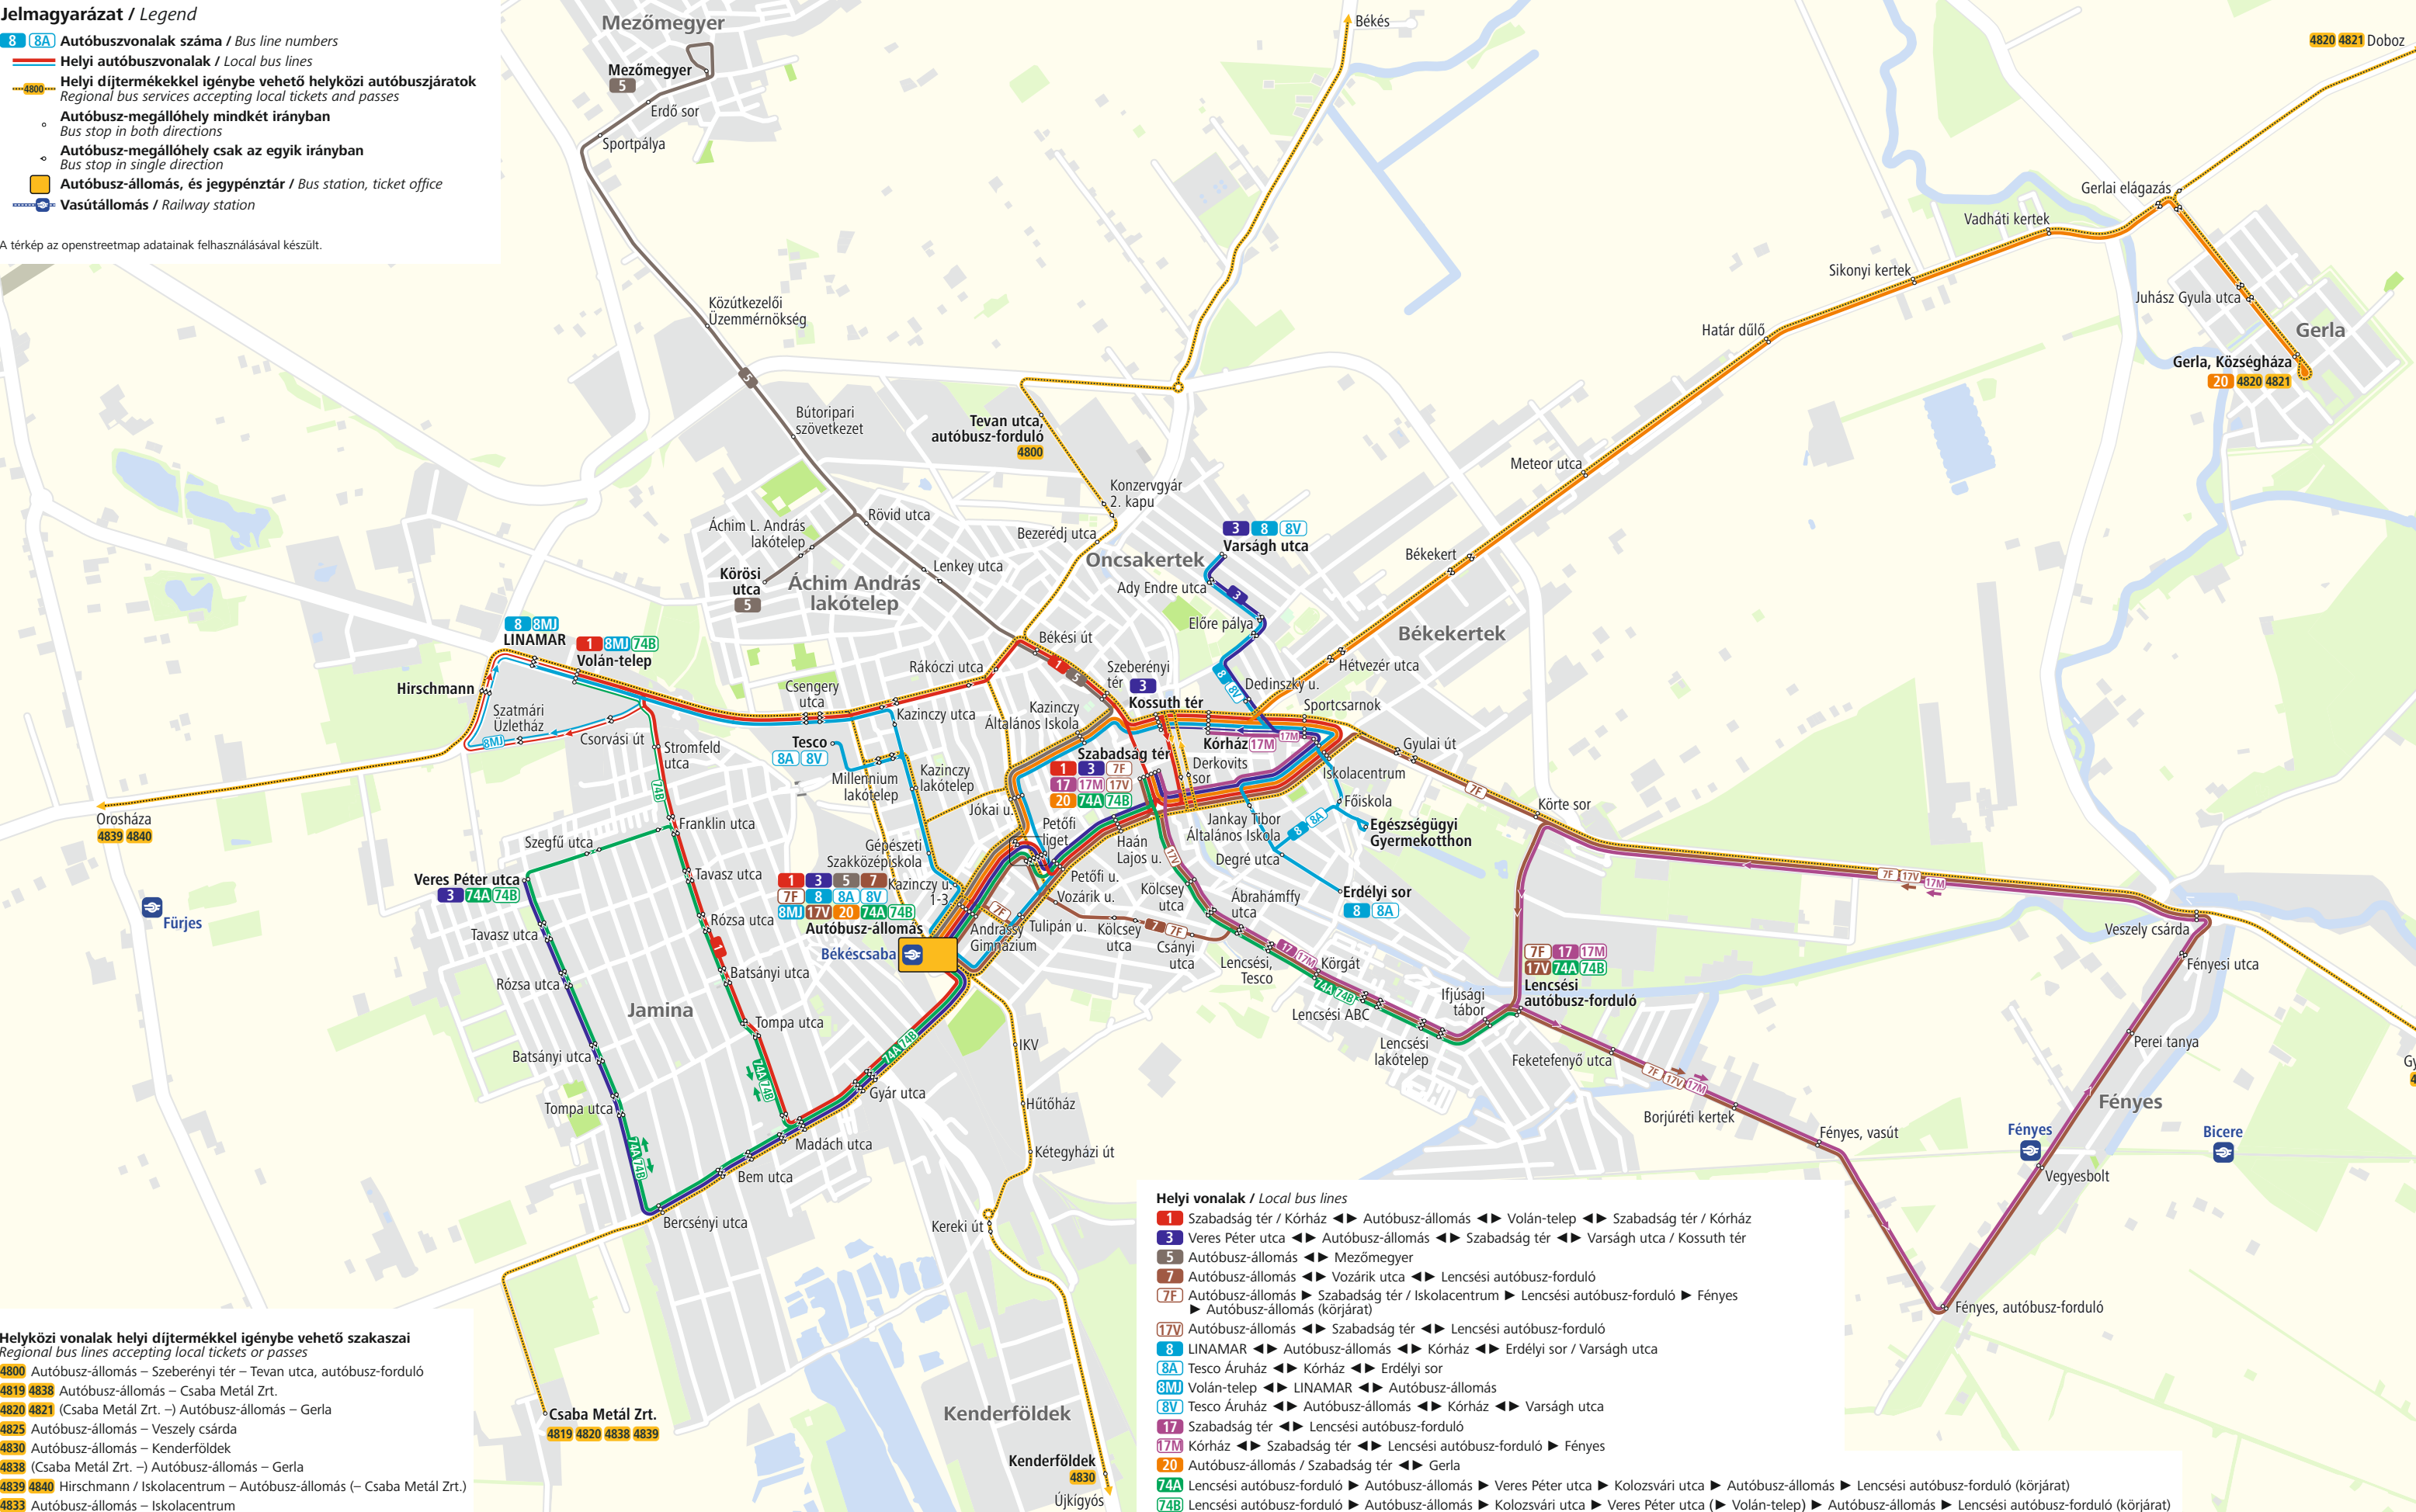

BÉKÉSCSABA helyi autóbuszvonalai

Local bus lines of BÉKÉSCSABA

2022. december 11-étől / From 11/12/2022

Jelmagyarázat / Legend

- **8 8A** Autóbuszvonalak száma / Bus line numbers
- **Helyi autóbuszvonalak / Local bus lines**
- **Helyi díjtermékekkel igénybe vehető helyközi autóbuszjáratok**
  Regional bus services accepting local tickets and passes
- **Autóbusz-megállóhely mindkét irányban**
  Bus stop in both directions
- **Autóbusz-megállóhely csak az egyik irányban**
  Bus stop in single direction
- **Autóbusz-állomás, és jegypénztár / Bus station, ticket office**
- **Vasútállomás / Railway station**

A térkép az openstreetmap adatainak felhasználásával készült.

1. #### Helyközi vonalak helyi díjtermékekkel igénybe vehető szakaszai
2. Regional bus lines accepting local tickets or passes
3. **4800** Autóbusz-állomás – Szeberényi tér – Tevan utca, autóbusz-forduló
   - **4819 4838** Autóbusz-állomás – Csaba Metál Zrt.
   - **4820 4821** (Csaba Metál Zrt. →) Autóbusz-állomás – Gerla
   - **4825** Autóbusz-állomás – Veszely csárda
   - **4830** Autóbusz-állomás – Kenderfőldék
   - **4838** (Csaba Metál Zrt. →) Autóbusz-állomás – Gerla
   - **4839 4840** Hirschmann / Iskolacentrum – Autóbusz-állomás (← Csaba Metál Zrt.)
   - **4833** Autóbusz-állomás – Iskolacentrum

1. #### Helyi vonalak / Local bus lines
2. **1** Szabadság tér / Kórház ↔ Autóbusz-állomás ↔ Volán-telep ↔ Szabadság tér / Kórház
   - **3** Veres Péter utca ↔ Autóbusz-állomás ↔ Szabadság tér ↔ Varságh utca / Kossuth tér
   - **5** Autóbusz-állomás ↔ Mezőmegyer
   - **7** Autóbusz-állomás ↔ Vozárik utca ↔ Lencsési autóbusz-forduló
   - **7F** Autóbusz-állomás ▶ Szabadság tér / Iskolacentrum ▶ Lencsési autóbusz-forduló ▶ Fényes
     ▶ Autóbusz-állomás (körjárat)
   - **17V** Autóbusz-állomás ↔ Szabadság tér ↔ Lencsési autóbusz-forduló
   - **8** LINAMAR ↔ Autóbusz-állomás ↔ Kórház ↔ Erdélyi sor / Varságh utca
   - **8A** Tesco Áruház ↔ Kórház ↔ Erdélyi sor
   - **8MJ** Volán-telep ↔ LINAMAR ↔ Autóbusz-állomás
   - **8V** Tesco Áruház ↔ Autóbusz-állomás ↔ Kórház ↔ Varságh utca
   - **17** Szabadság tér ↔ Lencsési autóbusz-forduló
   - **17M** Kórház ↔ Szabadság tér ↔ Lencsési autóbusz-forduló ▶ Fényes
   - **20** Autóbusz-állomás / Szabadság tér ↔ Gerla
   - **74A** Lencsési autóbusz-forduló ▶ Autóbusz-állomás ▶ Veres Péter utca ▶ Kolozsvári utca ▶ Autóbusz-állomás ▶ Lencsési autóbusz-forduló (körjárat)
   - **74B** Lencsési autóbusz-forduló ▶ Autóbusz-állomás ▶ Kolozsvári utca ▶ Veres Péter utca (▶ Volán-telep) ▶ Autóbusz-állomás ▶ Lencsési autóbusz-forduló (körjárat)