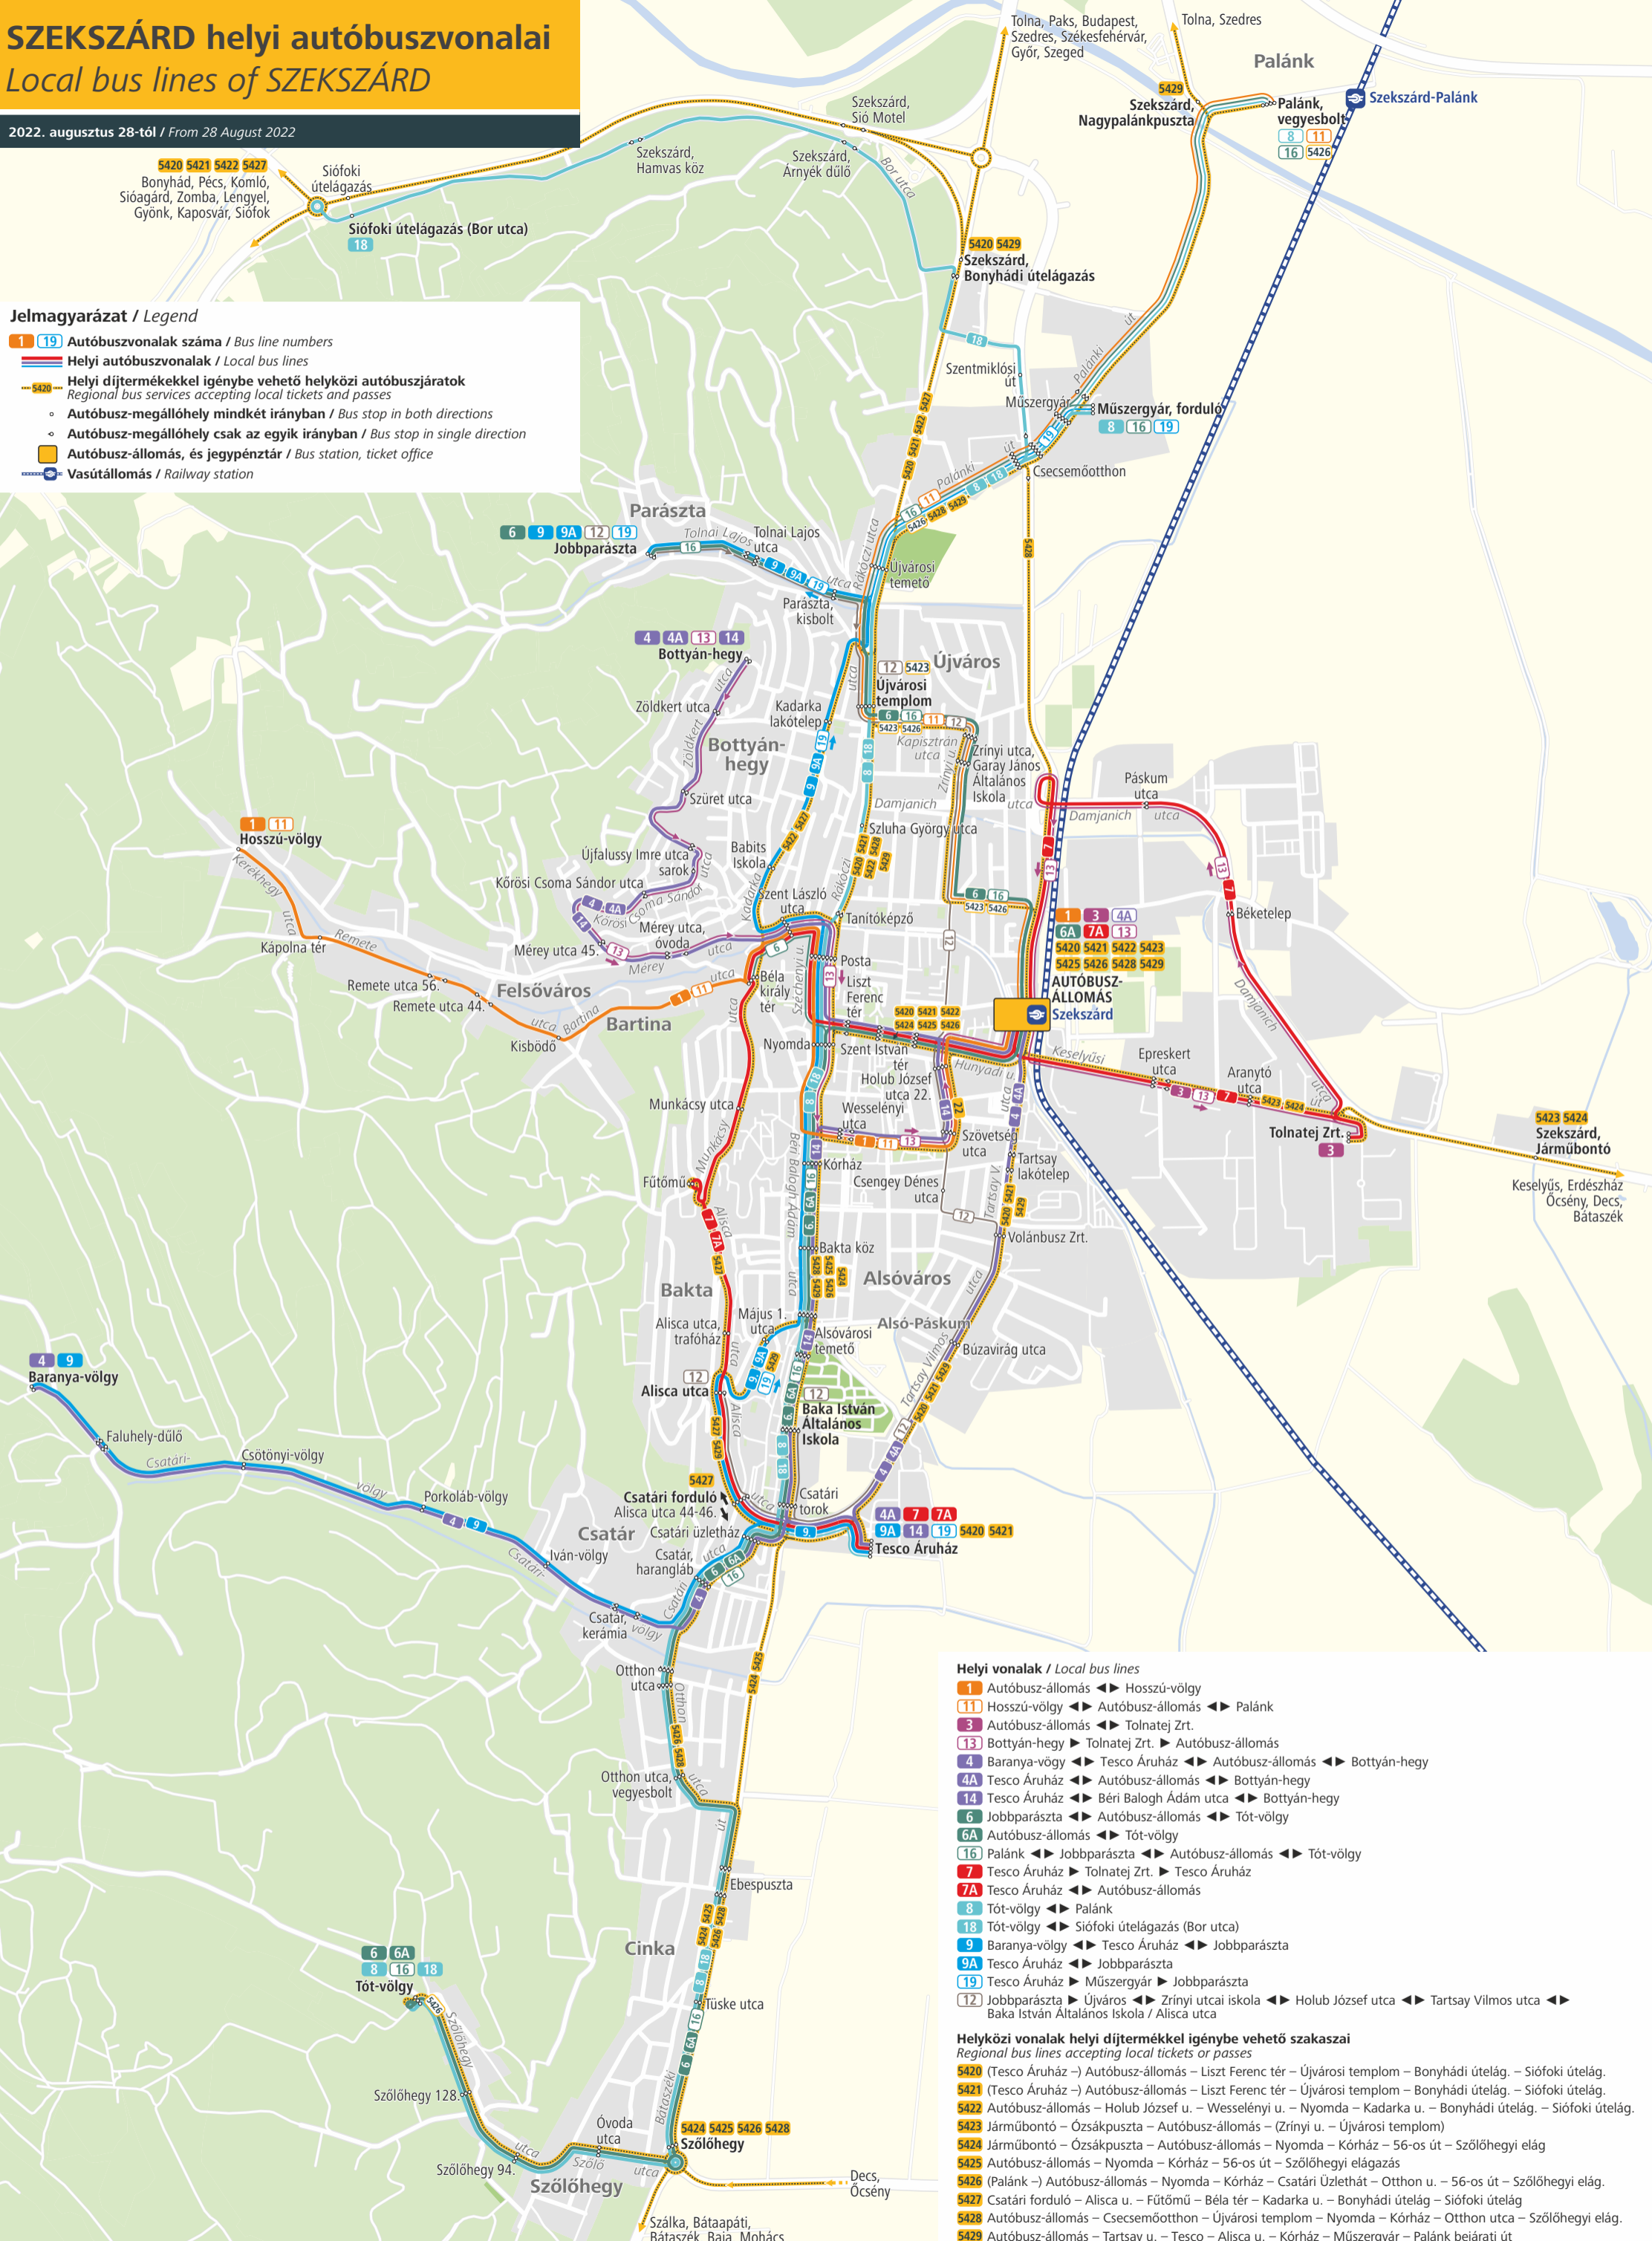

Helyi vonalak / Local bus lines

- 1 Autóbusz-állomás ↔ Hosszú-völgy
- 11 Hosszú-völgy ↔ Autóbusz-állomás ↔ Palánk
- 3 Autóbusz-állomás ↔ Tolnatej Zrt.
- 13 Bottyán-hegy ↔ Tolnatej Zrt. ↔ Autóbusz-állomás
- 4 Baranya-völgy ↔ Tesco Áruház ↔ Autóbusz-állomás ↔ Bottyán-hegy
- 4A Tesco Áruház ↔ Autóbusz-állomás ↔ Bottyán-hegy
- 14 Tesco Áruház ↔ Béri Balogh Ádám utca ↔ Bottyán-hegy
- 6 Jobbparászta ↔ Autóbusz-állomás ↔ Tót-völgy
- 6A Autóbusz-állomás ↔ Tót-völgy
- 16 Palánk ↔ Jobbparászta ↔ Autóbusz-állomás ↔ Tót-völgy
- 7 Tesco Áruház ↔ Tolnatej Zrt. ↔ Tesco Áruház
- 7A Tesco Áruház ↔ Autóbusz-állomás
- 8 Tót-völgy ↔ Palánk
- 18 Tót-völgy ↔ Siófoki útelágazás (Bor utca)
- 9 Baranya-völgy ↔ Tesco Áruház ↔ Jobbparászta
- 9A Tesco Áruház ↔ Jobbparászta
- 19 Tesco Áruház ↔ Műszergyár ↔ Jobbparászta
- 12 Jobbparászta ↔ Újváros ↔ Zrínyi utcai iskola ↔ Holub József utca ↔ Tartsay Vilmos utca ↔ Baka István Általános Iskola / Alisca utca