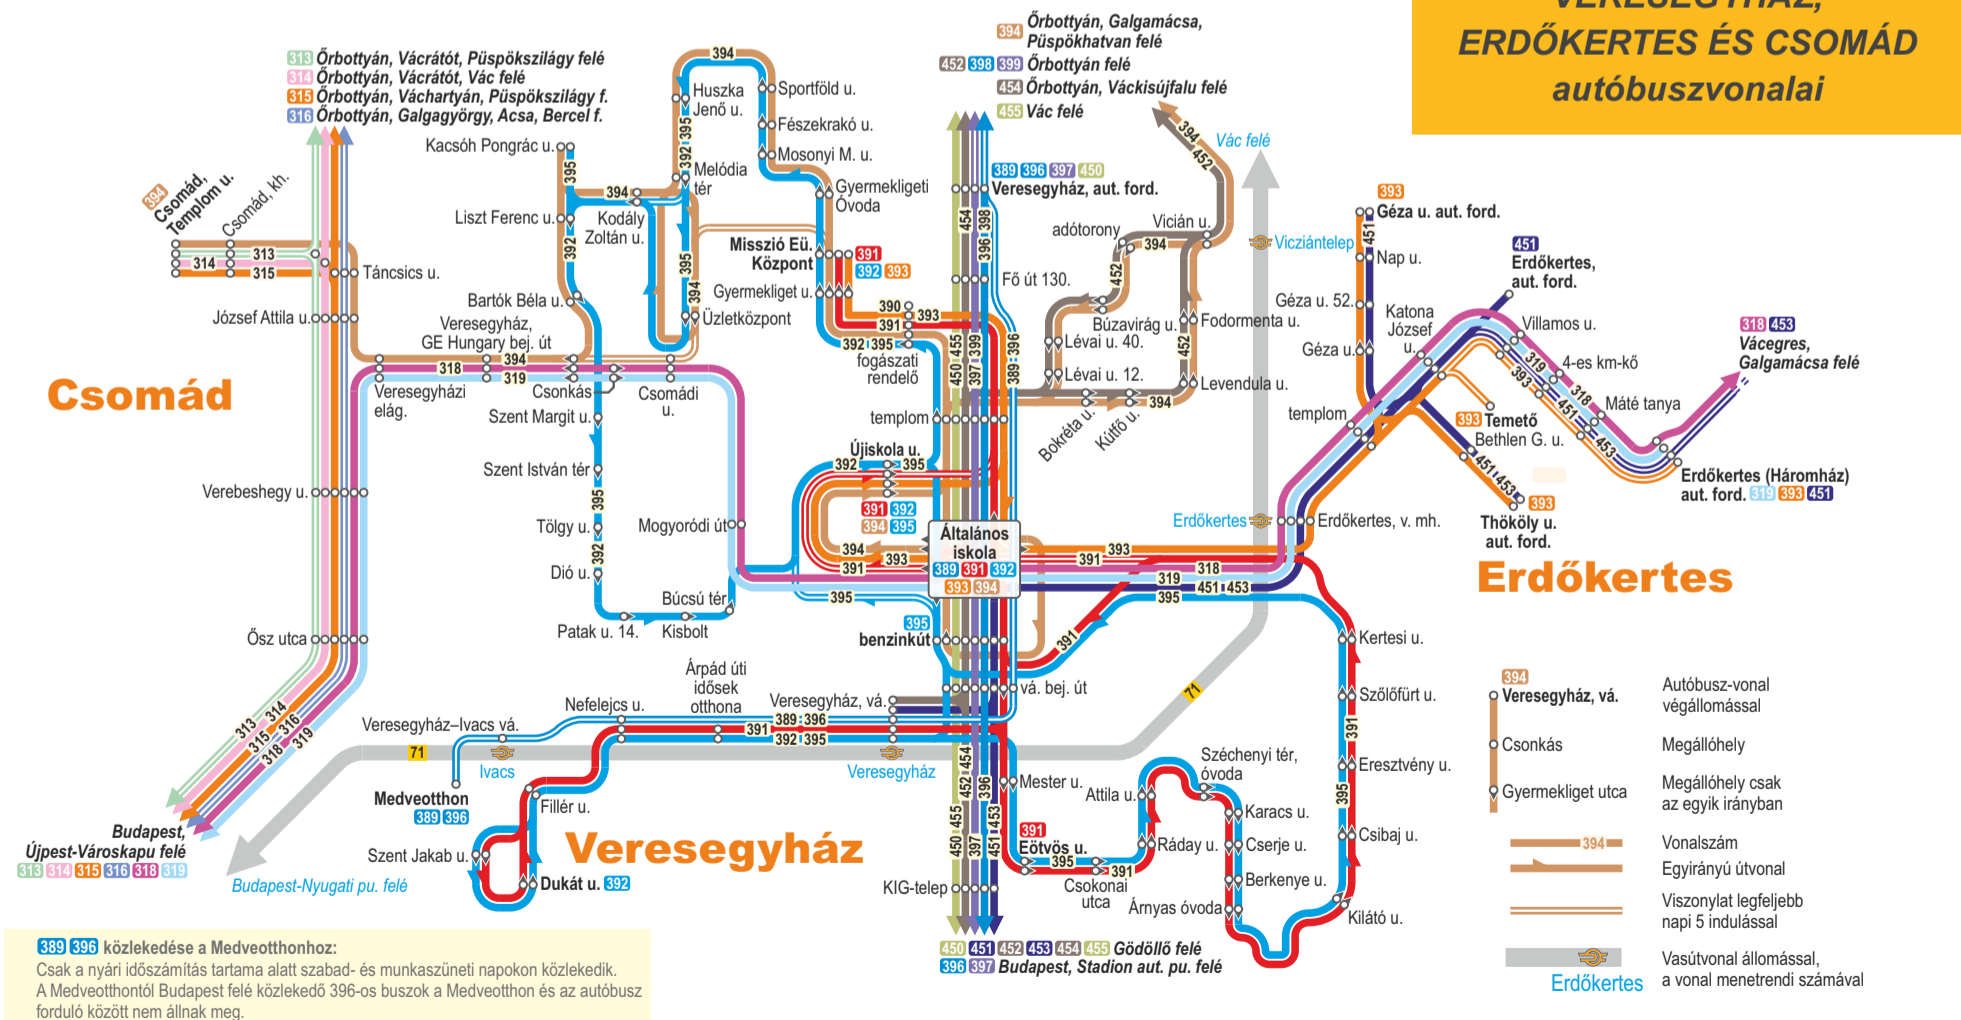

**VOLANBUSZ**  
**GÖDÖLLŐ**  
 helyi autóbuszvonalai

**VOLANBUSZ**  
**VERESEGYHÁZ,**  
**ERDŐKERTES ÉS CSOMÁD**  
 autóbuszvonalai

389 396 közlekedése a Medveotthonhoz:  
 Csak a nyári időszámítás tartama alatt szabad- és munkaszüneti napokon közlekedik.  
 A Medveotthonról Budapest felé közlekedő 396-os buszok a Medveotthon és az autóbusz forduló között nem állnak meg.

**Csomád, Erdőkertes és Veresegyház autóbuszvonalai**

313 Budapest – Órbottyán – Vácrátót – Püspökszilágy	391 Veresegyház, Misszió - Ivacsok - Hegyek - Misszió	399 Budapest – Veresegyház – Órbottyán
314 Budapest – Órbottyán – Vácrátót – Vácduka – Vác	392 Veresegyház, Ivacsok – Ligetek – Csonkás – Ivacsok	450 Gödöllő – Veresegyház
315 Budapest – Órbottyán – Váchartyán – Püspökszilágy	393 Veresegyház, Misszió – Erdőkertes – Veresegyház, Misszió	451 Gödöllő – Veresegyház – Erdőkertes – Veresegyház – Gödöllő
316 Budapest – Órbottyán – Galgagyörk – Acsa – Bercel / Nógrádkövesd	394 Csomád – Veresegyház – Órbottyán – Galgamácsa – Püspökhatvan	452 Gödöllő – Veresegyház – Órbottyán
318 Budapest – Fót – Veresegyház – Galgamácsa	395 Veresegyház, Ligetek – Csonkás – Ivacsok – Hegyek	453 Galgamácsa – Erdőkertes – Veresegyház – Gödöllő
319 Budapest – Fót – Veresegyház – Erdőkertes	396 Budapest – Szada – Veresegyház – (Medveotthon)	454 Gödöllő – Veresegyház – Órbottyán – Váckisújfalu
389 Veresegyház Medveotthon – Központ	397 Budapest – Veresegyház	455 Gödöllő – Veresegyház – Vácrátót – Vác
	398 Budapest – Szada – Veresegyház – Órbottyán	