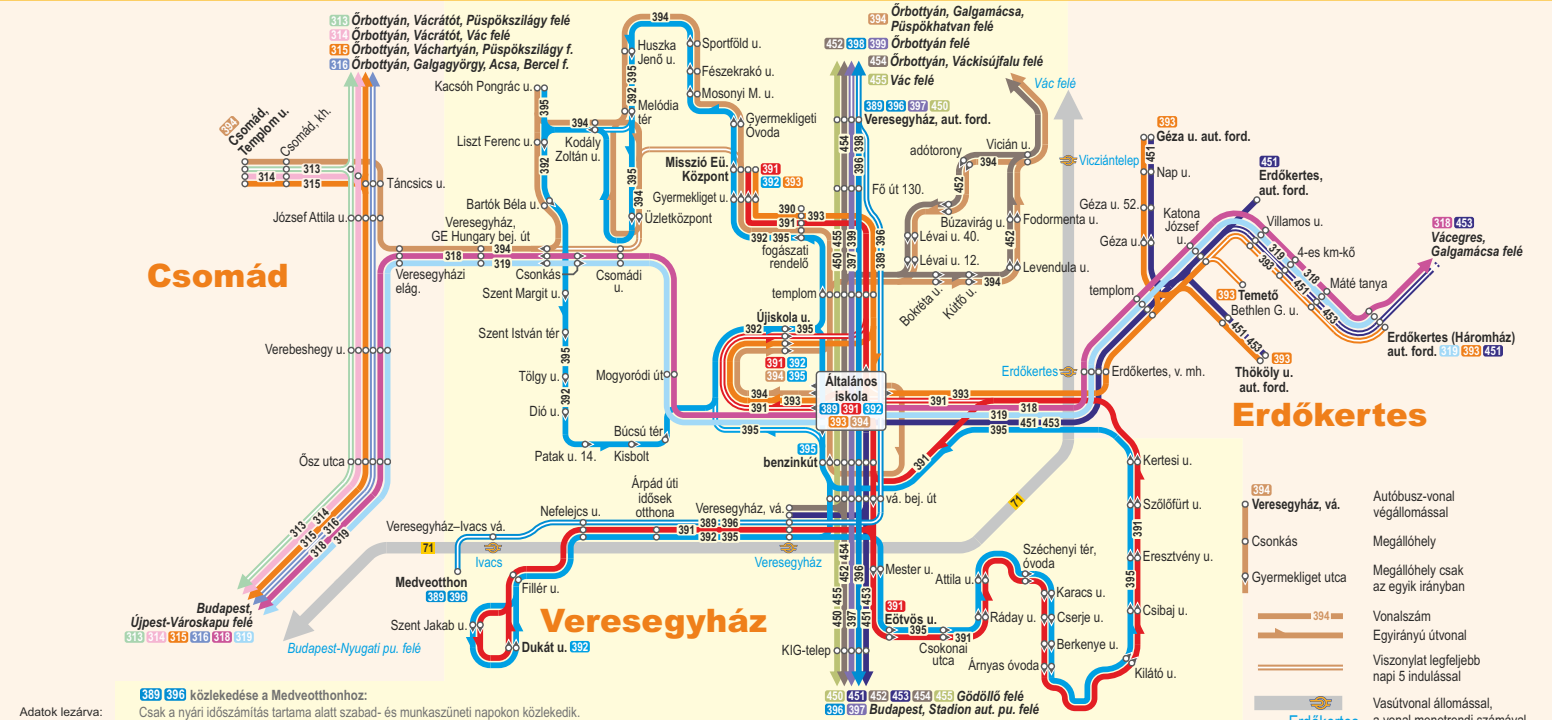

1. **Helyközi autóbuszvonalak a Börzsöny térségében**
2. 623 Vác – Tolmács – Rétság – Dejtár
   - 631 Vác – Nógrád – Diósjenő
   - 632 Vác – Rétság – Bernecebarát – Szob
   - 350 Vác – Kóspallag – Márianosztra – Szob
   - 351 Vác – Szokolya – Királyrét – Kóspallag
   - 632 Kismaros – Szokolya – Királyrét
   - 633 Kismaros – Kóspallag
   - 634 Márianosztra – Szob
   - 635 (Zebegény) – Szob – Vámosmikola – Parassapuszta, oh. – Drégelypalánk
   - 636 Vámosmikola – Tésa

1. **Távolsági vonalak**
2. 1010 Budapest – Balassagyarmat – Szécsény – Salgótarján
   - 1011 Budapest – Balassagyarmat – Szécsény – Litke
   - 1012 Budapest – Nógrádmegyer – Salgótarján
   - 1013 Budapest – Rétság – Romhány – Balassagyarmat

1. **Helyi autóbuszvonalak**
2. 360 Szécsény – Nagymező u. – Kórház
   - 361 Telep u. – Autóbuszállomás – Buki sor – Szécsény
   - 362 Szélső sor – Deákvár – Autóbuszállomás – DDC
   - 363 Autóbuszállomás – Gombás – Sejce, lakótelep
   - 364 Autóbuszállomás – Március 15. tér – Kórház – Autóbuszállomás
   - 365 Autóbuszállomás – Kórház – Március 15. tér – Autóbuszállomás
   - 366 Gombási út – Deákvár – Alsóváros

1. **Helyközi autóbuszvonalak helyi szakaszai**
2. 300 343 349 Autóbuszállomás – Gumigyár
   - 371 Autóbuszállomás – Földvár tér
   - 342 346 Autóbuszállomás – Máriauvar v. mh.
   - 314 334 335 336 Autóbuszállomás –
   - 337 338 339 ContiTech Hungaria / Mihály tanya
   - 347 348 Szécsény aut. ford. – Autóbuszállomás – ContiTech Hungaria
   - 333 Autóbuszállomás – Korontáli puszta
   - 328 329 330 331 Autóbuszállomás –
   - 332 350 351 Sejcei elág. / Transzfórátor áll.