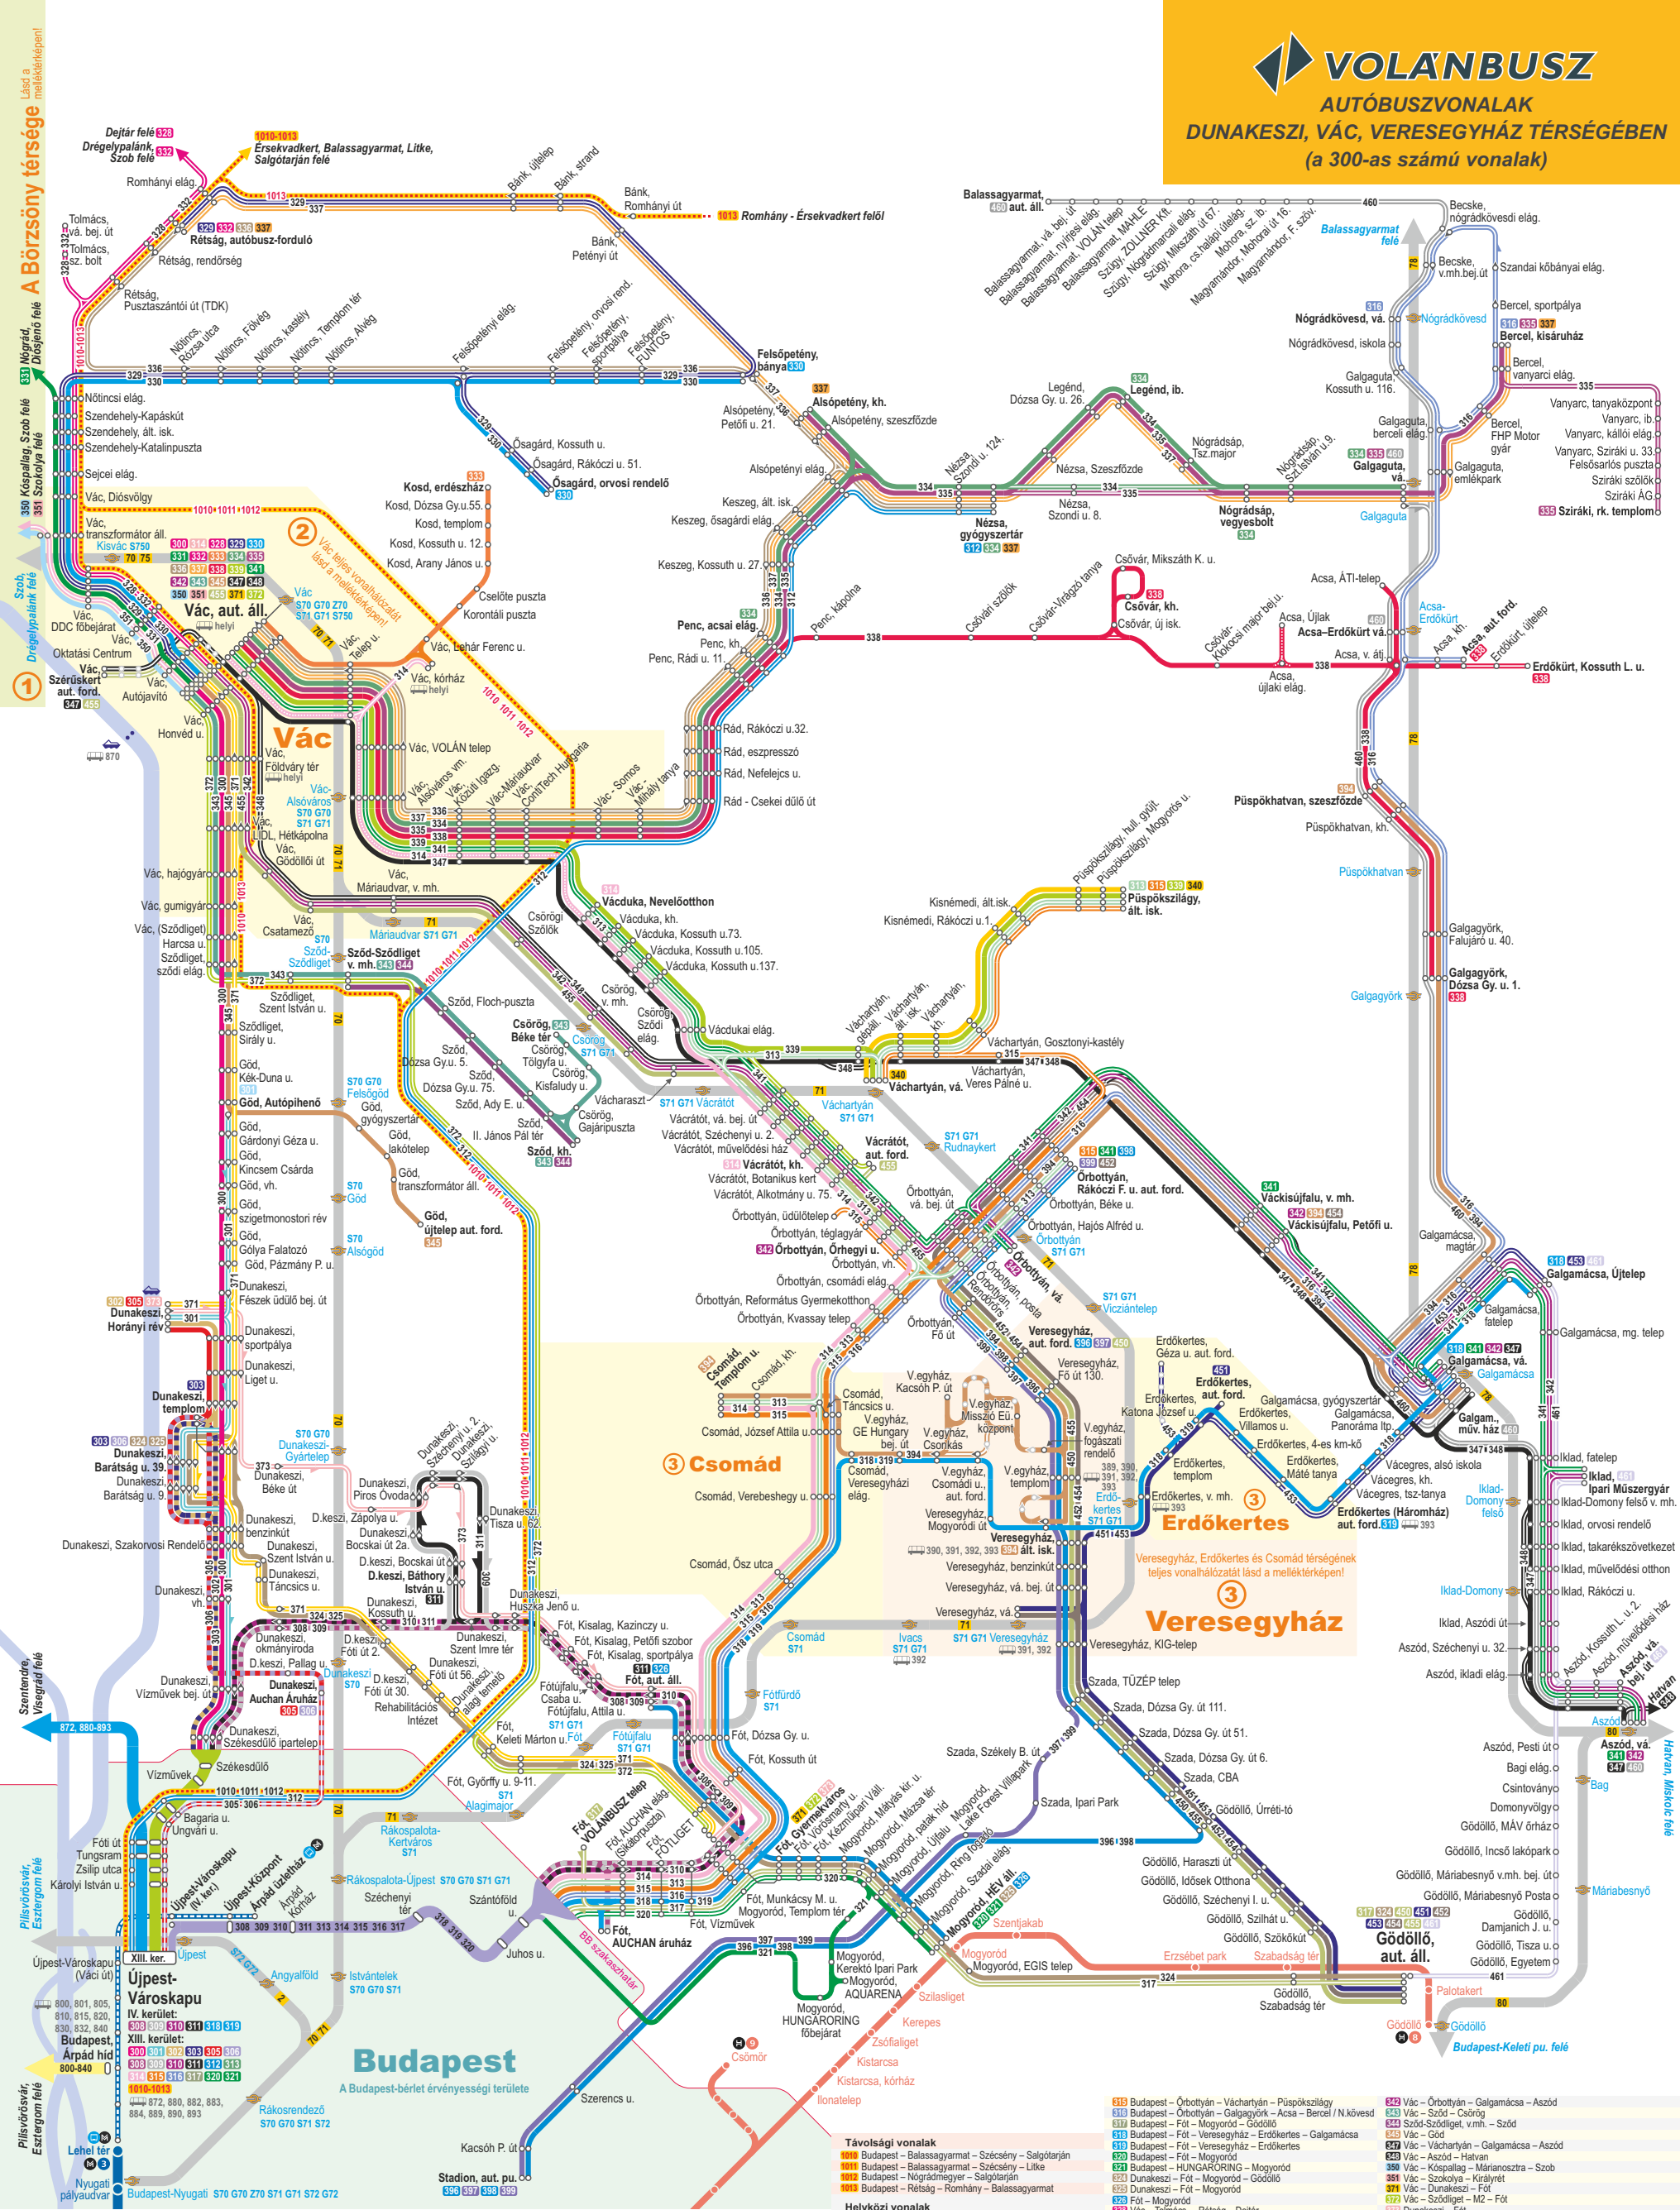

AUTÓBUSZVONALAK DUNAKESZI, VÁC, VERESEGHÁZ TÉRSÉGÉBEN (a 300-as számú vonalak)

Lásd a mellékletképet!
Méggyőződés
A Börzsony térsége

3 Csomád

Veresegyház

001 Dunakeszi, Horányi rév 002 Dunakeszi, sportpálya 003 Dunakeszi, templom 338 Vonalszám, menetrendi szám - Egyirányú útvonal - Csúcsidő utóvonalazás - Kis forgalmú viszonylat (legfeljebb napi 5 indulás) - Távolsági autóbusszonal	- Autóbussz-vonal végállomással, vonalszámmal - Megállóhely - Megállóhely csak az egyik irányban - Átszállási lehetőség helyi autóbusszáratokra - Átszállási lehetőség átkelőkajára - Vasútvonal a menetrendi név számával, állomással, állomásnévvel és az állomáson megálló elővárosi vonal vonalszámával - HÉV-vonal állomással, állomásnévvel - Metrovonal állomással - Metroptóló autóbussz-vonala