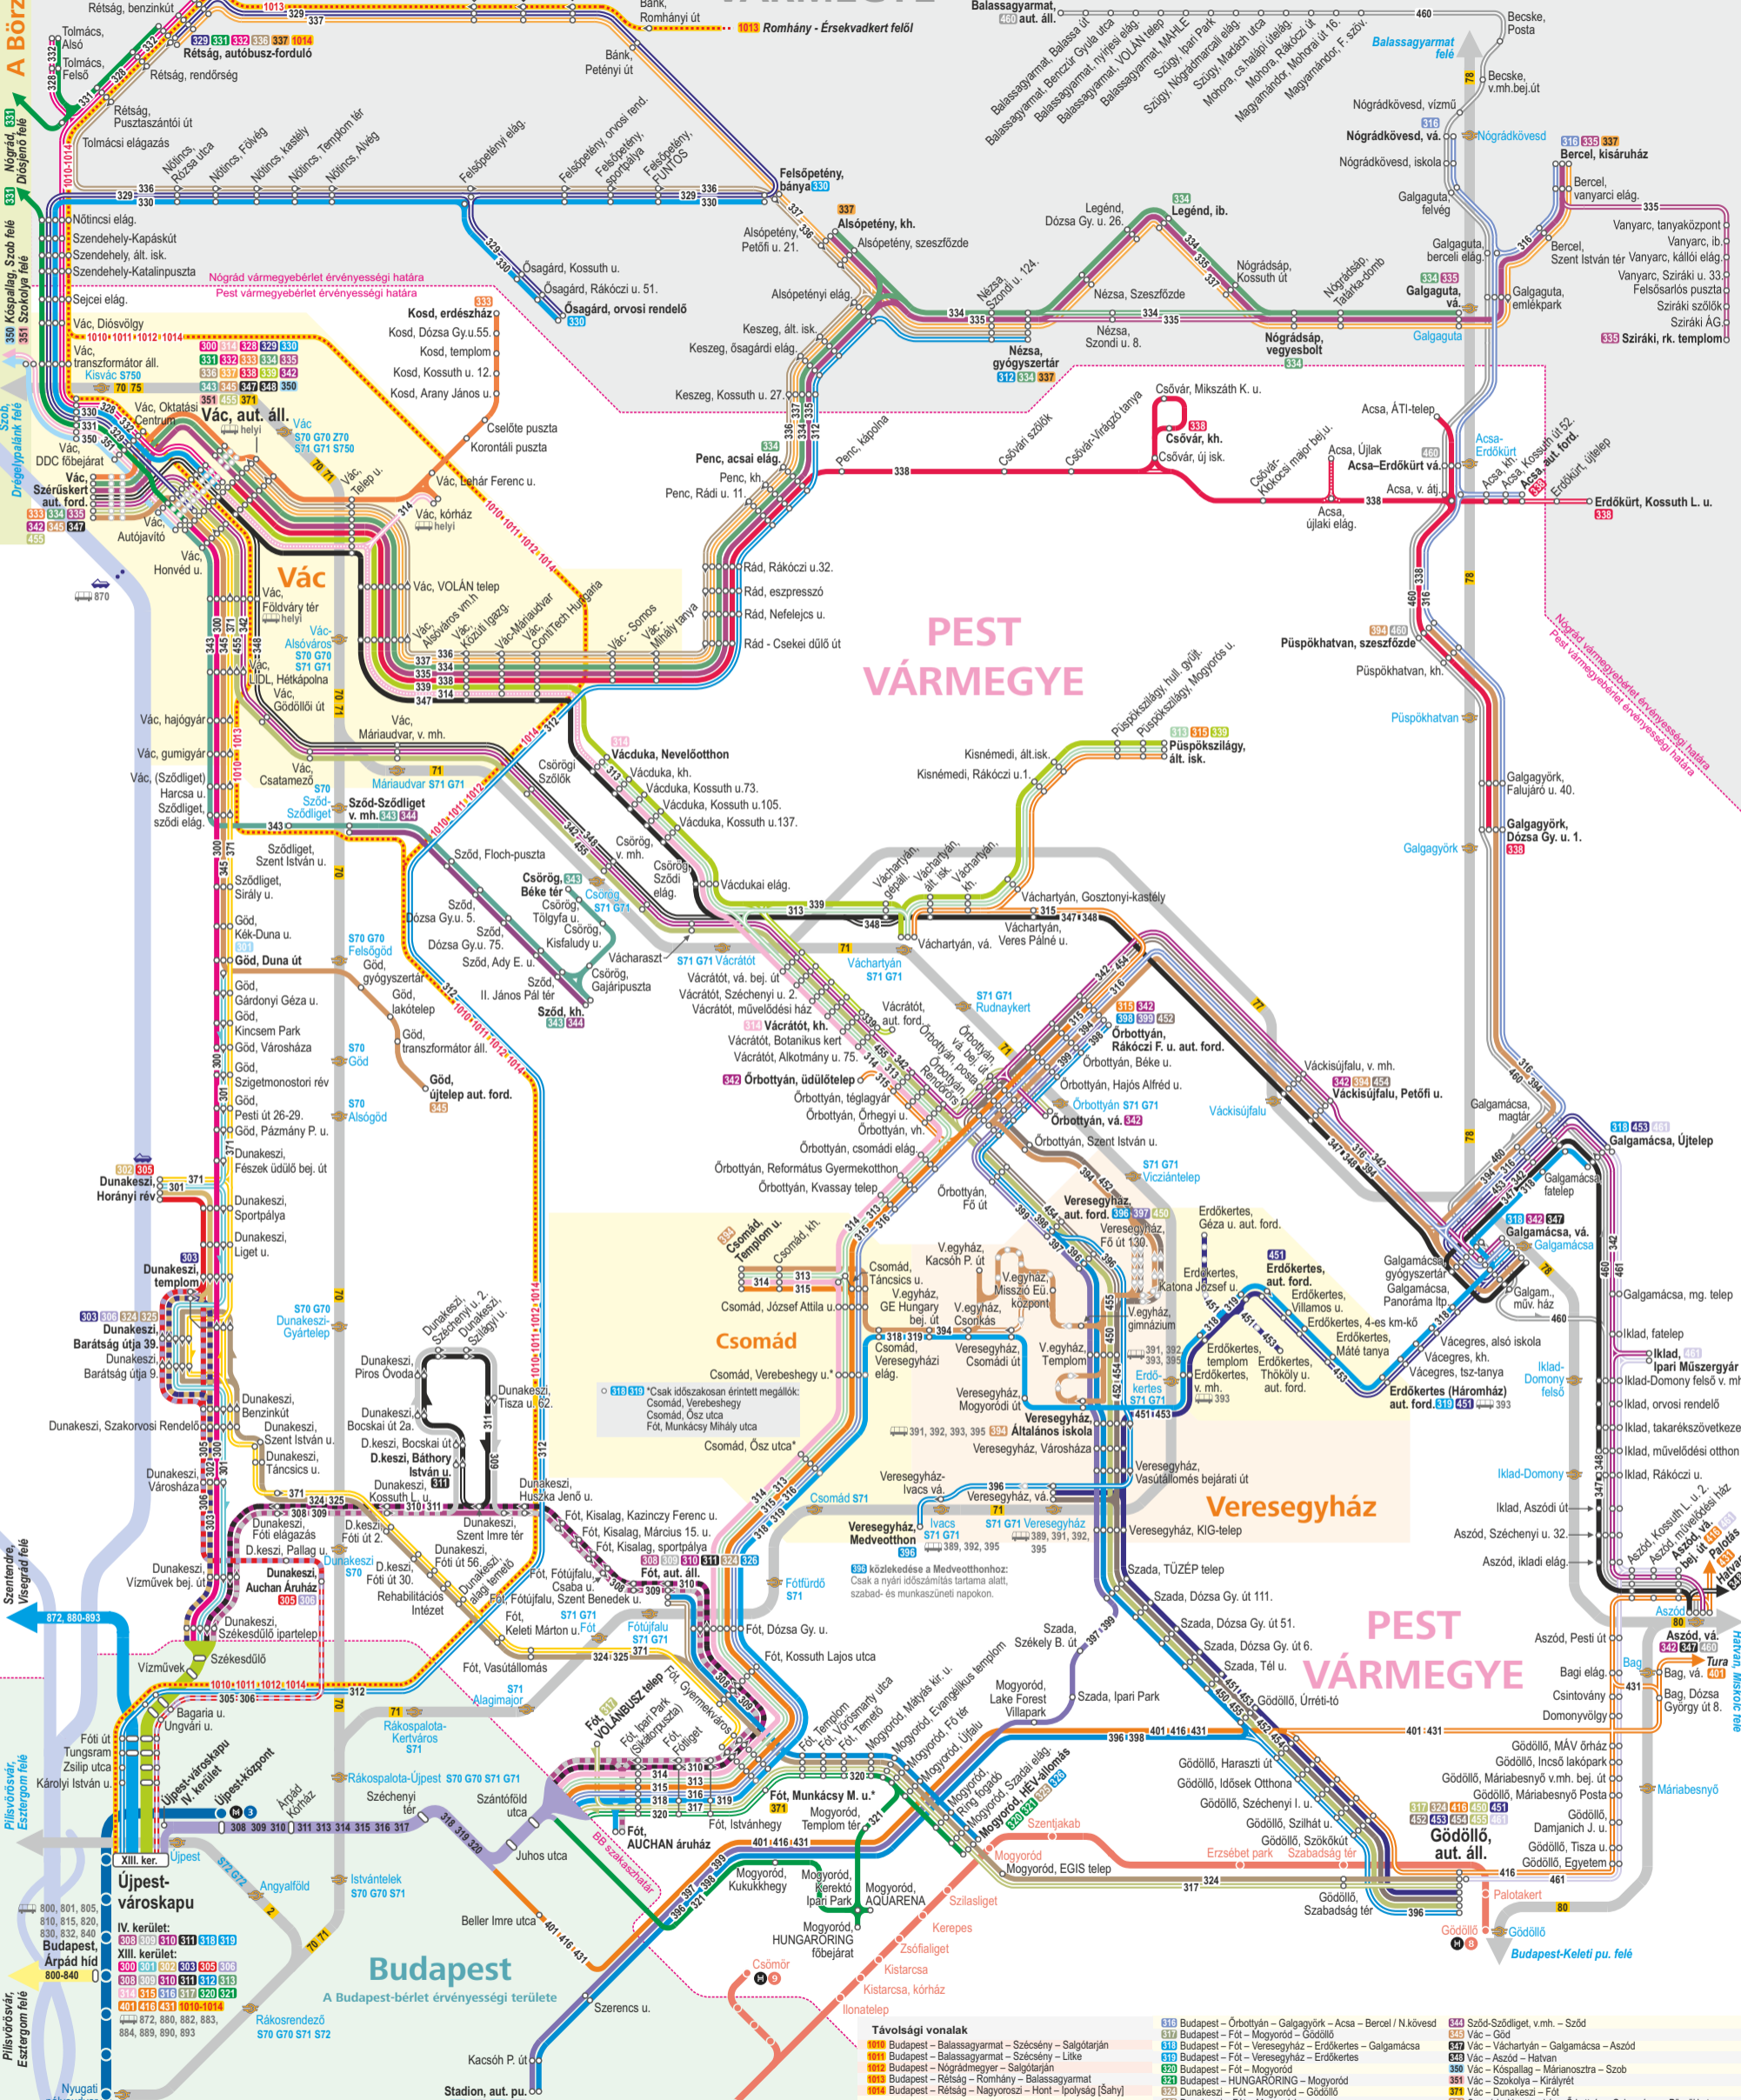

NÓGRÁD VÁRMEGYE

PEST VÁRMEGYE

- Legend for bus lines: Dunakeszi, Horányi rév; Dunakeszi, sportpálya; Dunakeszi, templom; Vonalszám, menetrendi szám; Egyirányú útvonal; Csúcsidei útvonalzakasz; Kis forgalmú viszonylat; Távolsági autóbusszonal.

- Legend for stations and services: Átszállási lehetőség helyi autóbusszáratokra; Átszállási lehetőség átkelőhajóra; Vasútvonal a menetrendi mező számával; HÉV-vonal állomással; Metróvonal állomással.

- Legend for regional routes: Távolsági vonalak; Budapest - Balassagyarmat; Budapest - Balassagyarmat - Zsézseny; Budapest - Balassagyarmat - Litke; Budapest - Nógrádmegyer - Salgótarján; Budapest - Rétvári - Romhány - Balassagyarmat; Budapest - Rétvári - Nagyoroszi - Hont - Ipolyáság [Sáhy].

- Legend for local routes: Helyközi vonalak; Budapest - Dunakeszi - Vác; Budapest - Dunakeszi Barátsg u. - Budapest; Budapest - Dunakeszi, Horányi rév; Budapest - Dunakeszi Barátsg u. 9. - Dunakeszi, Templom u.; Budapest - Dunakeszi, AUCHAN - Dunakeszi, Horányi rév; Budapest - Dunakeszi, AUCHAN - Dunakeszi Barátsg u. 9.; Budapest - Dunakeszi - Fót - Budapest; Budapest - Dunakeszi, Széchenyi u. 2. - Fót - Budapest; Budapest - Fót - Dunakeszi - Budapest; Budapest - Fót - Dunakeszi Széchenyi u. 2. - Budapest; Budapest - Rád - Penc - Nézsza; Budapest - Órbottyán - Vácraát - Püspökszilágy; Budapest - Órbottyán - Vácraát - Vácudka - Vác; Budapest - Órbottyán - Váchartyán - Püspökszilágy.