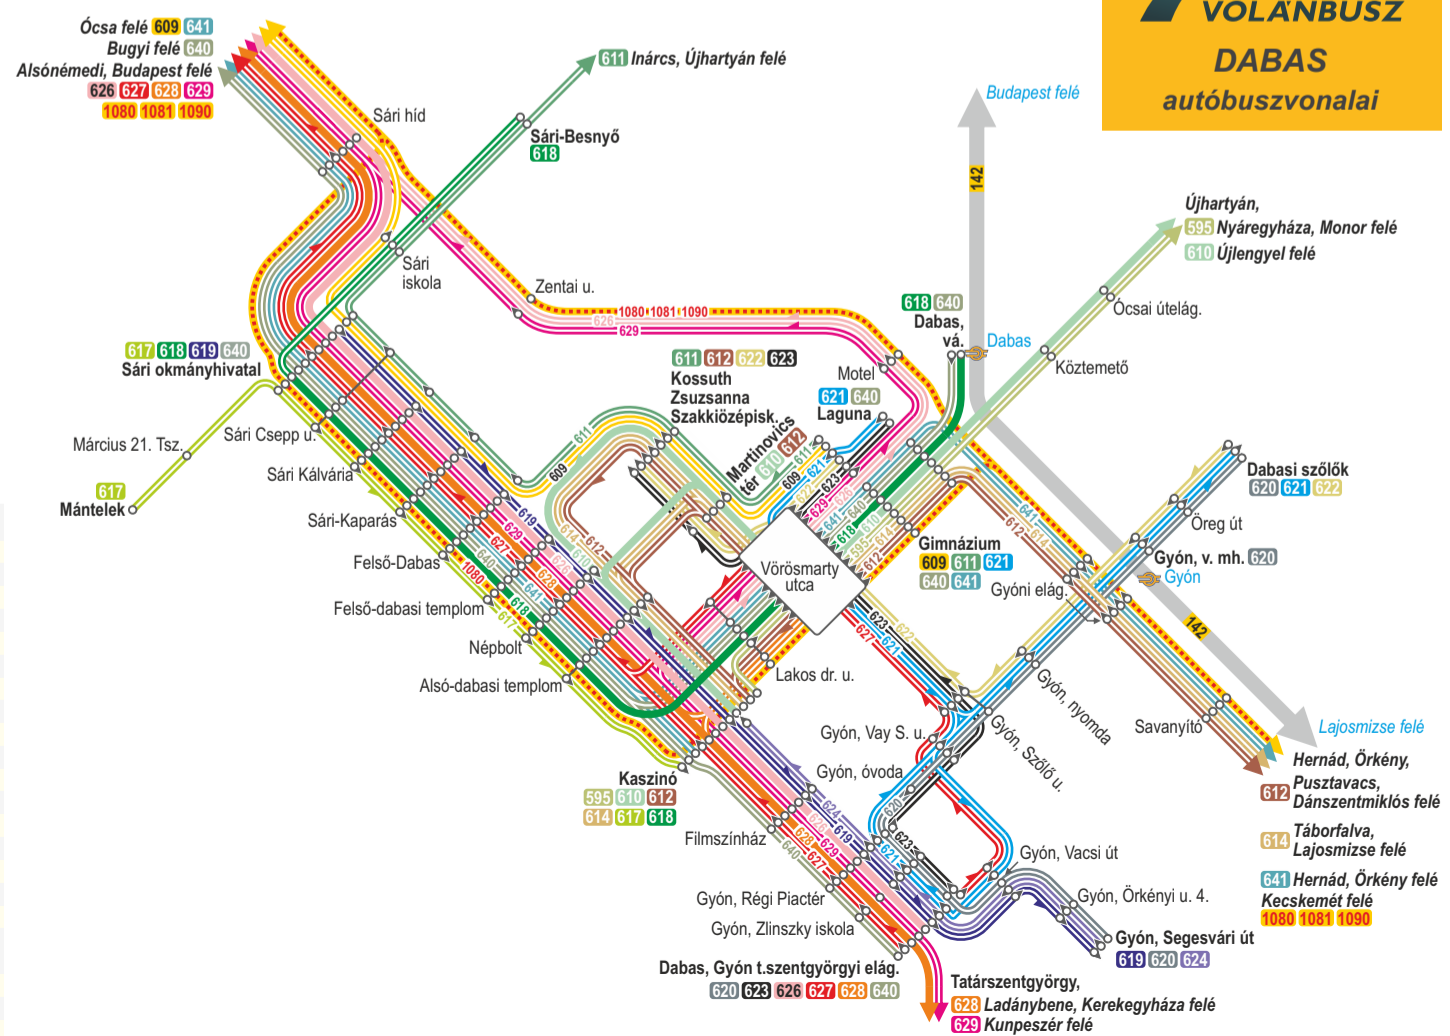

Agglomerációs autóbuszvonalak	
38	Budapest – Szigetszentmiklós, városháza – József A. utca – Budapest
938	Budapest – József A. utca – Budapest
238	Budapest – József A. utca – Szigetszentmiklós, városháza – Budapest
278	Budapest – Leshegy Ipari Park – Szabadság utca
279	Lakihegy, Cseresznyés utca – József A. utca – Auchan Sziget áruház
280	Lakihegy, Cseresznyés utca – Telegi utca – József A. utca – Auchan Sziget áruház
279B	Lakihegy, Cseresznyés utca – Telegi utca – József A. utca – Auchan Sziget áruház
280B	Lakihegy, Cseresznyés utca – Telegi utca – József A. utca – Auchan Sziget áruház

- 681** városháza Autóbuszvonali végállomással, vonalszámmal
- Óz utca Megállóhely
- Tücsök u. Megállóhely csak az egyik irányban
- 681** Vonalszám
- Egyirányú útvonal
- Kis forgalmú viszonylat (legfeljebb napi 5 indulás)
- HEV-vonal állomással, állomásnévvel

VOLANBUSZ
SZIGETSZENTMIKLÓS
 és **SZIGETHALOM**
 autóbuszvonalai

VOLANBUSZ
DABAS
 autóbuszvonalai