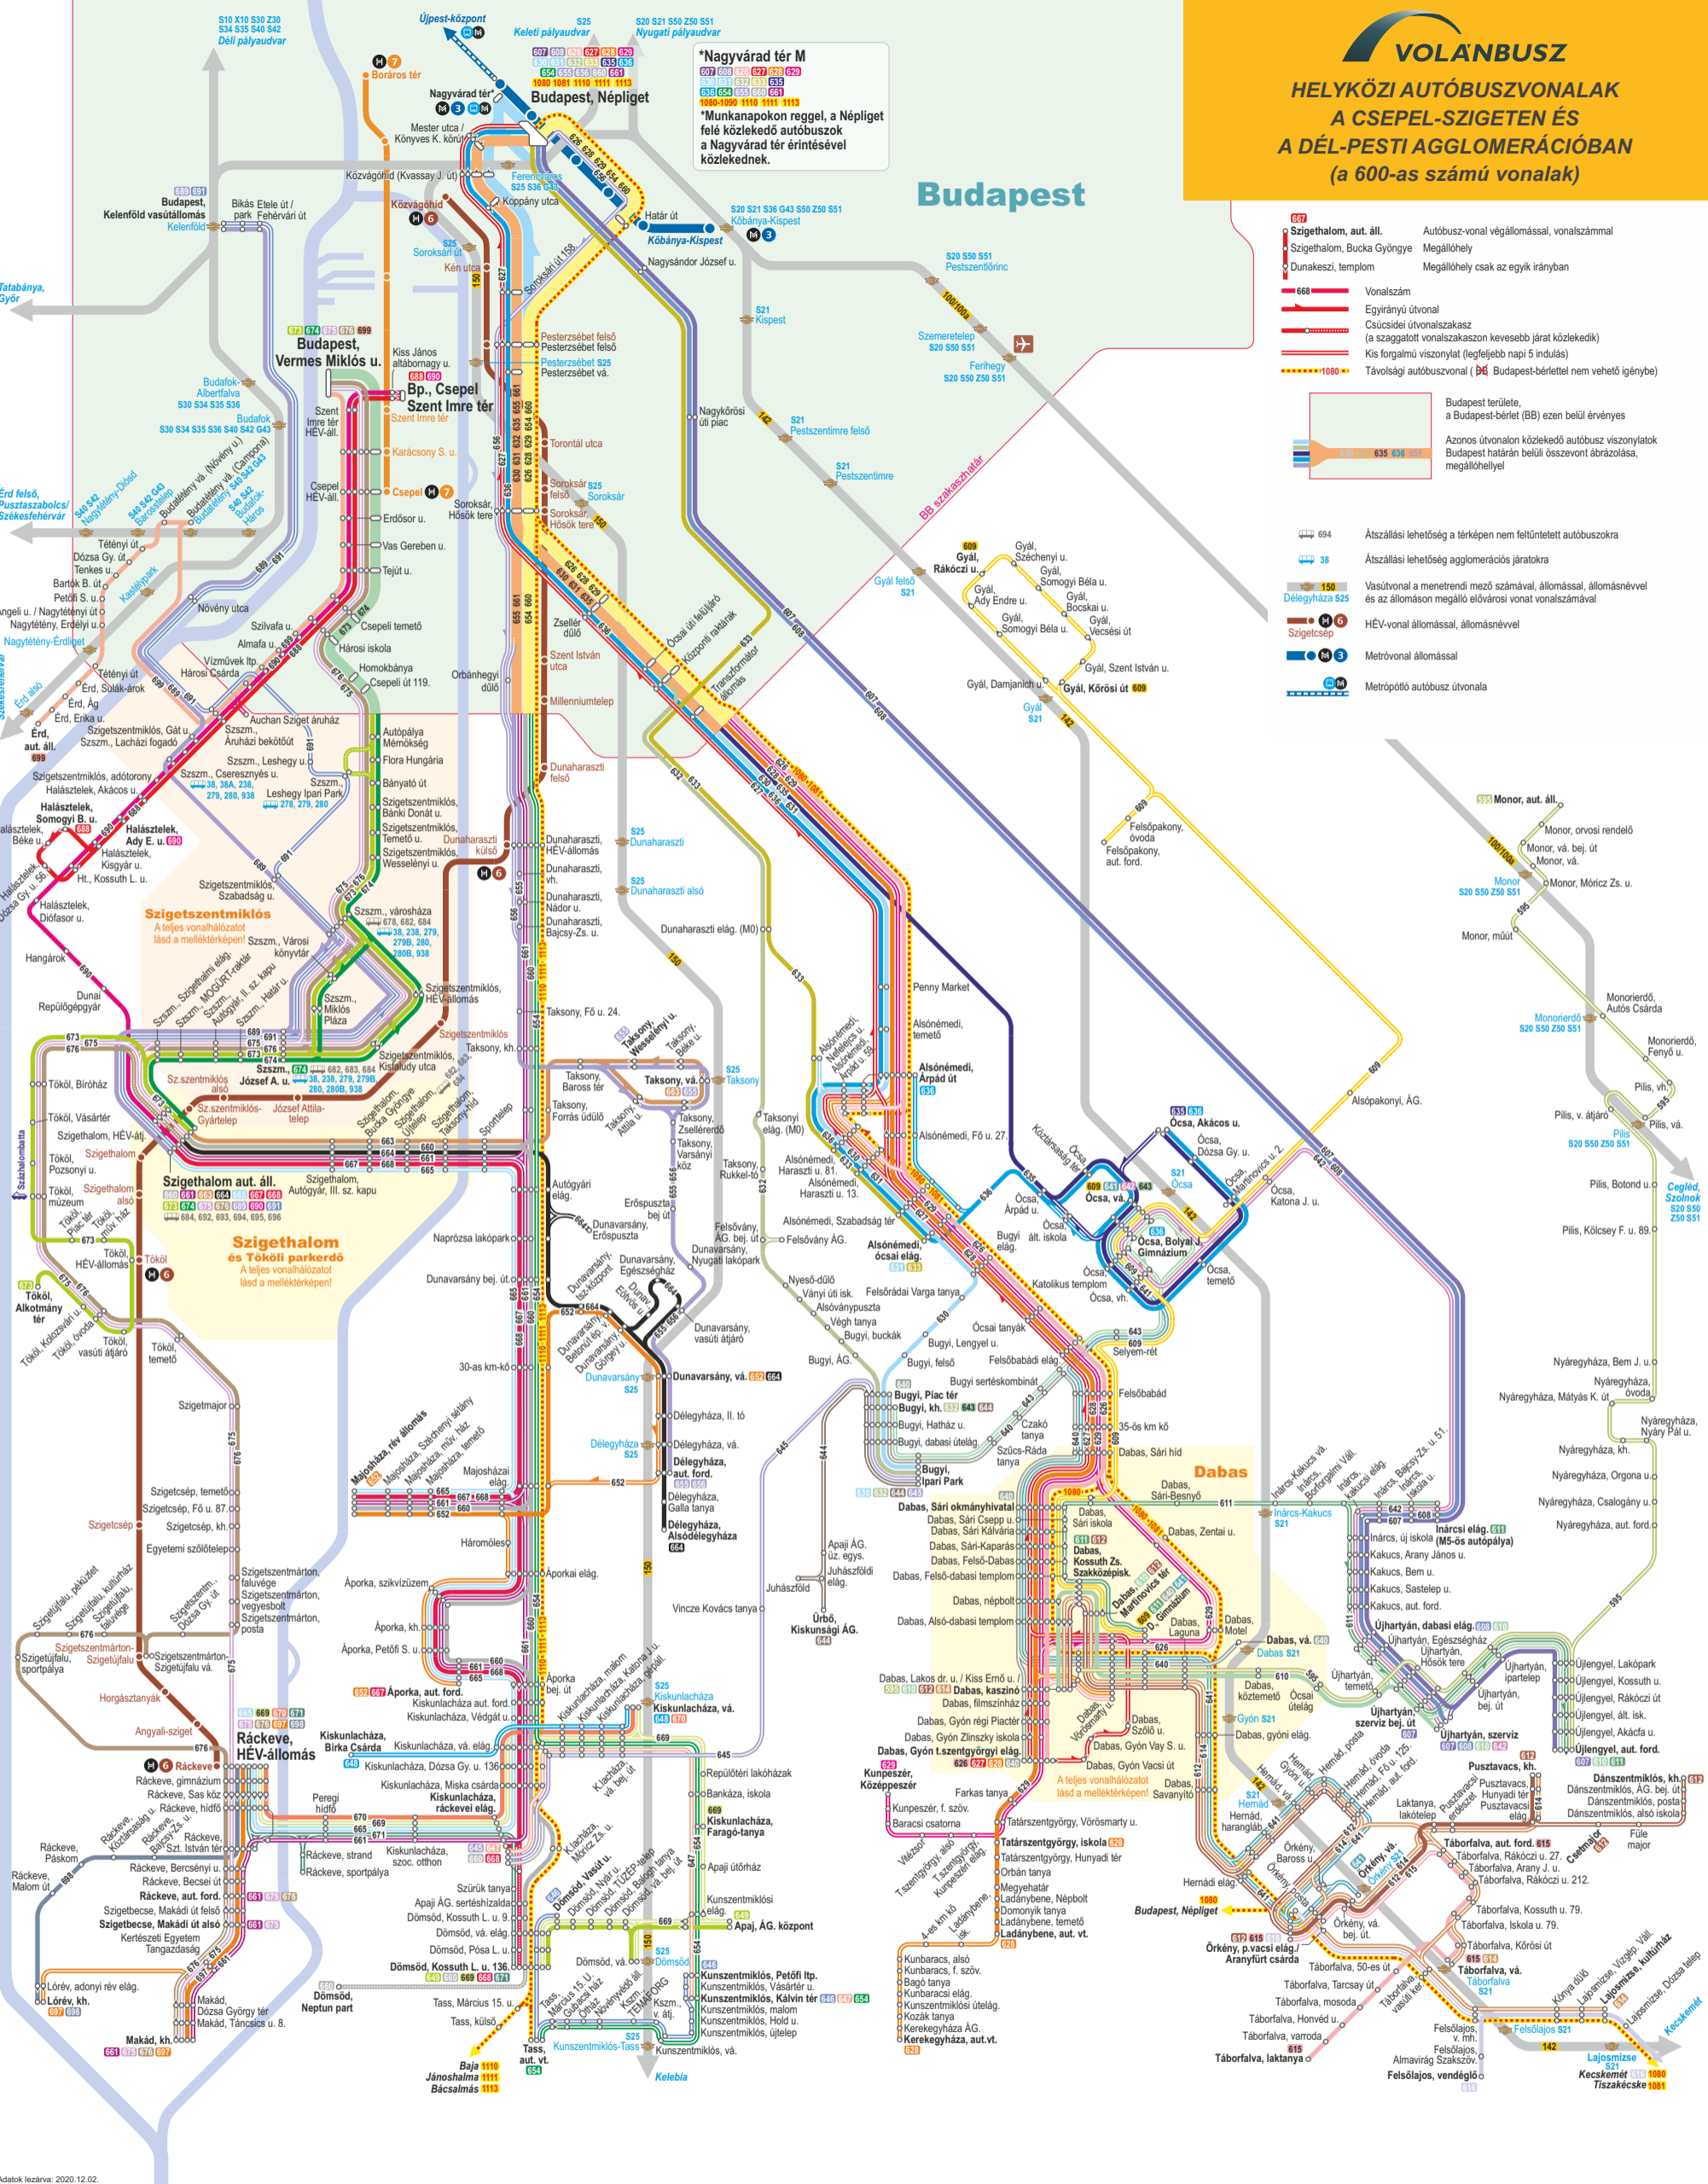

**HELYKÖZI AUTÓBUSZVONALAK
A CSEPEL-SZIGETEN ÉS
A DÉL-PESTI AGGLOMERÁCIÓBAN
(a 600-as számú vonalak)**

***Nagyvárud tér M**
607 608 626 627 628 629
630 631 632 633 634
635 636 637 638 639
1080 1081 1110 1111 1113

***Munkanapokon reggel, a Népliget felé közlekedő autóbuszok a Nagyvárud tér érintésével közlekednek.**

- 667 Szigetmonostor, aut. áll. Autóbusz-vonal végállomással, vonalszámmal
- Szigetmonostor, BUCKA Gyöngye Megállóhely
- Dunakeszi, templom Megállóhely csak az egyik irányban
- 668 Vonalszám
- Egyirányú útvonal
- Csúsidei útvonalszakasz (a szaggatott vonalszakaszon kevesebb járat közlekedik)
- Kis forgalmú viszonylat (legfeljebb napi 5 indulás)
- 1080 Távolsági autóbuszvonal (BB Budapest-béreltel nem vehető igénybe)

Budapest területe, a Budapest-bérelt (BB) ezen belül érvényes
Azonos útvonalon közlekedő autóbusz viszonylatok Budapest határán belüli összevont ábrázolása, megállóhelyek

- 694 Átszállási lehetőség a térképen nem feltüntetett autóbuszokra
- 38 Átszállási lehetőség agglomerációs járatokra
- 150 Vasútvonal a menetrendi mező számmal, állomással, állomásnévvel és az állomáson megálló elővárosi vonal vonalszámával
- H6 HÉV-vonal állomással, állomásnévvel
- Szigetmonostor
- M3 Metróvonal állomással
- M3 Metrópótló autóbusz útvonala